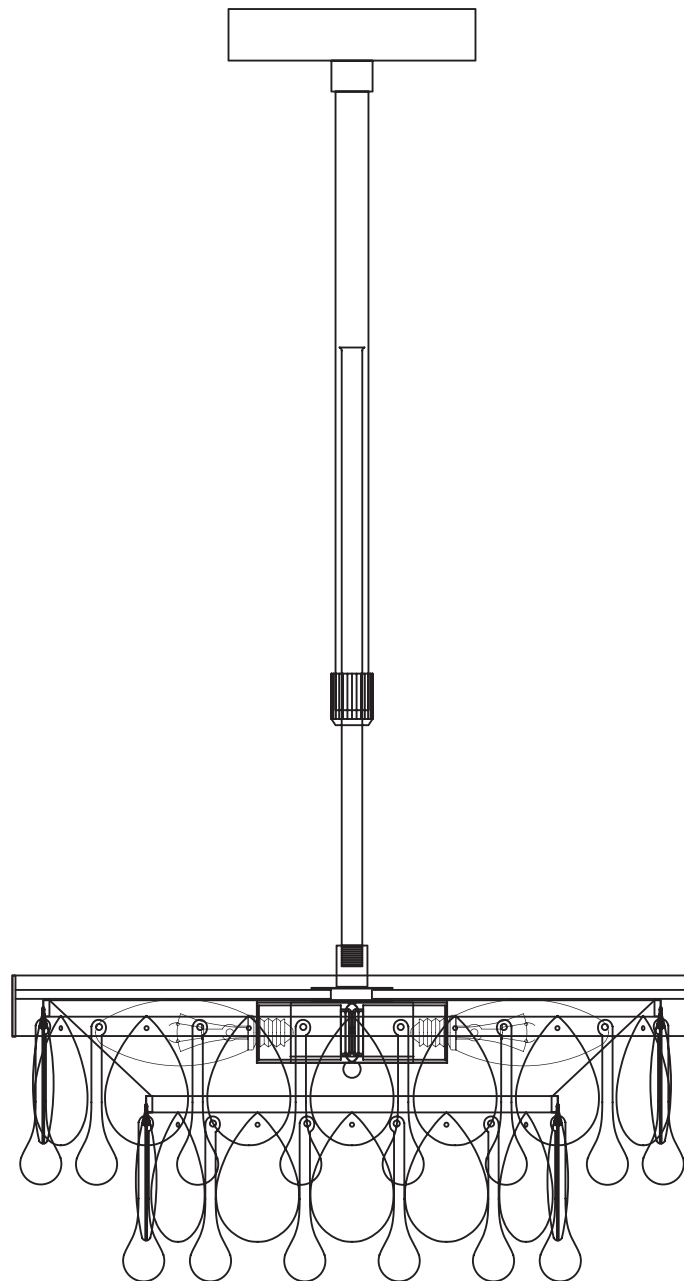

Модель 60165/3

СВЕТИЛЬНИК ОБЩЕГО НАЗНАЧЕНИЯ
ПОДВЕСНОЙ СВЕТИЛЬНИК

EUROSVET®

ИНСТРУКЦИЯ ПО СБОРКЕ

Комплекующая часть	Кол-во, шт.
Крепежная планка	1
Потолочная чаша	1
Центральная часть	1
Арматура	1
Декоративная гайка	1
Цоколь	3
Декоративный элемент	60