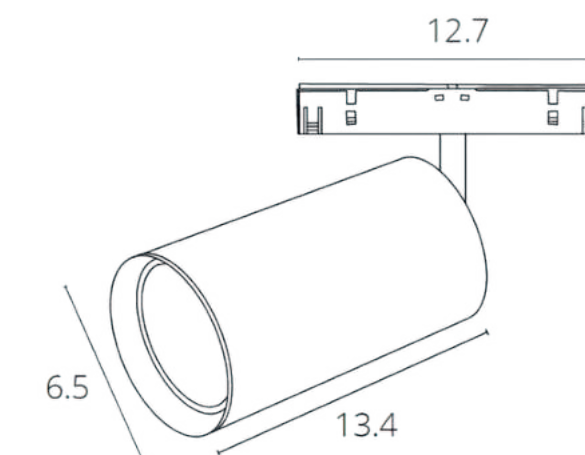

СПОТЫ

- Укороченная ножка, выверенные пропорции
- 3 размера спотов
- Различная мощность - 8, 12 и 16Вт
- Цветовая температура - 3000К и 4000К
- Монохромная цветовая гамма - черные и черно-белые светильники
- Отлично подходят для создания акцентного освещения

OPTIMA

A7260PL-1WH	Белый	LED 8W	830 Lm	4000 K
A7280PL-1WH	Белый	LED 8W	830 Lm	3000 K
A7260PL-1BK	Черный	LED 8W	830 Lm	4000 K
A7280PL-1BK	Черный	LED 8W	830 Lm	3000 K

OPTIMA

A7261PL-1WH	Белый	LED 12W	1300 Lm	4000 K
A7281PL-1WH	Белый	LED 12W	1300 Lm	3000 K
A7261PL-1BK	Черный	LED 12W	1300 Lm	4000 K
A7281PL-1BK	Черный	LED 12W	1300 Lm	3000 K

OPTIMA

A7262PL-1WH	Белый	LED 16W	1800 Lm	4000 K
A7282PL-1WH	Белый	LED 16W	1800 Lm	3000 K
A7262PL-1BK	Черный	LED 16W	1800 Lm	4000 K
A7282PL-1BK	Черный	LED 16W	1800 Lm	3000 K