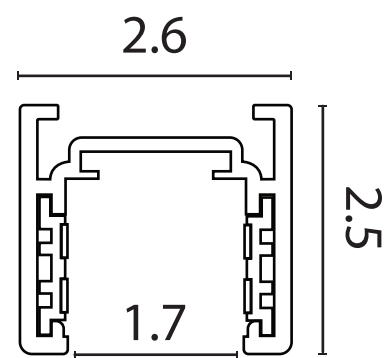

Встраиваемый в ГКЛ

Шинопровод встраивается в потолок или стену с помощью листов гипсокартона толщиной 12,5 мм

Накладной

Шинопровод крепится при помощи саморезов непосредственно к стене или потолку. Трансформируется в подвесной при помощи тросов

Магнитная трековая система OPTIMA - инновационное решение для современных минималистичных интерьеров.

Уникальным преимуществом является:

Высота шинпровода - 25мм

Ширина итоговой полосы - 26мм

Сравнение шинпроводов магнитных трековых систем LINEA и OPTIMA