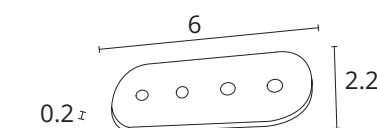

ЗАГЛУШКА

A741133 Белый

A741106 Черный

Заглушка для накладного и встраиваемого
магнитного шинопровода OPTIMA

KRAAB SYSTEMS + OPTIMA

Трек-система KRAAB SYSTEMS - SLIM 27 с высотой профиля всего 22 мм позволяет максимально сохранить высоту финишного потолка. Адаптеры спотов, лайнов и дарклайнов идут в одну линию с треком, создавая лаконичную конструкцию.