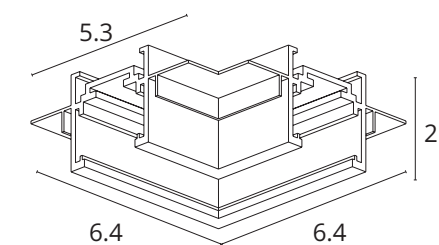

АКСЕССУАРЫ ДЛЯ ШИНОПРОВОДА ВСТРАИВАЕМОГО В ГКЛ

КОННЕКТОР УГЛОВОЙ

A731633 Белый

A731606 Черный

Коннектор угловой для встраиваемого
Магнитного шинопровода

КОННЕКТОР УГЛОВОЙ

A731733 Белый

A731706 Черный

Коннектор угловой внутренний
для встраиваемого магнитного шинопровода

КОННЕКТОР

A740533 Белый

A740506 Черный

Коннектор прямой для накладного и
встраиваемого магнитного шинопровода
Используется для механического
соединения треков

ЗАГЛУШКА

A741133 Белый

A741106 Черный

Заглушка для накладного и встраиваемого
магнитного шинопровода OPTIMA