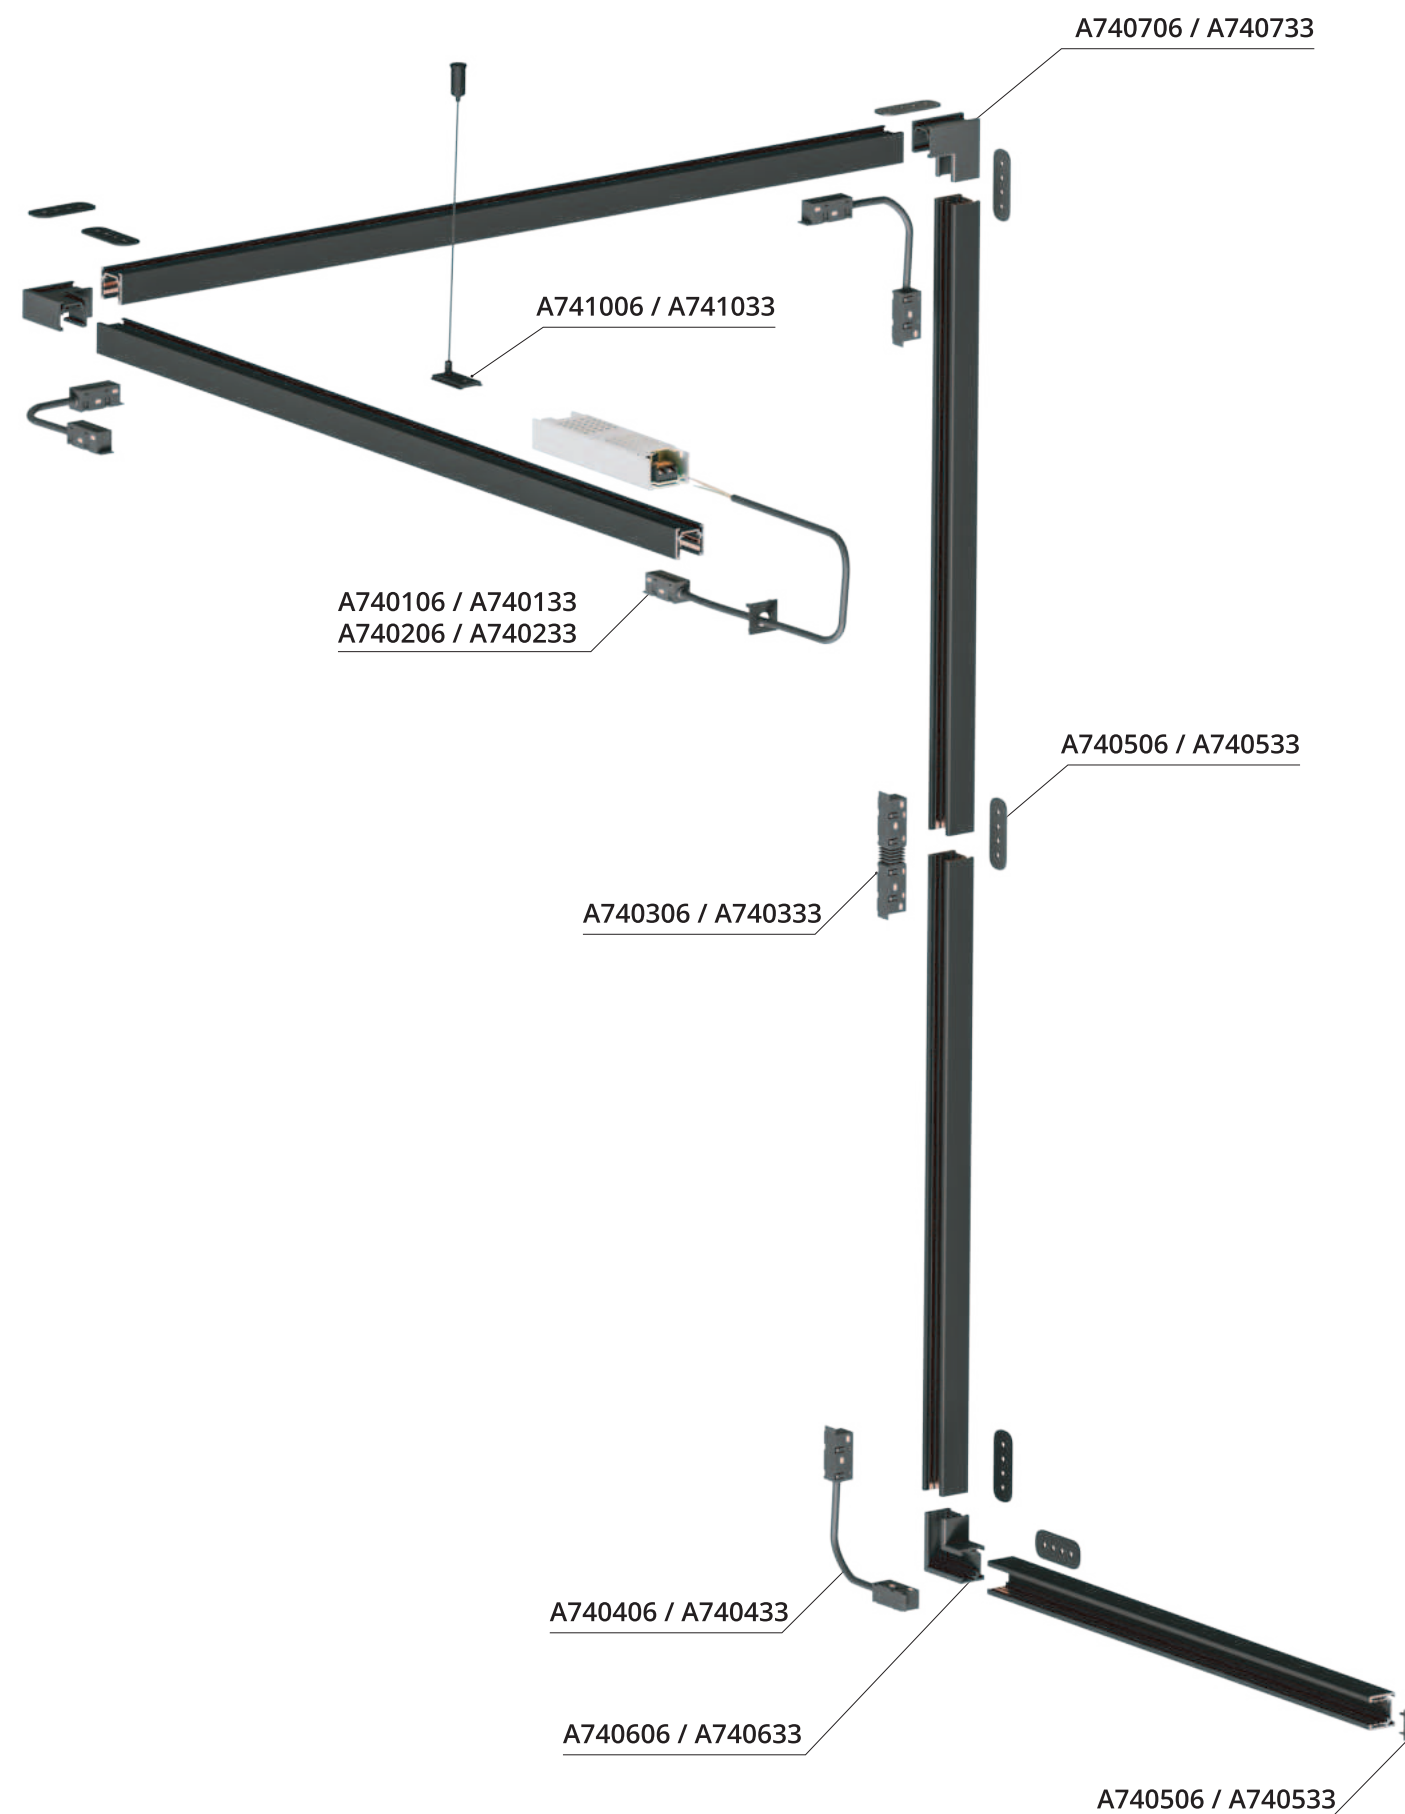

КОННЕКТОР

A740533	Белый
A740506	Черный

Коннектор прямой для накладного и
встраиваемого магнитного шинопровода
Используется для механического соединения
треков

ЗАГЛУШКА

A741133	Белый
A741106	Черный

Заглушка для накладного и встраиваемого
магнитного шинопровода OPTIMA
В комплекте 2 шт.

ПОДВЕС

A741033	Белый	2 метра
A741006	Черный	2 метра

Подвес для накладного магнитного шинопровода
В комплекте: 2 шт

КОННЕКТОР ДЛЯ ВВОДА ПИТАНИЯ

A740133	Белый	0,5 метра
A740106	Черный	0,5 метра

PLASTIC COPPER 48V IP20

КОННЕКТОР ДЛЯ ВВОДА ПИТАНИЯ

A740233	Белый	2 метра
A740206	Черный	2 метра

PLASTIC COPPER 48V IP20

Используется с подвесным треком

КОННЕКТОР ПРЯМОЙ

A740333	Белый
A740306	Черный

Используется для передачи питания при последовательном соединении профилей трека

КОННЕКТОР ГИБКИЙ

A740433	Белый
A740406	Черный

Используется для передачи питания при соединении профилей трека под углом 90°

ШИНОПРОВОД ВСТРАИВАЕМЫЙ В ГКЛ

РАЗРАБОТАНО
СОВМЕСТНО

ШКОЛА
МАЛЯРОВ

A730133	Белый	1 метр
A730233	Белый	2 метра
A730333	Белый	3 метра
A730106	Черный	1 метр
A730206	Черный	2 метра
A730306	Черный	3 метра