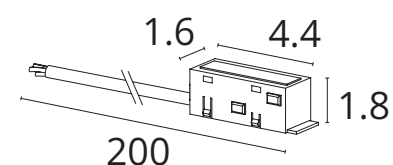

КОННЕКТОР ДЛЯ ВВОДА ПИТАНИЯ

A740133	Белый	0,5 метра
A740106	Черный	0,5 метра

PLASTIC COPPER 48V IP20

КОННЕКТОР ДЛЯ ВВОДА ПИТАНИЯ

A740233	Белый	2 метра
A740206	Черный	2 метра

PLASTIC COPPER 48V IP20

Используется с подвесным треком

КОННЕКТОР ПРЯМОЙ

A740333	Белый
A740306	Черный

Используется для передачи питания при последовательном соединении профилей трека

КОННЕКТОР ГИБКИЙ

A740433	Белый
A740406	Черный

Используется для передачи питания при соединении профилей трека под углом 90°