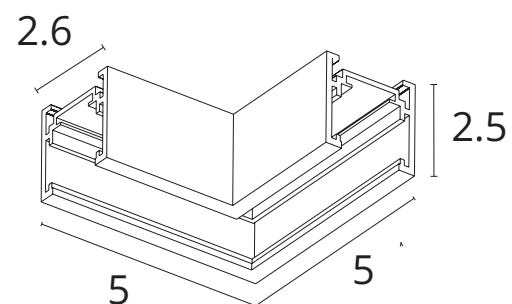

КОННЕКТОР УГЛОВОЙ

A740633	Белый
A740606	Черный

Коннектор угловой для накладного
Магнитного шинопровода