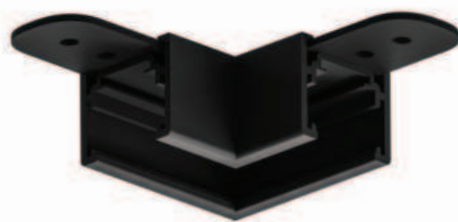

Магнитная трековая система OPTIMA - инновационное решение для современных минималистичных интерьеров.

Уникальным преимуществом является:

Высота шинпровода - 25мм

Ширина итоговой полосы - 26мм

Сравнение шинпроводов магнитных трековых систем LINEA и OPTIMA

ШИНОПРОВОД НАКЛАДНОЙ

ШИНОПРОВОД НАКЛАДНОЙ

A720133	Белый	1 метр
A720233	Белый	2 метра
A720333	Белый	3 метра
A720106	Черный	1 метр
A720206	Черный	2 метра
A720306	Черный	3 метра

Магнитный шинопровод (трек)
Пластиковый экран и заглушки в комплекте

КОННЕКТОР

A740533	Белый
A740506	Черный

Коннектор прямой для накладного и
встраиваемого магнитного шинопровода
Используется для механического соединения
треков

ЗАГЛУШКА

A741133	Белый
A741106	Черный

Заглушка для накладного и встраиваемого
магнитного шинопровода OPTIMA
В комплекте 2 шт.