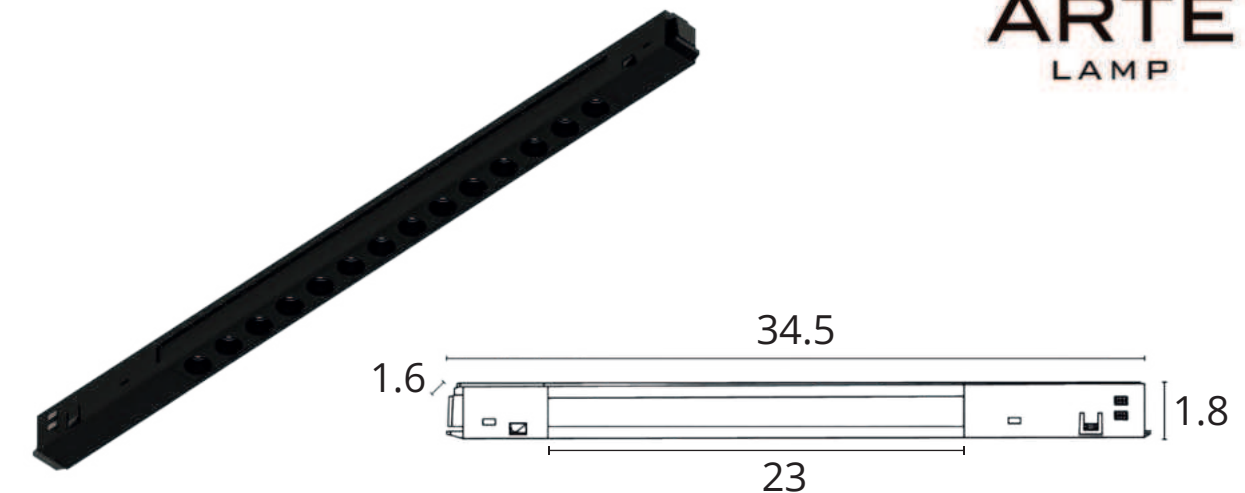

ДАРКЛАЙНЫ

- 3 размера светильников
- Различная мощность - 12 и 18Вт
- Цветовая температура - 3000К и 4000К
- Адаптер расположен сбоку, что делает линию на потолке более лаконичной и незаметной
- Классическая цветовая гамма
- В коллекции также представлены поворотные дарклайны мощностью 10Вт

OPTIMA

A7266PL-1WH	Белый	LED 12W	850 Lm	4000 K
A7286PL-1WH	Белый	LED 12W	850 Lm	3000 K
A7266PL-1BK	Черный	LED 12W	850 Lm	4000 K
A7286PL-1BK	Черный	LED 12W	850 Lm	3000 K

OPTIMA

A7267PL-1WH	Белый	LED 18W	1250 Lm	4000 K
A7287PL-1WH	Белый	LED 18W	1250 Lm	3000 K
A7267PL-1BK	Черный	LED 18W	1250 Lm	4000 K
A7287PL-1BK	Черный	LED 18W	1250 Lm	3000 K

OPTIMA

A7268PL-1WH	Белый	LED 10W	710 Lm	4000 K
A7288PL-1WH	Белый	LED 10W	710 Lm	3000 K
A7268PL-1BK	Черный	LED 10W	710 Lm	4000 K
A7288PL-1BK	Черный	LED 10W	710 Lm	3000 K