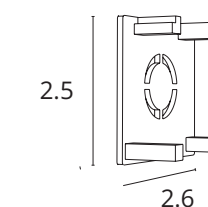

ЗАГЛУШКА

A741133 Белый

A741106 Черный

Заглушка для накладного и встраиваемого
магнитного шинопровода OPTIMA

KRAAB SYSTEMS + OPTIMA

Трек-система KRAAB SYSTEMS - SLIM 27 с высотой профиля всего 22 мм позволяет максимально сохранить высоту финишного потолка. Адаптеры спотов, лайнов и дарклайнов идут в одну линию с треком, создавая лаконичную конструкцию.