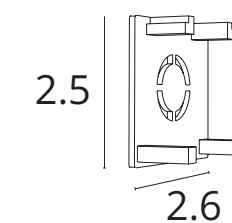

КОННЕКТОР

A740533	Белый
A740506	Черный

Коннектор прямой для накладного и
встраиваемого магнитного шинопровода
Используется для механического соединения
треков

ЗАГЛУШКА

A741133	Белый
A741106	Черный

Заглушка для накладного и встраиваемого
магнитного шинопровода OPTIMA
В комплекте 2 шт.