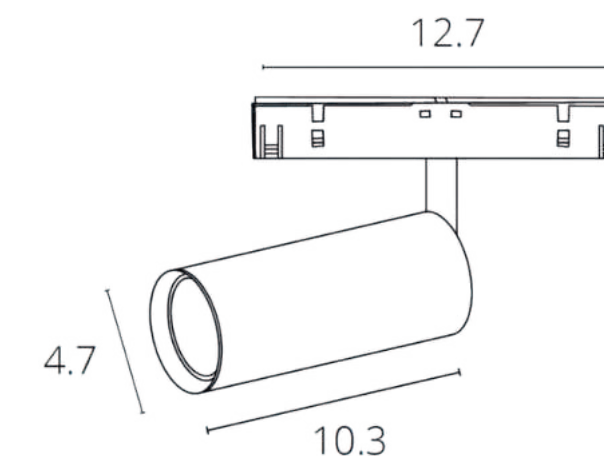

СПОТЫ

- Укороченная ножка, выверенные пропорции
- 3 размера спотов
- Различная мощность - 8, 12 и 16Вт
- Цветовая температура - 3000К и 4000К
- Монохромная цветовая гамма - черные и черно-белые светильники
- Отлично подходят для создания акцентного освещения

OPTIMA

A7260PL-1WH	Белый	LED 8W	830 Lm	4000 K
A7280PL-1WH	Белый	LED 8W	830 Lm	3000 K
A7260PL-1BK	Черный	LED 8W	830 Lm	4000 K
A7280PL-1BK	Черный	LED 8W	830 Lm	3000 K

OPTIMA

A7261PL-1WH	Белый	LED 12W	1300 Lm	4000 K
A7281PL-1WH	Белый	LED 12W	1300 Lm	3000 K
A7261PL-1BK	Черный	LED 12W	1300 Lm	4000 K
A7281PL-1BK	Черный	LED 12W	1300 Lm	3000 K

OPTIMA

A7262PL-1WH	Белый	LED 16W	1800 Lm	4000 K
A7282PL-1WH	Белый	LED 16W	1800 Lm	3000 K
A7262PL-1BK	Черный	LED 16W	1800 Lm	4000 K
A7282PL-1BK	Черный	LED 16W	1800 Lm	3000 K