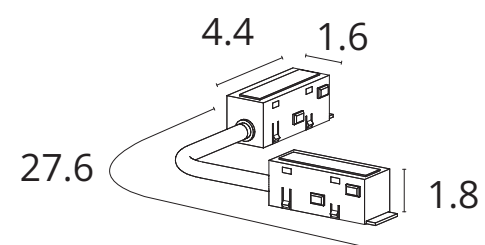

КОННЕКТОР ГИБКИЙ

A740433	Белый
A740406	Черный

Используется для передачи питания при соединении профилей трека под углом 90°