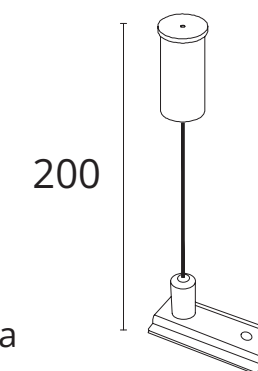

ПОДВЕС

A741033	Белый	2 метра
A741006	Черный	2 метра

Подвес для накладного магнитного шинопровода
В комплекте: 2 шт