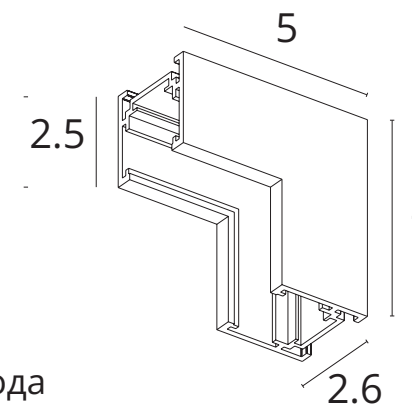

КОННЕКТОР

A740533	Белый
A740506	Черный

Коннектор прямой для накладного и
встраиваемого магнитного шинопровода
Используется для механического соединения
треков

ЗАГЛУШКА

A741133	Белый
A741106	Черный

Заглушка для накладного и встраиваемого
магнитного шинопровода OPTIMA
В комплекте 2 шт.