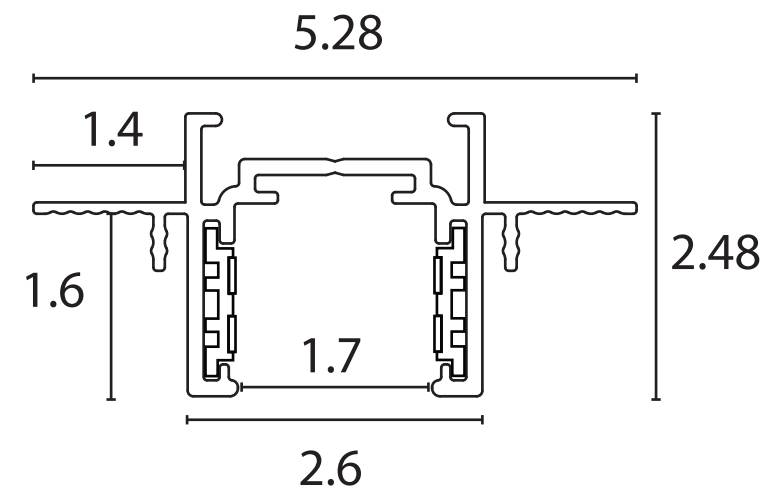

Встраиваемый в ГКЛ

Шинопровод встраивается в потолок или стену с помощью листов гипсокартона толщиной 12,5 мм

Накладной

Шинопровод крепится при помощи саморезов непосредственно к стене или потолку. Трансформируется в подвесной при помощи тросов

Магнитная трековая система OPTIMA - инновационное решение для современных минималистичных интерьеров.

Уникальным преимуществом является:

Высота шинпровода - 25мм

Ширина итоговой полосы - 26мм

Сравнение шинпроводов магнитных трековых систем LINEA и OPTIMA