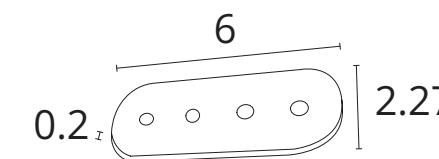

КОННЕКТОР

A740533	Белый
A740506	Черный

Коннектор прямой для накладного и
встраиваемого магнитного шинопровода
Используется для механического соединения
треков