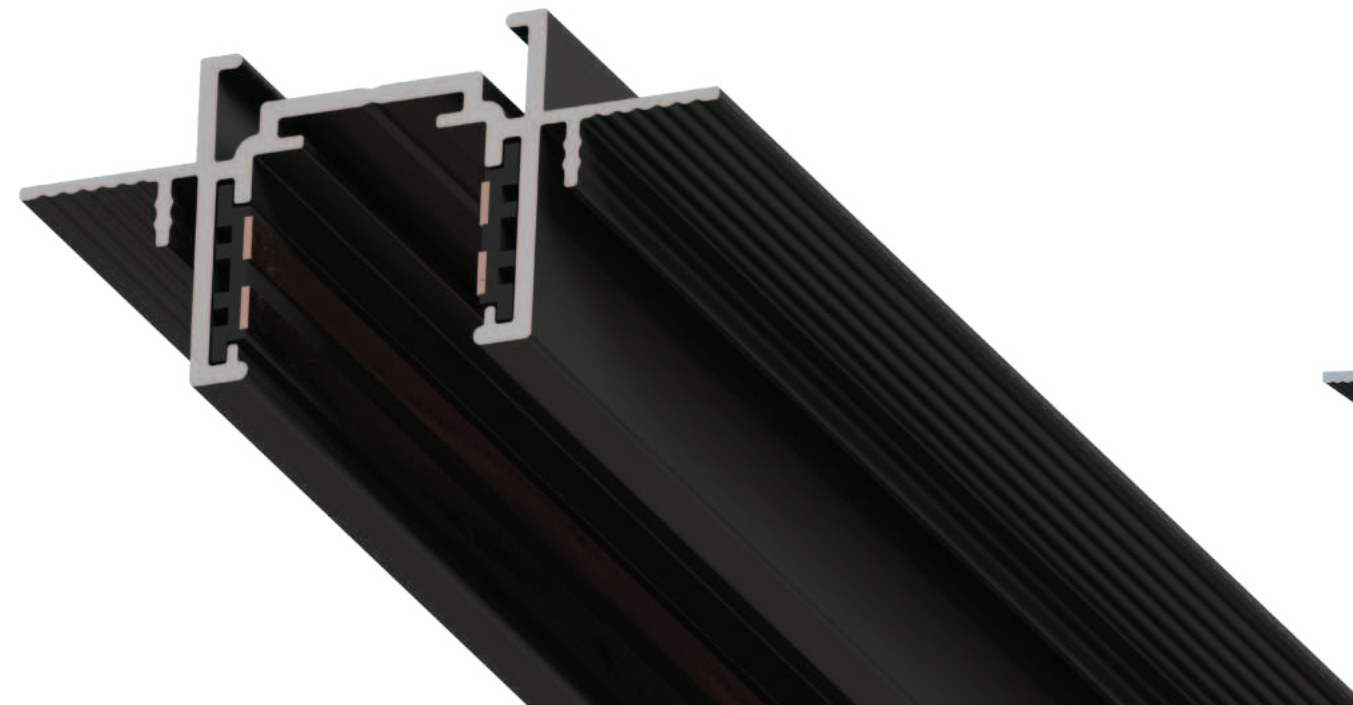

ОРТИМА

Магнитная трековая система ОРТИМА - инновационное решение для современных минималистичных интерьеров.

Главной особенностью системы является ее размер. Компактная высота шинопровода позволяет максимально сохранить итоговую высоту потолка и будет лаконично смотреться в интерьере.

Миниатюрные линейные светильники идут в один уровень с шинопроводом, создавая единую конструкцию

МАГНИТНАЯ ТРЕКОВАЯ СИСТЕМА

ОРТИМА

ШИНОПРОВОДЫ

Демпфер

Для натяжного потолка - демпферная система крепления идеальна для тканевых потолков

Встраиваемый в ГКЛ

Шинопровод встраивается в потолок или стену с помощью листов гипсокартона толщиной 12,5 мм

Накладной

Шинопровод крепится при помощи саморезов непосредственно к стене или потолку. Трансформируется в подвесной при помощи тросов

Магнитная трековая система OPTIMA - инновационное решение для современных минималистичных интерьеров.

Уникальным преимуществом является:

Высота шинпровода - 25мм

Ширина итоговой полосы - 26мм

Сравнение шинпроводов магнитных трековых систем LINEA и OPTIMA