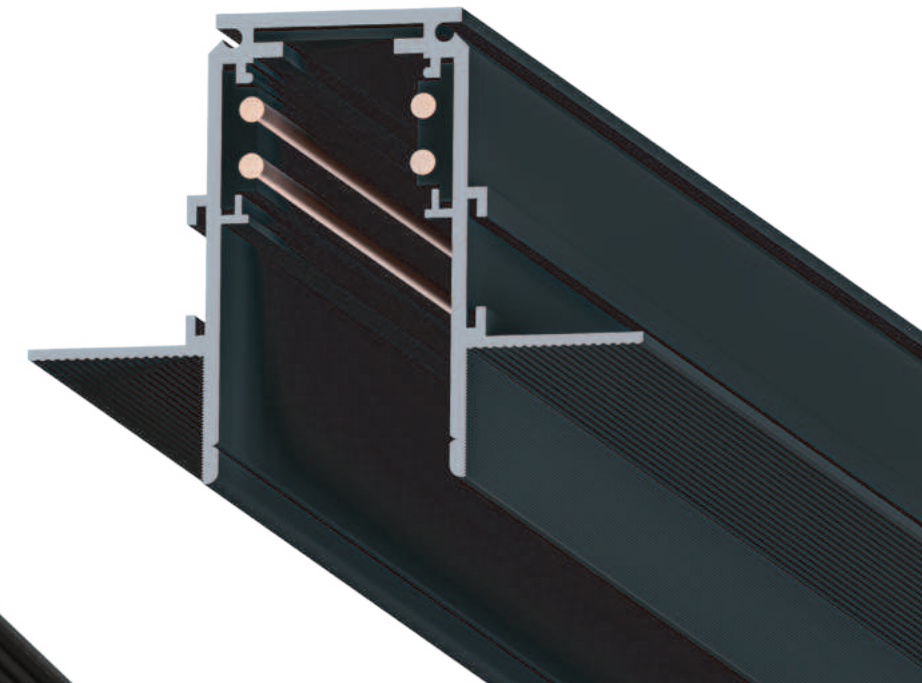

ОРТИМА

Магнитная трековая система ОРТИМА - инновационное решение для современных минималистичных интерьеров.

Главной особенностью системы является ее размер. Компактная высота шинопровода позволяет максимально сохранить итоговую высоту потолка и будет лаконично смотреться в интерьере.

Миниатюрные линейные светильники идут в один уровень с шинопроводом, создавая единую конструкцию

МАГНИТНАЯ ТРЕКОВАЯ СИСТЕМА

ОРТИМА

ШИНОПРОВОДЫ

Демпфер

Для натяжного потолка - демпферная система крепления идеальна для тканевых потолков

Встраиваемый в ГКЛ

Шинопровод встраивается в потолок или стену с помощью листов гипсокартона толщиной 12,5 мм

Накладной

Шинопровод крепится при помощи саморезов непосредственно к стене или потолку. Трансформируется в подвесной при помощи тросов

Магнитная трековая система OPTIMA - инновационное решение для современных минималистичных интерьеров.

Уникальным преимуществом является:

Высота шинпровода - 25мм

Ширина итоговой полосы - 26мм

Сравнение шинпроводов магнитных трековых систем LINEA и OPTIMA