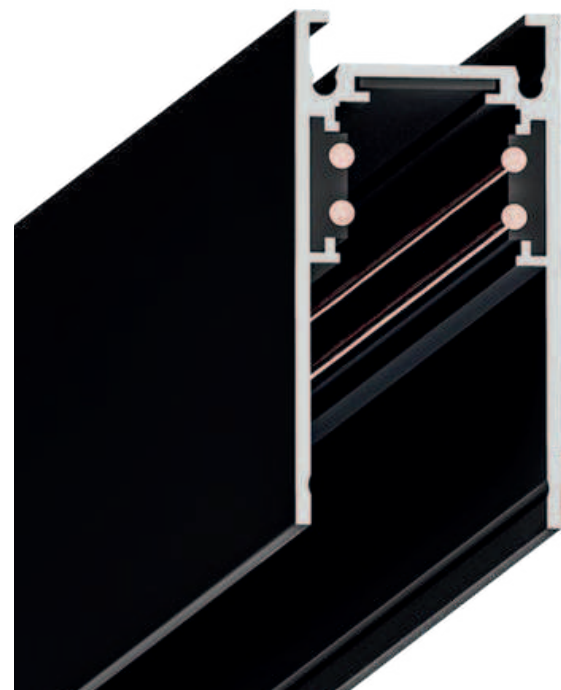

Миниатюрные линейные светильники идут в один уровень с шинопроводом, создавая единую конструкцию

МАГНИТНАЯ ТРЕКОВАЯ СИСТЕМА

ОРТИМА

ШИНОПРОВОДЫ

Демпфер

Для натяжного потолка - демпферная система крепления идеальна для тканевых потолков

Встраиваемый в ГКЛ

Шинопровод встраивается в потолок или стену с помощью листов гипсокартона толщиной 12,5 мм

Накладной

Шинопровод крепится при помощи саморезов непосредственно к стене или потолку. Трансформируется в подвесной при помощи тросов

Магнитная трековая система OPTIMA - инновационное решение для современных минималистичных интерьеров.

Уникальным преимуществом является:

Высота шинпровода - 25мм

Ширина итоговой полосы - 26мм

Сравнение шинпроводов магнитных трековых систем LINEA и OPTIMA