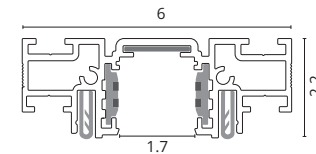

ЗАГЛУШКА

A751233E	Белый
A751206E	Черный

Заглушка для магнитного шинопровода SLIM 27
В комплекте: 1 шт.