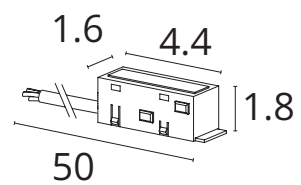

КОННЕКТОР ДЛЯ ВВОДА ПИТАНИЯ

A740233	Белый	2 метра
A740206	Черный	2 метра

PLASTIC COPPER 48V IP20

Используется с подвесным треком