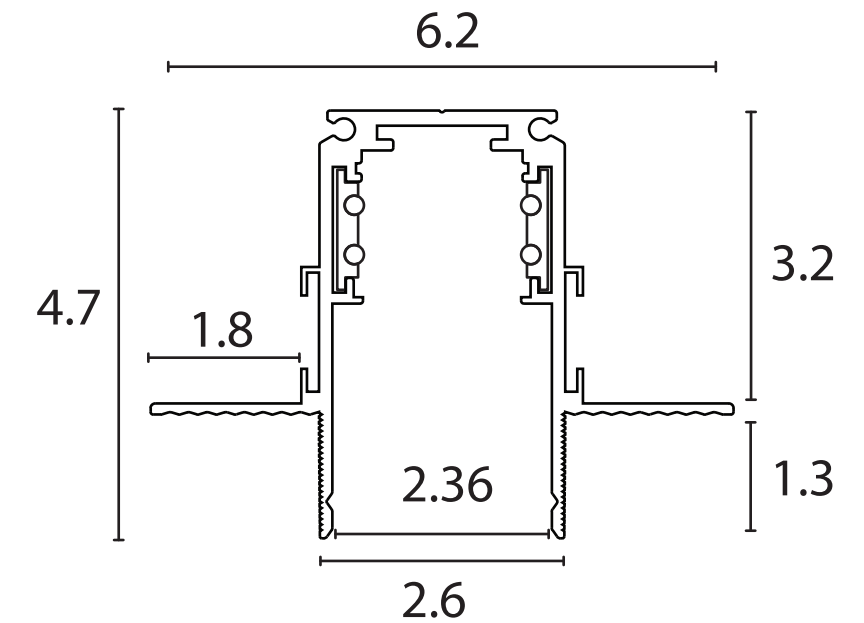

Встраиваемый в ГКЛ

Шинопровод встраивается в потолок или стену с помощью листов гипсокартона толщиной 12,5 мм

Накладной

Шинопровод крепится при помощи саморезов непосредственно к стене или потолку. Трансформируется в подвесной при помощи тросов

Магнитная трековая система OPTIMA - инновационное решение для современных минималистичных интерьеров.

Уникальным преимуществом является:

Высота шинпровода - 25мм

Ширина итоговой полосы - 26мм

Сравнение шинпроводов магнитных трековых систем LINEA и OPTIMA