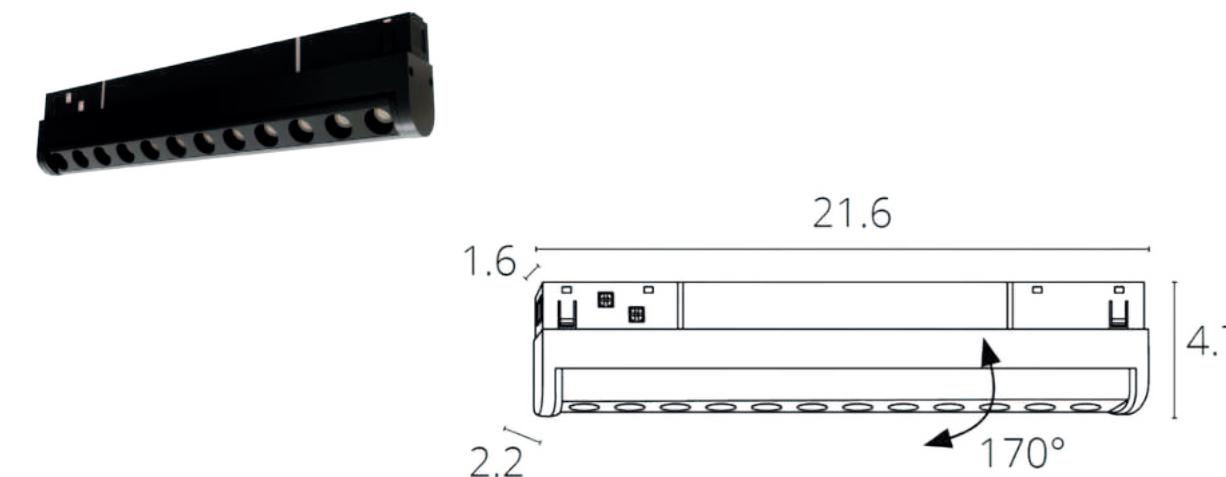

ДАРКЛАЙНЫ

- 3 размера светильников
- Различная мощность - 12 и 18Вт
- Цветовая температура - 3000К и 4000К
- Адаптер расположен сбоку, что делает линию на потолке более лаконичной и незаметной
- Классическая цветовая гамма
- В коллекции также представлены поворотные дарклайны мощностью 10Вт

OPTIMA

A7266PL-1WH	Белый	LED 12W	850 Lm	4000 K
A7286PL-1WH	Белый	LED 12W	850 Lm	3000 K
A7266PL-1BK	Черный	LED 12W	850 Lm	4000 K
A7286PL-1BK	Черный	LED 12W	850 Lm	3000 K

OPTIMA

A7267PL-1WH	Белый	LED 18W	1250 Lm	4000 K
A7287PL-1WH	Белый	LED 18W	1250 Lm	3000 K
A7267PL-1BK	Черный	LED 18W	1250 Lm	4000 K
A7287PL-1BK	Черный	LED 18W	1250 Lm	3000 K

OPTIMA

A7268PL-1WH	Белый	LED 10W	710 Lm	4000 K
A7288PL-1WH	Белый	LED 10W	710 Lm	3000 K
A7268PL-1BK	Черный	LED 10W	710 Lm	4000 K
A7288PL-1BK	Черный	LED 10W	710 Lm	3000 K