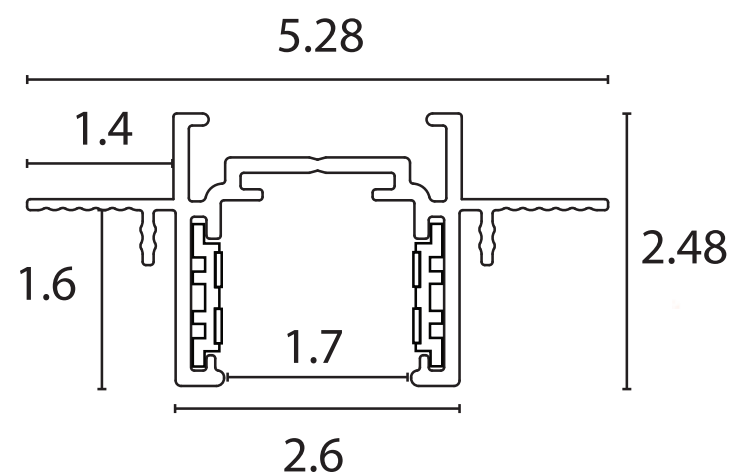

КОННЕКТОР ГИБКИЙ

A740433	Белый
A740406	Черный

Используется для передачи питания при соединении профилей трека под углом 90°

ШИНОПРОВОД ВСТРАИВАЕМЫЙ В ГКЛ

РАЗРАБОТАНО
СОВМЕСТНО

ШКОЛА
МАЛЯРОВ

A730133	Белый	1 метр
A730233	Белый	2 метра
A730333	Белый	3 метра
A730106	Черный	1 метр
A730206	Черный	2 метра
A730306	Черный	3 метра