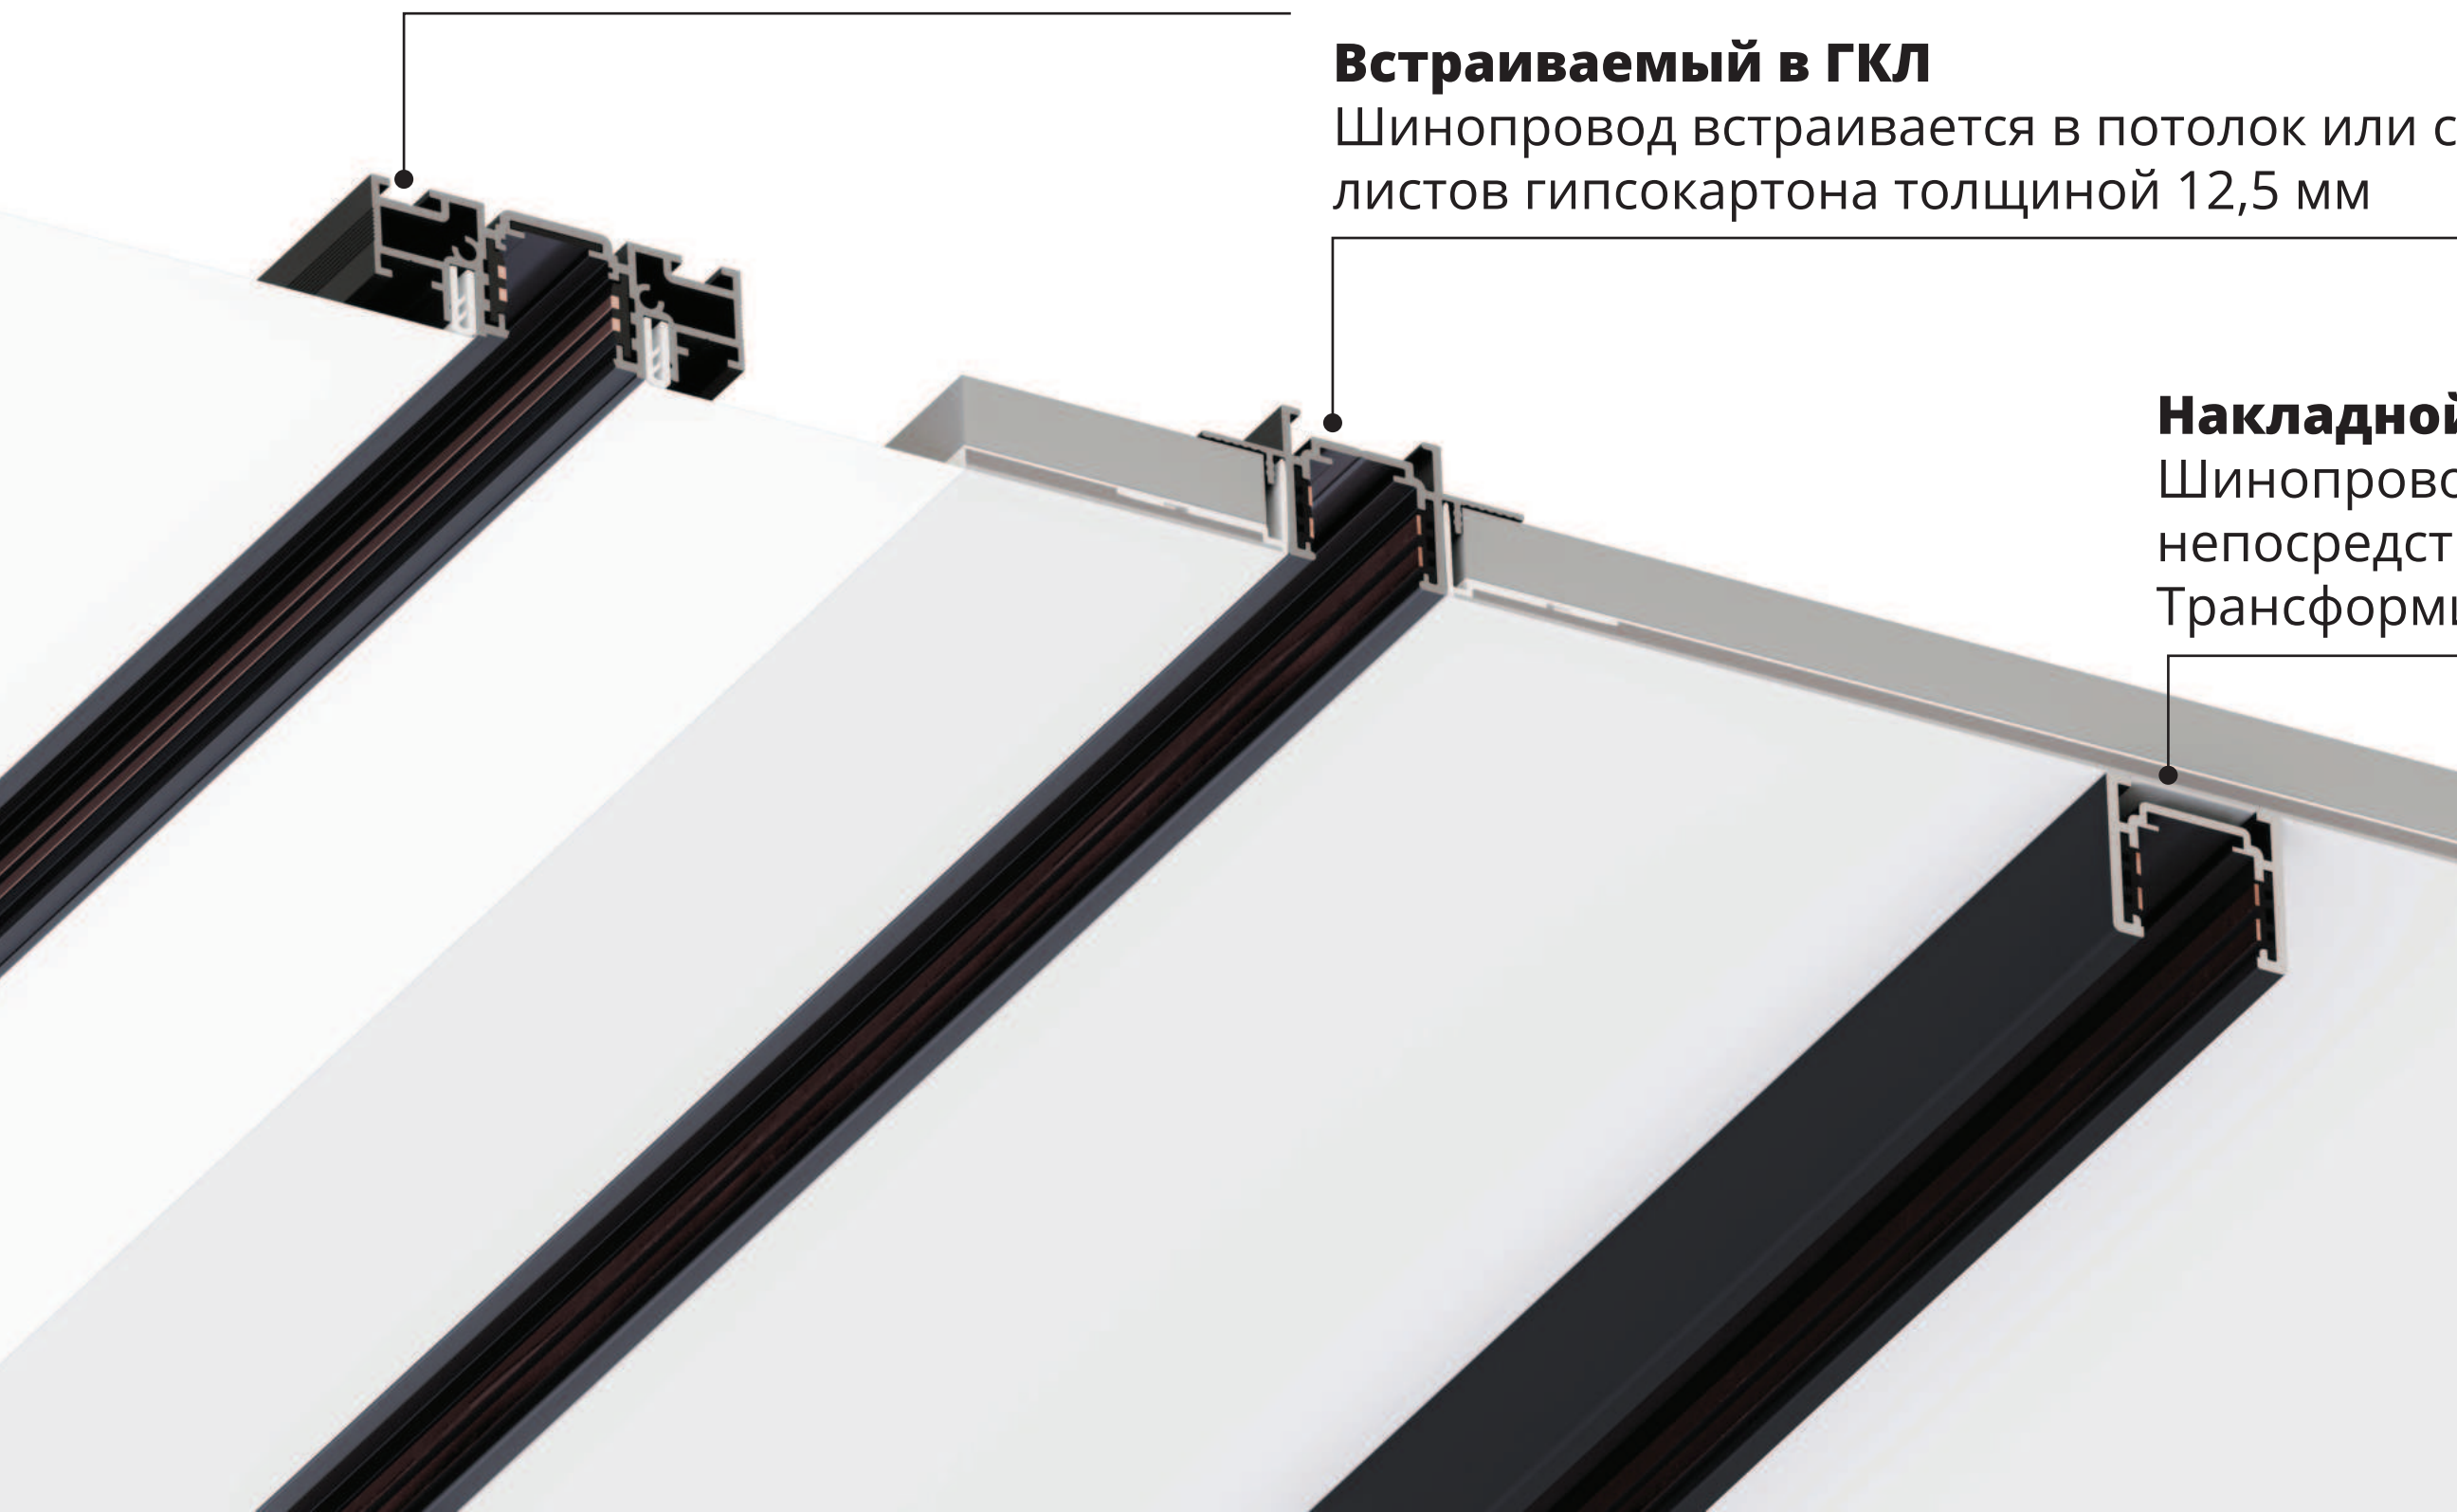

ОРТИМА

Магнитная трековая система ОРТИМА - инновационное решение для современных минималистичных интерьеров.

Главной особенностью системы является ее размер. Компактная высота шинопровода позволяет максимально сохранить итоговую высоту потолка и будет лаконично смотреться в интерьере.

Миниатюрные линейные светильники идут в один уровень с шинопроводом, создавая единую конструкцию

МАГНИТНАЯ ТРЕКОВАЯ СИСТЕМА

ОРТИМА

ШИНОПРОВОДЫ

Демпфер

Для натяжного потолка - демпферная система крепления идеальна для тканевых потолков

Встраиваемый в ГКЛ

Шинопровод встраивается в потолок или стену с помощью листов гипсокартона толщиной 12,5 мм

Накладной

Шинопровод крепится при помощи саморезов непосредственно к стене или потолку. Трансформируется в подвесной при помощи тросов

Магнитная трековая система OPTIMA - инновационное решение для современных минималистичных интерьеров.

Уникальным преимуществом является:

Высота шинпровода - 25мм

Ширина итоговой полосы - 26мм

Сравнение шинпроводов магнитных трековых систем LINEA и OPTIMA