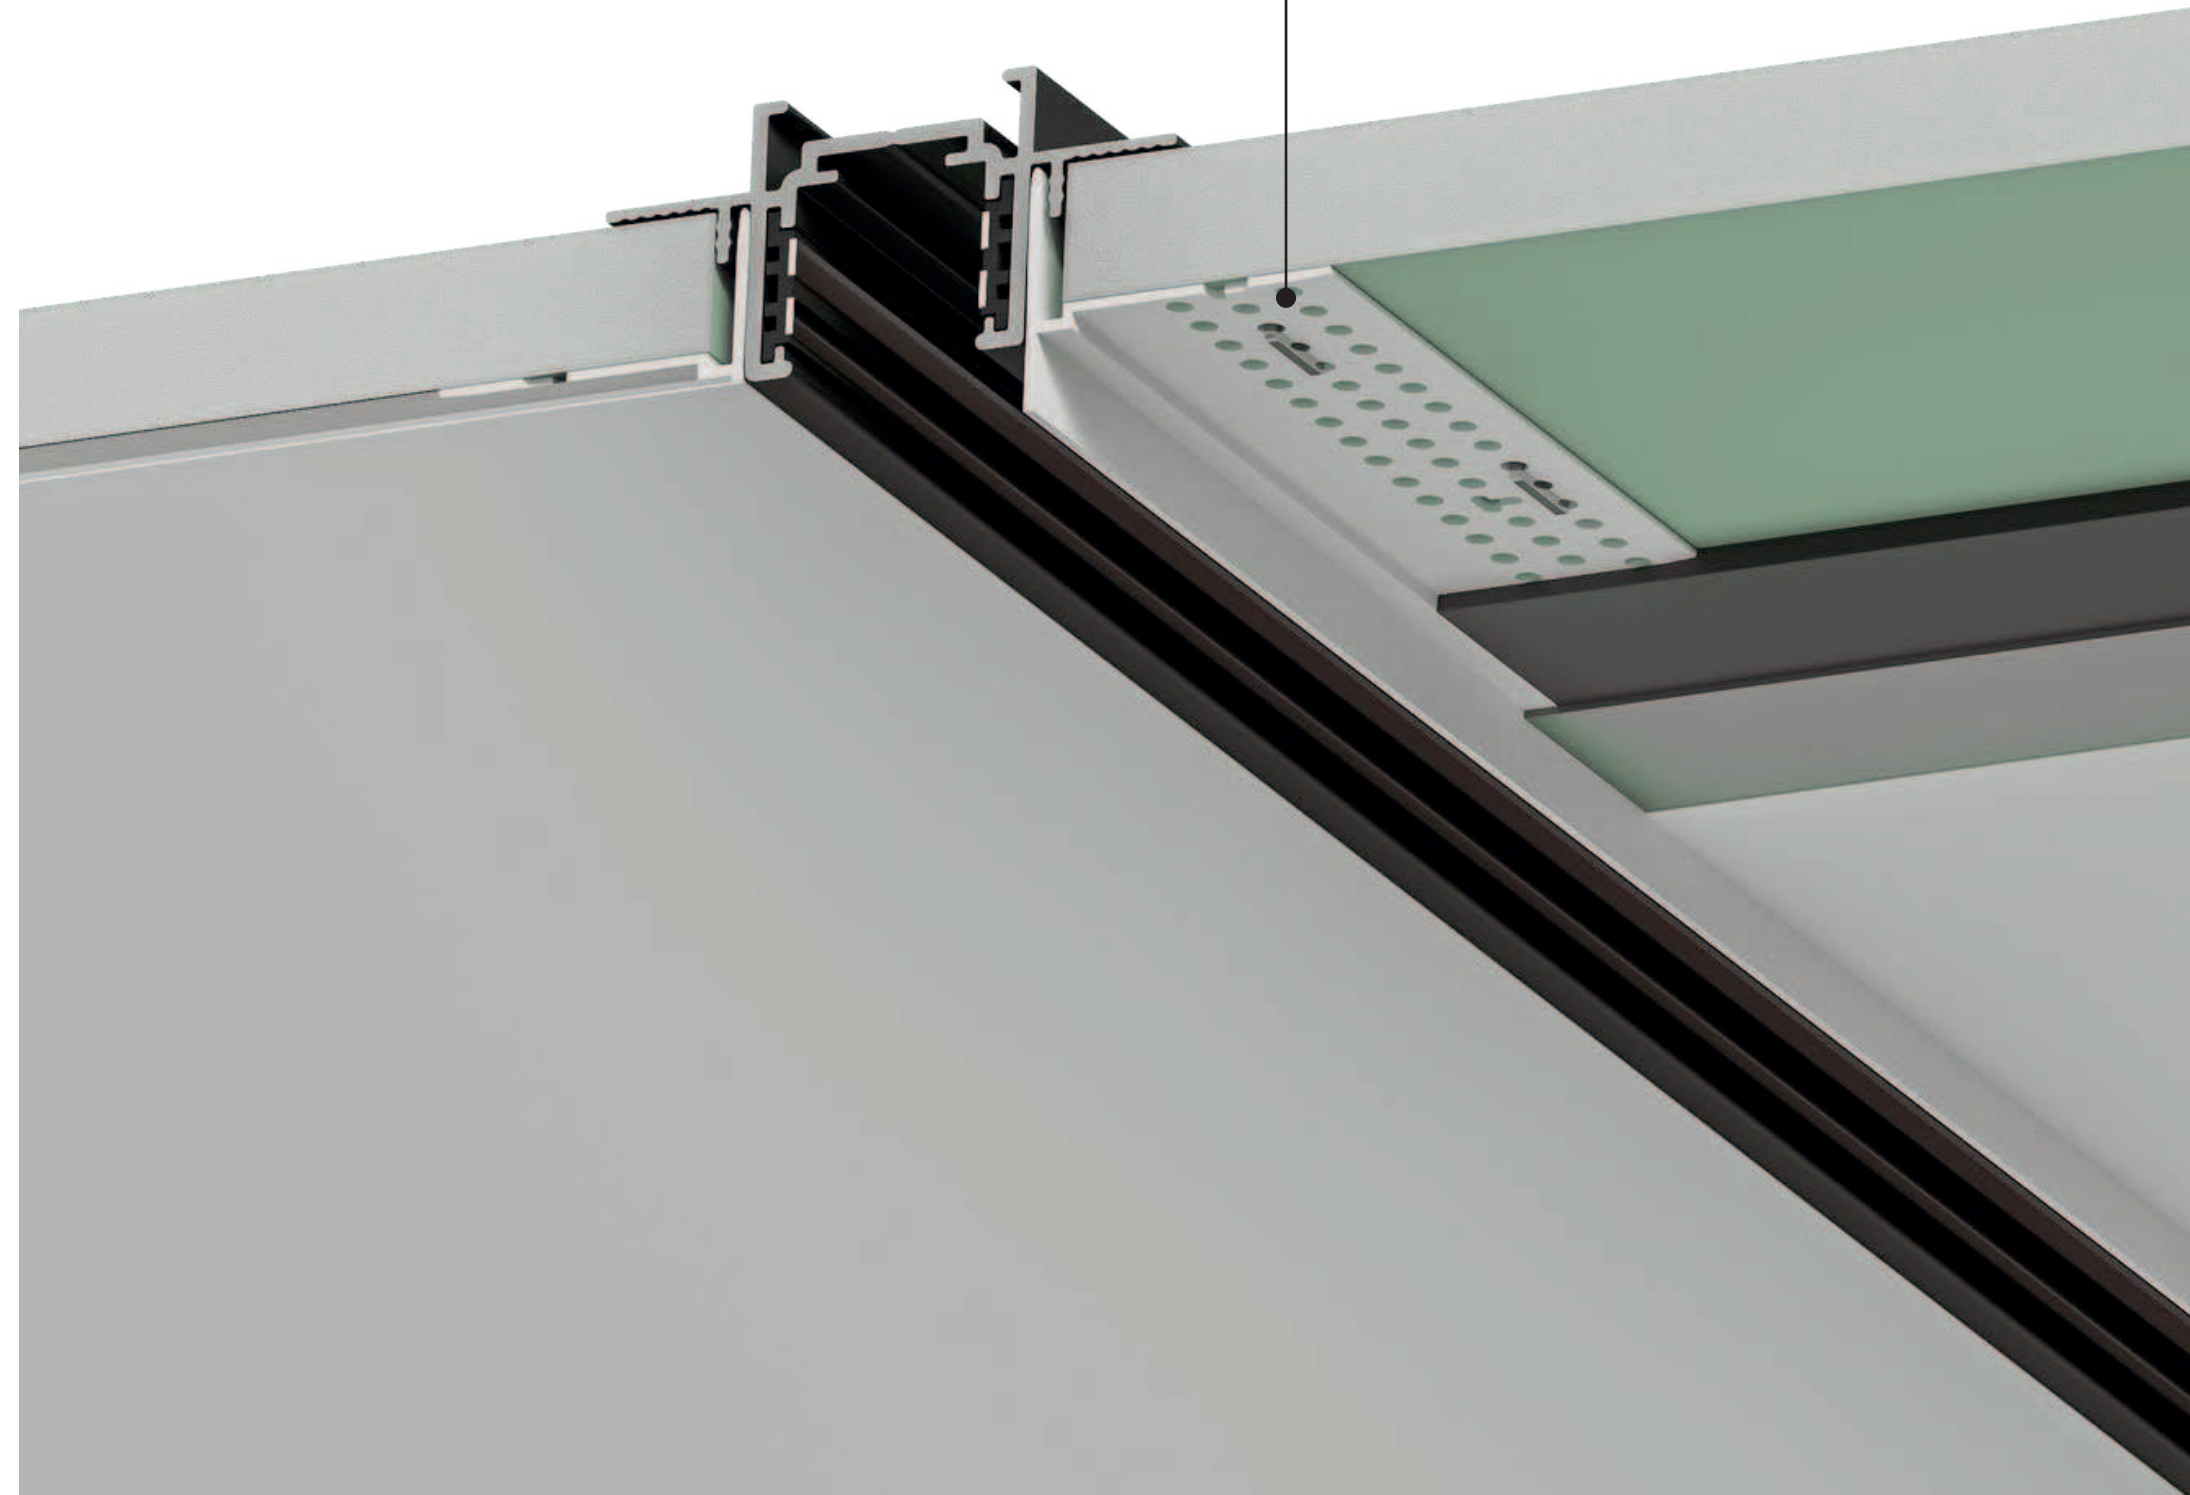

Комплектация:

- Торцевые заглушки: 2 шт
- Защитный пластиковый экран: 1 шт
- Пластиковые вставки:
  - для 1м шинпровода: 3 шт по 1 метру
  - для 2м шинпровода: 2 шт по 2 метра и 1шт по 1 метру
  - для 3м шинпровода: 2 шт по 3 метра и 1шт по 1 метру

*Дополнительная метровая пластиковая вставка необходима для угловых соединений шинпроводов.

Пластиковые вставки значительно упрощают отделочные работы. Скользящее примыкание ГКЛ и алюминиевого профиля позволит избежать трещин.

Пластиковые вставки