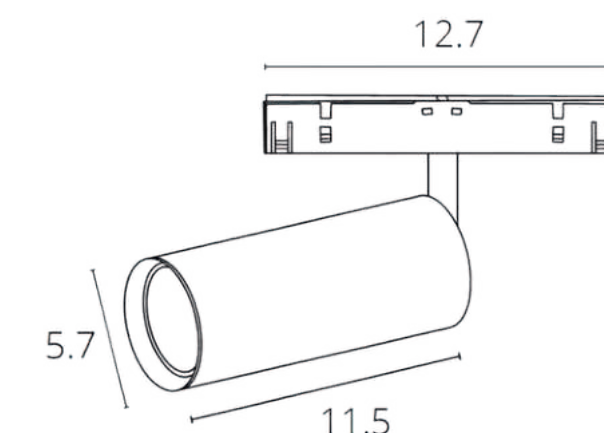

СПОТЫ

- Укороченная ножка, выверенные пропорции
- 3 размера спотов
- Различная мощность - 8, 12 и 16Вт
- Цветовая температура - 3000К и 4000К
- Монохромная цветовая гамма - черные и черно-белые светильники
- Отлично подходят для создания акцентного освещения

OPTIMA

A7260PL-1WH	Белый	LED 8W	830 Lm	4000 K
A7280PL-1WH	Белый	LED 8W	830 Lm	3000 K
A7260PL-1BK	Черный	LED 8W	830 Lm	4000 K
A7280PL-1BK	Черный	LED 8W	830 Lm	3000 K

OPTIMA

A7261PL-1WH	Белый	LED 12W	1300 Lm	4000 K
A7281PL-1WH	Белый	LED 12W	1300 Lm	3000 K
A7261PL-1BK	Черный	LED 12W	1300 Lm	4000 K
A7281PL-1BK	Черный	LED 12W	1300 Lm	3000 K

OPTIMA

A7262PL-1WH	Белый	LED 16W	1800 Lm	4000 K
A7282PL-1WH	Белый	LED 16W	1800 Lm	3000 K
A7262PL-1BK	Черный	LED 16W	1800 Lm	4000 K
A7282PL-1BK	Черный	LED 16W	1800 Lm	3000 K