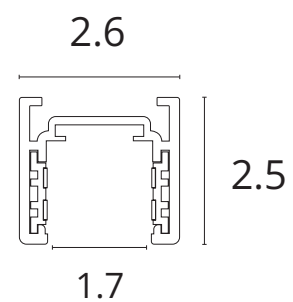

ШИНОПРОВОД НАКЛАДНОЙ

A720133	Белый	1 метр
A720233	Белый	2 метра
A720333	Белый	3 метра
A720106	Черный	1 метр
A720206	Черный	2 метра
A720306	Черный	3 метра

Магнитный шинопровод (трек)
Пластиковый экран и заглушки в комплекте