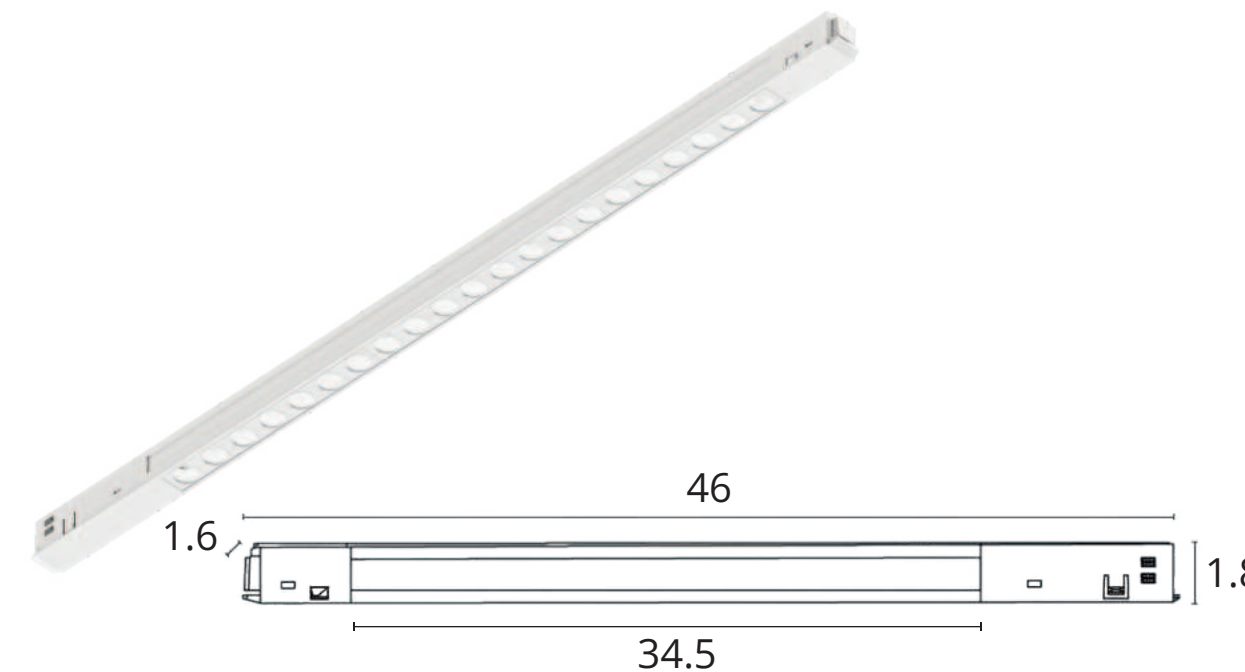

ДАРКЛАЙНЫ

- 3 размера светильников
- Различная мощность - 12 и 18Вт
- Цветовая температура - 3000К и 4000К
- Адаптер расположен сбоку, что делает линию на потолке более лаконичной и незаметной
- Классическая цветовая гамма
- В коллекции также представлены поворотные дарклайны мощностью 10Вт

OPTIMA

A7266PL-1WH	Белый	LED 12W	850 Lm	4000 K
A7286PL-1WH	Белый	LED 12W	850 Lm	3000 K
A7266PL-1BK	Черный	LED 12W	850 Lm	4000 K
A7286PL-1BK	Черный	LED 12W	850 Lm	3000 K

OPTIMA

A7267PL-1WH	Белый	LED 18W	1250 Lm	4000 K
A7287PL-1WH	Белый	LED 18W	1250 Lm	3000 K
A7267PL-1BK	Черный	LED 18W	1250 Lm	4000 K
A7287PL-1BK	Черный	LED 18W	1250 Lm	3000 K

OPTIMA

A7268PL-1WH	Белый	LED 10W	710 Lm	4000 K
A7288PL-1WH	Белый	LED 10W	710 Lm	3000 K
A7268PL-1BK	Черный	LED 10W	710 Lm	4000 K
A7288PL-1BK	Черный	LED 10W	710 Lm	3000 K