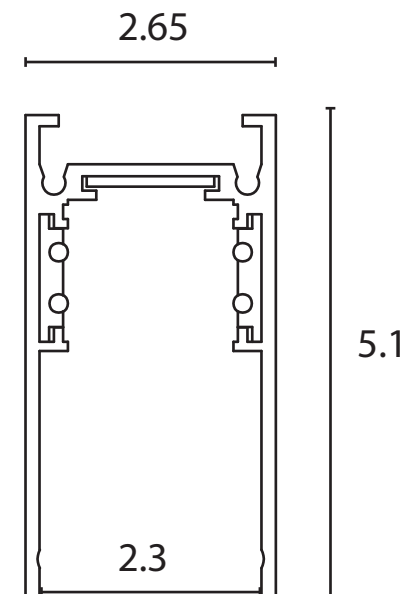

Встраиваемый в ГКЛ

Шинопровод встраивается в потолок или стену с помощью листов гипсокартона толщиной 12,5 мм

Накладной

Шинопровод крепится при помощи саморезов непосредственно к стене или потолку. Трансформируется в подвесной при помощи тросов

Магнитная трековая система OPTIMA - инновационное решение для современных минималистичных интерьеров.

Уникальным преимуществом является:

Высота шинпровода - 25мм

Ширина итоговой полосы - 26мм

Сравнение шинпроводов магнитных трековых систем LINEA и OPTIMA