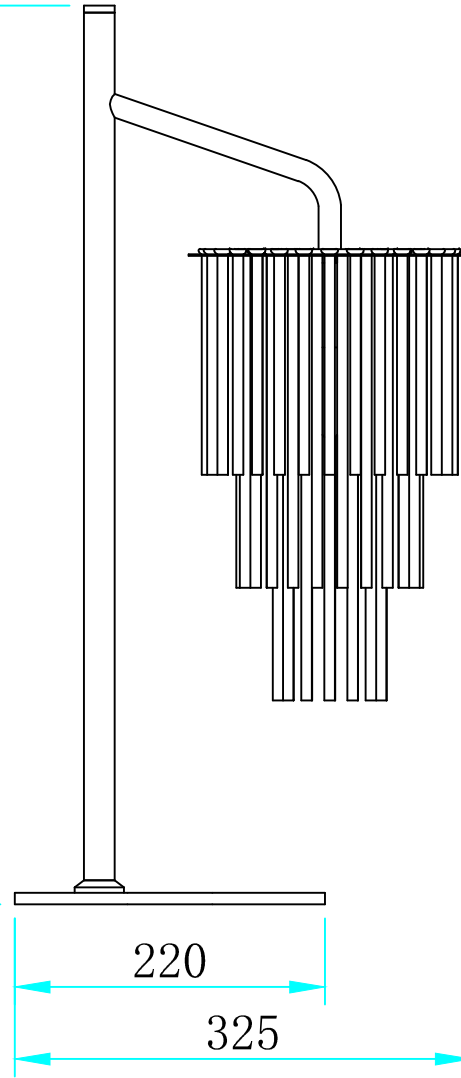

MT1445-1

640

200