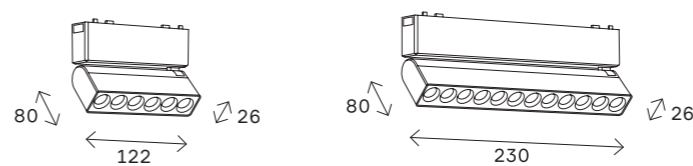

ST675

ST675.436.06
ST675.446.06
ST675.536.06
ST675.546.06
ST675.436.12
ST675.446.12
ST675.536.12
ST675.546.12

артикул	мощность, W	световой поток, LM	цветовая температура, K	коэфф. цвето-передачи, RA	угол рассеивания, °
■ ST675.436.06	led × 6	500	3000	>90	36
■ ST675.446.06	led × 6	500	4000	>90	36
□ ST675.536.06	led × 6	500	3000	>90	36
□ ST675.546.06	led × 6	500	4000	>90	36
■ ST675.436.12	led × 12	1100	3000	>90	36
■ ST675.446.12	led × 12	1100	4000	>90	36
□ ST675.536.12	led × 12	1100	3000	>90	36
□ ST675.546.12	led × 12	1100	4000	>90	36