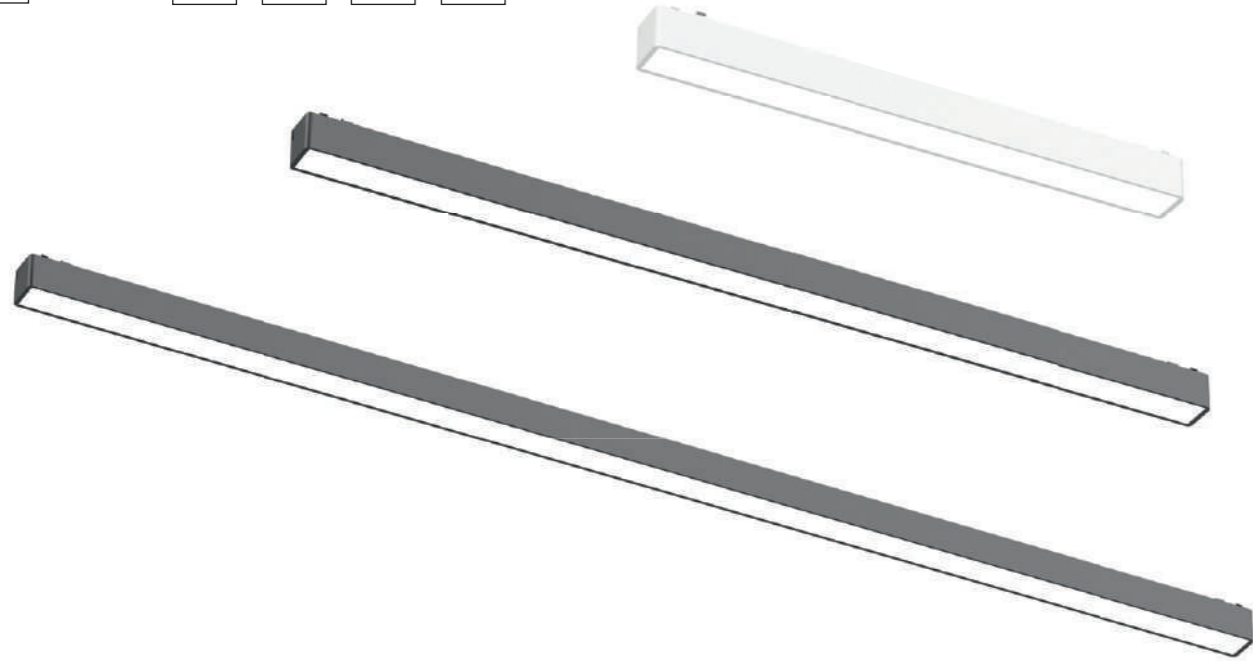

ST674

- ST674.436.15
- ST674.446.15
- ST674.536.15
- ST674.546.15
- ST674.436.20
- ST674.446.20
- ST674.536.20
- ST674.546.20
- ST674.436.30
- ST674.446.30
- ST674.536.30
- ST674.546.30

артикул	мощность, W	световой поток, LM	цветовая температура, K	коэфф. цвето-передачи, RA	угол рассеивания, °
■ ST674.436.15	led x 15	1300	3000	>90	100
■ ST674.446.15	led x 15	1300	4000	>90	100
□ ST674.536.15	led x 15	1300	3000	>90	100
□ ST674.546.15	led x 15	1300	4000	>90	100
■ ST674.436.20	led x 20	1800	3000	>90	100
■ ST674.446.20	led x 20	1800	4000	>90	100
□ ST674.536.20	led x 20	1800	3000	>90	100
□ ST674.546.20	led x 20	1800	4000	>90	100
■ ST674.436.30	led x 30	2500	3000	>90	100
■ ST674.446.30	led x 30	2500	4000	>90	100
□ ST674.536.30	led x 30	2500	3000	>90	100
□ ST674.546.30	led x 30	2500	4000	>90	100

60

магнитная трековая система SKYFLAT