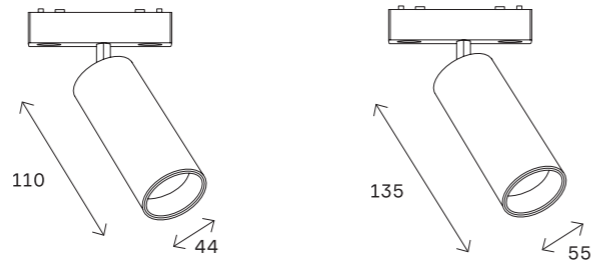

ST677

ST677.436.09
ST677.446.09
ST677.536.09
ST677.546.09
ST677.436.18
ST677.446.18
ST677.536.18
ST677.546.18

артикул	мощность, W	световой поток, LM	цветовая температура, K	коэфф. цвето-передачи, RA	угол рассеивания, °
■ ST677.436.09	led × 9	700	3000	>90	36
■ ST677.446.09	led × 9	700	4000	>90	36
□ ST677.536.09	led × 9	700	3000	>90	36
□ ST677.546.09	led × 9	700	4000	>90	36
■ ST677.436.18	led × 18	1600	3000	>90	36
■ ST677.446.18	led × 18	1600	4000	>90	36
□ ST677.536.18	led × 18	1600	3000	>90	36
□ ST677.546.18	led × 18	1600	4000	>90	36

64

магнитная трековая система SKYFLAT