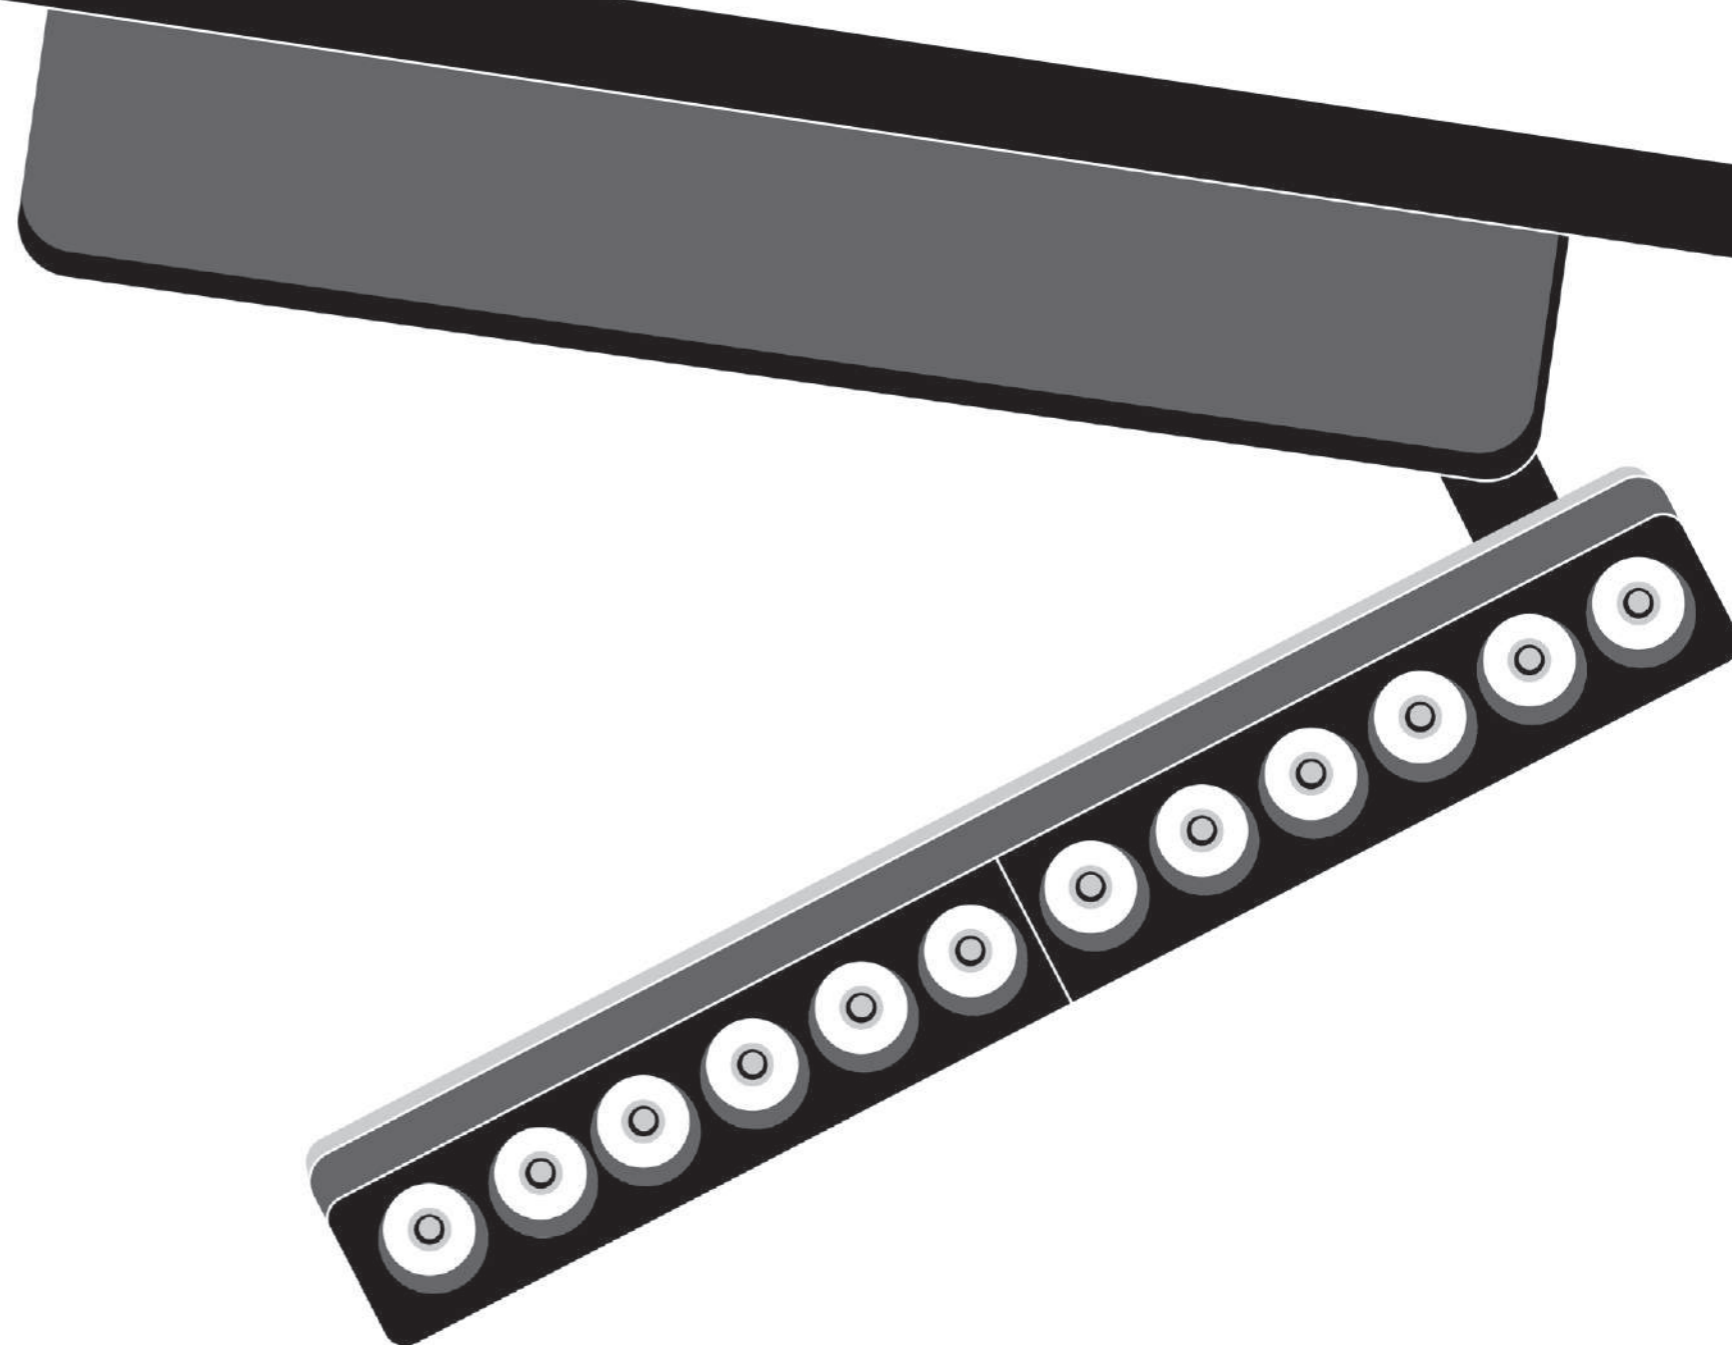

Магнитная трековая система SKYFLAT

SKYFLAT — это новый виток развития магнитных трековых систем.

Встраиваемый, подвесной, накладной тип монтажа (компактный размер накладного шинпровода 26 × 6 мм), напряжение 48 V, большой выбор моделей светильников, комфортная цена. Все эти преимущества в целом помогают SKYFLAT сдвинуть с пьедестала лидера этой ценовой категории — однофазную трековую систему.

Большое количество различных соединителей (для всех видов монтажа) и коннекторов дает возможность собирать конструкции любой сложности.

Двойная фиксация светильников на шине: защелки и магнит

3 вида шинпровода:

- встраиваемый в ГКЛ
- подвесной / накладной
- ультратонкий накладной с высотой 6 мм

Безопасное напряжение 48V на токоведущих жилах шинпровода.

Применяя систему SKYFLAT в проектах вы получаете: уникальное сочетание безопасности и функциональности магнитной трековой системы и простоту и надежность однофазной трековой системы.

ST068.409.11
 ■ **черный**
ST068.509.11
 □ **белый**
 угол-соединитель "потолок-
 стена"
 L100 × W30 × H50 MM
 IP20

ST068.409.12
 ■ **черный**
ST068.509.12
 □ **белый**
 комплект тросовых подвесов
 (2 шт.)
 Длина троса 1500 MM
 IP20