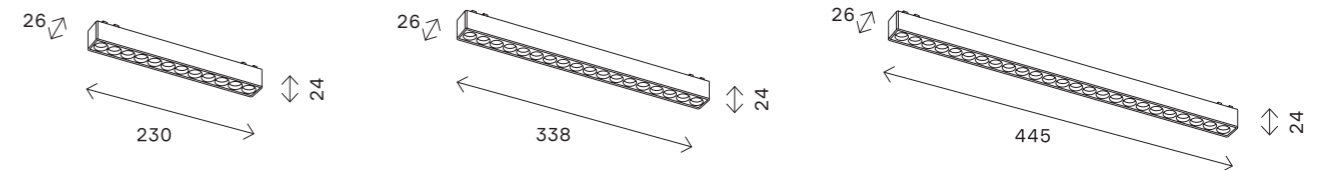

ST673

- ST673.436.12
- ST673.446.12
- ST673.536.12
- ST673.546.12
- ST673.436.18
- ST673.446.18
- ST673.536.18
- ST673.546.18
- ST673.436.24
- ST673.446.24
- ST673.536.24
- ST673.546.24

артикул	мощность, W	световой поток, LM	цветовая температура, K	коэфф. цвето-передачи, RA	угол рассеивания, °
■ ST673.436.12	led x 12	1100	3000	>90	36
■ ST673.446.12	led x 12	1100	4000	>90	36
□ ST673.536.12	led x 12	1100	3000	>90	36
□ ST673.546.12	led x 12	1100	4000	>90	36
■ ST673.436.18	led x 18	1600	3000	>90	36
■ ST673.446.18	led x 18	1600	4000	>90	36
□ ST673.536.18	led x 18	1600	3000	>90	36
□ ST673.546.18	led x 18	1600	4000	>90	36
■ ST673.436.24	led x 24	2300	3000	>90	36
■ ST673.446.24	led x 24	2300	4000	>90	36
□ ST673.536.24	led x 24	2300	3000	>90	36
□ ST673.546.24	led x 24	2300	4000	>90	36

61

магнитная трековая система SKYFLAT