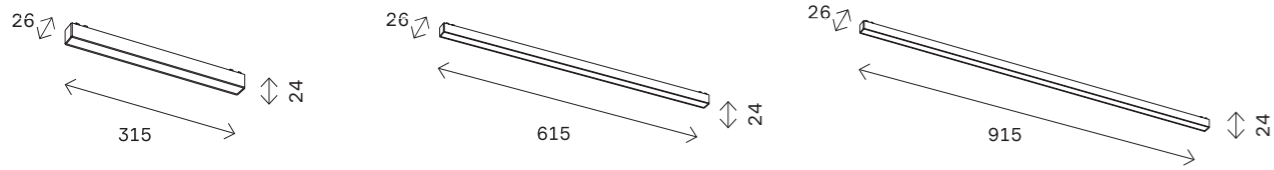

ST674

- ST674.436.15
- ST674.446.15
- ST674.536.15
- ST674.546.15
- ST674.436.20
- ST674.446.20
- ST674.536.20
- ST674.546.20
- ST674.436.30
- ST674.446.30
- ST674.536.30
- ST674.546.30

артикул	мощность, W	световой поток, LM	цветовая температура, K	коэфф. цвето-передачи, RA	угол рассеивания, °
■ ST674.436.15	led x 15	1300	3000	>90	100
■ ST674.446.15	led x 15	1300	4000	>90	100
□ ST674.536.15	led x 15	1300	3000	>90	100
□ ST674.546.15	led x 15	1300	4000	>90	100
■ ST674.436.20	led x 20	1800	3000	>90	100
■ ST674.446.20	led x 20	1800	4000	>90	100
□ ST674.536.20	led x 20	1800	3000	>90	100
□ ST674.546.20	led x 20	1800	4000	>90	100
■ ST674.436.30	led x 30	2500	3000	>90	100
■ ST674.446.30	led x 30	2500	4000	>90	100
□ ST674.536.30	led x 30	2500	3000	>90	100
□ ST674.546.30	led x 30	2500	4000	>90	100

60

магнитная трековая система SKYFLAT