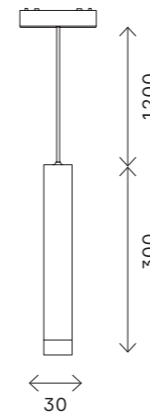

ST680

ST680.433.07
ST680.443.07
ST680.533.07
ST680.543.07

артикул	мощность, W	световой поток, LM	цветовая температура, K	коэфф. цвето-передачи, RA	угол рассеивания, °
■ ST680.433.07	led x 7	550	3000	>90	36
■ ST680.443.07	led x 7	550	4000	>90	36
□ ST680.533.07	led x 7	550	3000	>90	36
□ ST680.543.07	led x 7	550	4000	>90	36

67

магнитная трековая система SKYFLAT