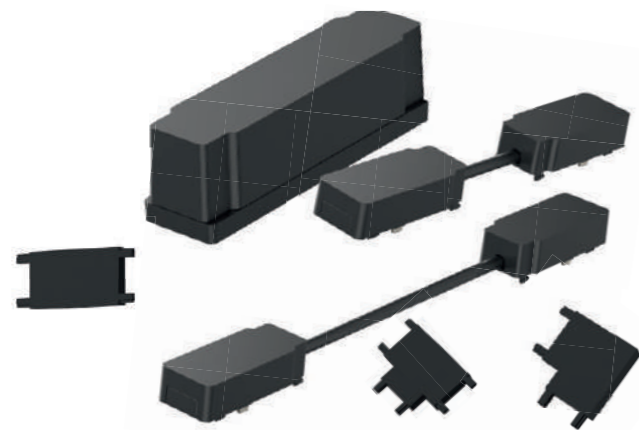

Магнитная трековая система SKYFLAT

SKYFLAT — это новый виток развития магнитных трековых систем.

Встраиваемый, подвесной, накладной тип монтажа (компактный размер накладного шинпровода 26 × 6 мм), напряжение 48 V, большой выбор моделей светильников, комфортная цена. Все эти преимущества в целом помогают SKYFLAT сдвинуть с пьедестала лидера этой ценовой категории — однофазную трековую систему.

Большое количество различных соединителей (для всех видов монтажа) и коннекторов дает возможность собирать конструкции любой сложности.

Двойная фиксация светильников на шине: защелки и магнит

3 вида шинпровода:

- встраиваемый в ГКЛ
- подвесной / накладной
- ультратонкий накладной с высотой 6 мм

Безопасное напряжение 48V на токоведущих жилах шинпровода.

Применяя систему SKYFLAT в проектах вы получаете: уникальное сочетание безопасности и функциональности магнитной трековой системы и простоту и надежность однофазной трековой системы.