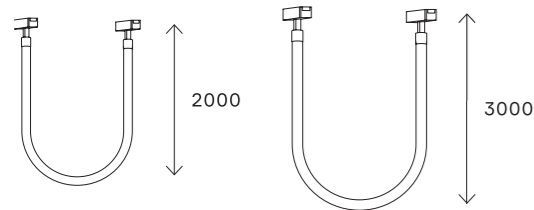

ST679 NEON

ST679.436.32
ST679.446.32

ST679.436.48
ST679.446.48

артикул	мощность, W	световой поток, LM	цветовая температура, K	коэфф. цвето-передачи, RA	угол рассеивания, °	размер, мм
■ ST679.436.32	led x 32	2600	3000	>90	360	2000
■ ST679.446.32	led x 32	2600	4000	>90	360	2000
■ ST679.436.48	led x 48	3900	3000	>90	360	3000
■ ST679.446.48	led x 48	3900	4000	>90	360	3000

66

магнитная трековая система SKYFLAT