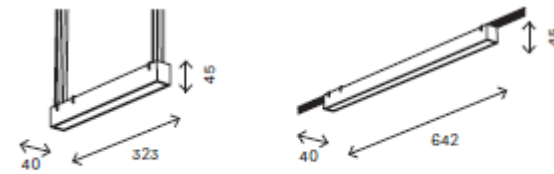

ST456

ST456.436.12
ST456.536.12

ST456.436.24
ST456.536.24

артикул	мощность, W	световой поток, LM	цветовая температура, K	коэфф. цвето-передачи, RA	угол рассеивания, °
■ ST456.436.12	led × 12	670	3000	90	120
□ ST456.536.12	led × 12	670	3000	90	120
■ ST456.436.24	led × 24	1200	3000	90	120
□ ST456.536.24	led × 24	1200	3000	90	120