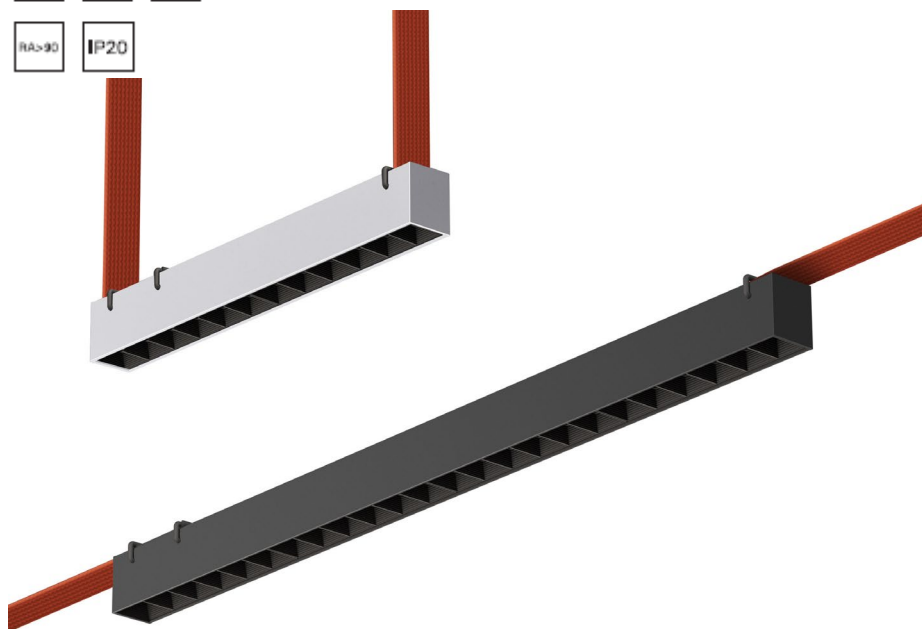

ST455

ST455.436.12
ST455.536.12

ST455.436.24
ST455.536.24

артикул	мощность, W	световой поток, LM	цветовая температура, K	коэфф. цвето-передачи, RA	угол рассеивания, °
■ ST455.436.12	led × 12	1060	3000	90	24
□ ST455.536.12	led × 12	1060	3000	90	24
■ ST455.436.24	led × 24	1778	3000	90	24
□ ST455.536.24	led × 24	1780	3000	90	24