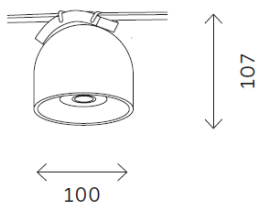

Блоки питания

ST413.048.100
□ белый
блок питания 100 W 48 V
L152 × W57 × H28 MM
IP20

ST413.048.200
□ белый
блок питания 200 W 48 V
L176 × W56 × H31 MM
IP20

ST451

ST451.436.12.1
ST451.536.12.1

ST451.436.12.2
ST451.536.12.2