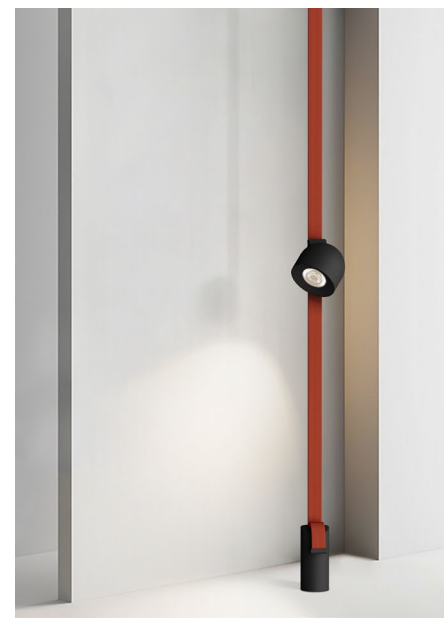

Шинопровод и комплектующие

ST401.609.00
■ красный
ST401.709.00
■ серый
ремень с токопроводящими жилами
L10000 × W27 × H3 MM
IP20

ST411.402.00
■ черный
накладное потолочное основание
для блока питания. В комплекте
крепления (3 шт) для различных
вариантов установки ремней
D206 × H60 MM
IP20

ST411.402.01
■ черный
накладная база для подвода
питания
D76 × H43 MM
IP20

ST411.408.00
■ черный
встроенная база для подвода
питания
D90 × H72 MM
IP20

ST411.408.01
■ черный
подвод питания на тросе со
встраиваемым основанием
D60 × H13 × h200-1500 MM
IP20

ST411.402.02
■ черный
накладное крепление-
соединитель 2-х ремней
D76 × H43 MM
IP20

ST411.409.01
■ черный
крепление-противовес для
напольного монтажа
D60 × H130 MM
IP20

ST411.409.02
■ черный
подвесной фиксатор на тросе
L40 × W40 × H1200 MM
IP20

ST411.409.03
■ черный
фиксатор-пряжка для потолочного
монтажа (10 шт. компл.)
L40 × W38 × H7 MM
IP20

ST411.409.04
■ черный
заглушка для двойного зажима
ремня (10 шт. компл.)
L36 × W26 × H13 MM
IP20

ST411.409.05
■ черный
заглушка-завжим для ремня
(10 шт. компл.)
L34 × W11 × H8 MM
IP20

Блоки питания

ST413.048.100
□ белый
блок питания 100 W 48 V
L152 × W57 × H28 MM
IP20

ST413.048.200
□ белый
блок питания 200 W 48 V
L176 × W56 × H31 MM
IP20