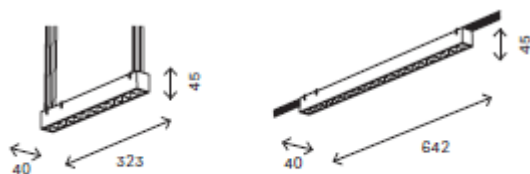

ST455

ST455.436.12
ST455.536.12

ST455.436.24
ST455.536.24

артикул	мощность, W	световой поток, LM	цветовая температура, K	коэфф. цвето-передачи, RA	угол рассеивания, °
■ ST455.436.12	led × 12	1060	3000	90	24
□ ST455.536.12	led × 12	1060	3000	90	24
■ ST455.436.24	led × 24	1778	3000	90	24
□ ST455.536.24	led × 24	1780	3000	90	24