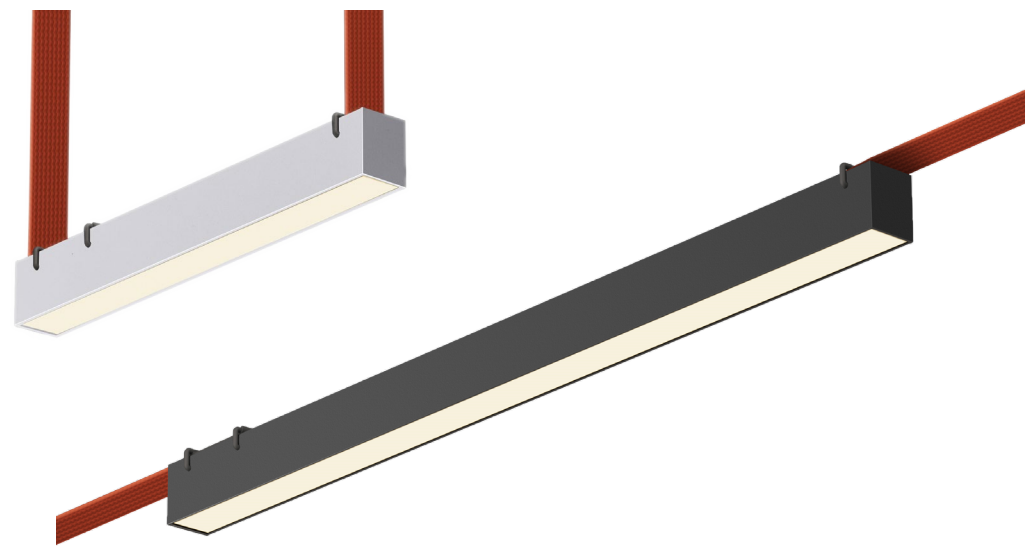

ST456

ST456.436.12
ST456.536.12

ST456.436.24
ST456.536.24

артикул	мощность, W	световой поток, LM	цветовая температура, K	коэфф. цвето-передачи, RA	угол рассеивания, °
■ ST456.436.12	led × 12	670	3000	90	120
□ ST456.536.12	led × 12	670	3000	90	120
■ ST456.436.24	led × 24	1200	3000	90	120
□ ST456.536.24	led × 24	1200	3000	90	120