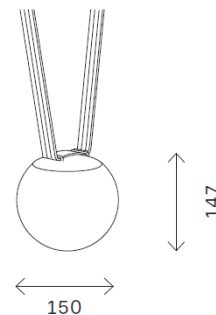

ST452

ST452.436.10

артикул	мощность, W	световой поток, LM	цветовая температура, K	коэф. цвето-передачи, RA	угол рассеивания, °
□ ST452.436.10	led × 10	806	3000	90	120