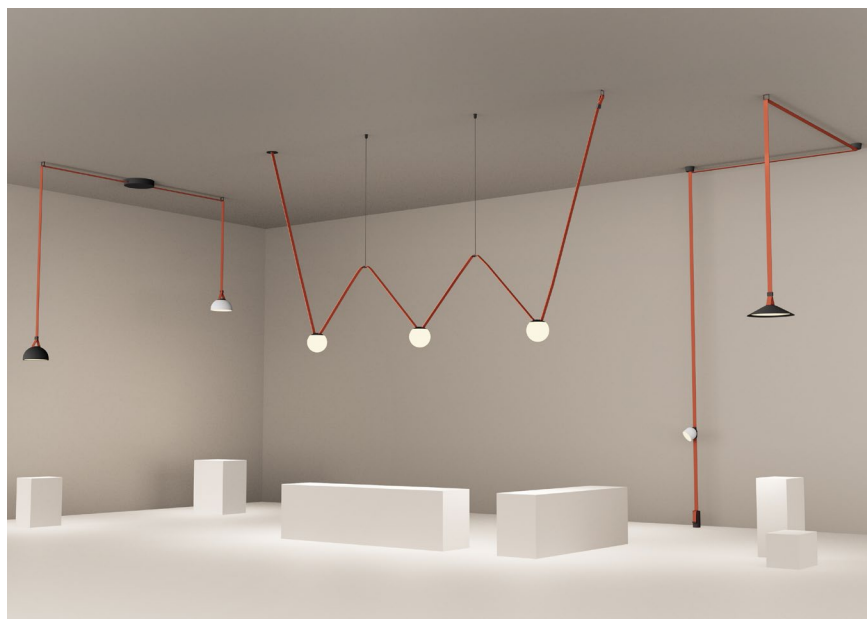

Шинопровод и комплектующие

ST401.609.00
■ красный
ST401.709.00
■ серый
ремень с токопроводящими жилами
L10000 × W27 × H3 MM
IP20

ST411.402.00
■ черный
накладное потолочное основание
для блока питания. В комплекте
крепления (3 шт) для различных
вариантов установки ремней
D206 × H60 MM
IP20

ST411.402.01
■ черный
накладная база для подвода
питания
D76 × H43 MM
IP20

ST411.408.00
■ черный
встроенная база для подвода
питания
D90 × H72 MM
IP20

ST411.408.01
■ черный
подвод питания на тросе со
встраиваемым основанием
D60 × H13 × h200-1500 MM
IP20

ST411.402.02
■ черный
накладное крепление-
соединитель 2-х ремней
D76 × H43 MM
IP20

ST411.409.01
■ черный
крепление-противовес для
напольного монтажа
D60 × H130 MM
IP20

ST411.409.02
■ черный
подвесной фиксатор на тросе
L40 × W40 × H1200 MM
IP20

ST411.409.03
■ черный
фиксатор-пряжка для потолочного
монтажа (10 шт. компл.)
L40 × W38 × H7 MM
IP20

ST411.409.04
■ черный
заглушка для двойного зажима
ремня (10 шт. компл.)
L36 × W26 × H13 MM
IP20

ST411.409.05
■ черный
заглушка-завжим для ремня
(10 шт. компл.)
L34 × W11 × H8 MM
IP20

Блоки питания

ST413.048.100
□ белый
блок питания 100 W 48 V
L152 × W57 × H28 MM
IP20

ST413.048.200
□ белый
блок питания 200 W 48 V
L176 × W56 × H31 MM
IP20