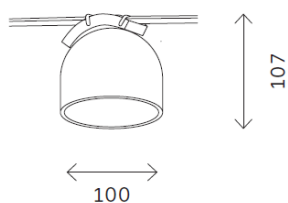

ST451.436.12.2
ST451.536.12.2

артикул	мощность, W	световой поток, LM	цветовая температура, K	коэф. цвето-передачи, RA	угол рассеивания, °
■ ST451.436.12.1	led × 12	815	3000	90	60
□ ST451.536.12.1	led × 12	815	3000	90	60
■ ST451.436.12.2	led × 12	911	3000	90	120
□ ST451.536.12.2	led × 12	911	3000	90	120