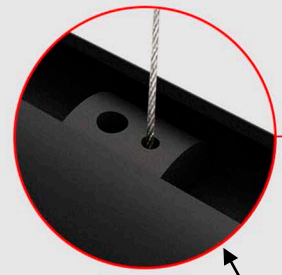

Текстильный ремень-шинопровод в двух цветовых решениях с шириной 29 мм и безопасным напряжением 48В дает возможность запитать интерьерные светильники с богатым функционалом.

Общее, местное, концептуальное освещение — это далеко не все приемы, которые может применять дизайнер, используя систему BAND в своих интерьерах.

ST412.409.01 (L1500 мм)
ST412.409.02 (L2000 мм)
Опорная штанга
для подвешного
монтажа

ST412.409.03
Фиксатор
для крепления
ремня на штанге
(комплект 10 шт)

ST412.403.00
(L1200 мм)
Подвесной комплект
для опорной штанги