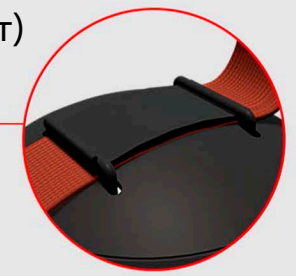

Текстильный ремень-шинопровод в двух цветовых решениях с шириной 29 мм и безопасным напряжением 48В дает возможность запитать интерьерные светильники с богатым функционалом.

Общее, местное, концептуальное освещение — это далеко не все приемы, которые может применять дизайнер, используя систему BAND в своих интерьерах.

ST412.409.01 (L1500 мм)
ST412.409.02 (L2000 мм)
Опорная штанга
для подвешного
монтажа

ST412.409.03
Фиксатор
для крепления
ремня на штанге
(комплект 10 шт)

ST412.403.00
(L1200 мм)
Подвесной комплект
для опорной штанги