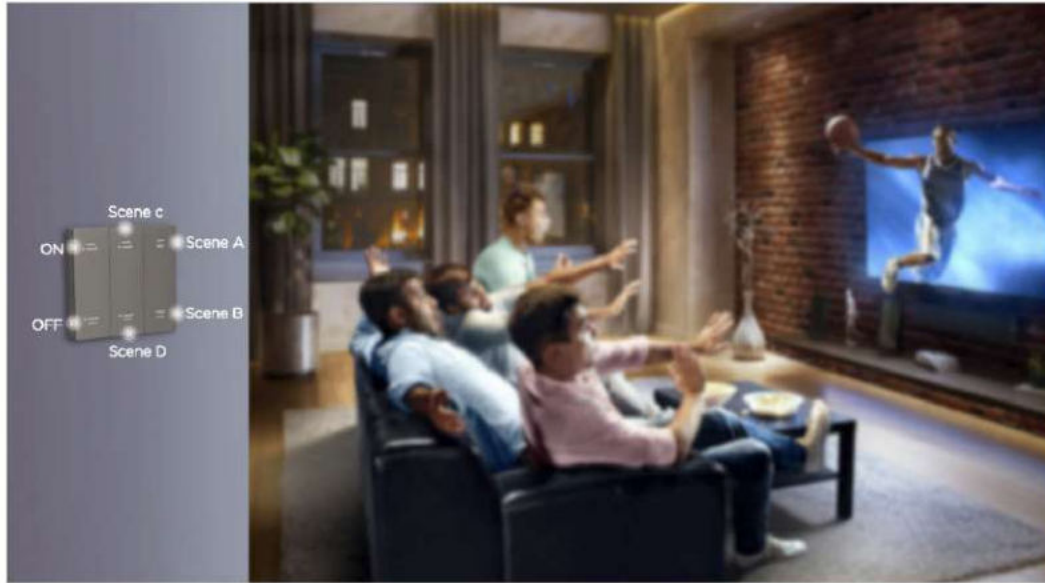

4. Панель управления 2,4 ГГц