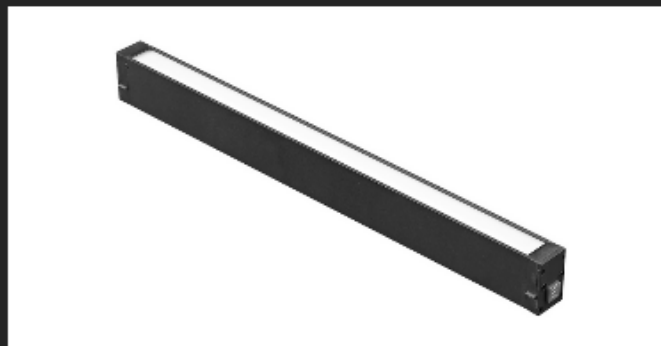

ST657.496.18 ●

ST657.596.18 ●

LED, 18W, 2700K-6000K,
120°, 1470Lm, RA: >90,
L410xW25xH41