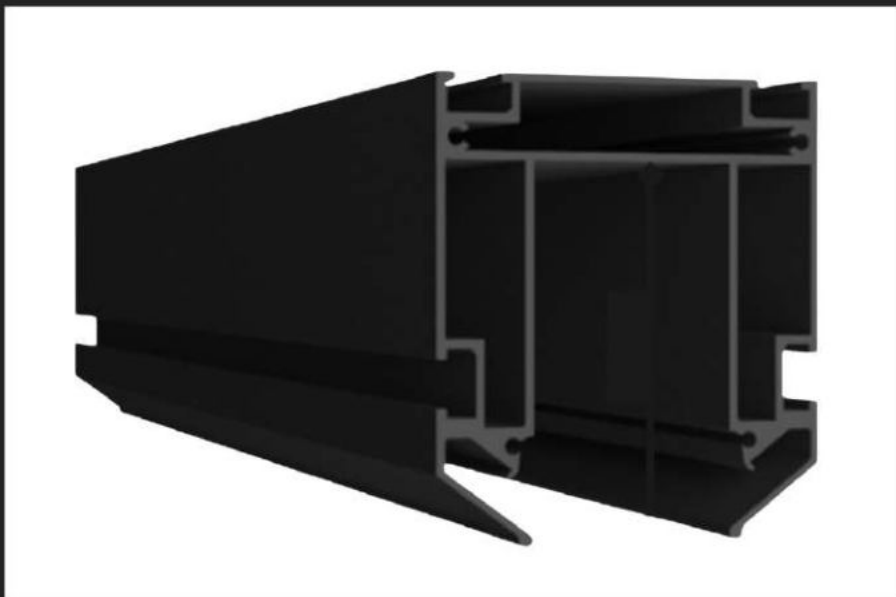

ST LUCE

ST001.169.00

прямой соединитель
комплект (4 соединителя
+ 8 винтов)

ST015.179.02

уголок 90° (комплект
2 гор. + 2 верт.+ 8 винтов)

ST015.129.02

профиль для монтажа в натяжной ПВХ
потолок; размеры: L2000xW62xH69