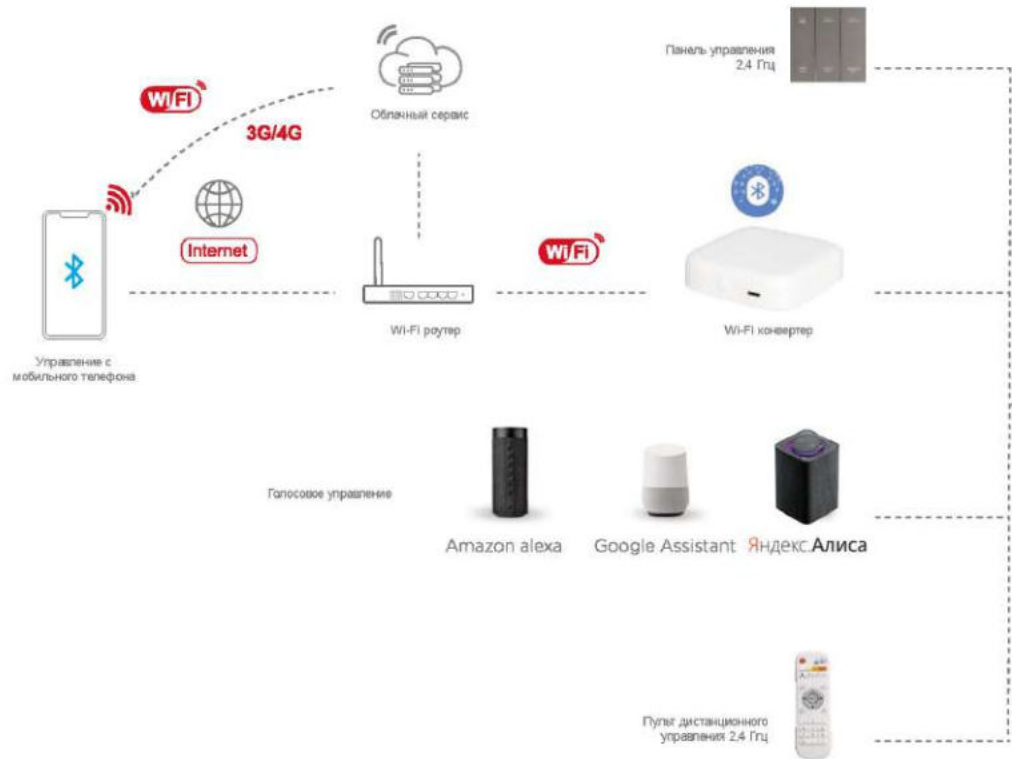

SKYLINE 220

умная трековая система

Трековая система Skyline 220 V — современный способ создания умных сценариев освещения в различных типах интерьеров, а также возможность использования любых светильников, работающих от 220 вольт. Плавная регулировка цветовой температуры, диммирование и установка различных световых сценариев — этими функциями можно легко управлять, сидя дома на диване или в шезлонге на другом конце земного шара, используя такие протоколы, как Bluetooth и Wi-Fi. П-образный профиль, несколько видов монтажа и простота установки делают эту систему новым поколением трековых систем.

УМНЫЙ СВЕТ УМНАЯ ЖИЗНЬ

01

Управление с мобильного телефона

02

Голосовое управление

03

Пульт дистанционного управления 2,4 Гц

04

Панель управления 2,4 Гц

bluetooth mesh

tuya

1. Управление с мобильного телефона

1.1. Мобильное управление по Bluetooth в едином пространстве

1.2. Мобильное управление через конвертер Wi-Fi из любой точки

2. Поддержка голосового управления