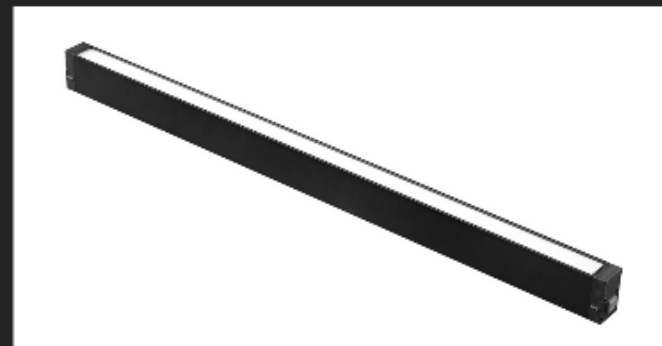

ST657.496.27 ●

ST657.596.27 ●

LED, 27W, 2700K-6000K,
120°, 2250Lm, RA: >90,
L600xW25xH41

FUNCTIONAL