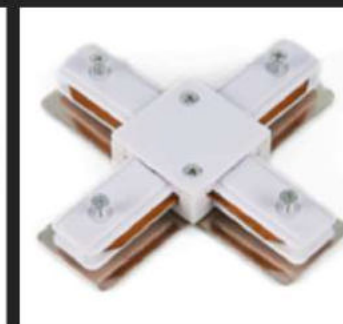

# ST002: КОМПЛЕКТУЮЩИЕ ДЛЯ ШИНОПРОВОДА

ST LUCE

ST002.519.00

ST002.419.00

ST002.539.00

ST002.439.00

ST002.549.00

ST002.449.00