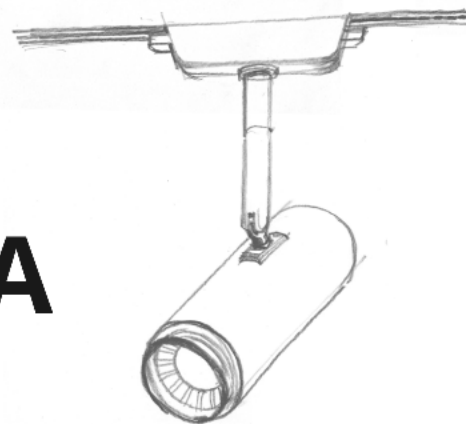

# ОДНОФАЗНАЯ ТРЕКОВАЯ СИСТЕМА

Однофазная шинопроводная система ST LUCE, разработана для освещения жилых и общественных помещений. Шинопровод предназначен для работы от сети 220В. С его помощью можно смонтировать одну группу освещения. Сочетание простоты, надежности и невысокой цены, позволит создавать конструкции, отвечающие задачам освещения под конкретное пространство.