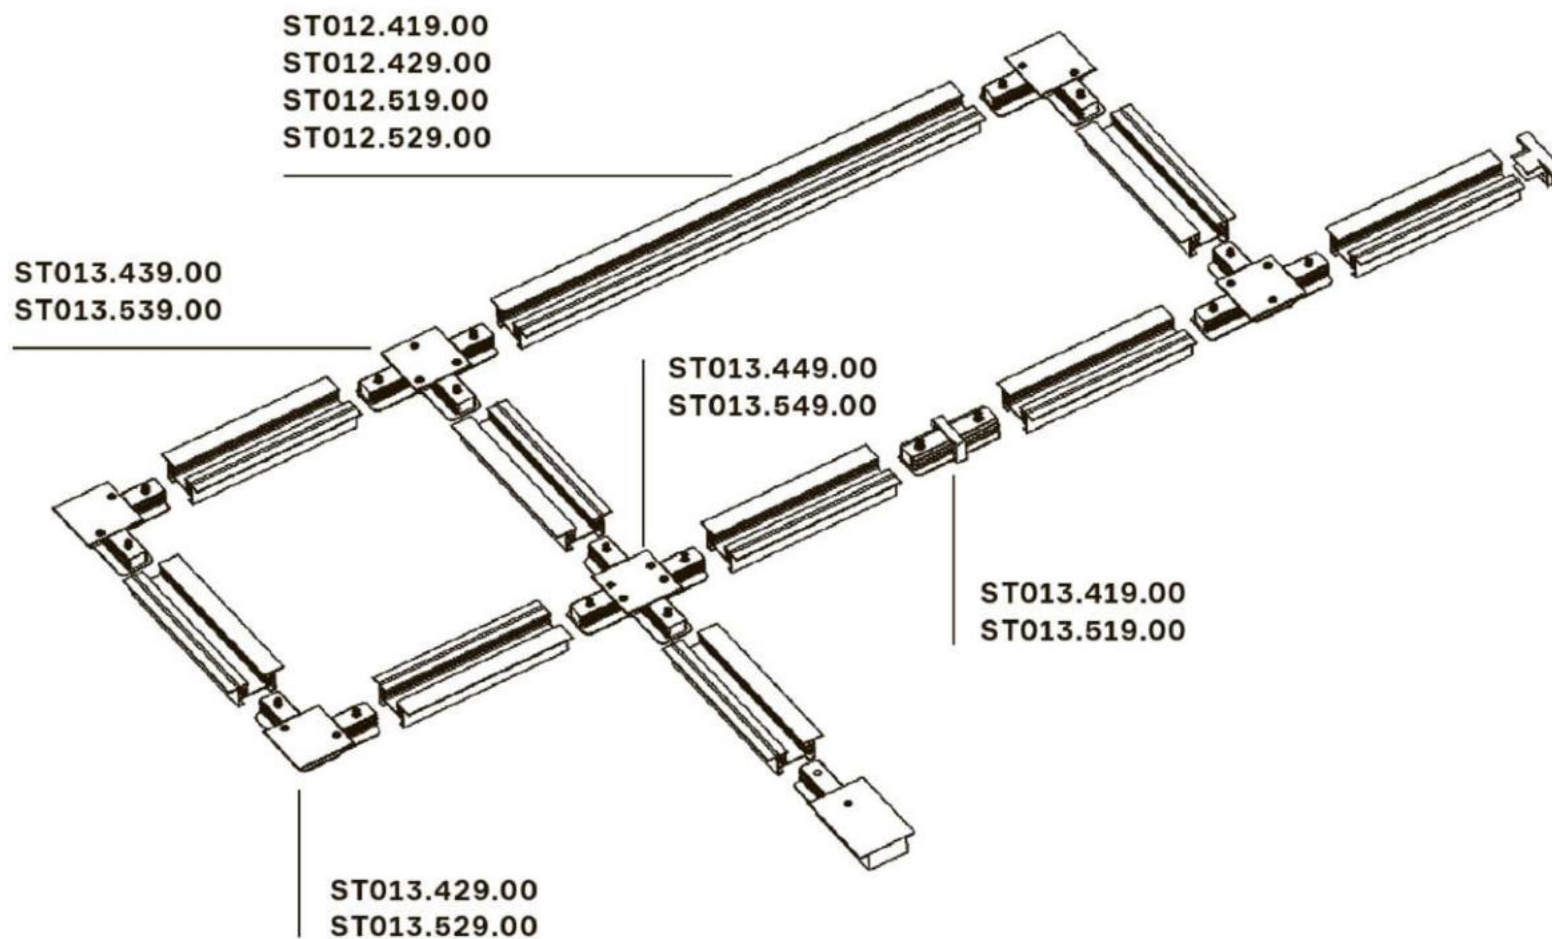

коннектор угловой  
L95xW95xH18

ST013.449.00 ●  
ST013.549.00 ●

коннектор Х-образный  
L130xW130xH18

FUNCTIONAL

# СХЕМА СБОРКИ ДЛЯ ВСТРАИВАЕМОГО МОНТАЖА

ST LUCE

FUNCTIONAL