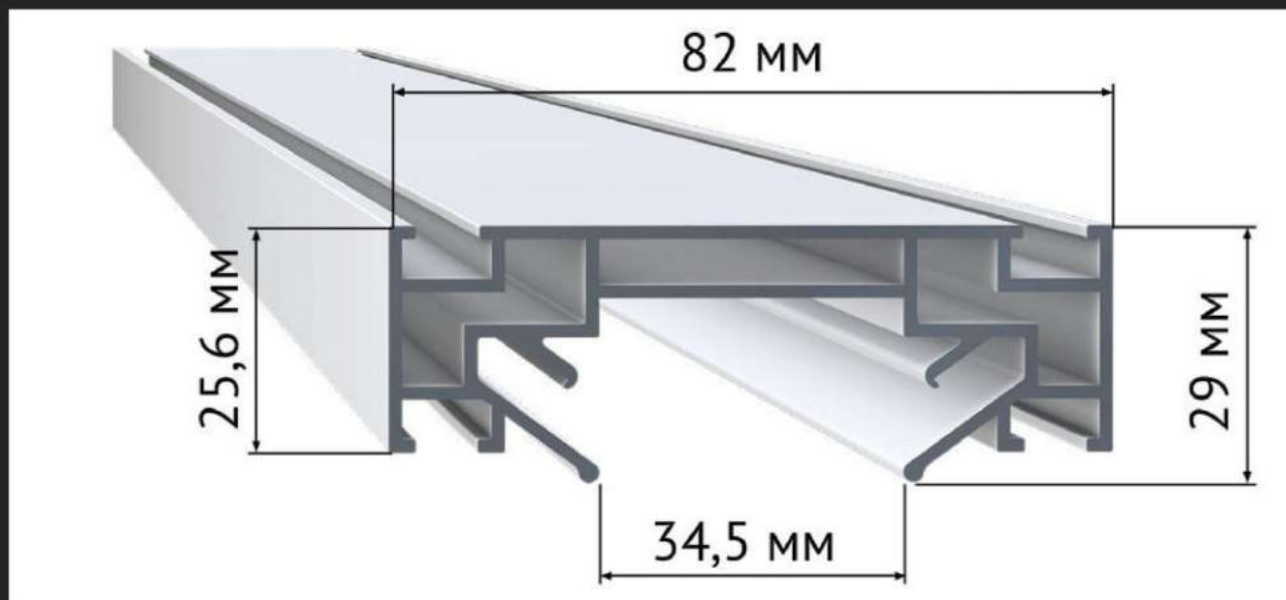

FUNCTIONAL