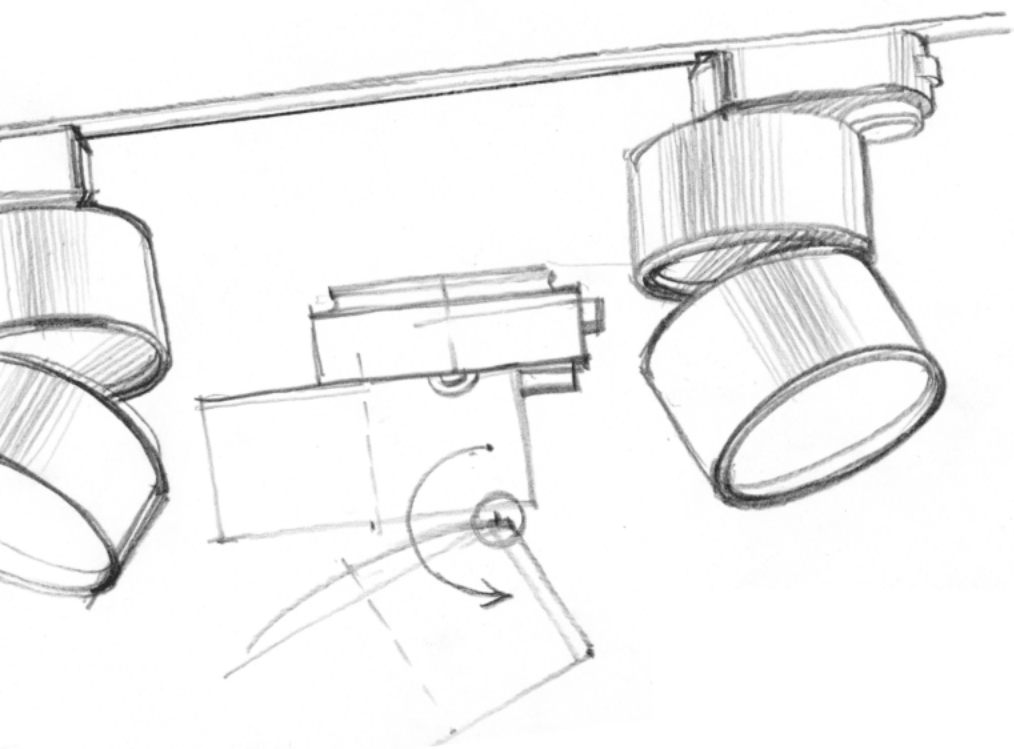

# ОДНОФАЗНАЯ ТРЕКОВАЯ СИСТЕМА

Однофазная шинопроводная система ST LUCE, разработана для освещения жилых и общественных помещений. Шинопровод предназначен для работы от сети 220В. С его помощью можно смонтировать одну группу освещения. Сочетание простоты, надежности и невысокой цены, позволит создавать конструкции, отвечающие задачам освещения под конкретное пространство.