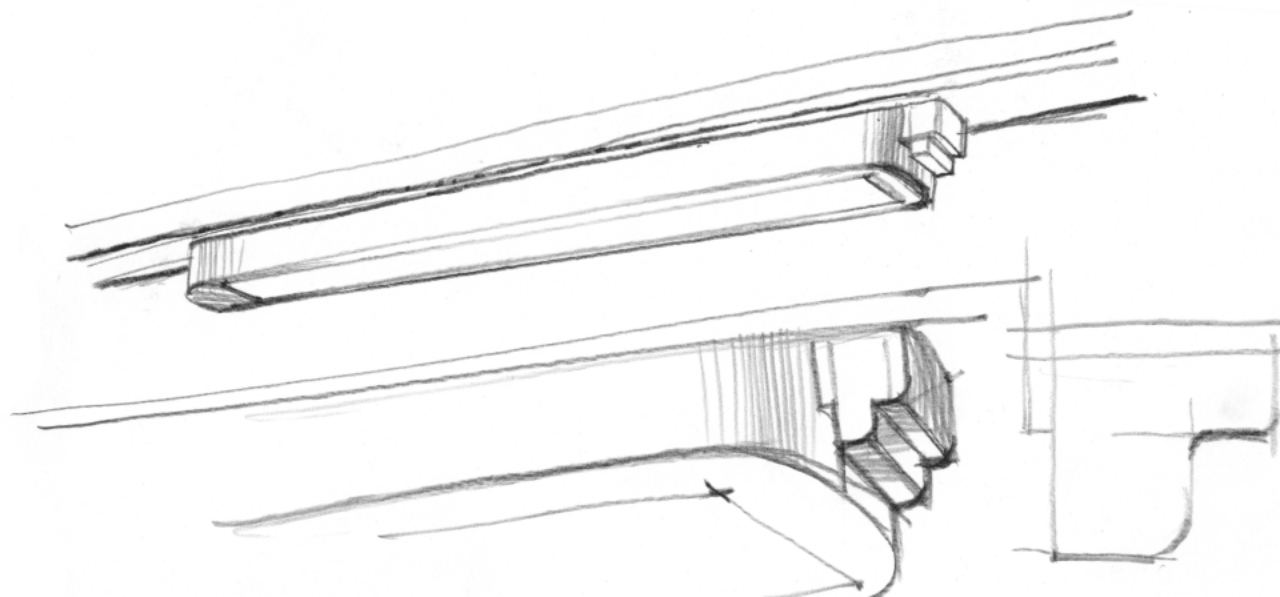

# ОДНОФАЗНАЯ ТРЕКОВАЯ СИСТЕМА

Однофазная шинопроводная система ST LUCE, разработана для освещения жилых и общественных помещений. Шинопровод предназначен для работы от сети 220В. С его помощью можно смонтировать одну группу освещения. Сочетание простоты, надежности и невысокой цены, позволит создавать конструкции, отвечающие задачам освещения под конкретное пространство.