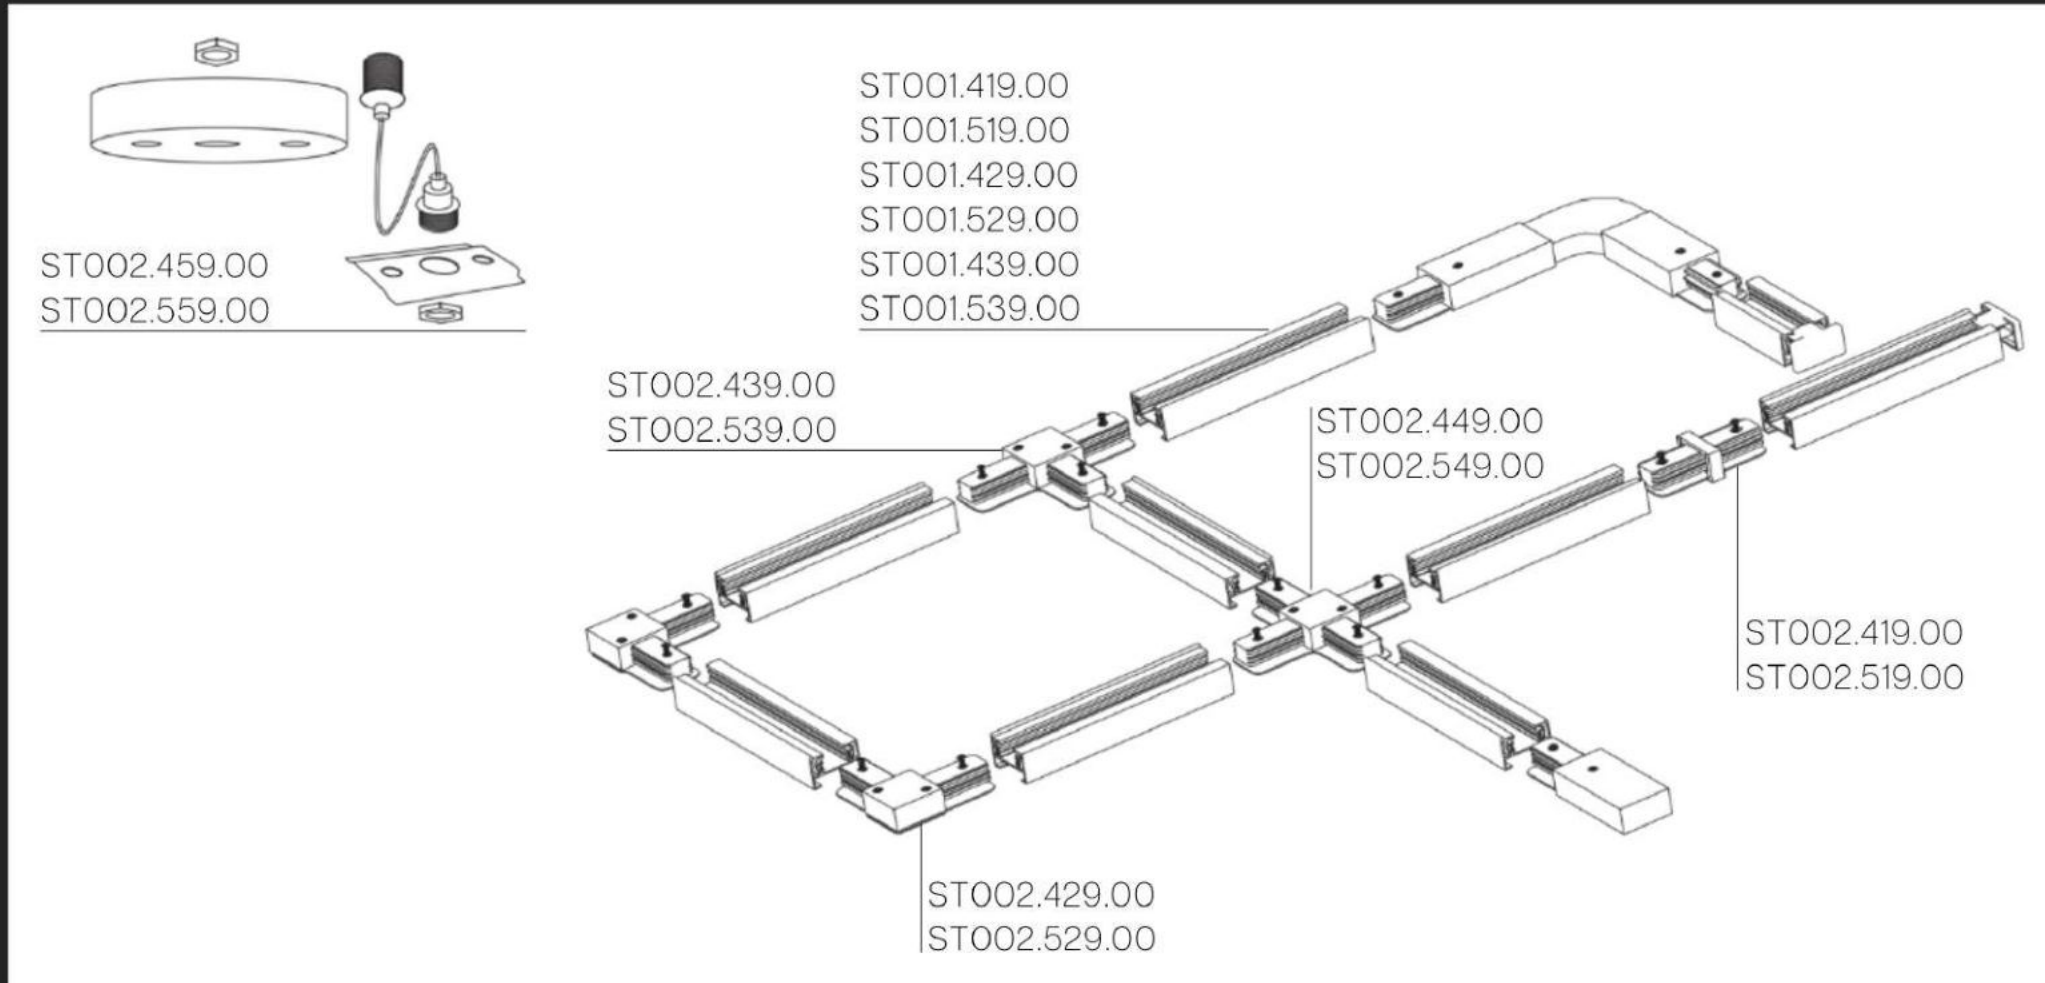

# ST001: КОМПЛЕКТУЮЩИЕ ДЛЯ ШИНОПРОВОДА

ST LUCE

ST001.129.00

профиль для монтажа  
в натяжной потолок  
длина: 2 м

ST001.169.00

прямой соединитель  
комплект (4  
соединителя + 8  
винтов)

ST001.179.00

уголок 90°  
горизонтальный к-т  
(4 соединителя + 8  
винтов)

# СХЕМА СБОРКИ ОДНОФАЗНОГО ШИНОПРОВОДА

ST LUCE

FUNCTIONAL