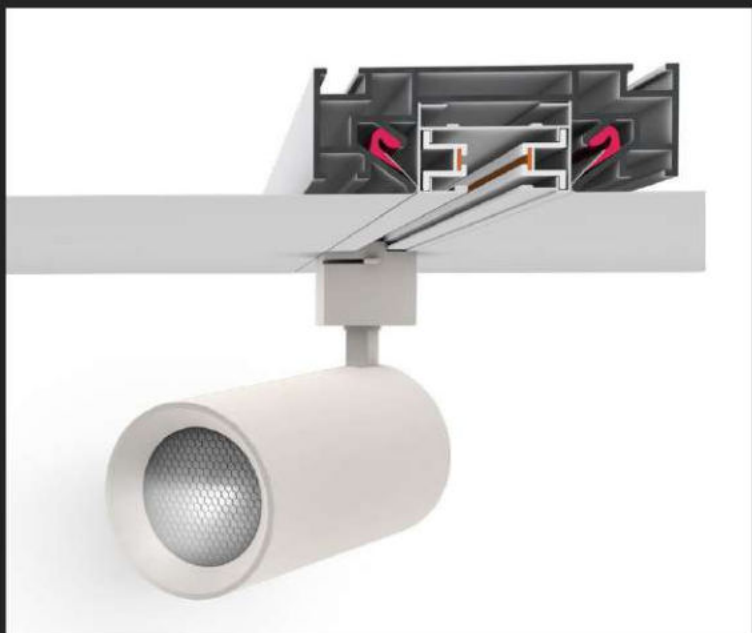

# ST001: ОДНОФАЗНЫЙ ШИНОПРОВОД

ST001.419.00 ●  
ST001.519.00 ●  
длина: 1 м

ST001.429.00 ●  
ST001.529.00 ●  
длина: 2 м

ST001.439.00 ●  
ST001.539.00 ●  
длина: 3 м

FUNCTIONAL

# ST001: КОМПЛЕКТУЮЩИЕ ДЛЯ ШИНОПРОВОДА

ST LUCE

ST001.129.00

профиль для монтажа  
в натяжной потолок  
длина: 2 м

ST001.169.00

прямой соединитель  
комплект (4  
соединителя + 8  
винтов)

ST001.179.00

уголок 90°  
горизонтальный к-т  
(4 соединителя + 8  
винтов)