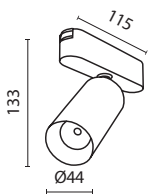

УГОЛ РАССЕЙВАНИЯ ☒

☒

ЦВЕТ

АТИКУЛ ☒

МОЩНОСТЬ

СВЕТОВОЙ ПОТОК

ДИММИРУЕМЫЙ ☒

☒

MEDIUM

☒

3К ТЕПЛЫЙ ☒

ЧЕРНЫЙ ☒

TR103-1-5W3K-M-B

5 W

400 LM

НЕТ

IP20

☒

3К ТЕПЛЫЙ ☒

БЕЛЫЙ ☒

TR103-1-5W3K-M-W

5 W

400 LM

НЕТ

IP20

☒

4К ДНЕВНОЙ ☒

ЧЕРНЫЙ ☒

TR103-1-5W4K-M-B

5 W

450 LM

НЕТ

IP20

☒

4К ДНЕВНОЙ ☒

БЕЛЫЙ ☒

TR103-1-5W4K-M-W

5 W

450 LM

НЕТ

IP20

УГОЛ РАССЕЙВАНИЯ ☒

☒

ЦВЕТ

АТИКУЛ ☒

МОЩНОСТЬ

СВЕТОВОЙ ПОТОК

ДИММИРУЕМЫЙ ☒

☒

MEDIUM

☒

3К ТЕПЛЫЙ ☒

ЧЕРНЫЙ ☒

TR103-1-12W3K-M-B

12 W

1000 LM

НЕТ

IP20

☒

3К ТЕПЛЫЙ ☒

БЕЛЫЙ ☒

TR103-1-12W3K-M-W

12 W

1000 LM

НЕТ

IP20

☒

4К ДНЕВНОЙ ☒

ЧЕРНЫЙ ☒

TR103-1-12W4K-M-B

12 W

1100 LM

НЕТ

IP20

☒

4К ДНЕВНОЙ ☒

БЕЛЫЙ ☒

TR103-1-12W4K-M-W

12 W

1100 LM

НЕТ

IP20