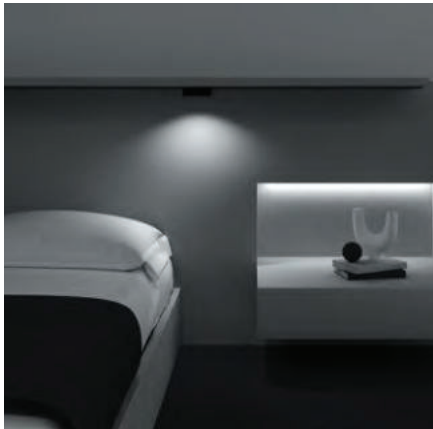

Basis Grid

Металлический корпус. Широкий угол рассеивания. Светодиодный источник света. Мягкая дисперсия. ☒

☒

☒

СВЕТОДИОДЫ SANAN

УГОЛ РАССЕЙВАНИЯ	☒ ☒	ЦВЕТ	Артикул	МОЩНОСТЬ	СВЕТОВОЙ ПОТОК	ДИММИРУЕМЫЙ	☒ ☒
WIDE 	☒ ☒	☒ ТЕПЛЫЙ	☒ ЧЕРНЫЙ	TR084-1-6W3K-B	6 W	90 LM	НЕТ IP20
	☒ ☒	☒ ТЕПЛЫЙ	☒ БЕЛЫЙ	TR084-1-6W3K-W	6 W	90 LM	НЕТ IP20
	☒ ☒	☒ ДНЕВНОЙ	☒ ЧЕРНЫЙ	TR084-1-6W4K-B	6 W	90 LM	НЕТ IP20
	☒ ☒	☒ ДНЕВНОЙ	☒ БЕЛЫЙ	TR084-1-6W4K-W	6 W	90 LM	НЕТ IP20