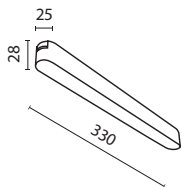

УГОЛ РАССЕЙВАНИЯ	☒ ☒	ЦВЕТ	Артикул	Мощность	Световой Поток	Диммируемый	☒ ☒
WASH WIDE 	☒ ☒	☒ ТЕПЛЫЙ	☒ ЧЕРНЫЙ	TR080-1-18W3K-B	16 W	900 LM	НЕТ IP20
	☒ ☒	☒ ТЕПЛЫЙ	☐ БЕЛЫЙ	TR080-1-18W3K-W	16 W	1150 LM	НЕТ IP20
	☒ ☒	☒ ДНЕВНОЙ	☒ ЧЕРНЫЙ	TR080-1-18W4K-B	16 W	900 LM	НЕТ IP20
	☒ ☒	☒ ДНЕВНОЙ	☐ БЕЛЫЙ	TR080-1-18W4K-W	16 W	1200 LM	НЕТ IP20