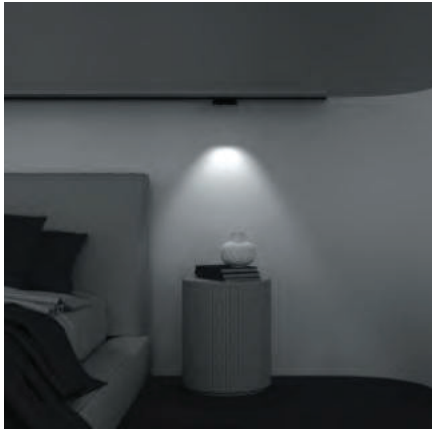

TR082-1-12W3K-M-B

*Высокий индекс цветопередачи позволяет
максимально раскрыть цвета интерьера.

Points

Металлический корпус. Скрытый светодиодный источник света. Фокусирующая оптика для ключевого света.

СВЕТОДИОДЫ SANAN