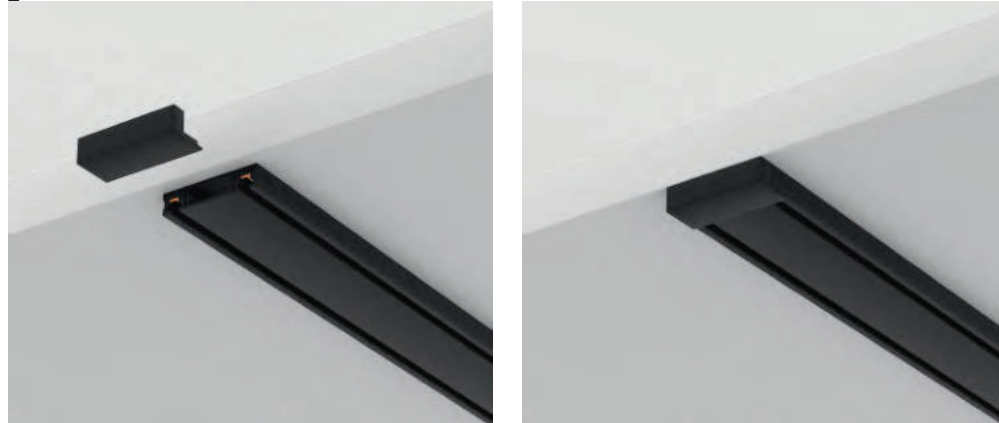

Элементы магнитной трековой системы для накладного монтажа

ЭЛЕМЕНТ СИСТЕМЫ	ЦВЕТ	АТИКУЛ	РАЗМЕР
ШИНОПРОВОД НАКЛАДНОЙ БЕЗ ЗАГЛУШЕК В КОМПЛЕКТЕ	☒ ЧЕРНЫЙ	TRX084-111B	H5.5 X W25 X L1000
	☐ БЕЛЫЙ	TRX084-111W	H5.5 X W25 X L1000
	☒ ЧЕРНЫЙ	TRX084-112B	H5.5 X W25 X L2000
	☐ БЕЛЫЙ	TRX084-112W	H5.5 X W25 X L2000
ЗАГЛУШКИ 2ШТ.	☒ ЧЕРНЫЙ	TRA084EC-111B*	H6 X W25 X L8
	☐ БЕЛЫЙ	TRA084EC-111W*	H6 X W25 X L8
	☒ ЧЕРНЫЙ	TRA084EC-112B**	H6 X W25 X L8
	☐ БЕЛЫЙ	TRA084EC-112W**	H6 X W25 X L8

111* - для метрового шинпровода

112** - для двухметрового шинпровода

В комплекте с заглушками набор для монтажа (отличается количеством саморезов).

В комплекте с заглушками набор для монтажа (отличается количеством саморезов).