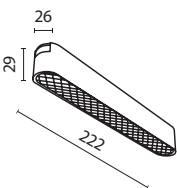

Basis Grid

Металлический корпус. Широкий угол рассеивания. Светодиодный источник света. Мягкая дисперсия.

СВЕТОДИОДЫ SANAN

УГОЛ РАССЕЙВАНИЯ	<input checked="" type="checkbox"/> <input checked="" type="checkbox"/>	ЦВЕТ	Артикул	МОЩНОСТЬ	СВЕТОВОЙ ПОТОК	ДИММИРУЕМЫЙ	<input checked="" type="checkbox"/> <input checked="" type="checkbox"/>
WIDE 	<input checked="" type="checkbox"/> <input checked="" type="checkbox"/>	<input checked="" type="checkbox"/> ТЕПЛЫЙ	<input checked="" type="checkbox"/> ЧЕРНЫЙ	TR084-1-6W3K-B	6 W	90 LM	НЕТ IP20
	<input checked="" type="checkbox"/> <input checked="" type="checkbox"/>	<input checked="" type="checkbox"/> ТЕПЛЫЙ	<input checked="" type="checkbox"/> БЕЛЫЙ	TR084-1-6W3K-W	6 W	90 LM	НЕТ IP20
	<input checked="" type="checkbox"/> <input checked="" type="checkbox"/>	<input checked="" type="checkbox"/> ДНЕВНОЙ	<input checked="" type="checkbox"/> ЧЕРНЫЙ	TR084-1-6W4K-B	6 W	90 LM	НЕТ IP20
	<input checked="" type="checkbox"/> <input checked="" type="checkbox"/>	<input checked="" type="checkbox"/> ДНЕВНОЙ	<input checked="" type="checkbox"/> БЕЛЫЙ	TR084-1-6W4K-W	6 W	90 LM	НЕТ IP20