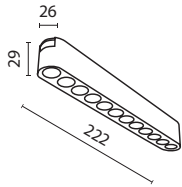

ДНЕВНОЙ

БЕЛЫЙ

TR082-1-6W4K-M-W

6 W

700 LM

НЕТ

IP20

УГОЛ РАССЕЙВАНИЯ	☒☒	ЦВЕТ	АТИКУЛ	МОЩНОСТЬ	СВЕТОВОЙ ПОТОК	ДИММИРУЕМЫЙ	☒☒	
MEDIUM	☒☒	3К ТЕПЛЫЙ	■ ЧЕРНЫЙ	TR082-1-12W3K-M-B	12 W	1200 LM	НЕТ	IP20
	☒☒	3К ТЕПЛЫЙ	□ БЕЛЫЙ	TR082-1-12W3K-M-W	12 W	1300 LM	НЕТ	IP20
	☒☒	4К ДНЕВНОЙ	■ ЧЕРНЫЙ	TR082-1-12W4K-M-B	12 W	1400 LM	НЕТ	IP20
	☒☒	4К ДНЕВНОЙ	□ БЕЛЫЙ	TR082-1-12W4K-M-W	12 W	1400 LM	НЕТ	IP20