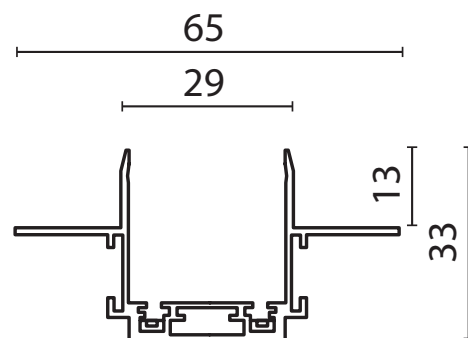

КОННЕКТОР ПИТАНИЯ Х-ОБРАЗНЫЙ	<input checked="" type="checkbox"/> ЧЕРНЫЙ	TRA084CX-11B
	<input type="checkbox"/> БЕЛЫЙ	TRA084CX-11W

Элементы магнитной трековой системы для встраиваемого монтажа

ЭЛЕМЕНТ СИСТЕМЫ	ЦВЕТ	Артикул	РАЗМЕР
ШИНОПРОВОД ВСТРАИВАЕМЫЙ	<input checked="" type="checkbox"/> ЧЕРНЫЙ	TRA084MP-12B	H32 X W65 X L1000
	<input type="checkbox"/> БЕЛЫЙ	TRA084MP-12W	H32 X W65 X L1000
В КОМПЛЕКТЕ <input checked="" type="checkbox"/> ЗАГЛУШКИ, 2ШТ.			