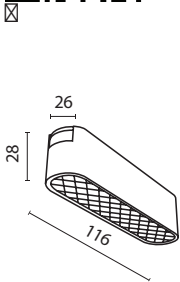

Basis Grid

Металлический корпус. Широкий угол рассеивания. Светодиодный источник света. Мягкая дисперсия. ☒

☒

☒

СВЕТОДИОДЫ SANAN

УГОЛ РАССЕЙВАНИЯ	☒ ☒	ЦВЕТ	Артикул	МОЩНОСТЬ	СВЕТОВОЙ ПОТОК	ДИММИРУЕМЫЙ	☒ ☒
WIDE 	☒ ☒	☒ ТЕПЛЫЙ	☒ ЧЕРНЫЙ	TR084-1-6W3K-B	6 W	90 LM	НЕТ IP20
	☒ ☒	☒ ТЕПЛЫЙ	☒ БЕЛЫЙ	TR084-1-6W3K-W	6 W	90 LM	НЕТ IP20
	☒ ☒	☒ ДНЕВНОЙ	☒ ЧЕРНЫЙ	TR084-1-6W4K-B	6 W	90 LM	НЕТ IP20
	☒ ☒	☒ ДНЕВНОЙ	☒ БЕЛЫЙ	TR084-1-6W4K-W	6 W	90 LM	НЕТ IP20