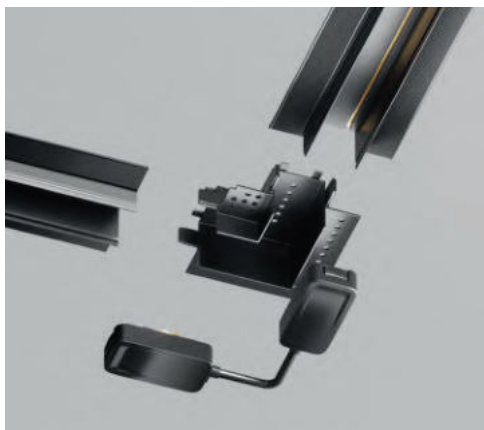

ЭЛЕМЕНТ СИСТЕМЫ	ЦВЕТ	Артикул
КОННЕКТОР ПРЯМОЙ 2ШТ ВСТРАИВАЕМЫЙ	☒ СЕРЫЙ	XXXXXXXXXX

КОННЕКТОР ВНУТРЕННИЙ	☒ ЧЕРНЫЙ	TRA084CT-12B
	☐ БЕЛЫЙ	TRA084CT-12W

КОННЕКТОР УГЛОВОЙ	☒ ЧЕРНЫЙ	TRA084CL-12B
	☐ БЕЛЫЙ	TRA084CL-12W