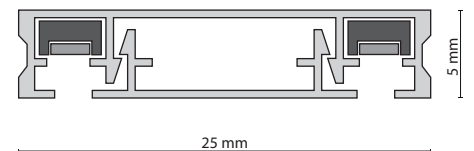

Элементы магнитной трековой системы для накладного монтажа

ЭЛЕМЕНТ СИСТЕМЫ	ЦВЕТ	АТИКУЛ	РАЗМЕР
ШИНОПРОВОД НАКЛАДНОЙ БЕЗ ЗАГЛУШЕК В КОМПЛЕКТЕ	☒ ЧЕРНЫЙ	TRX084-111B	H5.5 X W25 X L1000
	☐ БЕЛЫЙ	TRX084-111W	H5.5 X W25 X L1000
	☒ ЧЕРНЫЙ	TRX084-112B	H5.5 X W25 X L2000
	☐ БЕЛЫЙ	TRX084-112W	H5.5 X W25 X L2000
ЗАГЛУШКИ 2ШТ.	☒ ЧЕРНЫЙ	TRA084EC-111B*	H6 X W25 X L8
	☐ БЕЛЫЙ	TRA084EC-111W*	H6 X W25 X L8
	☒ ЧЕРНЫЙ	TRA084EC-112B**	H6 X W25 X L8
	☐ БЕЛЫЙ	TRA084EC-112W**	H6 X W25 X L8

111* - для метрового шинпровода

112** - для двухметрового шинпровода

В комплекте с заглушками набор для монтажа (отличается количеством саморезов).

В комплекте с заглушками набор для монтажа (отличается количеством саморезов).