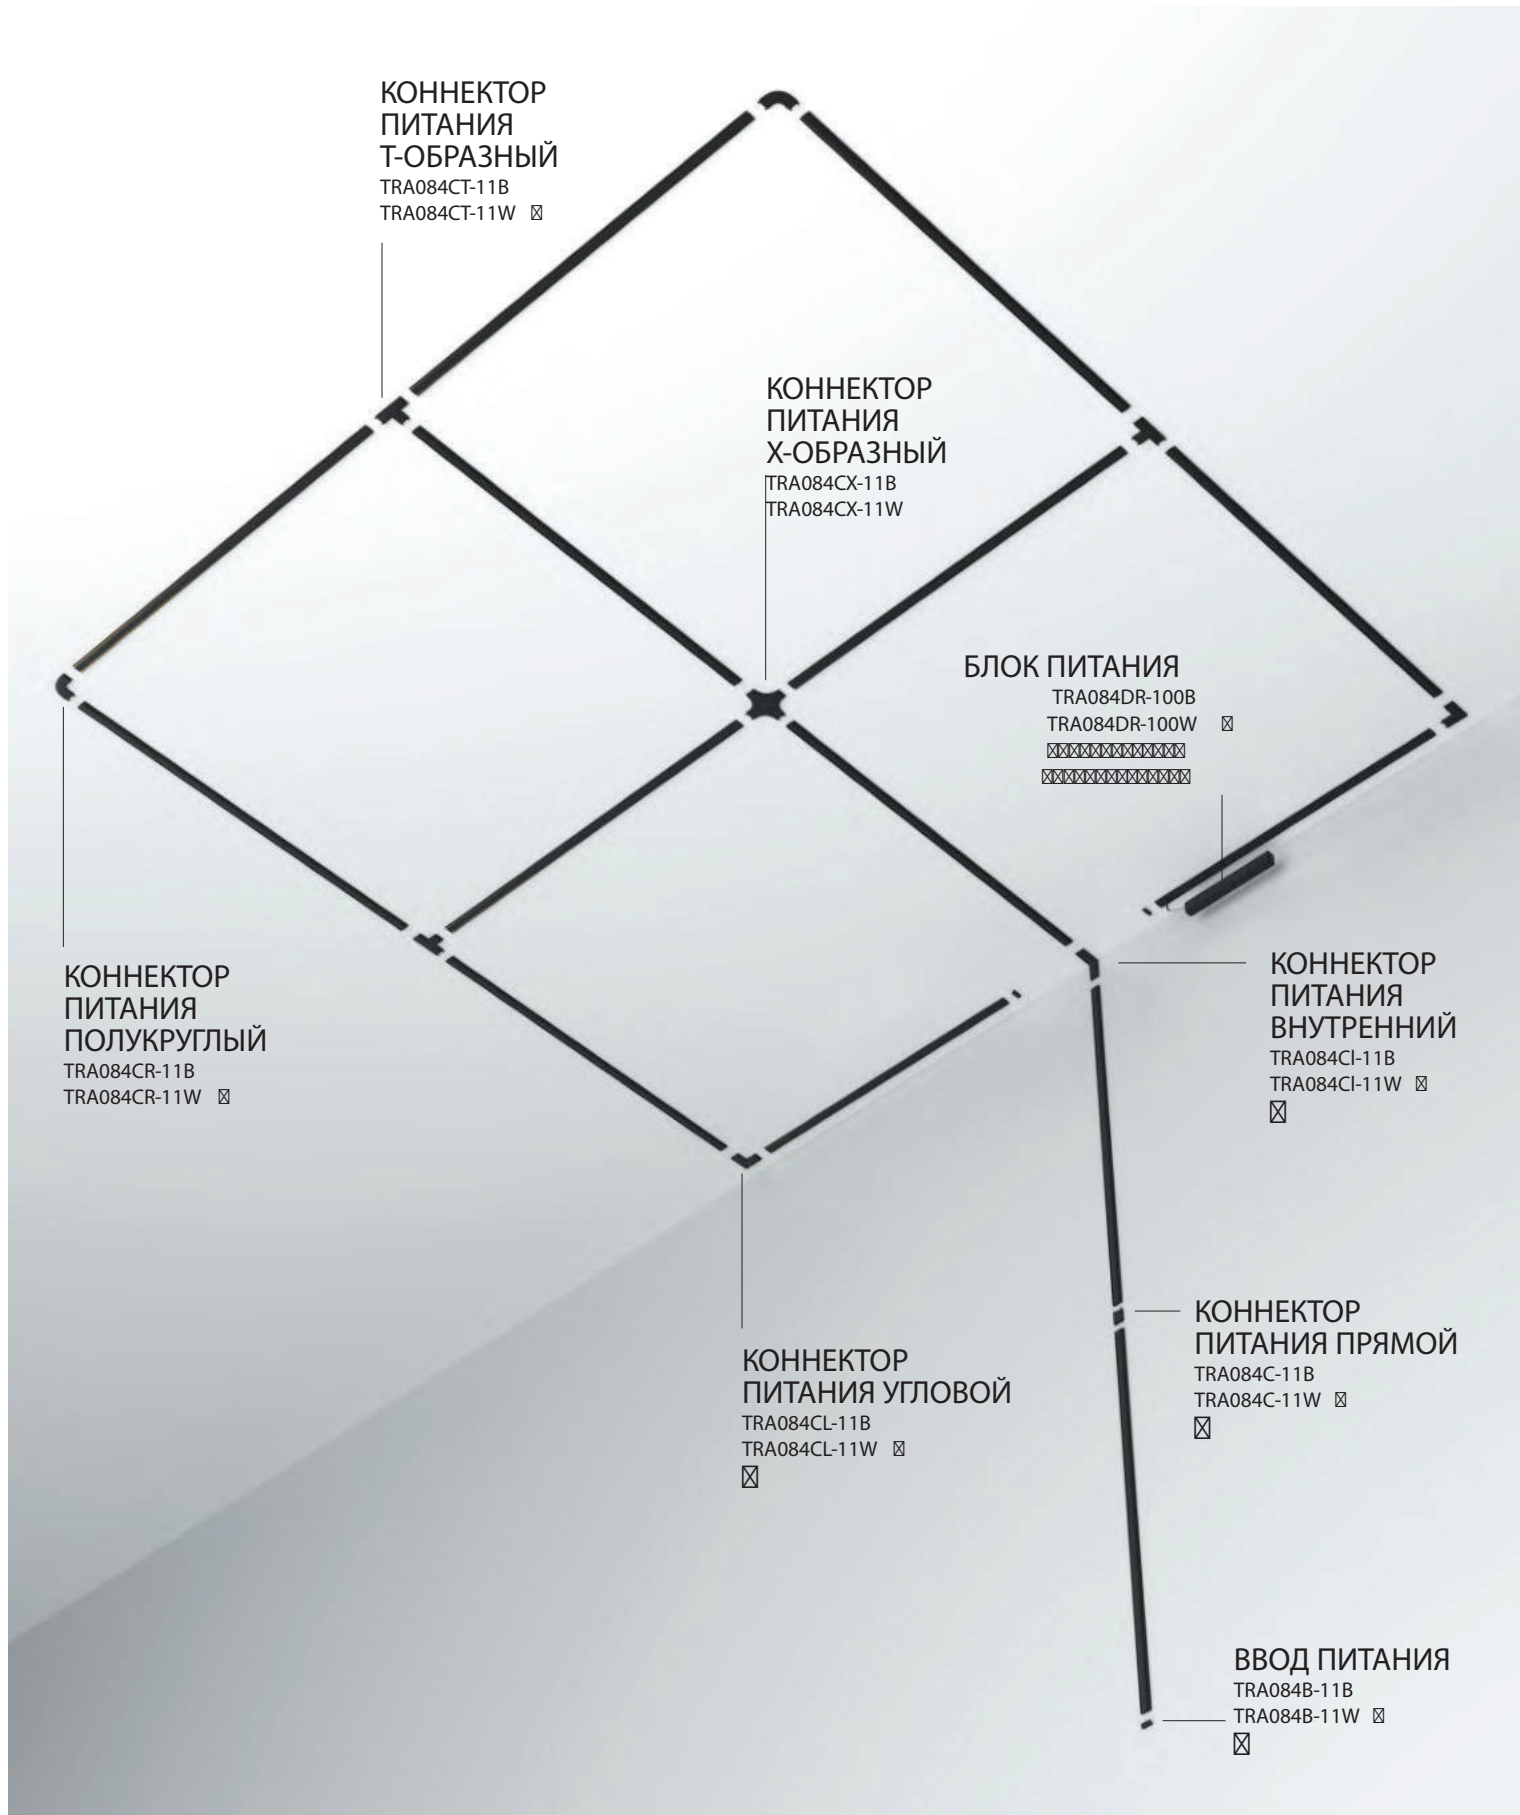

ШИНОПРОВОД НАКЛАДНОЙ RADITY.