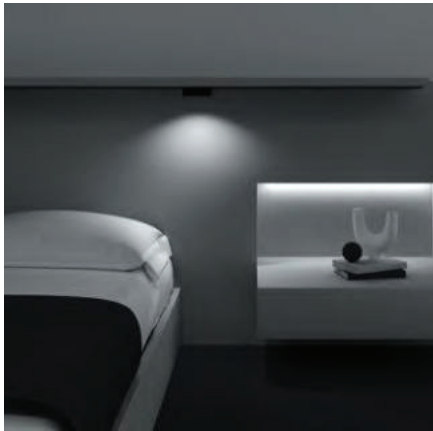

Focus LED

Металлический корпус с поворотным механизмом. Светодиодный источник света 36° для идеального акцентного освещения. ☒

☒

☒

СВЕТОДИОДЫ SANAN

☒