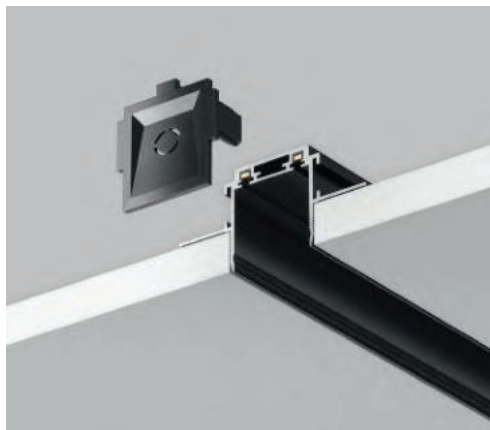

ЭЛЕМЕНТ СИСТЕМЫ	ЦВЕТ	АРТИКУЛ
КОННЕКТОР ПИТАНИЯ УГЛОВОЙ	<input checked="" type="checkbox"/> ЧЕРНЫЙ	TRA084CL-11B
	<input type="checkbox"/> БЕЛЫЙ	TRA084CL-11W

КОННЕКТОР ПИТАНИЯ Т-ОБРАЗНЫЙ	<input checked="" type="checkbox"/> ЧЕРНЫЙ	TRA084CT-11B
	<input type="checkbox"/> БЕЛЫЙ	TRA084CT-11W

КОННЕКТОР ПИТАНИЯ ВНУТРЕННИЙ	<input checked="" type="checkbox"/> ЧЕРНЫЙ	TRA084CI-11B
	<input type="checkbox"/> БЕЛЫЙ	TRA084CI-11W

КОННЕКТОР ПИТАНИЯ ПОЛУКРУГЛЫЙ	<input checked="" type="checkbox"/> ЧЕРНЫЙ	TRA084CR-11B
	<input type="checkbox"/> БЕЛЫЙ	TRA084CR-11W

КОННЕКТОР ПИТАНИЯ Х-ОБРАЗНЫЙ	<input checked="" type="checkbox"/> ЧЕРНЫЙ	TRA084CX-11B
	<input type="checkbox"/> БЕЛЫЙ	TRA084CX-11W

Элементы магнитной трековой системы для встраиваемого монтажа

ЭЛЕМЕНТ СИСТЕМЫ	ЦВЕТ	Артикул	РАЗМЕР
ШИНОПРОВОД ВСТРАИВАЕМЫЙ	<input checked="" type="checkbox"/> ЧЕРНЫЙ	TRA084MP-12B	H32 X W65 X L1000
	<input type="checkbox"/> БЕЛЫЙ	TRA084MP-12W	H32 X W65 X L1000
В КОМПЛЕКТЕ <input checked="" type="checkbox"/> ЗАГЛУШКИ, 2ШТ.			