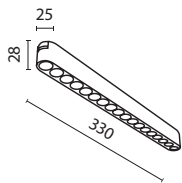

ДНЕВНОЙ

БЕЛЫЙ

TR082-1-6W4K-M-W

6 W

700 LM

НЕТ

IP20

УГОЛ РАССЕЙВАНИЯ	☒☒	ЦВЕТ	АТИКУЛ	МОЩНОСТЬ	СВЕТОВОЙ ПОТОК	ДИММИРУЕМЫЙ	☒☒	
MEDIUM	☒☒	3К ТЕПЛЫЙ	■ ЧЕРНЫЙ	TR082-1-12W3K-M-B	12 W	1200 LM	НЕТ	IP20
	☒☒	3К ТЕПЛЫЙ	□ БЕЛЫЙ	TR082-1-12W3K-M-W	12 W	1300 LM	НЕТ	IP20
	☒☒	4К ДНЕВНОЙ	■ ЧЕРНЫЙ	TR082-1-12W4K-M-B	12 W	1400 LM	НЕТ	IP20
	☒☒	4К ДНЕВНОЙ	□ БЕЛЫЙ	TR082-1-12W4K-M-W	12 W	1400 LM	НЕТ	IP20