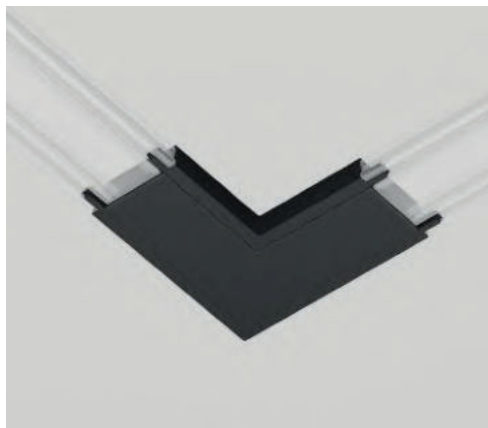

ЭЛЕМЕНТ СИСТЕМЫ	ЦВЕТ	АРТИКУЛ
КОННЕКТОР ПИТАНИЯ УГЛОВОЙ	☒ ЧЕРНЫЙ	TRA084CL-11B
	☐ БЕЛЫЙ	TRA084CL-11W

КОННЕКТОР ПИТАНИЯ Т-ОБРАЗНЫЙ	☒ ЧЕРНЫЙ	TRA084CT-11B
	☐ БЕЛЫЙ	TRA084CT-11W

КОННЕКТОР ПИТАНИЯ ВНУТРЕННИЙ	☒ ЧЕРНЫЙ	TRA084CI-11B
	☐ БЕЛЫЙ	TRA084CI-11W

КОННЕКТОР ПИТАНИЯ ПОЛУКРУГЛЫЙ	☒ ЧЕРНЫЙ	TRA084CR-11B
	☐ БЕЛЫЙ	TRA084CR-11W

КОННЕКТОР ПИТАНИЯ Х-ОБРАЗНЫЙ	☒ ЧЕРНЫЙ	TRA084CX-11B
	☐ БЕЛЫЙ	TRA084CX-11W