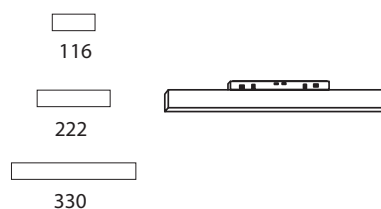

s

Points

Металлический корпус. Скрытый светодиодный источник света. Фокусирующая оптика для ключевого света.

СВЕТОДИОДЫ SANAN

ВЫБЕРИ ОТТЕНОК ЦВЕТОВОЙ ТЕМПЕРАТУРЫ

ТЕПЛЫЙ / ДНЕВНОЙ

ВЫБЕРИ МОЩНОСТЬ И РАЗМЕР

6W × 116 / 12W × 222 / 16W × 330