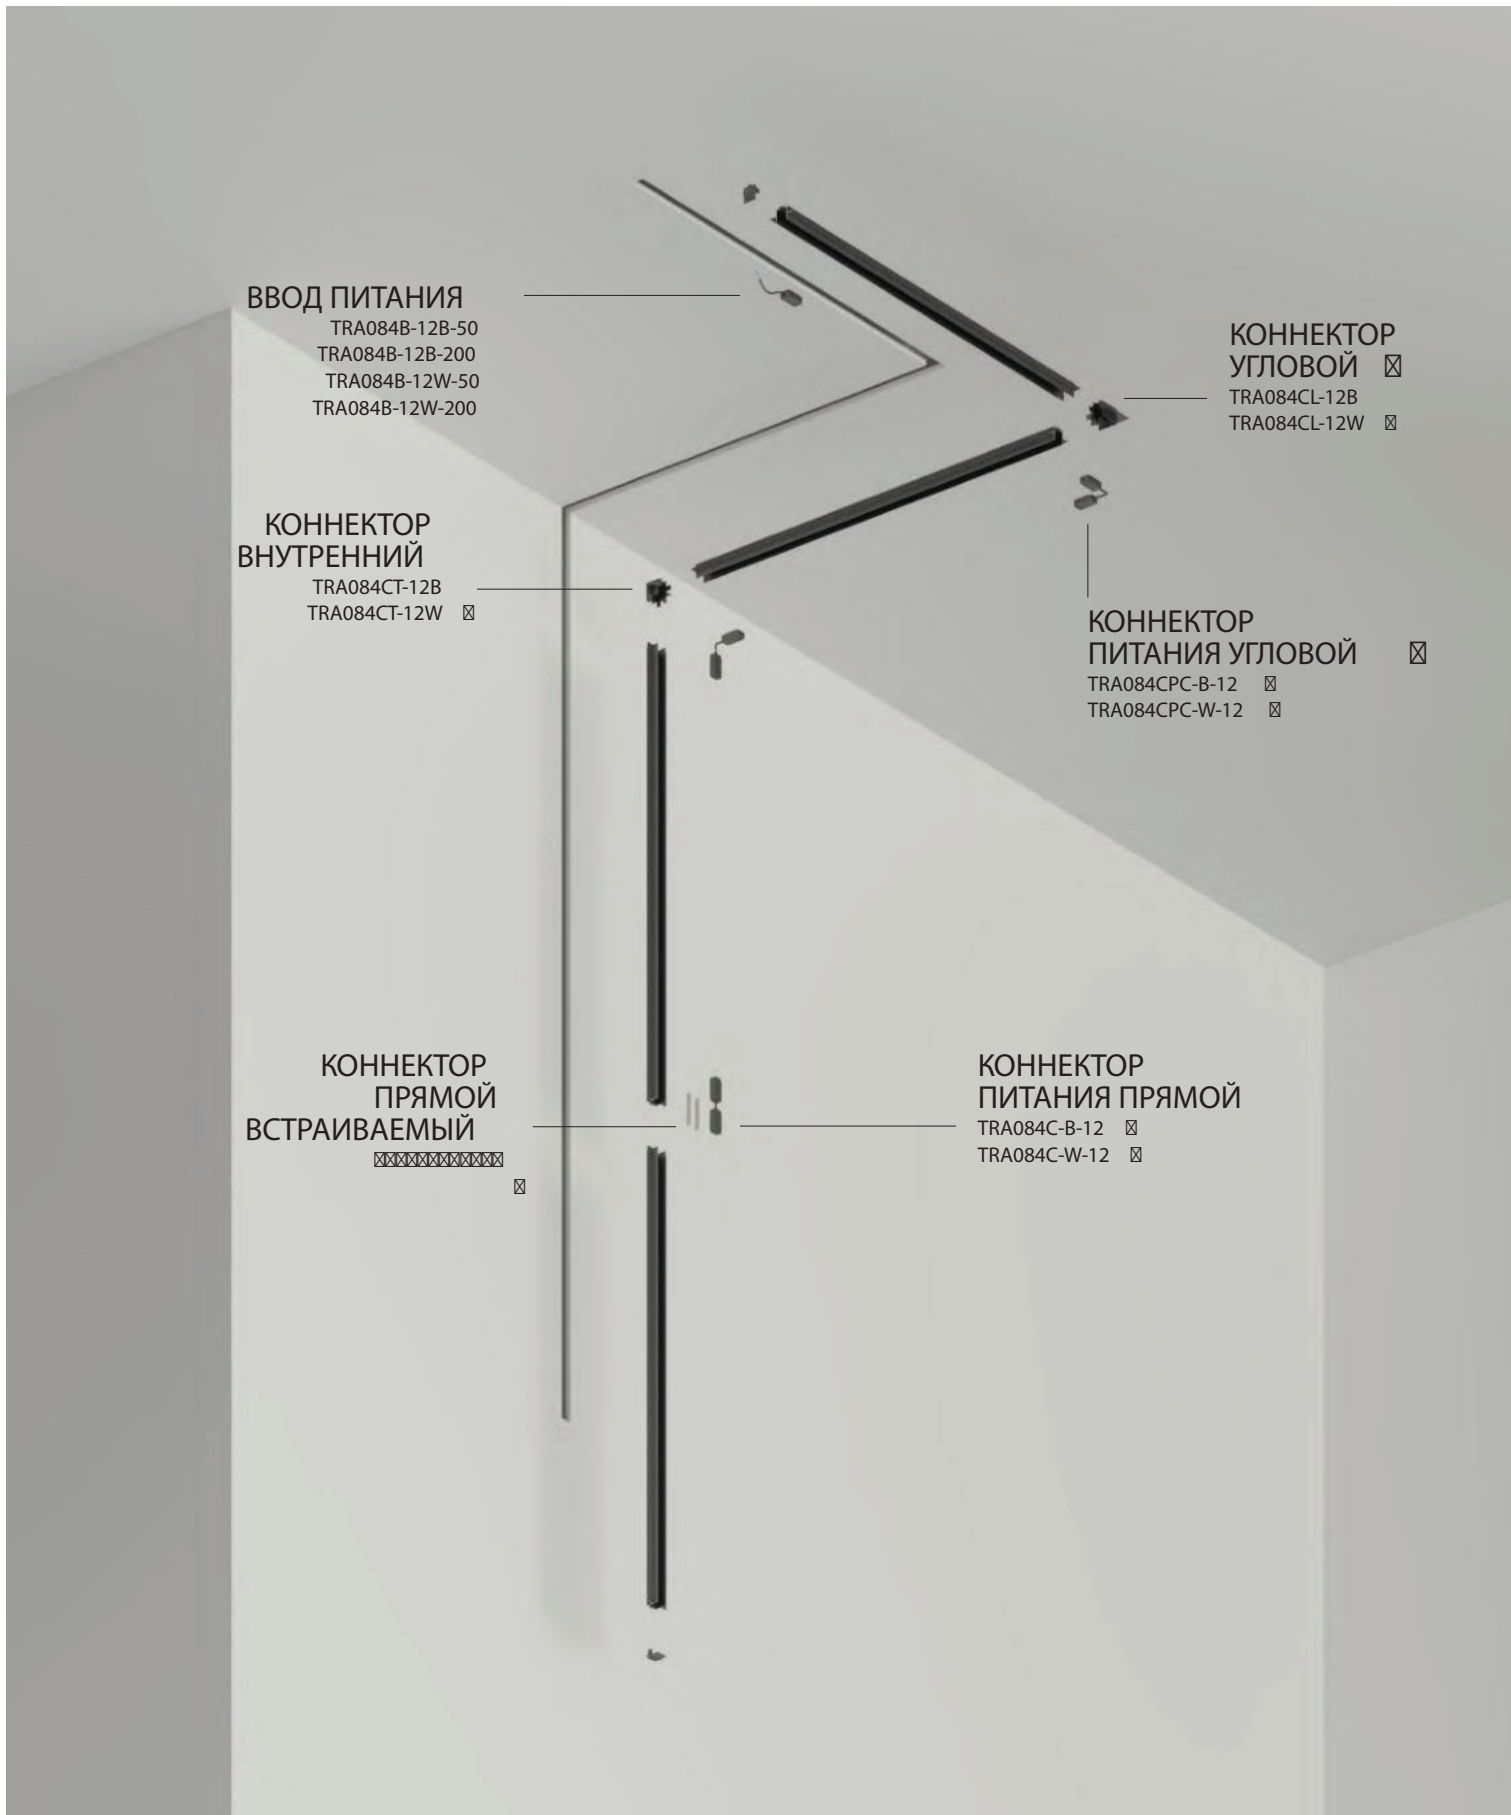

КОННЕКТОР ПИТАНИЯ Х-ОБРАЗНЫЙ	<input checked="" type="checkbox"/> ЧЕРНЫЙ	TRA084CX-11B
	<input type="checkbox"/> БЕЛЫЙ	TRA084CX-11W

Элементы магнитной трековой системы для встраиваемого монтажа

ЭЛЕМЕНТ СИСТЕМЫ	ЦВЕТ	Артикул	РАЗМЕР
ШИНОПРОВОД ВСТРАИВАЕМЫЙ	<input checked="" type="checkbox"/> ЧЕРНЫЙ	TRA084MP-12B	H32 X W65 X L1000
	<input type="checkbox"/> БЕЛЫЙ	TRA084MP-12W	H32 X W65 X L1000
В КОМПЛЕКТЕ <input checked="" type="checkbox"/> ЗАГЛУШКИ, 2ШТ.			