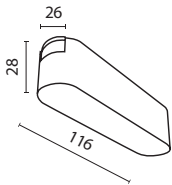

УГОЛ РАССЕЙВАНИЯ	☒ ☒	ЦВЕТ	АРТИКУЛ	МОЩНОСТЬ	СВЕТОВОЙ ПОТОК	ДИММИРУЕМЫЙ	☒ ☒
WASH WIDE	☒ ☒	☒ ТЕПЛЫЙ	☒ ЧЕРНЫЙ	TR080-1-6W3K-B	6W	350 LM	НЕТ IP20
	☒ ☒	☒ ТЕПЛЫЙ	☒ БЕЛЫЙ	TR080-1-6W3K-W	6W	450 LM	НЕТ IP20
	☒ ☒	☒ ДНЕВНОЙ	☒ ЧЕРНЫЙ	TR080-1-6W4K-B	6W	350 LM	НЕТ IP20
	☒ ☒	☒ ДНЕВНОЙ	☒ БЕЛЫЙ	TR080-1-6W4K-W	6W	500 LM	НЕТ IP20