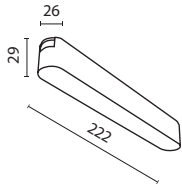

УГОЛ РАССЕЙВАНИЯ	☒ ☒	ЦВЕТ	Артикул	Мощность	Световой Поток	Диммируемый	☒ ☒
WASH WIDE 	☒ ☒	☒ ТЕПЛЫЙ	☒ ЧЕРНЫЙ	TR080-1-12W3K-B	12 W	700 LM	НЕТ IP20
	☒ ☒	☒ ТЕПЛЫЙ	☐ БЕЛЫЙ	TR080-1-12W3K-W	12 W	950 LM	НЕТ IP20
	☒ ☒	☒ ДНЕВНОЙ	☒ ЧЕРНЫЙ	TR080-1-12W4K-B	12 W	850 LM	НЕТ IP20
	☒ ☒	☒ ДНЕВНОЙ	☐ БЕЛЫЙ	TR080-1-12W4K-W	12 W	1000 LM	НЕТ IP20