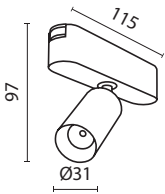

Focus LED

Металлический корпус с поворотным механизмом. Светодиодный источник света 36° для идеального акцентного освещения. ☒

☒

☒

СВЕТОДИОДЫ SANAN

☒

УГОЛ РАССЕЙВАНИЯ ☒

☒

ЦВЕТ

АТИКУЛ ☒

МОЩНОСТЬ

СВЕТОВОЙ ПОТОК

ДИММИРУЕМЫЙ ☒

☒

MEDIUM

☒

3К ТЕПЛЫЙ ☒

ЧЕРНЫЙ ☒

TR103-1-5W3K-M-B

5 W

400 LM

НЕТ

IP20

☒

3К ТЕПЛЫЙ ☒

БЕЛЫЙ ☒

TR103-1-5W3K-M-W

5 W

400 LM

НЕТ

IP20

☒

4К ДНЕВНОЙ ☒

ЧЕРНЫЙ ☒

TR103-1-5W4K-M-B

5 W

450 LM

НЕТ

IP20

☒

4К ДНЕВНОЙ ☒

БЕЛЫЙ ☒

TR103-1-5W4K-M-W

5 W

450 LM

НЕТ

IP20

УГОЛ РАССЕЙВАНИЯ ☒

☒

ЦВЕТ

АТИКУЛ ☒

МОЩНОСТЬ

СВЕТОВОЙ ПОТОК

ДИММИРУЕМЫЙ ☒

☒

MEDIUM

☒

3К ТЕПЛЫЙ ☒

ЧЕРНЫЙ ☒

TR103-1-12W3K-M-B

12 W

1000 LM

НЕТ

IP20

☒

3К ТЕПЛЫЙ ☒

БЕЛЫЙ ☒

TR103-1-12W3K-M-W

12 W

1000 LM

НЕТ

IP20

☒

4К ДНЕВНОЙ ☒

ЧЕРНЫЙ ☒

TR103-1-12W4K-M-B

12 W

1100 LM

НЕТ

IP20

☒

4К ДНЕВНОЙ ☒

БЕЛЫЙ ☒

TR103-1-12W4K-M-W

12 W

1100 LM

НЕТ

IP20