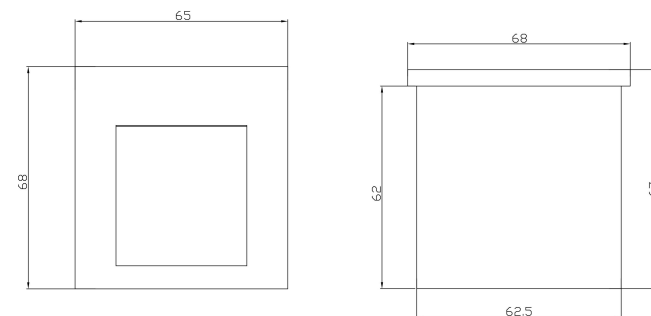

①

②

③

④

MAX 3W
100 Lumen

Модель: O038-L3B

Коллекция: Outdoor

Встраиваемый светильник