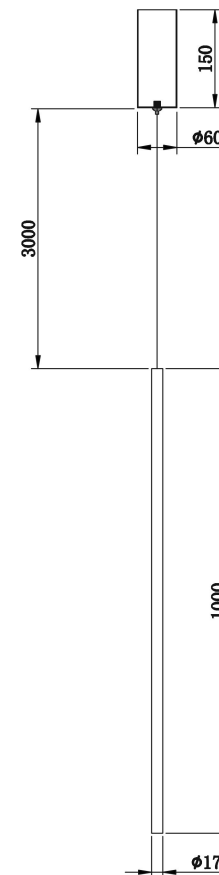

## MOD246PL-L24BK1

MAX 15W  
750 Lumen

Model: MOD246PL-L24BK1

Collection: Modern

Series: Серия - 246

Pendant Lamps