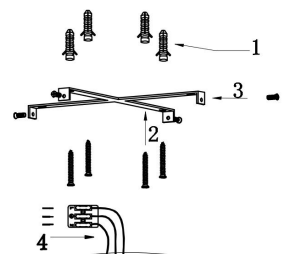

由 Autodesk 教育版产品制作

由 Autodesk 教育版产品制作

由 Autodesk 教育版产品制作

由 Autodesk 教育版产品制作

MAX 88W
5 200 Lumen

Model: MOD058PL-L74B3K

Collection: Modern

Series: Rim