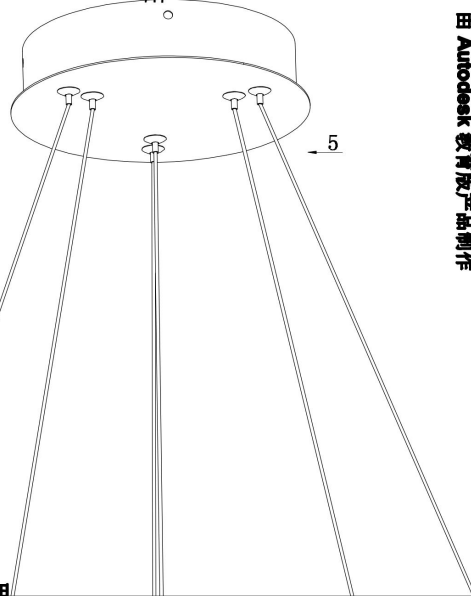

由 Autodesk 教育版产品制作

由 Autodesk 教育版产品制作

由 Autodesk 教育版产品制作

由 Autodesk 教育版产品制作

MAX 88W
5 200 Lumen

Model: MOD058PL-L74B3K

Collection: Modern

Series: Rim