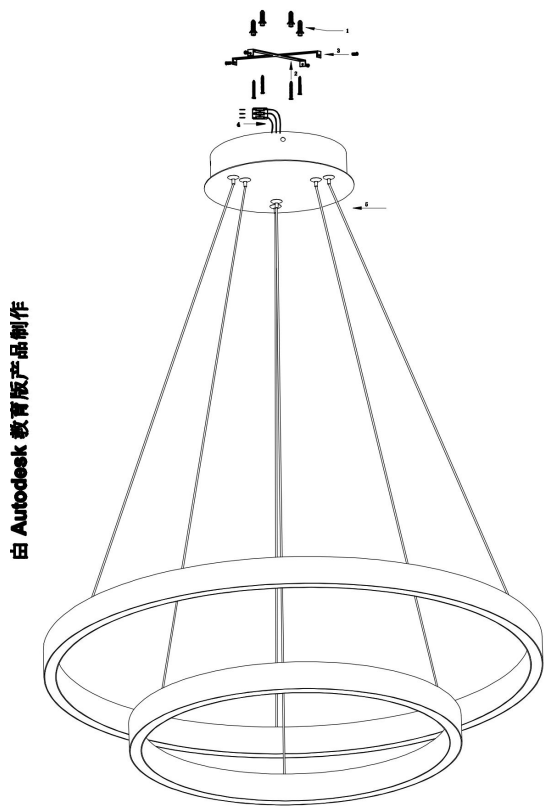

由 Autodesk 教育版产品制作

由 Autodesk 教育版产品制作

由 Autodesk 教育版产品制作

由 Autodesk 教育版产品制作

MAX 88W
5 200 Lumen

Model: MOD058PL-L74B3K

Collection: Modern

Series: Rim