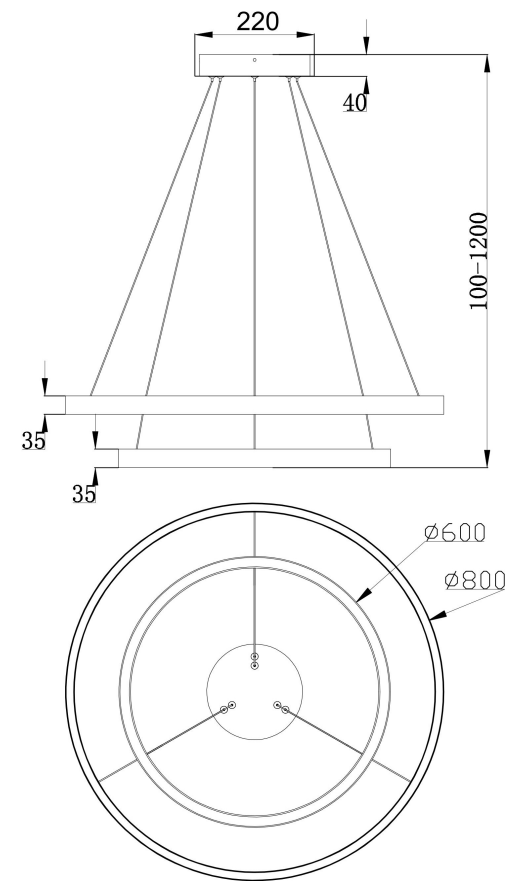

由 Autodesk 教育版产品制作

由 Autodesk 教育版产品制作

由 Autodesk 教育版产品制作

由 Autodesk 教育版产品制作

MAX 88W
5 200 Lumen

Model: MOD058PL-L74B3K

Collection: Modern

Series: Rim