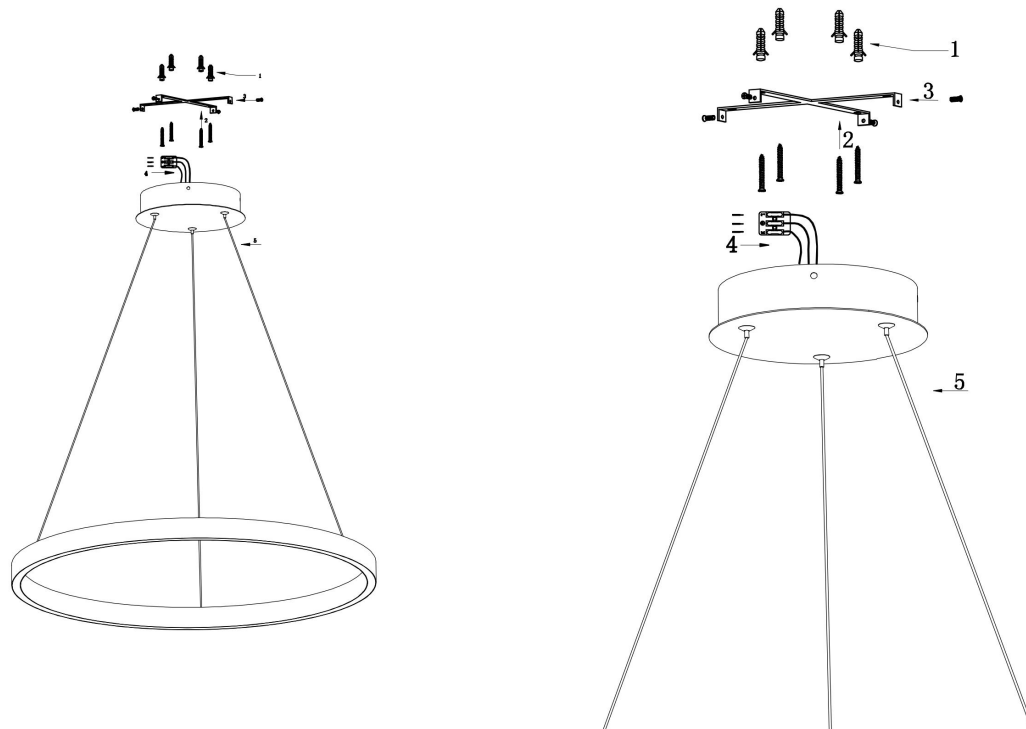

由 Autodesk 教育版产品制作

由 Autodesk 教育版产品制作

由 Autodesk 教育版产品制作

由 Autodesk 教育版产品制作

MAX 25W
1 200 Lumen

Model: MOD058PL-L22BS3K

Collection: Modern

Series: Rim