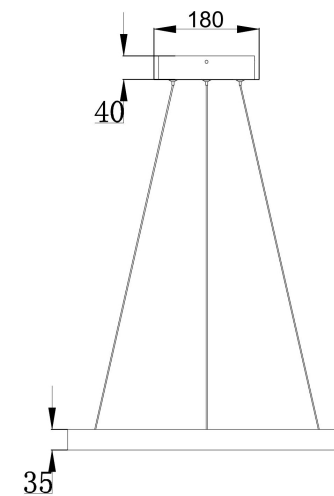

由 Autodesk 教育版产品制作

由 Autodesk 教育版产品制作

由 Autodesk 教育版产品制作

由 Autodesk 教育版产品制作

MAX 25W
1 200 Lumen

Model: MOD058PL-L22BS3K

Collection: Modern

Series: Rim