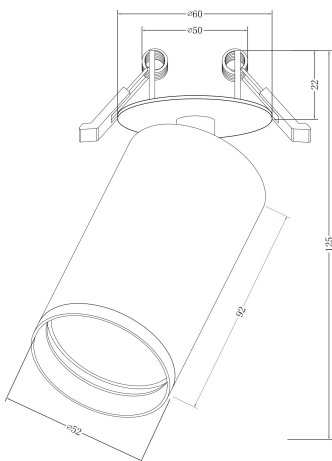

Instruction

1xGU10 10W

Model: C049CL-U-1BMG
Collection: Ceiling & Wall

Ceiling Lamps

Sicherheitshinweis

Safety Guidelines

Règles de sécurité

Règles de sécurité

Siehe Herstellerangaben auf der Verpackung.
Bewahren Sie die Anleitung während der gesamten Garantiezeit auf.

See packaging for manufacturer's information.
Keep the instructions for the entire warranty period.
Voir l'emballage pour les informations du fabricant.
Conservez les instructions pendant toute la période de garantie.