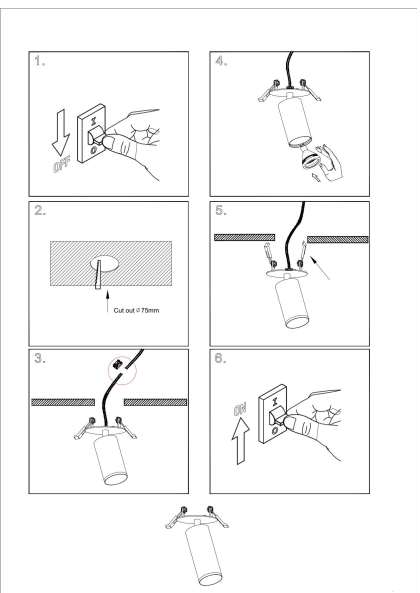

Instruction

1xGU10 10W

Model: C049CL-U-1BMG
Collection: Ceiling & Wall

Ceiling Lamps

Sicherheitshinweis

Safety Guidelines

Règles de sécurité

Règles de sécurité

Siehe Herstellerangaben auf der Verpackung.
Bewahren Sie die Anleitung während der gesamten Garantiezeit auf.

See packaging for manufacturer's information.
Keep the instructions for the entire warranty period.
Voir l'emballage pour les informations du fabricant.
Conservez les instructions pendant toute la période de garantie.