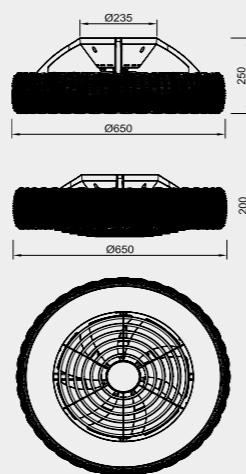

# KILIMANJARO

2 Opciones de montaje

2 Assembling options

DC motor

Ref	K	CRI	W	Lumens	Acabado Finish	Motor
7811	2700-5000K	≥ 80	70W	3000lm	Blanco-Ratán White-Rattan	35W

R00131

INSTALAR

2 Opciones de montaje  
2 Assembling options

- < 13 m<sup>2</sup>
- 13-20 m<sup>2</sup>
- > 20 m<sup>2</sup>