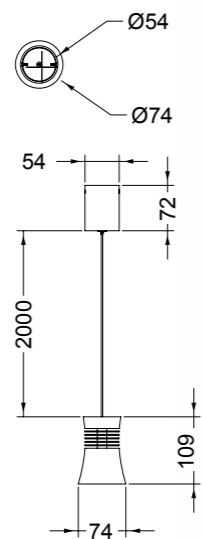

7788
pág. 214

TIR LENS

UGR<16

Aluminio-Aluminium 220-240V - 50/60Hz CRI: > 90

PAGODA

Lámpara-Pendant lamp

7790 Blanco-White
1x GU10 (no incl)

7791 Negro-Black
1x GU10 (no incl)

7789 Negro-Black

1x GU10

7787
pág. 164

Metal-Metal 100-240V ~ 50/60Hz máx. 12W LED

PAGODA

CRI≥90 UGR<16

7780 Blanco-White
LED 12,5W 3000K 950lm

7781 Blanco-White
LED 12,5W 4000K 1050lm