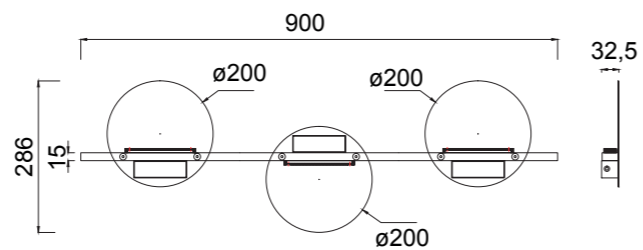

Registered N° 007663331-0012

ERIS

Hugo Tejada

ERIS

3000K

7300 Blanco-White  
LED 24W 1920lm

7301 Negro-Black  
LED 24W 1920lm

Aluminio-Aluminium 220-240V~ 50/60Hz CRI>80