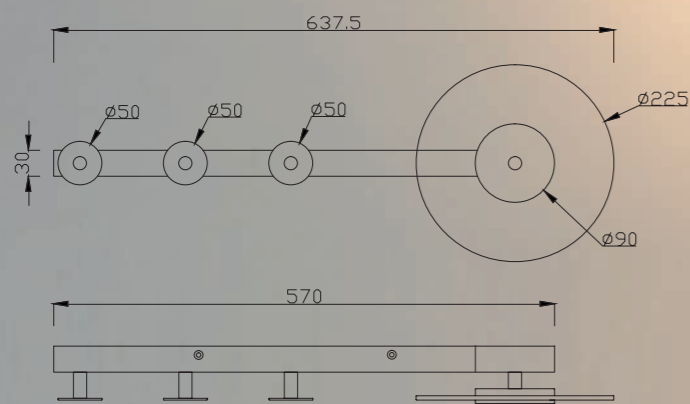

7293 Negro-Black
LED 6W 490lm

Aluminio/cristal-Aluminium/glass 220-240V~ 50/60Hz CRI> 80

7292 Blanco-White
LED 6W 490lm

Aluminio/acrílico-Aluminium/acrylic 220-240V~50/60Hz CRI>80

Registered N° 007663331-0016