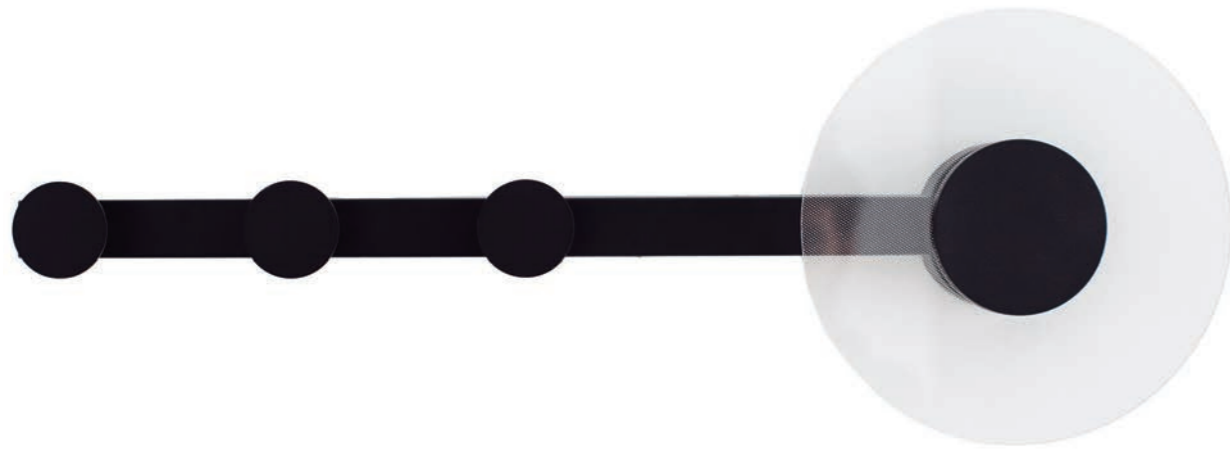

7293 Negro-Black
LED 6W 490lm

Aluminio/cristal-Aluminium/glass 220-240V~ 50/60Hz CRI> 80

7292 Blanco-White
LED 6W 490lm

Aluminio/acrílico-Aluminium/acrylic 220-240V~50/60Hz CRI>80

Registered N° 007663331-0016