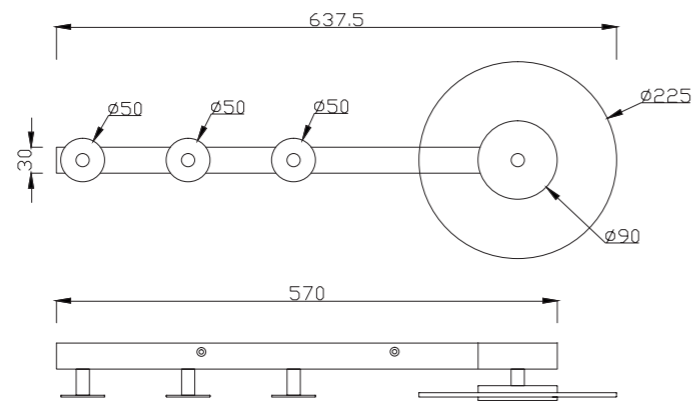

7293 Negro-Black
LED 6W 490lm

Aluminio/cristal-Aluminium/glass 220-240V~ 50/60Hz CRI> 80

7292 Blanco-White
LED 6W 490lm

Aluminio/acrílico-Aluminium/acrylic 220-240V~50/60Hz CRI>80

Registered N° 007663331-0016