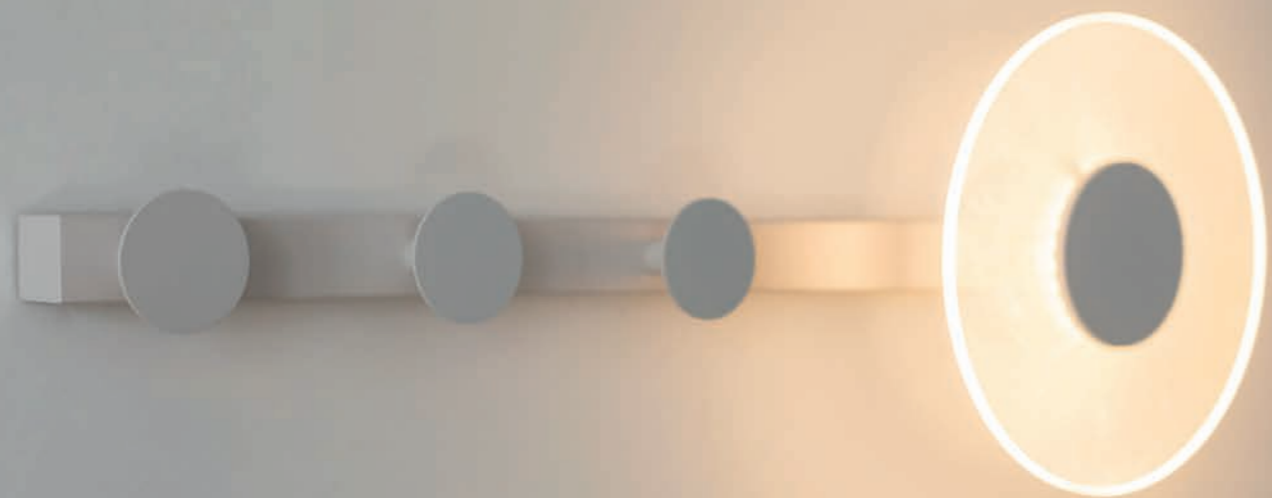

7293 Negro-Black
LED 6W 490lm

Aluminio/cristal-Aluminium/glass 220-240V~ 50/60Hz CRI> 80

7292 Blanco-White
LED 6W 490lm

Aluminio/acrílico-Aluminium/acrylic 220-240V~50/60Hz CRI>80

Registered N° 007663331-0016