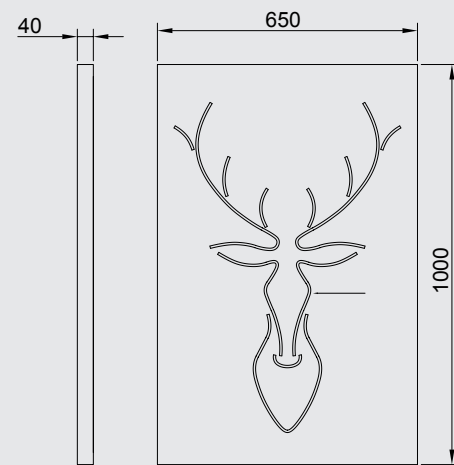

# TRAZOS

7267 Negro mate-Matt black  
LED 28W 4000K 1400lm

Madera-Wood 100-250V~50/60Hz CRI >80 Registered N° 007663331-0020

TRAZOS

7265 Negro mate-Matt black  
LED 22W 4000K 1100lm

Madera-Wood 100-250V~ 50/60Hz CRI >80 Registered N° 007663331-0022

# TRAZOS

7266 Negro mate-Matt black  
LED 20W 4000K 1000lm

Madera-Wood 100-250V~50/60Hz CRI >80 Registered N° 007663331-0021