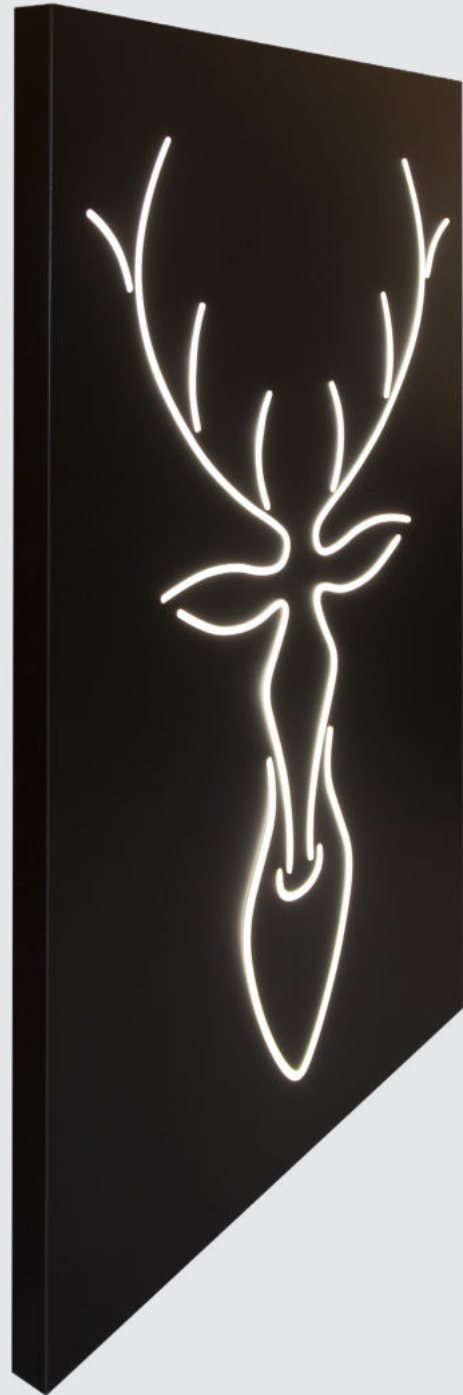

# TRAZOS

7267 Negro mate-Matt black  
LED 28W 4000K 1400lm

Madera-Wood 100-250V~50/60Hz CRI >80 Registered N° 007663331-0020

TRAZOS

7265 Negro mate-Matt black  
LED 22W 4000K 1100lm

Madera-Wood 100-250V~ 50/60Hz CRI >80 Registered N° 007663331-0022

# TRAZOS

7266 Negro mate-Matt black  
LED 20W 4000K 1000lm

Madera-Wood 100-250V~50/60Hz CRI >80 Registered N° 007663331-0021