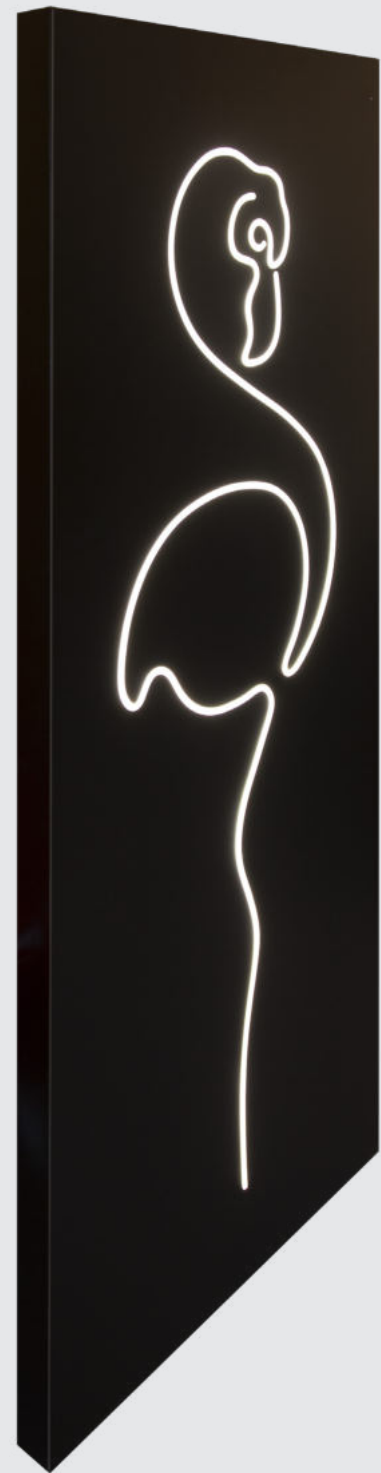

# TRAZOS

7267 Negro mate-Matt black  
LED 28W 4000K 1400lm

Madera-Wood 100-250V~50/60Hz CRI >80 Registered N° 007663331-0020

TRAZOS

7265 Negro mate-Matt black  
LED 22W 4000K 1100lm

Madera-Wood 100-250V~ 50/60Hz CRI >80 Registered N° 007663331-0022

# TRAZOS

7266 Negro mate-Matt black  
LED 20W 4000K 1000lm

Madera-Wood 100-250V~50/60Hz CRI >80 Registered N° 007663331-0021