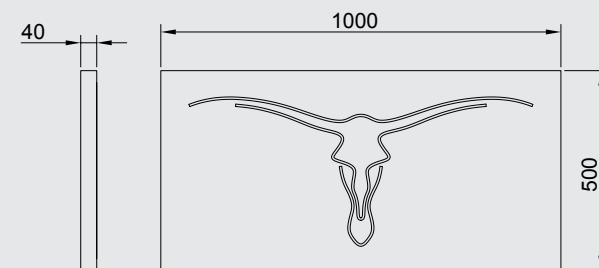

# TRAZOS

7266 Negro mate-Matt black  
LED 20W 4000K 1000lm

Madera-Wood 100-250V~50/60Hz CRI >80 Registered N° 007663331-0021