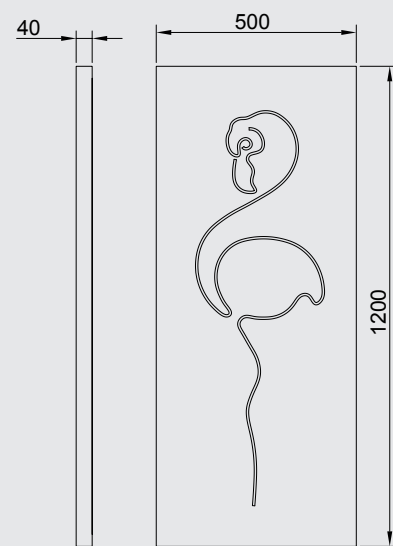

# TRAZOS

7267 Negro mate-Matt black  
LED 28W 4000K 1400lm

Madera-Wood 100-250V~50/60Hz CRI >80 Registered N° 007663331-0020

TRAZOS

7265 Negro mate-Matt black  
LED 22W 4000K 1100lm

Madera-Wood 100-250V~ 50/60Hz CRI >80 Registered N° 007663331-0022

# TRAZOS

7266 Negro mate-Matt black  
LED 20W 4000K 1000lm

Madera-Wood 100-250V~50/60Hz CRI >80 Registered N° 007663331-0021