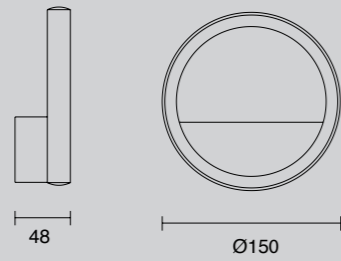

7141 Negro-Black
LED 48W 3840lm

Aluminio/Silicona/Metal-Aluminium/Silicone/Metal 220-240V~50/60Hz CRI >80

7194 Blanco-White
LED 8W 640lm

7144 Negro-Black
LED 8W 640lm

Aluminio/Silicona/Metal-Aluminium/Silicone/Metal 220-240V~50/60Hz CRI >80