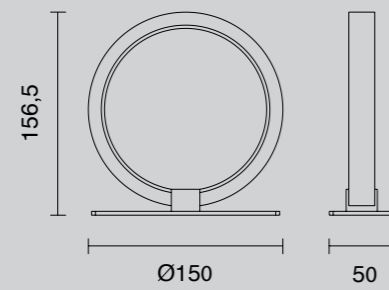

Aluminio/Silicona/Metal-Aluminium/Silicone/Metal 220-240V~50/60Hz CRI >80