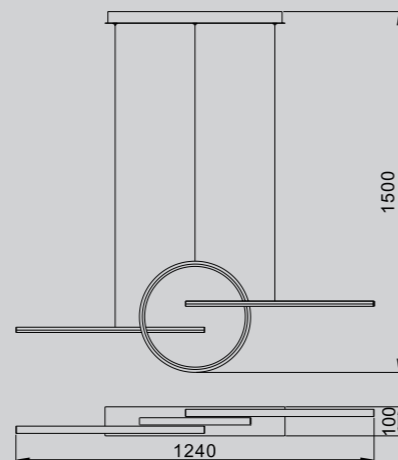

KITESURF

7190 Blanco-White
LEWD 50W 4000lm

Aluminio/Silicona/Metal-Aluminium/Silicone/Metal 220-240V~50/60Hz CRI >80

7140 Negro-Black
LED 50W 4000lm

Aluminio/Silicona/Metal-Aluminium/Silicone/Metal 220-240V~50/60Hz CRI >80

7195 Blanco-White
LED 8W 380lm

7145 Negro-Black
LED 8W 380lm

Aluminio/Silicona/Metal-Aluminium/Silicone/Metal 220-240V~50/60Hz CRI >80

7196 Blanco-White
LED 24W 900lm

7146 Negro-Black
LED 24W 900lm

7146