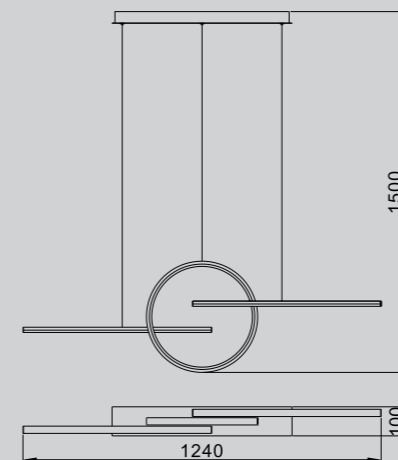

KITESURF

7190 Blanco-White
LEWD 50W 4000lm

Aluminio/Silicona/Metal-Aluminium/Silicone/Metal 220-240V~50/60Hz CRI >80

7140 Negro-Black
LED 50W 4000lm

Aluminio/Silicona/Metal-Aluminium/Silicone/Metal 220-240V~50/60Hz CRI >80

7195 Blanco-White
LED 8W 380lm

7145 Negro-Black
LED 8W 380lm

Aluminio/Silicona/Metal-Aluminium/Silicone/Metal 220-240V~50/60Hz CRI >80

7196 Blanco-White
LED 24W 900lm

7146 Negro-Black
LED 24W 900lm

7146