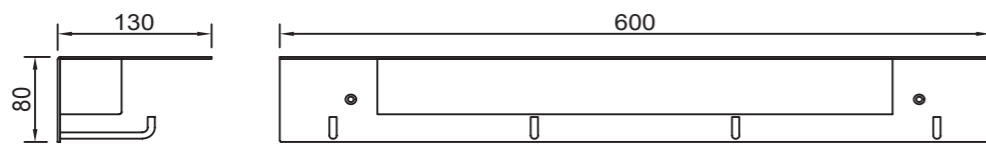

6865 Blanco Mate-Matt White  
LED 9W 600lm

6866 Negro Mate-Matt Black  
LED 9W 600lm

Acero/Acrílico-Steel/Acrylic 100-250V~50/60Hz CRI: > 80