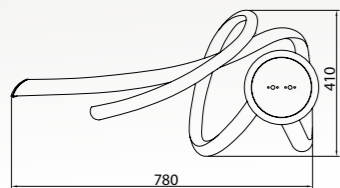

Plafón - Ceiling Lamp
Blanco/Cromo-White/Chrome

6722
LED 60W 3000K 4500lm

220-240V- 50/60Hz CRI>80 PC/Aluminio/Hierro - PC/Aluminum/Iron