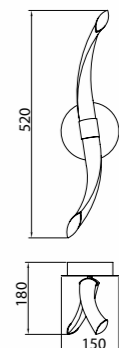

**6728**  
LED 18W 3000K 1350lm

**Aplique - Wall Lamp**  
Blanco/Cromo- White /Chrome

**6726**  
LED 18W 3000K 1350lm

**Aplique - Wall Lamp**  
Blanco/Cromo- White /Chrome

**6727**  
LED 12W 3000K 900lm

220-240V- 50/60Hz CRI >80 PC/Aluminio/Hierro - PC/Aluminum/Iron