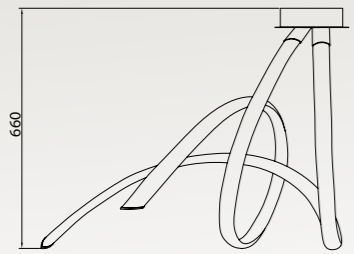

Plafón - Ceiling Lamp
Blanco/Cromo-White/Chrome

6722
LED 60W 3000K 4500lm

220-240V- 50/60Hz CRI>80 PC/Aluminio/Hierro - PC/Aluminum/Iron