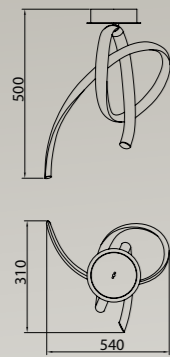

Plafón - Ceiling Lamp

Blanco/Cromo- White /Chrome

6724
LED 40W 3000K 3000lm