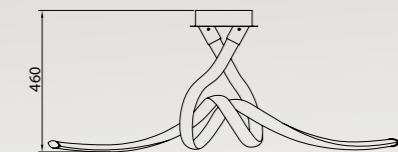

Armonía

Plafón - Ceiling Lamp

Blanco/Cromo-White/Chrome

6723

LED 50W 3000K 3750lm