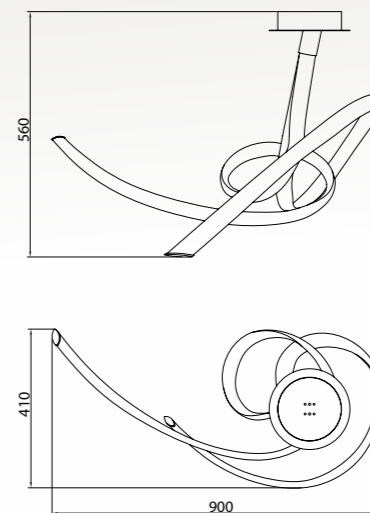

Plafón - Ceiling Lamp

Blanco/Cromo- White /Chrome

6721
LED 60W 3000K 4500lm

220-240V- 50/60Hz CRI >80 PC/Aluminio/Hierro - PC/Aluminum/Iron

220-240V- 50/60Hz CRI >80 PC/Aluminio/Hierro - PC/Aluminum/Iron