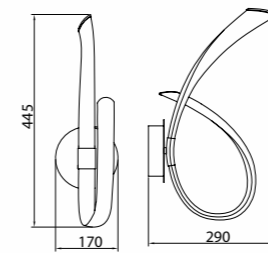

6726
LED 18W 3000K 1350lm

Aplique - Wall Lamp
Blanco/Cromo- White /Chrome