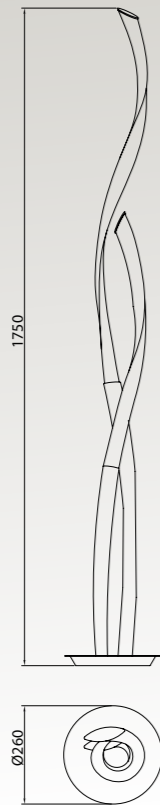

Pie de Salón - Floor Lamp
Blanco/Cromo-White/Chrome

6730
LED 30W 3000K 2250lm
Dimmable