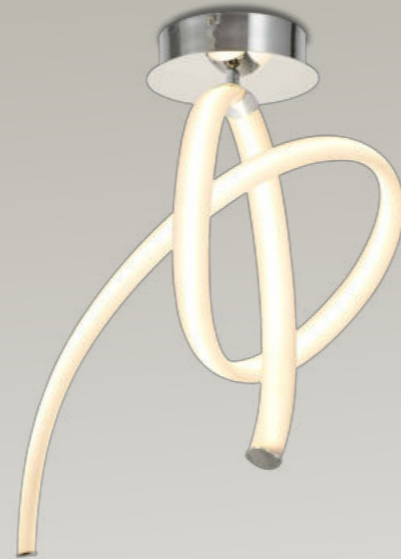

# ARMONÍA

Colección de iluminación, diseñada por Jose Ignacio Ballester para Mantra, donde fusiona armónicamente looks clásicos y modernos, reinventando la manera de presentar la luz led mediante la fantasía tridimensional de curvas y líneas mínimas dibujadas en el espacio. Su ánima de doble tira de led se alberga dentro de su perfil oval acrílico personalizado; Termo-curvado para llegar a sus agradables formas, transmitiendo así delicadeza visual decorativa, incluso con sus elementos apagados, luciendo de manera eficaz en funcionamiento para expandir sus lumens orbitalmente. Versiones a techo en distintos formatos, a pared, como auxiliares de sobremesa o como pie de salón conforman ARMONÍA, esta especial colección de iluminación para conquistar los más sofisticados entornos y los más exigentes ambientes.

*A collection of lightings, designed by José Ignacio Ballester for Mantra, where modern and classical looks are fused, reinventing the way to present the light through a curved tridimensional fantasy and minimalistic lines drawn into space. Its double-strip bore is harboured within its personalised oval acrylic outline; thermo-curved in order to achieve its stylish forms, transmitting so its decorative visual delicacy, even when is is turned off, flaunting efficiently when functioning to expand its lumens orbitally. Ceiling versions in different formats , Wall , Table or Floor lamps make up ARMONÍA, this special lighting collection that will conquer the most sophisticated and exigent ambiances.*

**José Ignacio Ballester**

OAMI-006317376 - 0015-0016 - 0017 - 0018 - 0019 - 0020- 0021

Plafón - Ceiling Lamp

Blanco/Cromo-White/Chrome

6720

LED 60W 3000K 4500lm

220-240V-50/60Hz CRI>80 PC/Aluminio/Hierro-PC/Aluminum/Iron

**Plafón - Ceiling Lamp**

Blanco/Cromo- White /Chrome

**6724**  
LED 40W 3000K 3000lm

**Plafón - Ceiling Lamp**

Blanco/Cromo- White /Chrome

**6725**  
LED 25W 3000K 1875lm

**Plafón - Ceiling Lamp**

Blanco/Cromo- White /Chrome