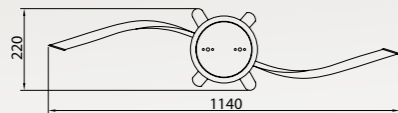

Armonía

Plafón - Ceiling Lamp

Blanco/Cromo-White/Chrome

6723

LED 50W 3000K 3750lm