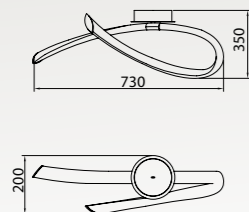

**Plafón - Ceiling Lamp**

Blanco/Cromo- White /Chrome

**6724**  
LED 40W 3000K 3000lm

**Plafón - Ceiling Lamp**

Blanco/Cromo- White /Chrome

**6725**  
LED 25W 3000K 1875lm

**Plafón - Ceiling Lamp**

Blanco/Cromo- White /Chrome