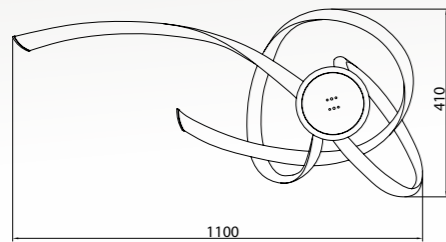

**José Ignacio Ballester**

OAMI-006317376 - 0015-0016 - 0017 - 0018 - 0019 - 0020- 0021

Plafón - Ceiling Lamp

Blanco/Cromo-White/Chrome

6720

LED 60W 3000K 4500lm

220-240V-50/60Hz CRI>80 PC/Aluminio/Hierro-PC/Aluminum/Iron