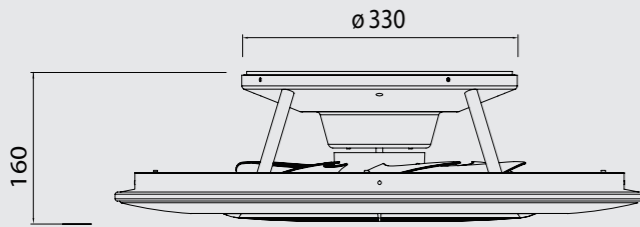

ALISIO by Mantra Team

ALISIO

6707 Cuero-Antique Brass
LED 70W 2700K-5000K 4900lm
Ventilador 35W

6706 Gris cromo-Chrome Gray
LED 70W 2700K-5000K 4900lm
Ventilador 35W

6705 Blanco-White
LED 70W 2700K-5000K 4900lm
Ventilador 35W