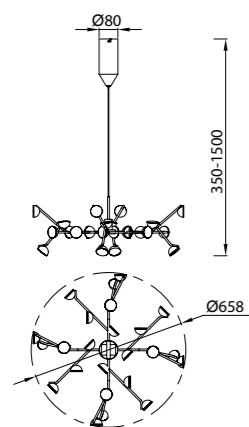

6261
LED 72W 3000K -3960 lm