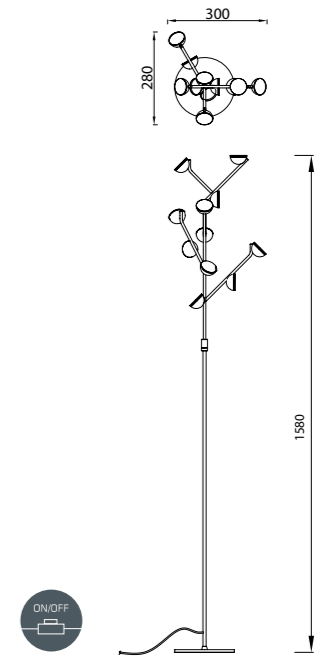

Pie De Salón - Floor Lamp
Blanco - White

6268
LED 30W 3000K -1650 lm

Sobremesa - Table Lamp
Blanco - White

6267
LED 9W 3000K -495 lm

Aplique - Wall Lamp
Blanco - White

6263
LED 48W 3000K - 2640 lm

6264
LED 24W 3000K - 1320 lm