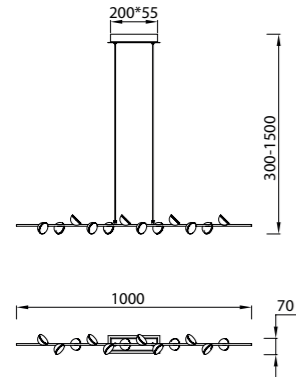

Lámpara - Pendant Lamp
Blanco - White

6262
LED 36W 3000K -1980 lm