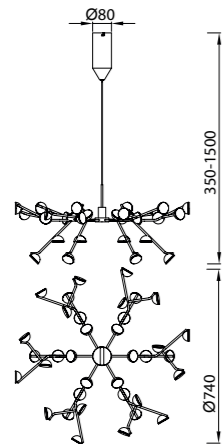

6260
LED 100W 3000K -5500 lm