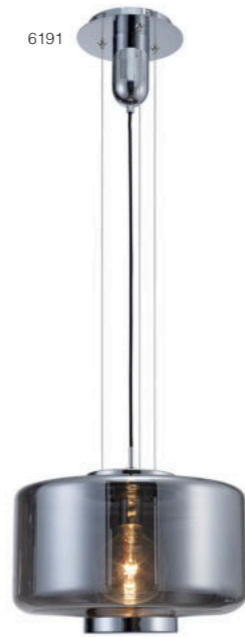

Jarras

JARRAS es un ejemplo perfecto de iluminación colgante de vidrio vintage moderno. La forma reflectante crea una sensación de simetría y equilibrio, agregando belleza a cada entorno. Disponible en una variedad de opciones de volumen y colores. Jarras es una lujosa colección de iluminación que consigue mucho más brillo.

JARRAS is a perfect example of trendy vintage glass pendant lighting. Its reflective shape create a sense of symmetry and balance, adding beauty to every environment. Besides, it is available in a variety of volume options and colors, which makes it a very versatile item.

Santiago Sevillano

OAMI 004721413 - 019 / 020 / 021

Lámpara - Pendant Lamp

6190 Cobre - Copper
1x E27 máx.40W/no incl

6192 Bronce - Bronze
1x E27 máx.40W/no incl

6191 Cromo/ Grafito - Chrome/Graphite
1x E27 máx.40W/no incl

220-240V-50/60Hz Acero / Cristal - Steel / Glass

Lámpara - Pendant Lamp

6193 Cobre - Copper
1x E27 máx.40W/no incl

6195 Bronce - Bronze
1x E27 máx.40W/no incl

6194 Cromo/Grafito - Chrome/Graphite
1x E27 máx.40W/no incl