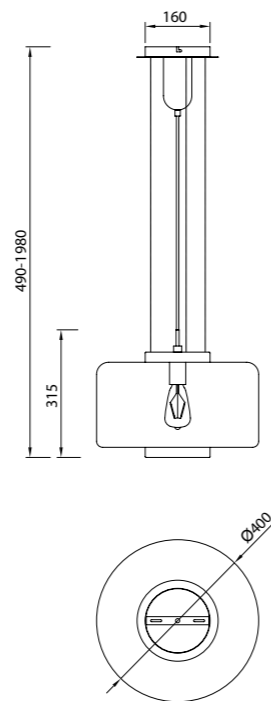

Santiago Sevillano

OAMI 004721413 - 019 / 020 / 021

Lámpara - Pendant Lamp

6190 Cobre - Copper
1x E27 máx.40W/no incl

6192 Bronce - Bronze
1x E27 máx.40W/no incl

6191 Cromo/ Grafito - Chrome/Graphite
1x E27 máx.40W/no incl