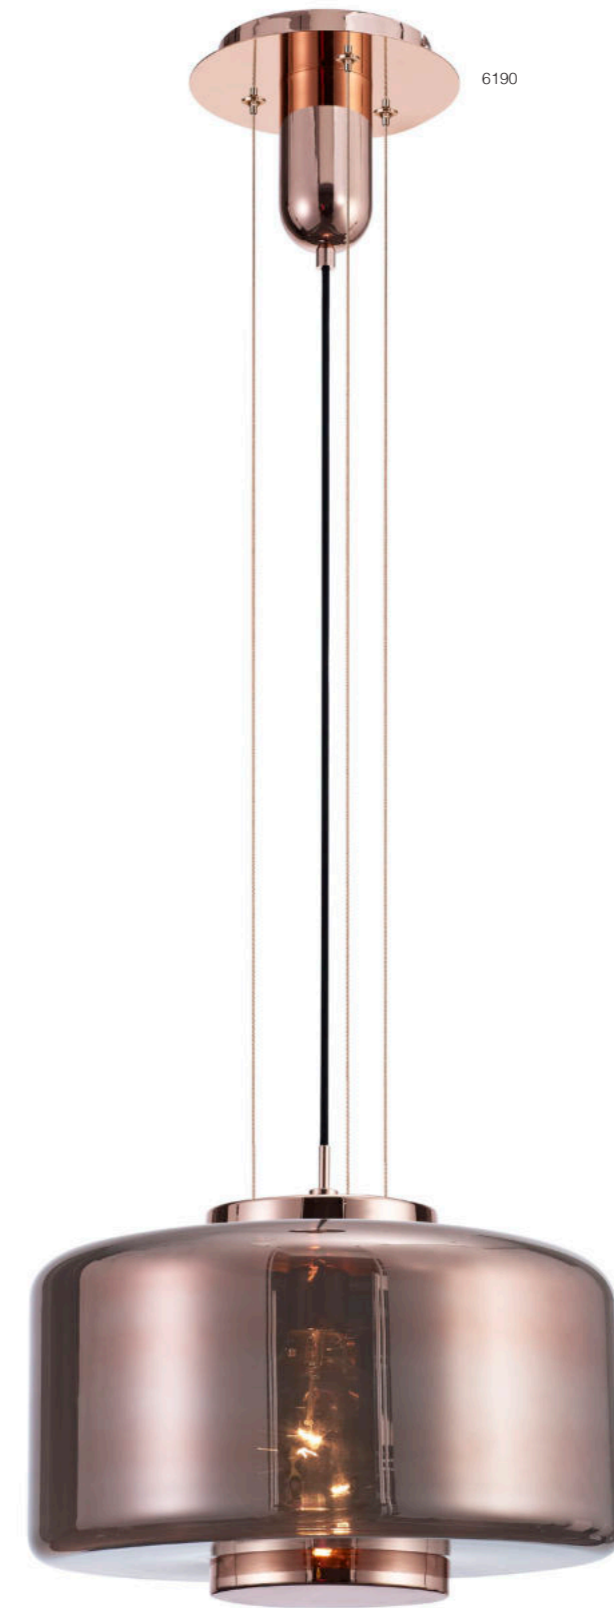

Jarras

JARRAS es un ejemplo perfecto de iluminación colgante de vidrio vintage moderno. La forma reflectante crea una sensación de simetría y equilibrio, agregando belleza a cada entorno. Disponible en una variedad de opciones de volumen y colores. Jarras es una lujosa colección de iluminación que consigue mucho más brillo.

JARRAS is a perfect example of trendy vintage glass pendant lighting. Its reflective shape create a sense of symmetry and balance, adding beauty to every environment. Besides, it is available in a variety of volume options and colors, which makes it a very versatile item.

Santiago Sevillano

OAMI 004721413 - 019 / 020 / 021

Lámpara - Pendant Lamp

6190 Cobre - Copper
1x E27 máx.40W/no incl

6192 Bronce - Bronze
1x E27 máx.40W/no incl

6191 Cromo/ Grafito - Chrome/Graphite
1x E27 máx.40W/no incl

220-240V-50/60Hz Acero / Cristal - Steel / Glass

Lámpara - Pendant Lamp

6193 Cobre - Copper
1x E27 máx.40W/no incl

6195 Bronce - Bronze
1x E27 máx.40W/no incl

6194 Cromo/Grafito - Chrome/Graphite
1x E27 máx.40W/no incl