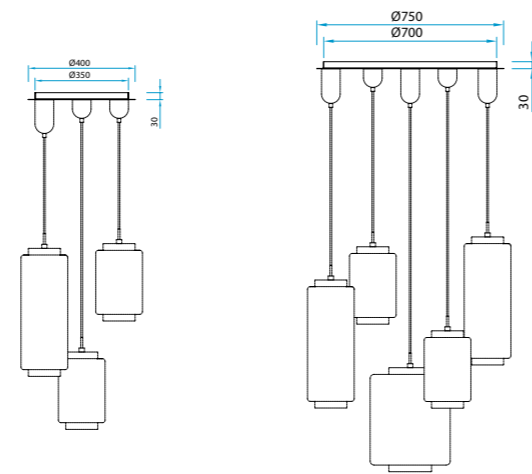

Florón de techo - Ceiling cup

6501 Cromo - Chrome 3L

6500 Cromo - Chrome 5L

6501 Cromo - Chrome 3L

6500 Cromo - Chrome 5L

6200

6194

6191