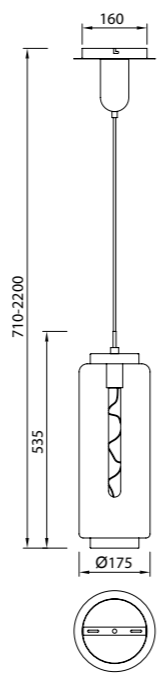

220-240V-50/60Hz Acero / Cristal - Steel / Glass

Lámpara - Pendant Lamp

6193 Cobre - Copper
1x E27 máx.40W/no incl

6195 Bronce - Bronze
1x E27 máx.40W/no incl

6194 Cromo/Grafito - Chrome/Graphite
1x E27 máx.40W/no incl

220-240V-50/60Hz Acero / Cristal - Steel / Glass

Lámpara - Pendant Lamp

6196 Cobre - Copper
1x E27 máx.40W/no incl

6198 Bronce - Bronze
1x E27 máx.40W/no incl

6197 Cromo/Grafito - Chrome/Graphite
1x E27 máx.40W/no incl

220-240V-50/60Hz Acero / Cristal - Steel / Glass

Lámpara - Pendant Lamp

6199 Cobre - Copper
1x E27 máx.40W/no incl

6201 Bronce - Bronze
1x E27 máx.40W/no incl

6200 Cromo/Grafito - Chrome/Graphite
1x E27 máx.40W/no incl

6197

6195

6198

6201

6192

6190

6193

6196