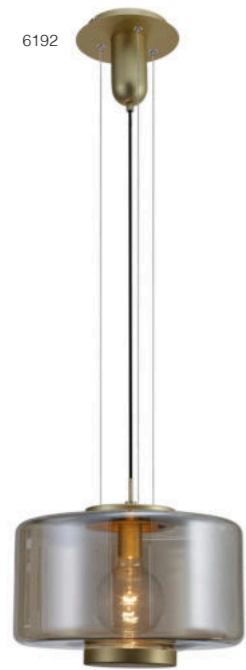

Jarras

JARRAS es un ejemplo perfecto de iluminación colgante de vidrio vintage moderno. La forma reflectante crea una sensación de simetría y equilibrio, agregando belleza a cada entorno. Disponible en una variedad de opciones de volumen y colores. Jarras es una lujosa colección de iluminación que consigue mucho más brillo.

JARRAS is a perfect example of trendy vintage glass pendant lighting. Its reflective shape create a sense of symmetry and balance, adding beauty to every environment. Besides, it is available in a variety of volume options and colors, which makes it a very versatile item.

Santiago Sevillano

OAMI 004721413 - 019 / 020 / 021

Lámpara - Pendant Lamp

6190 Cobre - Copper
1x E27 máx.40W/no incl

6192 Bronce - Bronze
1x E27 máx.40W/no incl

6191 Cromo/ Grafito - Chrome/Graphite
1x E27 máx.40W/no incl

220-240V-50/60Hz Acero / Cristal - Steel / Glass

Lámpara - Pendant Lamp

6193 Cobre - Copper
1x E27 máx.40W/no incl

6195 Bronce - Bronze
1x E27 máx.40W/no incl

6194 Cromo/Grafito - Chrome/Graphite
1x E27 máx.40W/no incl