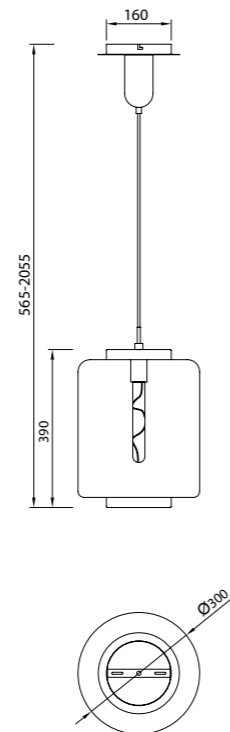

220-240V-50/60Hz Acero / Cristal - Steel / Glass

Lámpara - Pendant Lamp

6193 Cobre - Copper
1x E27 máx.40W/no incl

6195 Bronce - Bronze
1x E27 máx.40W/no incl

6194 Cromo/Grafito - Chrome/Graphite
1x E27 máx.40W/no incl

6197

6195

6198

6201

6192

6190

6193

6196