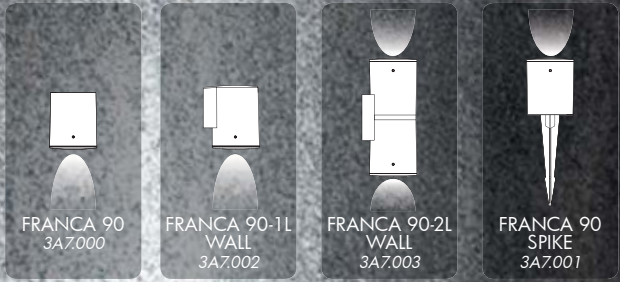

COMPANY UP&DOWN DOWNLIGHT IN-GROUND BRICKLIGHT FLOODLIGHT BOLLARD BULKHEAD GARDEN URBAN CLASSIC URBAN MODERN POST LAMPS REFERENCES

FRANCA 90

UP & DOWN

LED lamp range in modern style made of shockproof resin material, UV-rays stabilized, rust and corrosion-free. Suitable for indoor and outdoor installations on wall and ceilings or on spike. Wall version available with single opening for one side light emission or with double opening for up&down light emission. Supplied as standard with TÜV-CB certified, long-life, efficient and Kelvin settable **GU10 LED lamp included**. Insulation class II, protection rating IP55.

Collezione di lampade a LED in stile moderno, realizzata in resina antiurto, stabilizzata ai raggi UV, inattaccabile da ruggine e corrosione. Idonea per installazioni a parete, a soffitto o su picchetto. Disponibile con apertura singola ed emissione della luce in una sola direzione o con apertura doppia ed emissione della luce up&down. Fornita con inclusa lampadina a LED GU10 con Kelvin impostabile, certificata TÜV-CB di lunga durata ed elevata efficienza. Classe di isolamento II, grado di protezione IP55.

3A7.003.U2K

CCT SETTABLE

2700 K 4000 K

SDCM <6

FRANCA 90 - COMPONENTS

IP55

COVER with no visible screws made of shockproof resin material.

COVER senza viti a vista realizzata in resina antiurto.

ELEMENTI DI FISSAGGIO:

- SUPPORTI per installazione a parete con luce singola o doppia
- PICCHETTO per l'installazione nel terreno

Dimensions and weight

Diameter: Ø95 mm
Height: 115 mm
Weight: 0,4 Kg

Moulded colours: