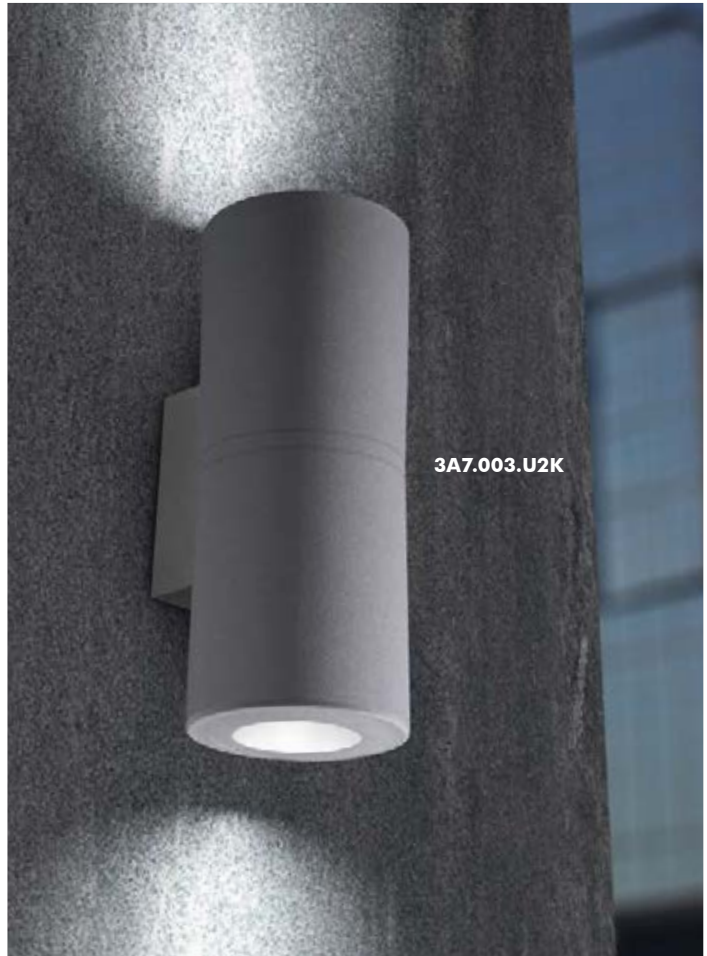

FRANCA 90

UP & DOWN