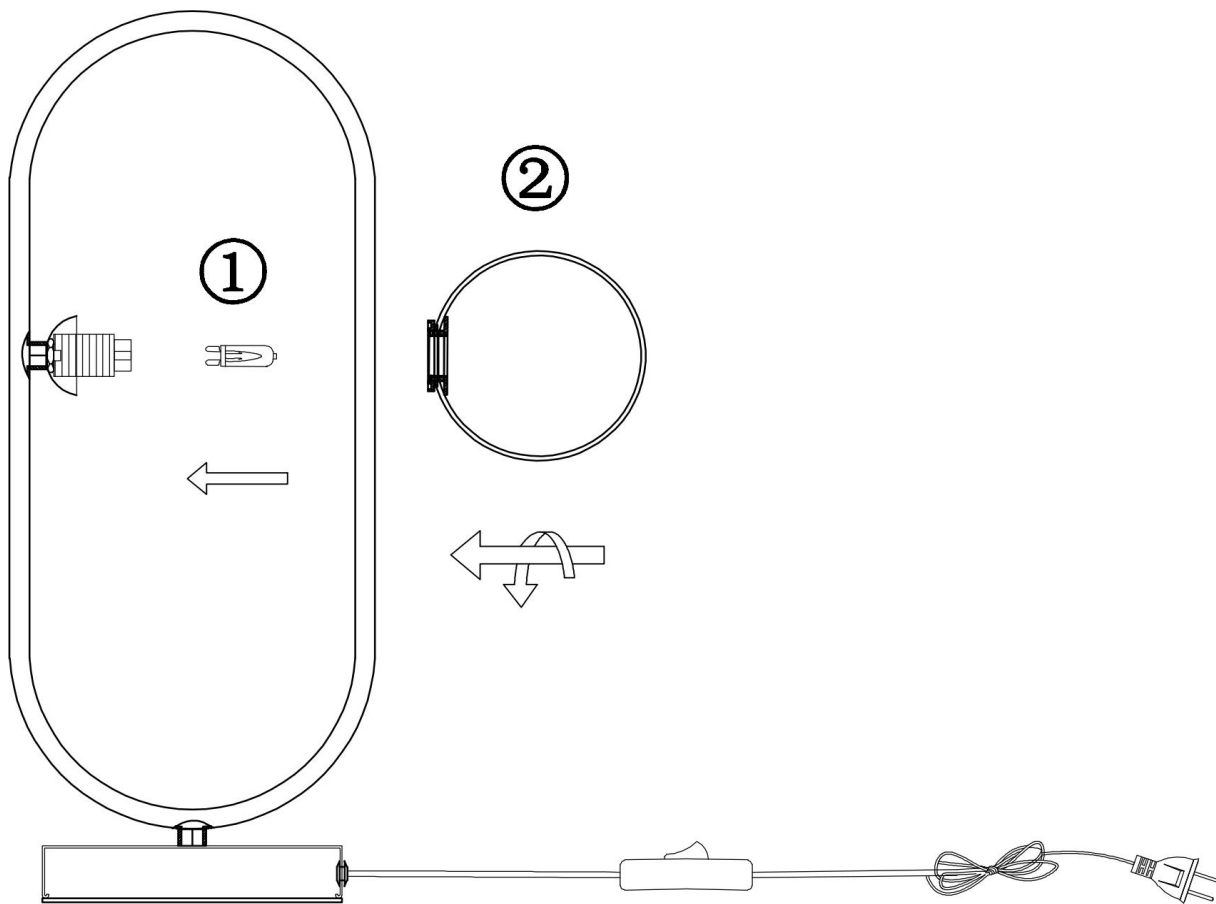

FREYA
TRADITION OF QUALITY

Инструкция

FR5233TL-01BS

1xG9 25W

Модель: FR5233TL-01BS

Коллекция: Modern

Серия: Inversion

Настольная лампа