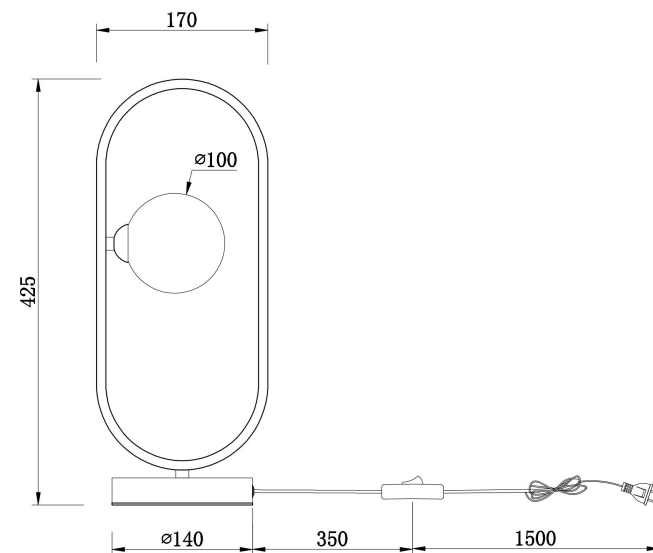

FREYA
TRADITION OF QUALITY

Инструкция

FR5233TL-01BS

1xG9 25W

Модель: FR5233TL-01BS

Коллекция: Modern

Серия: Inversion

Настольная лампа