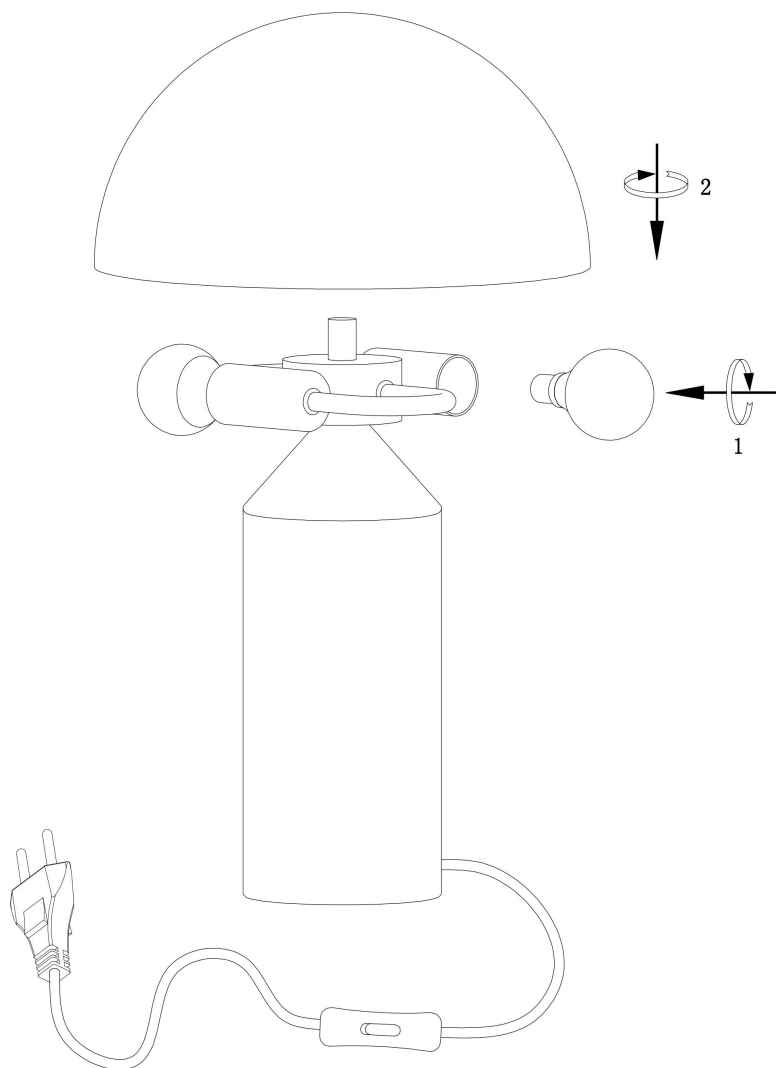

FREYA
TRADITION OF QUALITY

Инструкция

FR5218TL-01BS

2x E14 60W

Модель: FR5218TL-01BS

Коллекция: Modern

Серия: Eleon

 Настольная лампа