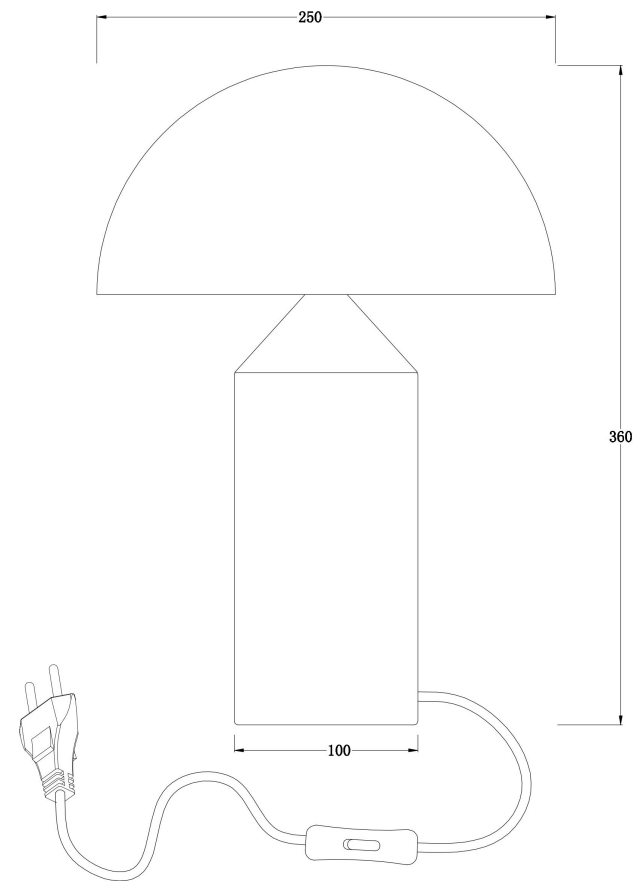

FREYA
TRADITION OF QUALITY

Инструкция

FR5218TL-01BS

2x E14 60W

Модель: FR5218TL-01BS

Коллекция: Modern

Серия: Eleon

 Настольная лампа