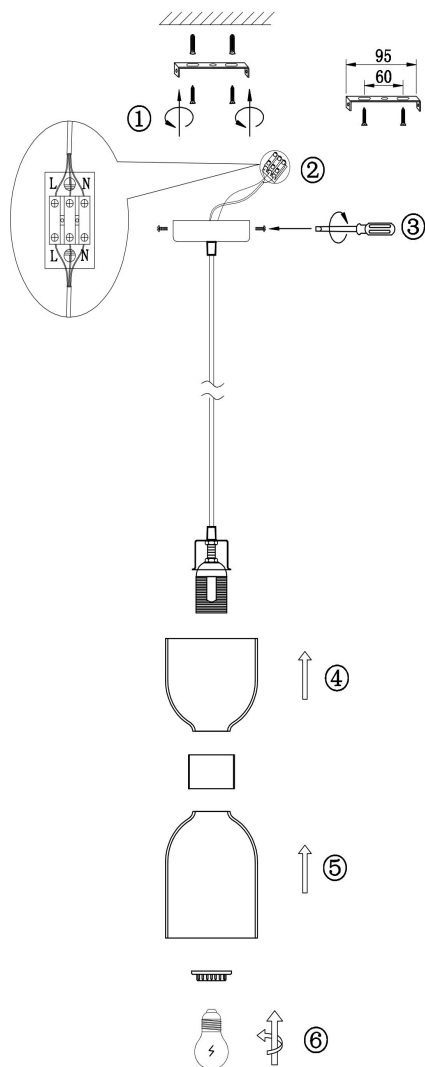

## FR5203PL-01CH1

1xE27 60W

Модель: FR5203PL-01CH1  
Коллекция: Modern  
Серия: Savia  
Подвесной светильник