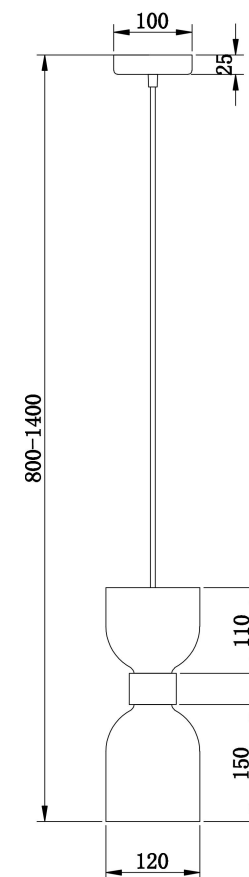

## FR5203PL-01CH1

1xE27 60W

Модель: FR5203PL-01CH1  
Коллекция: Modern  
Серия: Savia  
Подвесной светильник