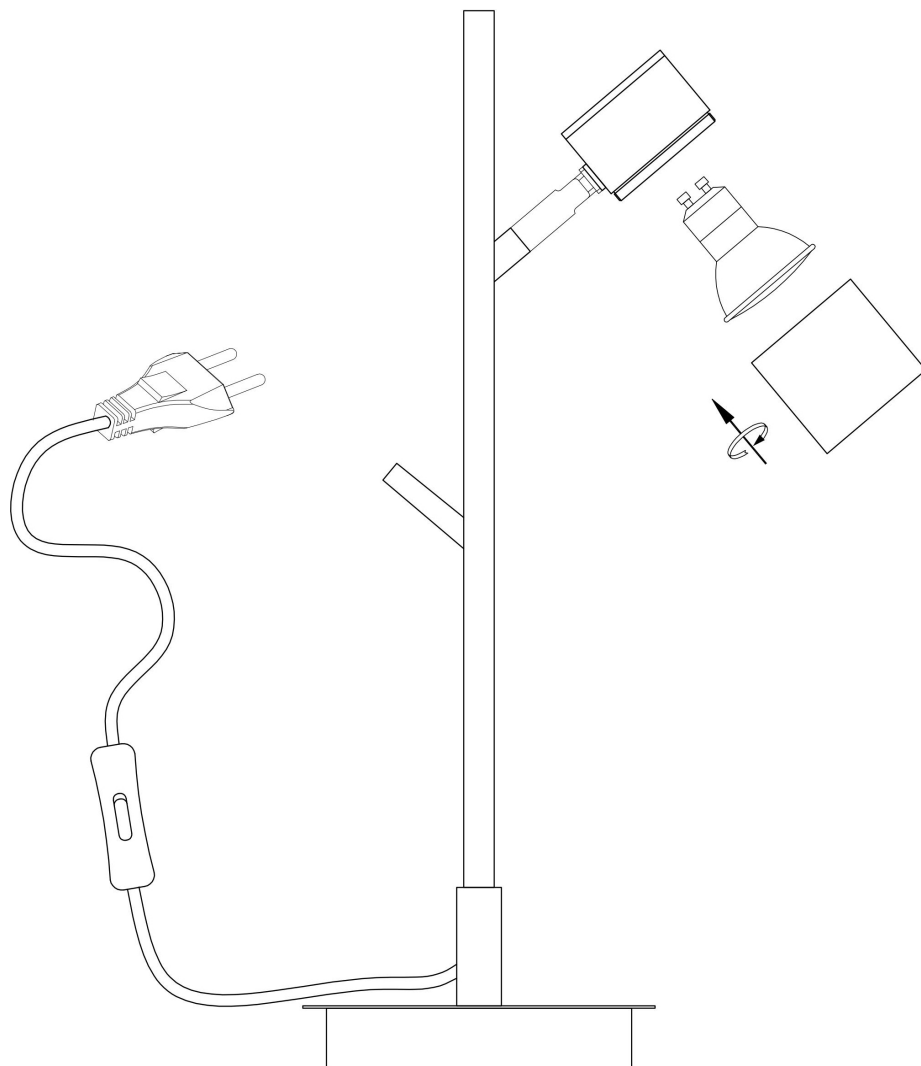

FREYA
TRADITION OF QUALITY

Инструкция

FR5201TL-01B

1xGU10 35W

Модель: FR5201TL-01B

Коллекция: Modern

Серия: Enzo

 Настольная лампа