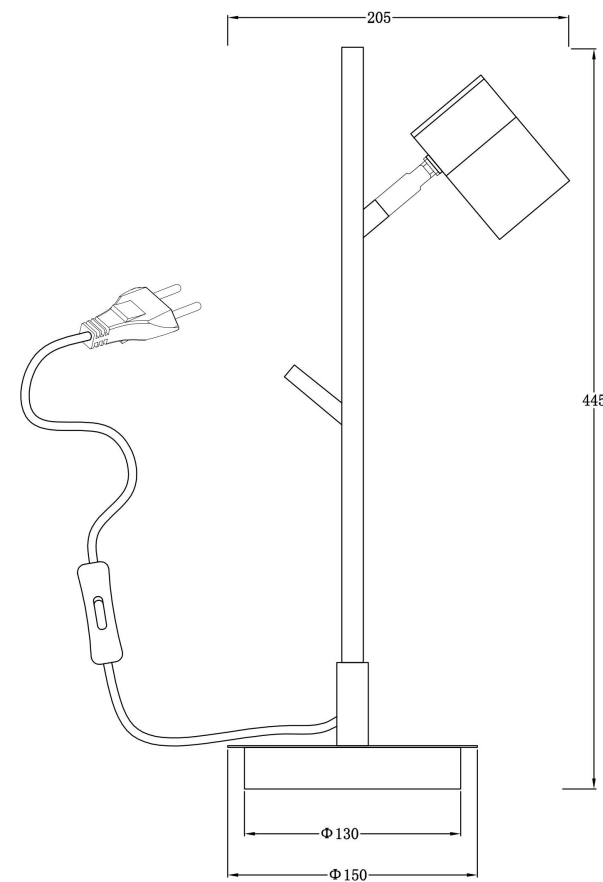

FREYA
TRADITION OF QUALITY

Инструкция

FR5201TL-01B

1xGU10 35W

Модель: FR5201TL-01B

Коллекция: Modern

Серия: Enzo

 Настольная лампа