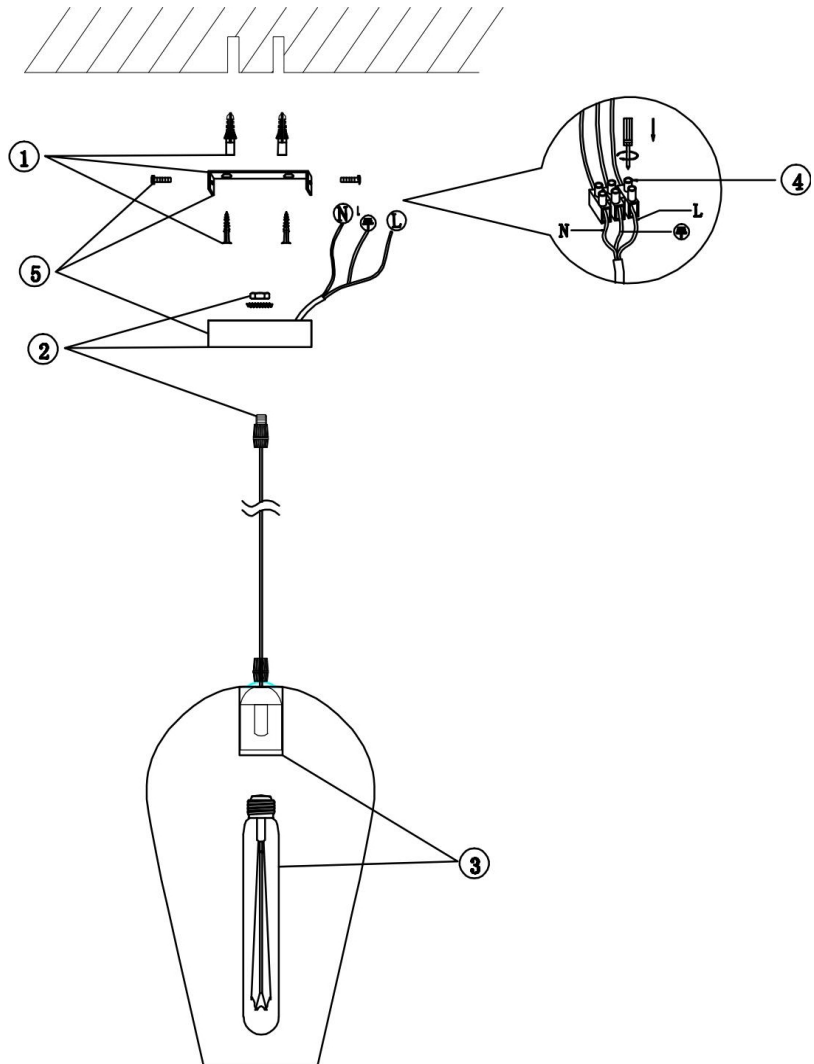

# Instruction

FR5188PL-01B1

1xE27 60W

Model: FR5188PL-01B1

Collection: Modern

Pendant Lamps