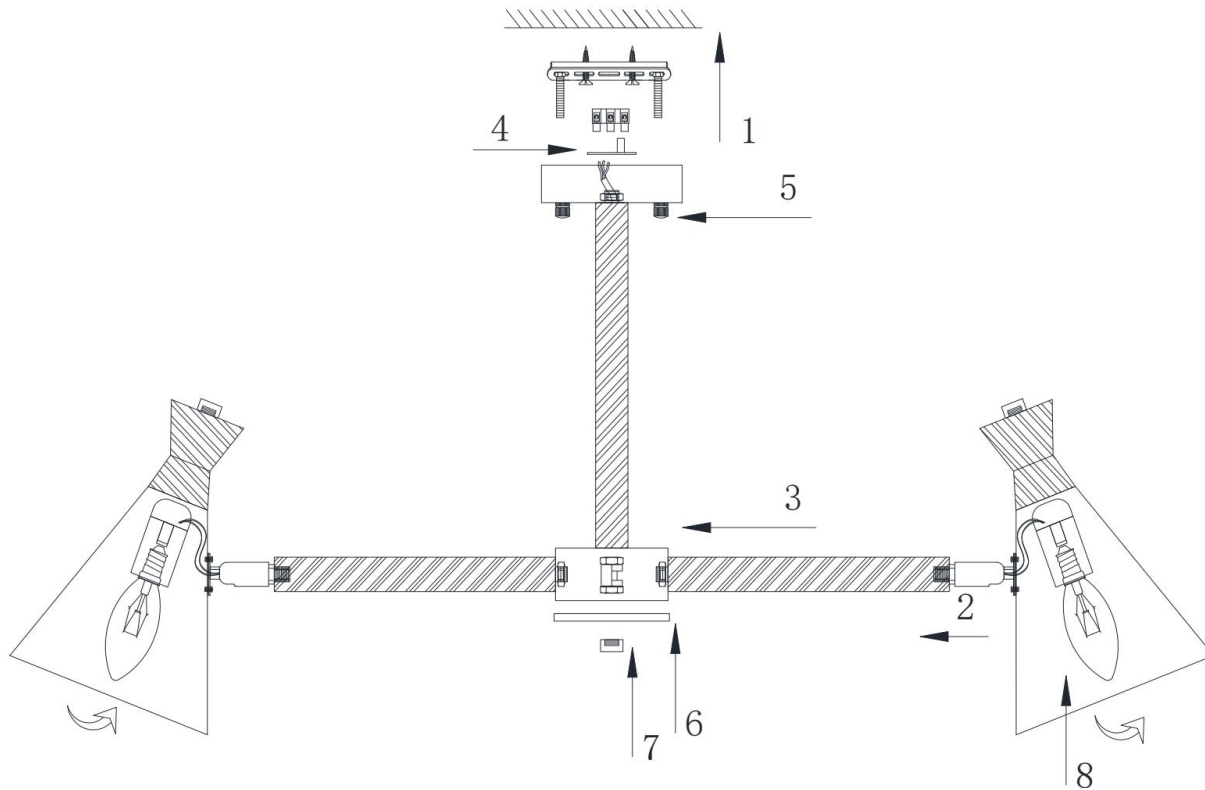

# Instruction

FR5169PL-05W

5xE14 40W

Model: FR5169PL-05W

Collection: Modern

Pendant Lamps