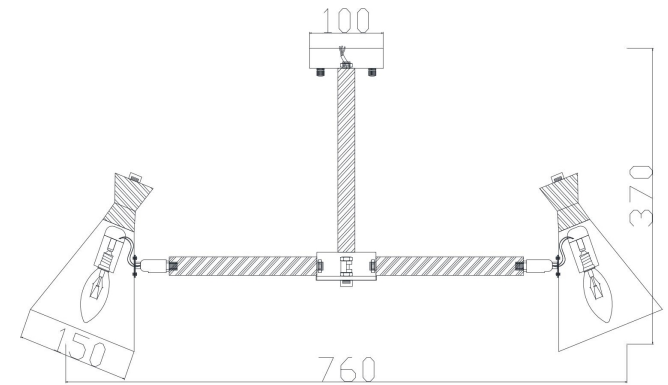

# Instruction

FR5169PL-05W

5xE14 40W

Model: FR5169PL-05W

Collection: Modern

Pendant Lamps