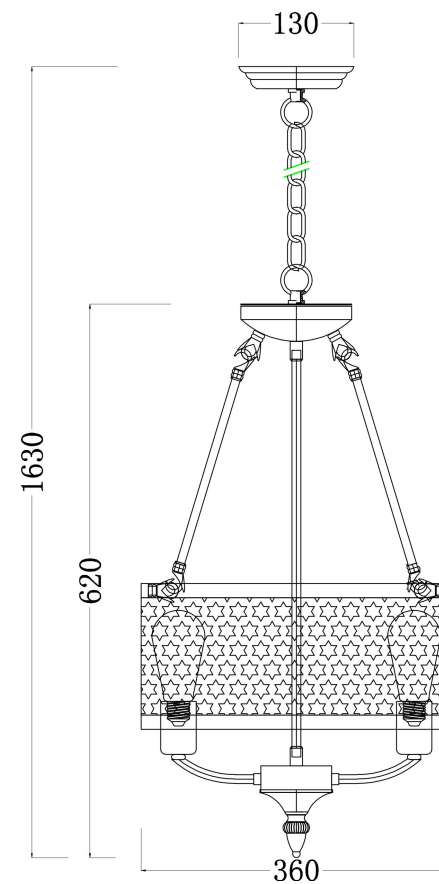

# Instruction

FR4166-PL-03C-BL

3xE27 60W

Model: FR4166-PL-03C-BL

Collection: Loft

Pendant Lamps