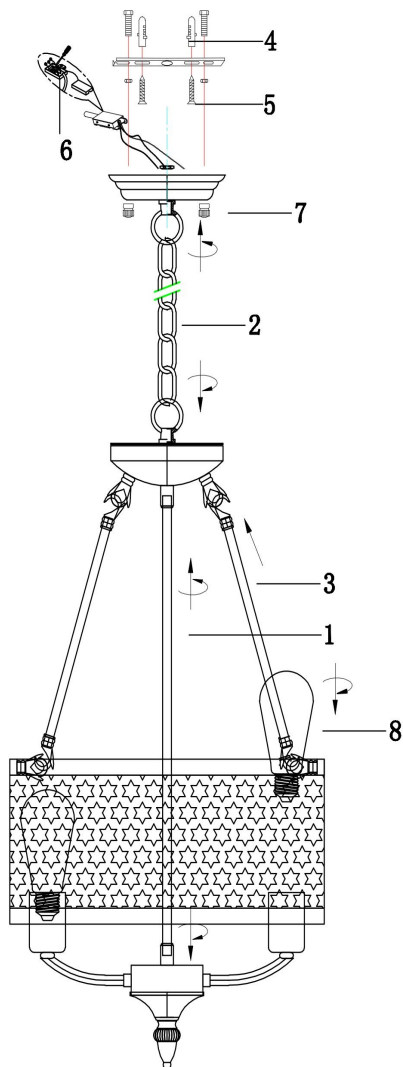

# Instruction

FR4166-PL-03C-BL

3xE27 60W

Model: FR4166-PL-03C-BL

Collection: Loft

Pendant Lamps