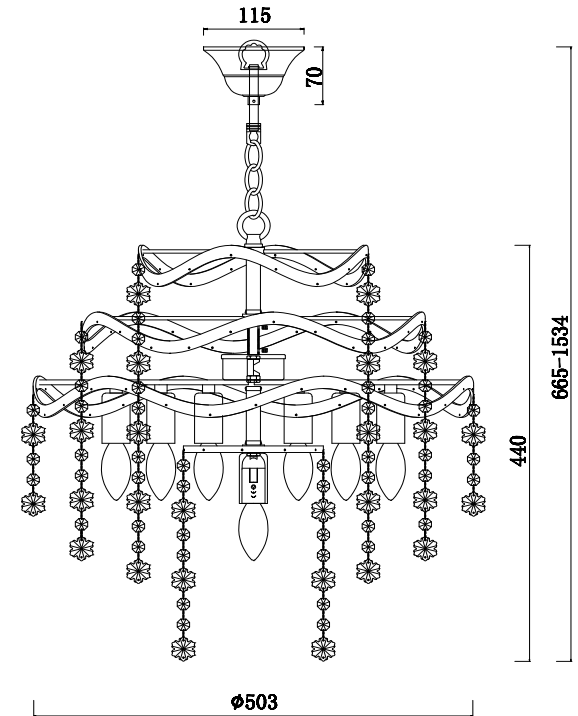

# Instruction

FR1001PL-07W

7 x E14 (40W)

Model: FR1001PL-07W

Collection: Crystal

Pendant Lamps