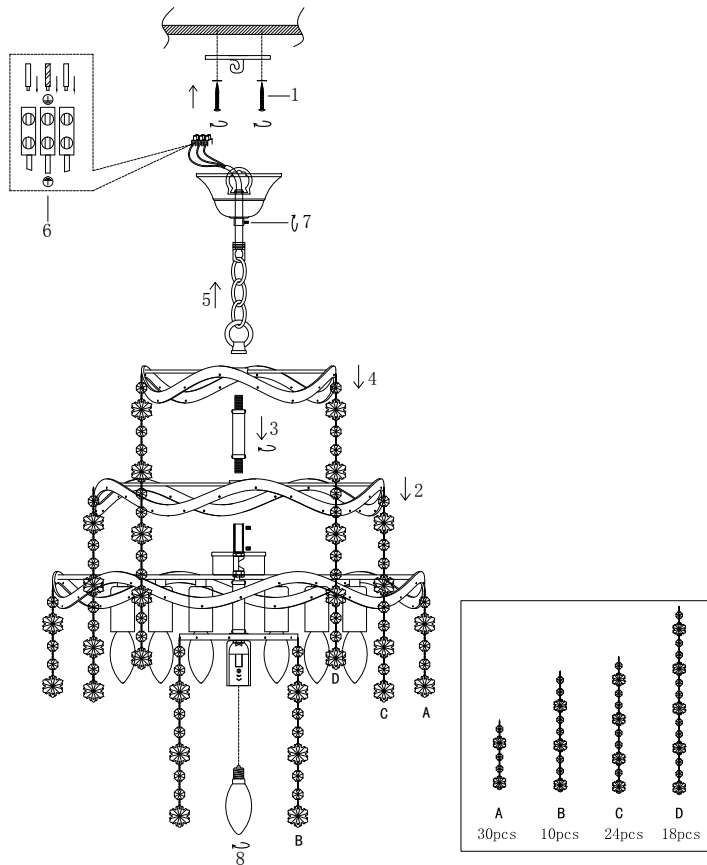

# Instruction

FR1001PL-07W

7 x E14 (40W)

Model: FR1001PL-07W

Collection: Crystal

Pendant Lamps