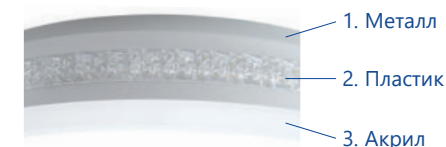

ПРЕИМУЩЕСТВА:

- Высокая энергоэффективность (более 80лм/Вт)
- Высокий индекс цветопередачи (80+)
- Простота управления, пульт уже синхронизирован со светильником
- Простая и лёгкая установка

3 вида материала