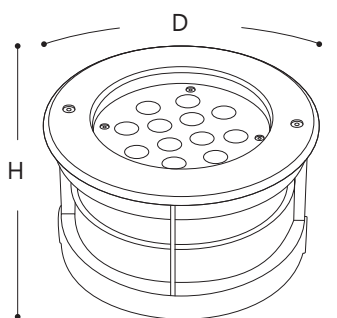

50000
ЧАСОВ
СРОК СЛУЖБЫ

SP4114

EAC IP67

www.feron.ru

Новые встраиваемые в грунт светодиодные светильники с зелёным цветом свечения! Светильник устанавливается в грунт вдоль дорожек, либо непосредственно в сами дорожки, а также может подсвечивать ландшафтные элементы и фасады. Для фасадной подсветки светильники устанавливаются в грунт непосредственно у стен здания, чаще всего в середине пролетов между окнами, при этом луч светит на стену и дает красивое световое пятно. Оптическая часть светильника защищена при помощи внешнего кольца из нержавеющей стали и калёного стекла. Корпус светильника выполнен из литого под давлением алюминия. Внутри корпуса установлена светодиодная матрица с отражателем. Для обеспечения IP67 используется силиконовый уплотнитель. Для монтажа светильника, в комплект входит специальный пластиковый бокс.

Модель	Артикул	Цвет свечения	Мощность	Напряжение	Внутренний диаметр	Габаритный размер, Н x D	Световой поток	Материал корпуса	Цвет корпуса
SP4111	32012	2700K	3W	AC 85-265V / 50Hz	70мм	80 x 100мм	220Lm	алюминий, сталь	черный
	32013	6400K					240Lm		
	32014	RGB					-		
	32111	зеленый					-		
SP4112	32015	2700K	6W	AC 85-265V / 50Hz	90мм	90 x 120мм	450Lm	алюминий, сталь	черный
	32016	6400K					480Lm		
	32017	RGB					-		
	32112	зеленый					-		
SP4113	32018	2700K	9W	AC 85-265V / 50Hz	110мм	90 x 160мм	700Lm	алюминий, сталь	черный
	32019	6400K					720Lm		
	32020	RGB					-		
	32113	зеленый					-		
SP4114	32021	2700K	12W	AC 85-265V / 50Hz	130мм	85 x 180мм	950Lm	алюминий, сталь	черный
	32022	6400K					980Lm		
	32023	RGB					-		
	32114	зеленый					-		