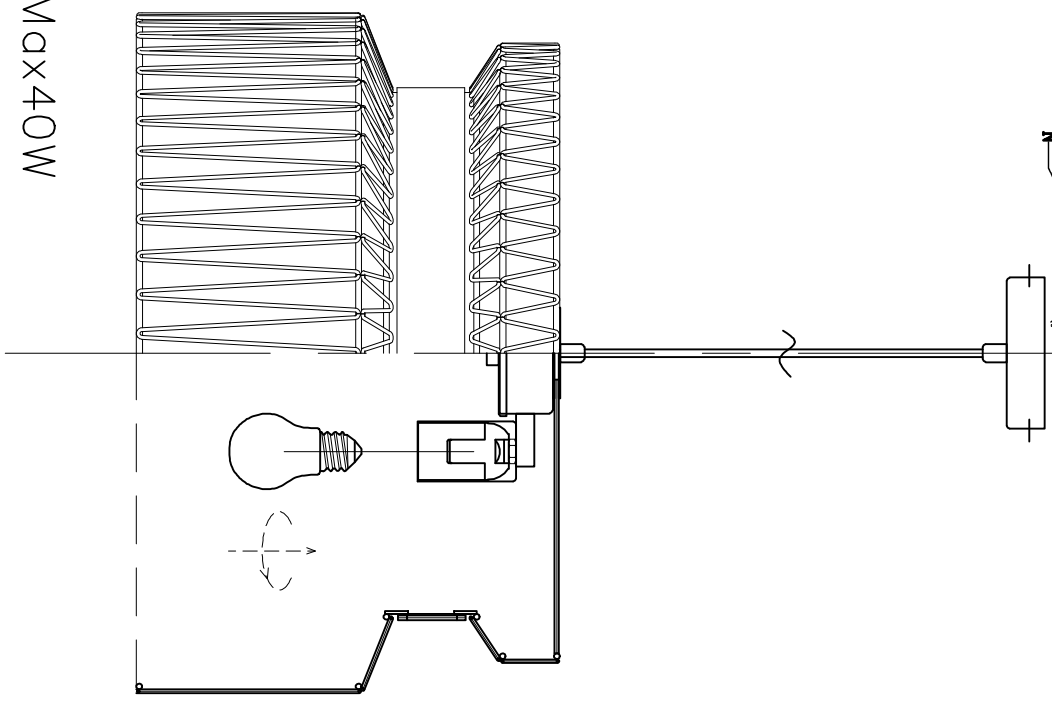

2363-2P

# CEILING LAMP

L  
E  
N

Bulb

E27: 3xMax40W