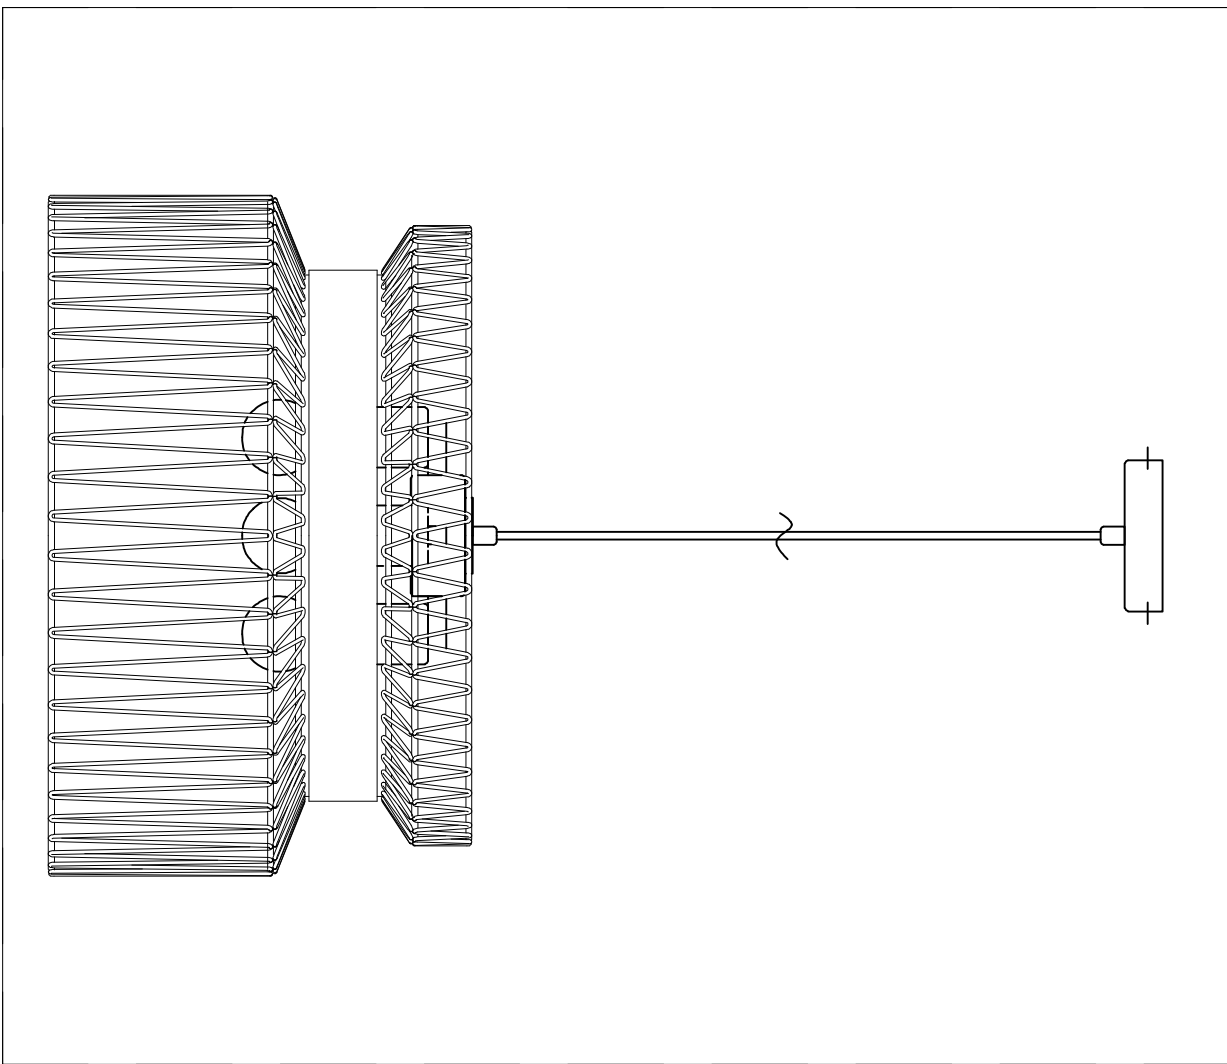

2363-2P

# CEILING LAMP

L  
E  
N

Bulb

E27: 3xMax40W