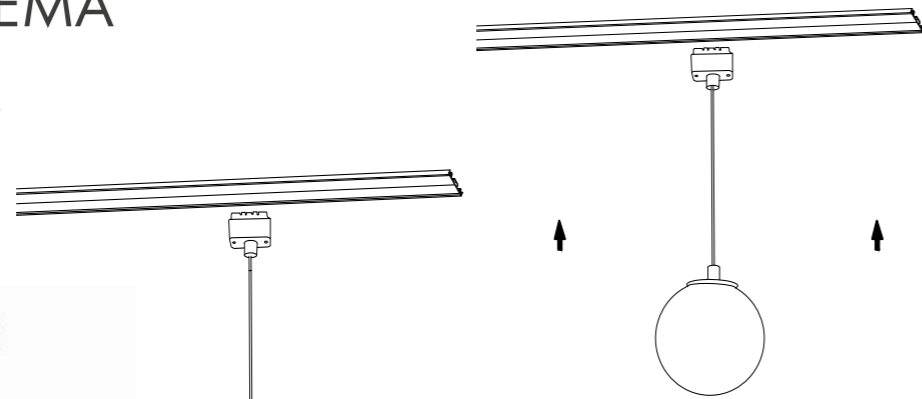

UNICA

ТРЕКОВАЯ СИСТЕМА

Сверхтонкая 5мм

Магнитная

Накладная