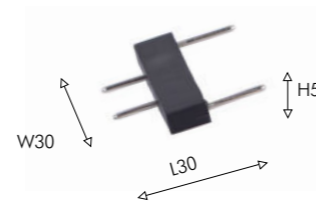

03
1005-CB-030

IP20
metal, plastic