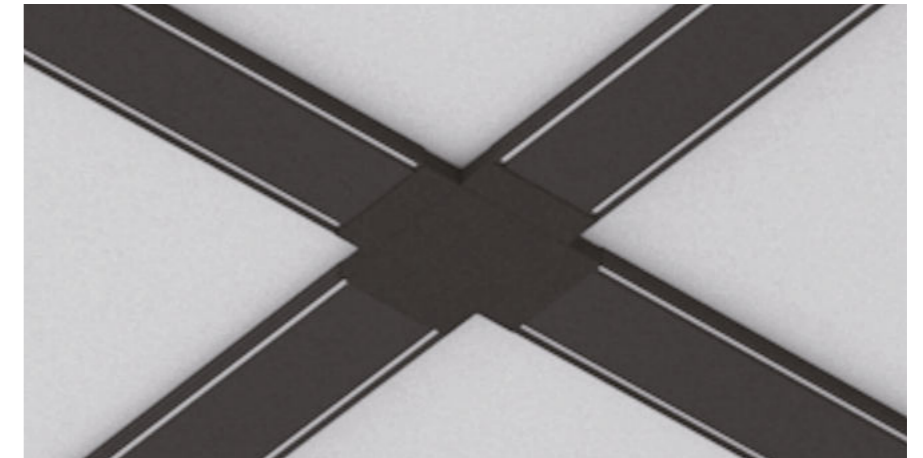

● черный ○ белый

● белый крил

● черный ○ белый

Favourite

2023

Четырехсторонний коннектор совместно с коннектором для создания угловых конструкций дает возможность конфигураций: угловой - L, крестообразный - X или T-образный коннекторы для воплощения любой дизайнерской идеи.