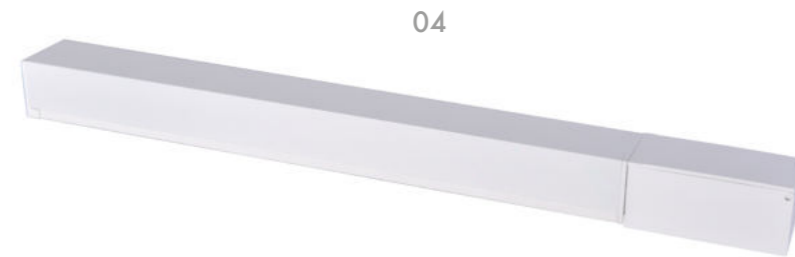

UNICA

ТРЕКОВАЯ СИСТЕМА

Сверхтонкая 5мм

Магнитная

Накладная

IP20

NEW

DIY

tuya

REMOTE CONTROL

04

03

1000-DW-100

LED×100W, 42V,
IP20
metal, plastic