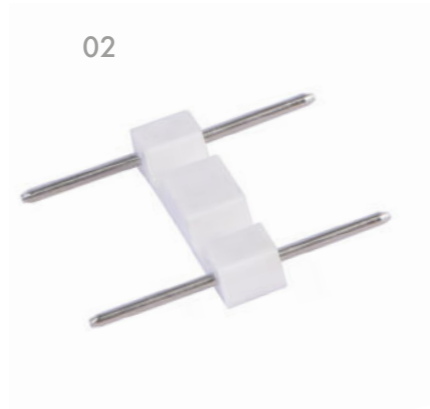

02

● черный ○ белый

● белый крил

● черный ○ белый

Favourite

2023

Подборк коннекторов для трековой системы UNICA позволяет созд ть любые конфигу р ции шинопроводов в р зных плоскостях.

Угловой коннектор для пе реход системы в другую плоскость.

Прямой коннектор для продолжения системы в одной плоскости