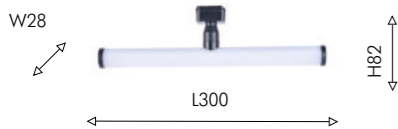

03

4158-1U

- LED×5W, 42V, 3000-6000K, 120°, included IP20 metal, plastic

01

01

4157-1U

- LED×5W, 42V, 3000-6000K, 120°, included IP20 metal, plastic

черный