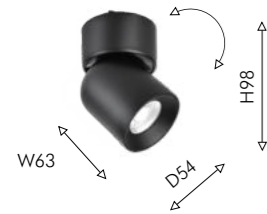

UNICA

ТРЕКОВАЯ СИСТЕМА

Сверхтонкая 5мм

Магнитная

Накладная

IP20

NEW

DIY

tuya

REMOTE CONTROL