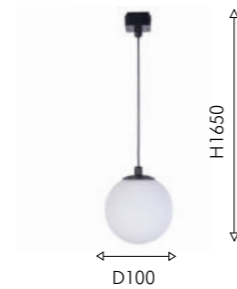

01
4159-1P

LED×7W, 42V, 3000-6000K,
240LM, 15°, included
IP20
metal, plastic

02
4160-1P

LED×7W, 42V, 3000-6000K,
260LM, 15°, included
IP20
metal, plastic

● черный ● белый

● белое стекло

● белый крил

03
4155-1P