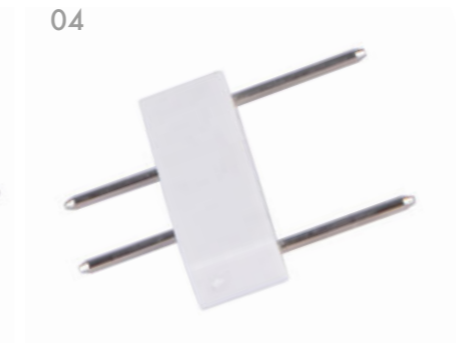

UNICA

ТРЕКОВАЯ СИСТЕМА

Сверхтонкая 5мм

Магнитная

Накладная

IP20

NEW

DIY

tuya

REMOTE CONTROL

IP20
metal, plastic

IP20
metal, plastic

IP20
metal, plastic

IP20
metal, plastic

● черный ○ белый

● белый крил

● черный ○ белый

Favourite

2023

Четырехсторонний коннектор совместно с коннектором для создания угловых конструкций дает возможность конфигураций: угловой - L, крестообразный - X или T-образный коннекторы для воплощения любой дизайнерской идеи.