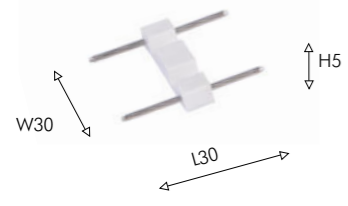

02

1003-CW-030

IP20
metal, plastic