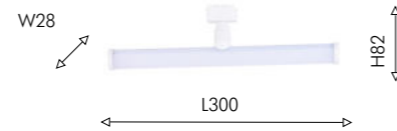

UNICA

ТРЕКОВАЯ СИСТЕМА

Сверхтонкая 5мм

Магнитная

Накладная

IP20

NEW

DIY

tuya

REMOTE CONTROL

02

03

4158-1U

- LED×5W, 42V, 3000-6000K, 120°, included IP20 metal, plastic

01

01

4157-1U

- LED×5W, 42V, 3000-6000K, 120°, included IP20 metal, plastic

черный

02

4157-2U

- LED×10W, 42V, 3000-6000K, 120°, included IP20 metal, plastic

белый крил

04

4158-2U

- LED×10W, 42V, 3000-6000K, 120°, included IP20 metal, plastic

белый

Магнитные светильники для трековой системы с поворотным механизмом. Акриловый рассеиватель со встроенной лентой LED дает яркий равномерный свет,

поворотный механизм позволяет придать трековой системе оригинальный неповторимый облик.