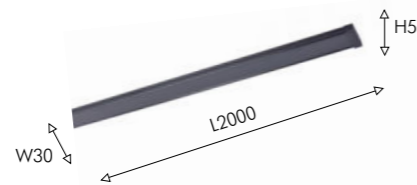

DIY

REMOTE CONTROL

01
1002-TB-100

IP20
metal, plastic

03
1002-TB-200

IP20
metal, plastic

05
1002-TB-300

IP20
metal, plastic