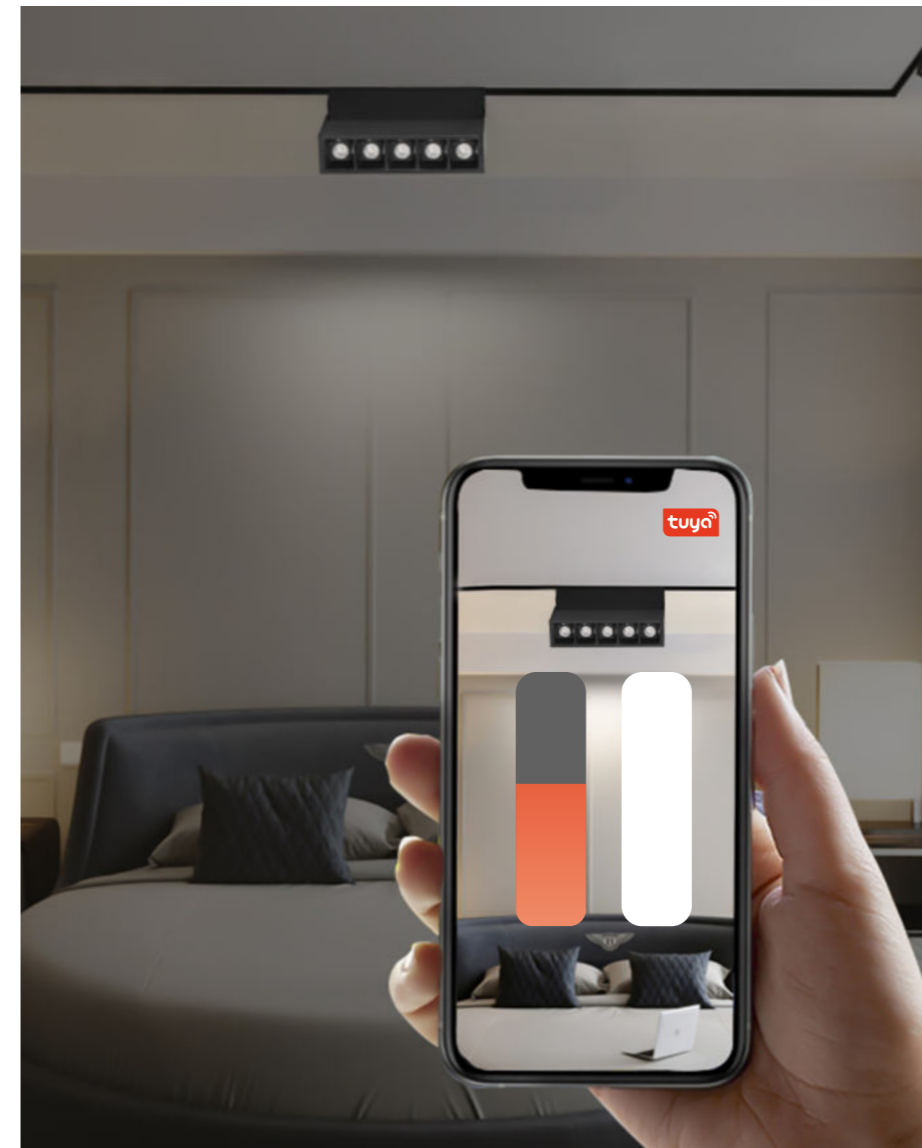

LED×20W, 42V, 3000-6000K,
1250LM, 30°, included
IP20
metal, plastic

01
4141-1U

LED×10W, 42V, 3000-6000K,
700LM, 30°, included
IP20
metal, plastic

Favourite

2023

Светильник состоит из ряд утопленных линз. Поворотный механизм светильника позволяет наклонять корпус, направляя свет в нужную сторону. Металлический корпус в черном и белом цветах.