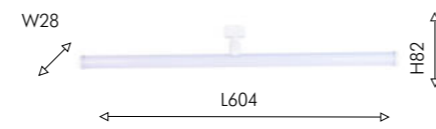

UNICA

ТРЕКОВАЯ СИСТЕМА

Сверхтонкая 5мм

Магнитная

Накладная

IP20

NEW

DIY

tuya

REMOTE CONTROL

02

03

4158-1U

- LED×5W, 42V, 3000-6000K, 120°, included IP20 metal, plastic

01

01

4157-1U

- LED×5W, 42V, 3000-6000K, 120°, included IP20 metal, plastic

черный

02

4157-2U

- LED×10W, 42V, 3000-6000K, 120°, included IP20 metal, plastic

белый крил

04

4158-2U

- LED×10W, 42V, 3000-6000K, 120°, included IP20 metal, plastic

белый

Магнитные светильники для трековой системы с поворотным механизмом. Акриловый рассеиватель со встроенной лентой LED дает яркий равномерный свет,

поворотный механизм позволяет придать трековой системе оригинальный неповторимый облик.