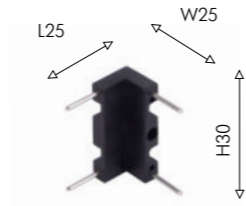

03

1006-CB-025

IP20
metal, plastic