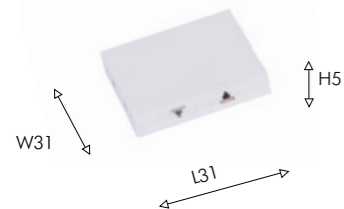

02
1004-CW-031

IP20
metal, plastic