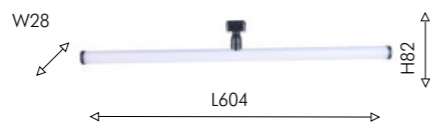

02

4157-2U

- LED×10W, 42V, 3000-6000K, 120°, included IP20 metal, plastic

белый крил