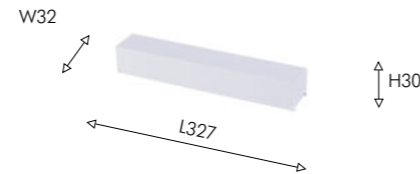

03

1000-DW-100

LED×100W, 42V,
IP20
metal, plastic