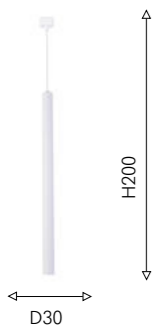

01
4159-1P

LED×7W, 42V, 3000-6000K,
240LM, 15°, included
IP20
metal, plastic

02
4160-1P

LED×7W, 42V, 3000-6000K,
260LM, 15°, included
IP20
metal, plastic

● черный ● белый

● белое стекло

● белый крил