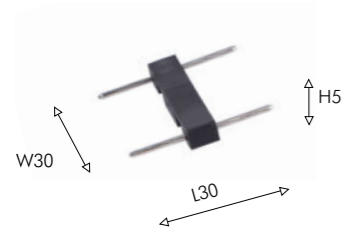

01

1003-CB-030

IP20
metal, plastic