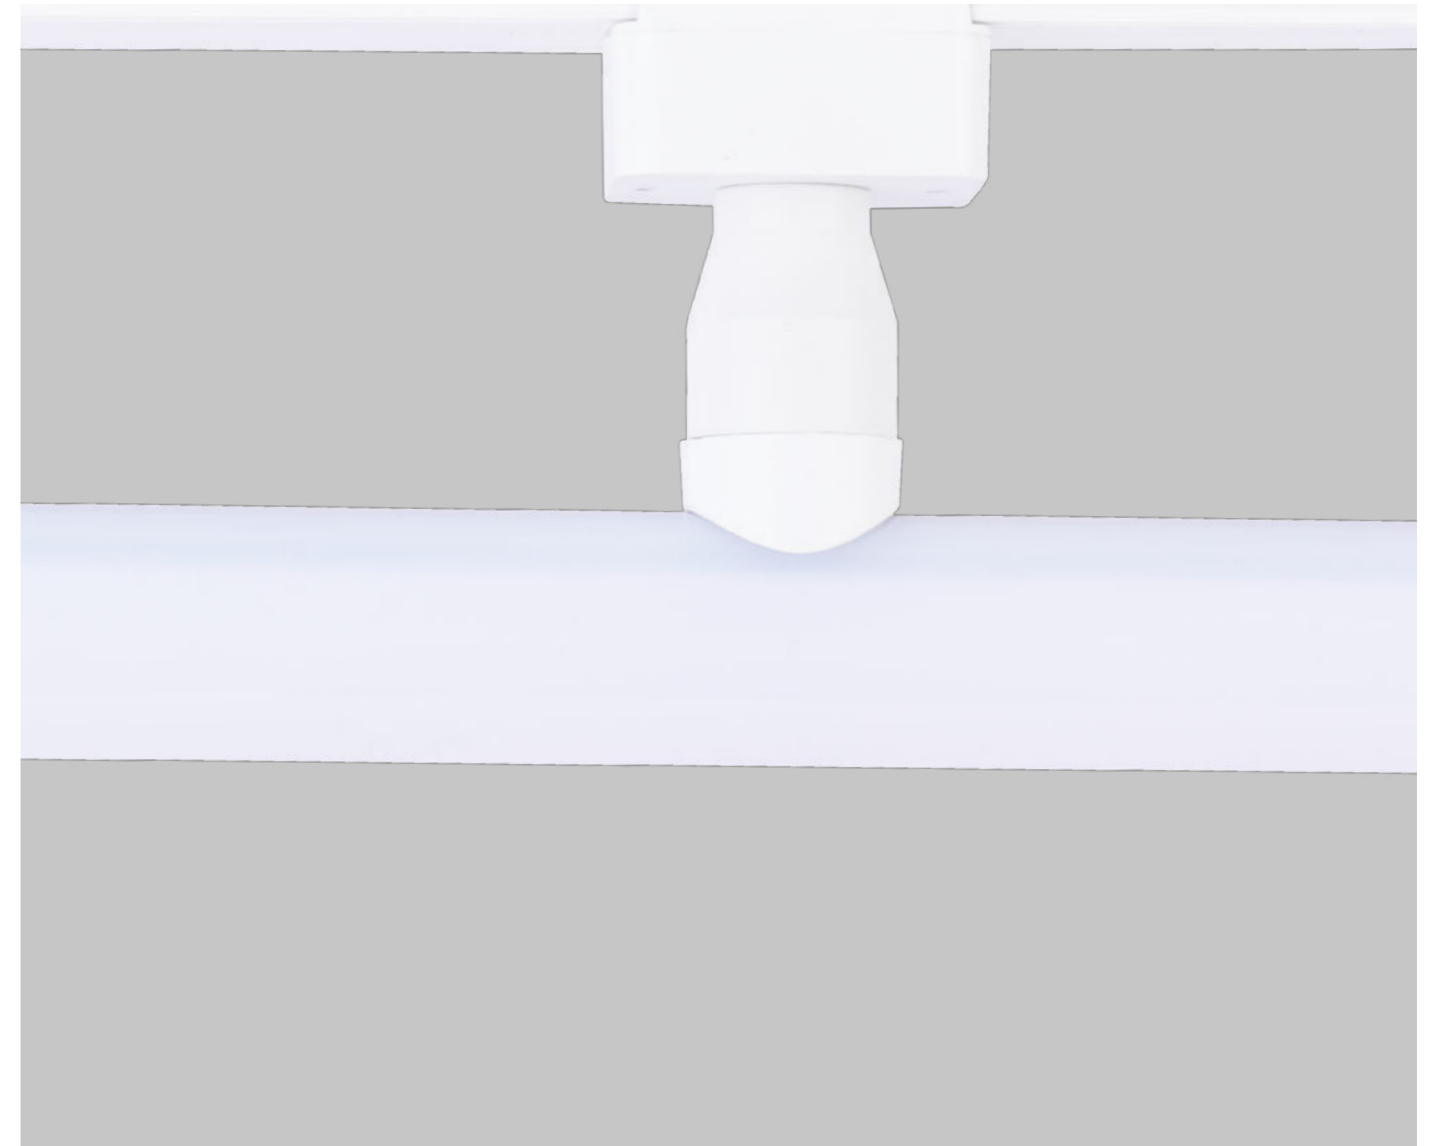

01

4157-1U

- LED×5W, 42V, 3000-6000K, 120°, included IP20 metal, plastic

черный

02

4157-2U

- LED×10W, 42V, 3000-6000K, 120°, included IP20 metal, plastic

белый крил

04

4158-2U

- LED×10W, 42V, 3000-6000K, 120°, included IP20 metal, plastic

белый

Магнитные светильники для трековой системы с поворотным механизмом. Акриловый рассеиватель со встроенной лентой LED дает яркий равномерный свет,

поворотный механизм позволяет придать трековой системе оригинальный неповторимый облик.