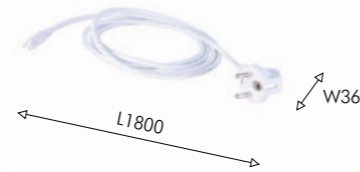

UNICA

ТРЕКОВАЯ СИСТЕМА

Сверхтонкая 5мм

Магнитная

Накладная

IP20

NEW

DIY

tuya

REMOTE CONTROL

04

03

1001-SW-050

IP20
plastic

04

1001-SW-180

IP20
plastic

01

01

1001-SB-050

IP20
plastic

02

1001-SB-180

IP20
plastic

● черный

● белый крил

● белый

Favourite

2023

Проводной коннектор для подключения трековой системы через дривер в розетку представлен в двух цветах, длину провода можно выбрать - 50 см или 1,8м.

Это уникальная возможность не зависеть от вывода электричества и монтировать трековую систему в любом месте независимо от розетки.