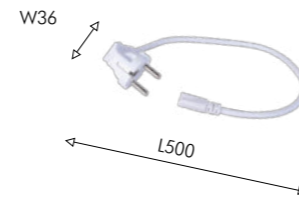

04

03

1001-SW-050

IP20
plastic