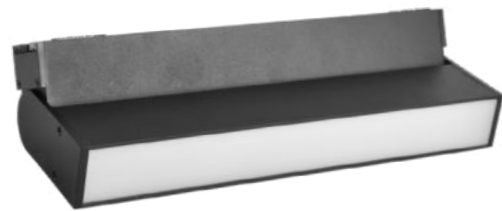

01

01

4143-1U

LED×10W, 42V, 3000-6000K,
105°, included
IP20
metal, plastic

черный

белый крил

Favourite