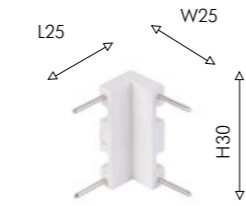

04

1006-CW-025

IP20
metal, plastic