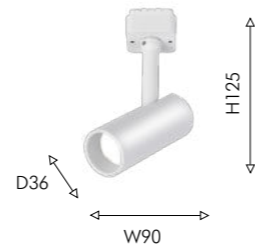

02

4148-1U

LED×6W, 42V, 3000-6000K,
600LM, 24°, included
IP20
metal, plastic

белый

01