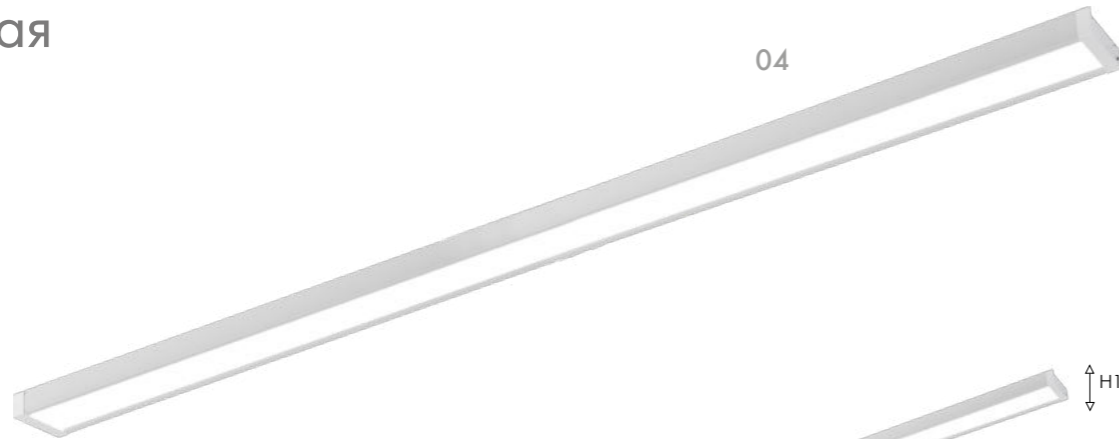

UNICA

ТРЕКОВАЯ СИСТЕМА

Сверхтонкая 5мм

Магнитная

Накладная

IP20

NEW

DIY

tuya

REMOTE CONTROL

04