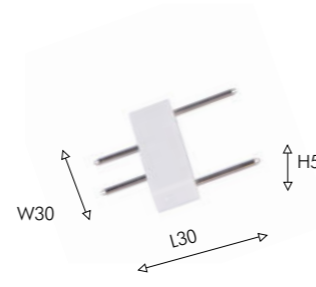

04
1005-CW-030

IP20
metal, plastic