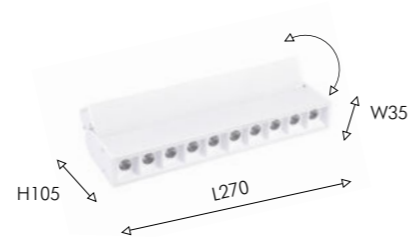

UNICA

ТРЕКОВАЯ СИСТЕМА

Сверхтонкая 5мм

Магнитная

Накладная

03
4142-1U

LED×10W, 42V, 3000-6000K,
700LM, 30°, included
IP20
metal, plastic

04
4142-2U