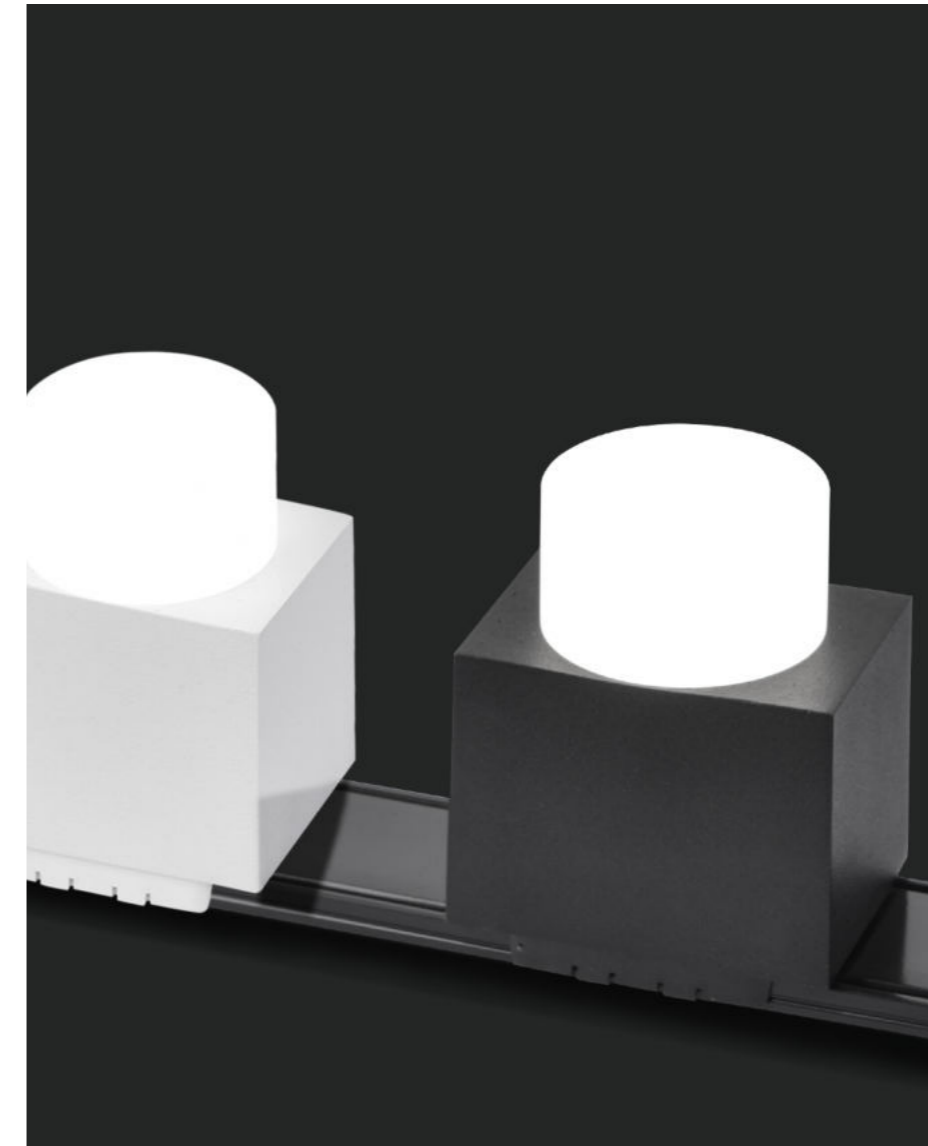

Магнитные светильники на трековую систему прямоугольной формы с криловым рассеивателем - стильный элемент трековой системы, мягкое рассеивание света и оригинальный дизайн.

Магнитные светильники на трековую систему с плоским фоном из выдувного стекла, такие светильники можно использовать в зонах, где требуется мягкий рассеянный свет.