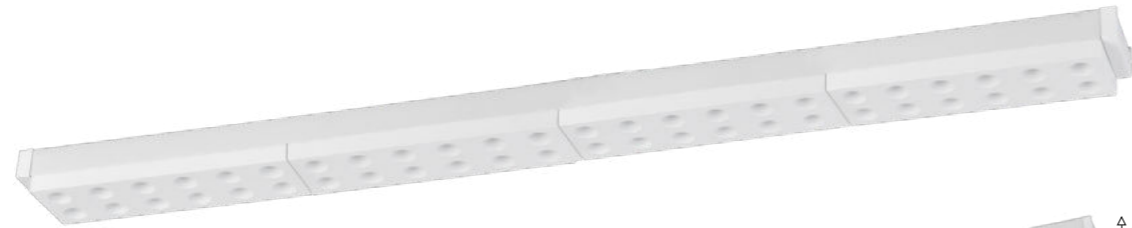

UNICA

ТРЕКОВАЯ СИСТЕМА

Сверхтонкая 5мм

Магнитная

Накладная

04