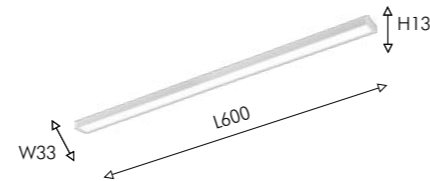

UNICA

ТРЕКОВАЯ СИСТЕМА

Сверхтонкая 5мм

Магнитная

Накладная

IP20

NEW

DIY

tuya

REMOTE CONTROL

04

01

03

4138-1C

LED×12W, 42V, 3000-6000K, 800LM, 105°, included IP20 metal, plastic

01

4137-1C

LED×12W, 42V, 3000-6000K, 800LM, 105°, included IP20 metal, plastic

● черный

02

4137-2C

LED×20W, 42V, 3000-6000K, 1200LM, 105°, included IP20 metal, plastic

● белый крил

04

4138-2C

LED×20W, 42V, 3000-6000K, 1200LM, 105°, included IP20 metal, plastic

● белый

Линейный светильник для магнитной трековой системы обладает высокой яркостью и компактными размерами: шириной световой части 33 мм, высотой всего 13 мм, что делает его альтернативой встроенным светильникам и трекам.

Легко устанавливается в любом месте на треке и передвигается. Его можно разместить по одному или же создать непрерывную световую линию. Такой тип светильник используется для создания рассеянного освещения.