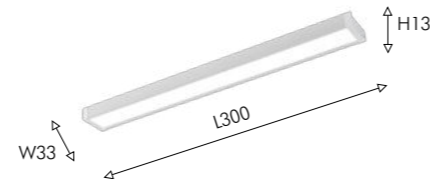

03

4138-1C

LED×12W, 42V, 3000-6000K, 800LM, 105°, included IP20 metal, plastic