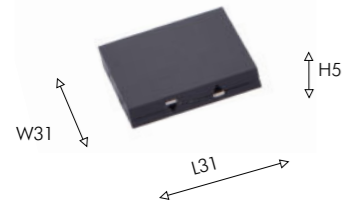

UNICA

ТРЕКОВАЯ СИСТЕМА

Сверхтонкая 5мм

Магнитная

Накладная

IP20

NEW

DIY

tuya

REMOTE CONTROL

01
1004-CB-031

IP20
metal, plastic