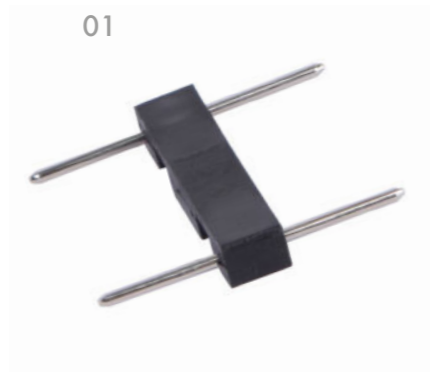

UNICA

ТРЕКОВАЯ СИСТЕМА

Сверхтонкая 5мм

Магнитная

Накладная

IP20

NEW

DIY

tuya

REMOTE CONTROL

03

04

03

1006-CB-025

IP20
metal, plastic

04

1006-CW-025

IP20
metal, plastic

01

1003-CB-030

IP20
metal, plastic

01

02

1003-CW-030

IP20
metal, plastic

02

● черный ○ белый

● белый крил

● черный ○ белый

Favourite

2023

Подборк коннекторов для трековой системы UNICA позволяет созд ть любые конфигу р ции шинопроводов в р зных плоскостях.

Угловой коннектор для пе реход системы в другую плоскость.

Прямой коннектор для продолжения системы в одной плоскости