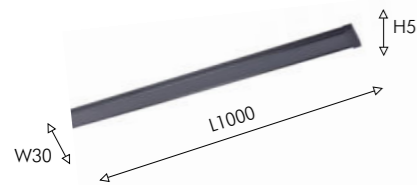

UNICA

ТРЕКОВАЯ СИСТЕМА

Сверхтонкая 5мм

Магнитная

Накладная

IP20

NEW

DIY

REMOTE CONTROL

01
1002-TB-100

IP20
metal, plastic