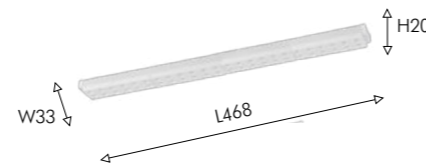

- LED×18W, 42V, 3000-6000K, 1400LM, 30°, included IP20
- metal, plastic

04

4140-2C

- LED×18W, 42V, 3000-6000K, 1400LM, 30°, included IP20
- metal, plastic

Гнездовая конструкция т -
кого линейного светильни-
к уменьш ет количество
бликов от светодиод , не
слепит окружа ющих и не
вызв ет дискомфорт.
Пр вильно н пр вленный
свет подчеркв ет диз йн
любого простр нств .