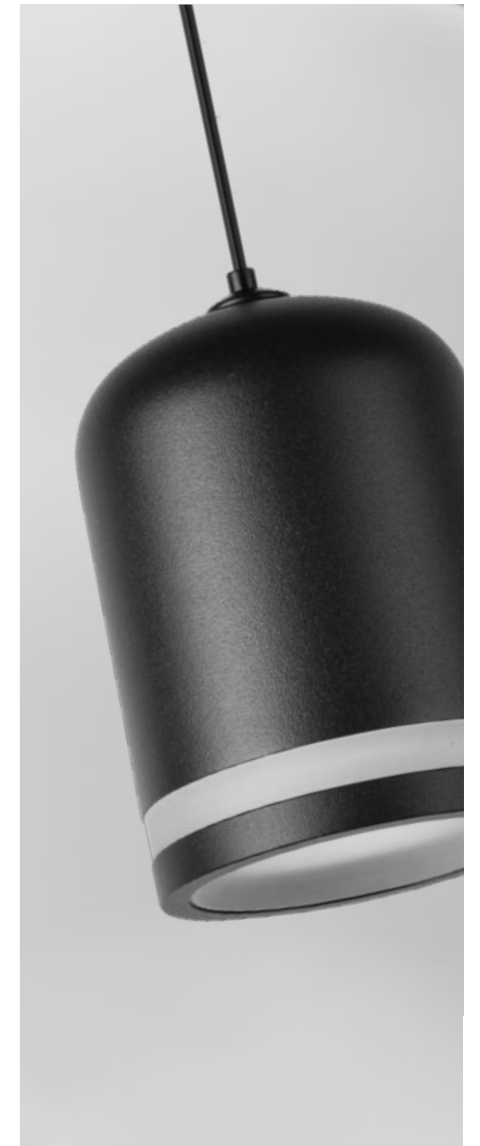

01
4145-1P

LED×6W, 42V, 3000-6000K,
300LM, 24°, included
IP20
metal, plastic

черный

белый крил

Favourite

Л коничный корпус под-весного трекового све- тильник дел ет его визу- льно легким и эстетичным в современном простр н- стве.

Конструкция пл фон с декор тивным криловым кольцом, котрое т кже

проводит свет.

Уст н влив ется в любом месте н треке и легко передвиг ется.

Мет лический корпус в черном и белом цвет х.