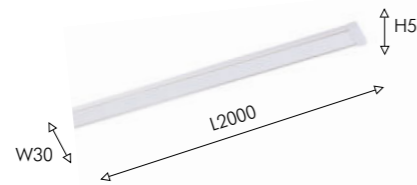

04
1002-TW-200

IP20
metal, plastic