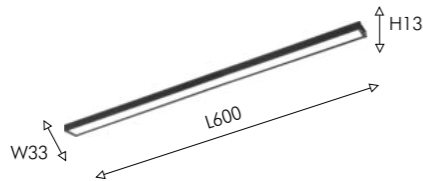

01

4137-1C

LED×12W, 42V, 3000-6000K, 800LM, 105°, included IP20 metal, plastic

● черный

02

4137-2C

LED×20W, 42V, 3000-6000K, 1200LM, 105°, included IP20 metal, plastic

● белый крил