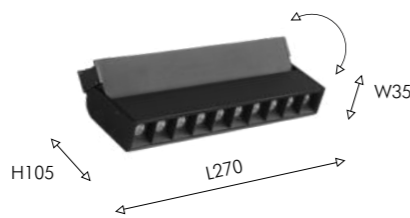

UNICA

ТРЕКОВАЯ СИСТЕМА

Сверхтонкая 5мм

Магнитная

Накладная

03
4142-1U

LED×10W, 42V, 3000-6000K,
700LM, 30°, included
IP20
metal, plastic

04
4142-2U