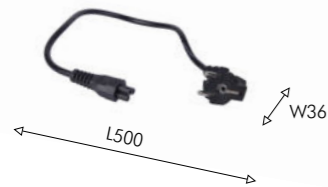

04

1001-SW-180

IP20
plastic

01

01

1001-SB-050

IP20
plastic

02

1001-SB-180

IP20
plastic