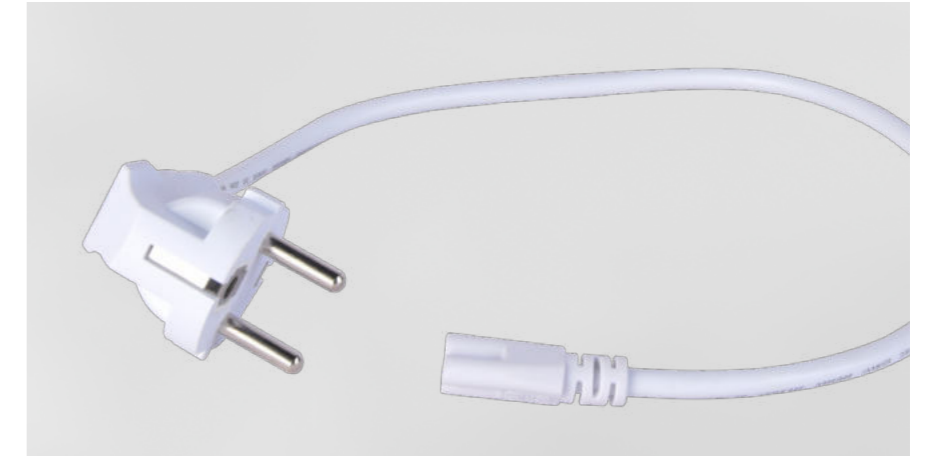

● черный

● белый крил

● белый

Favourite

2023

Проводной коннектор для подключения трековой системы через дривер в розетку представлен в двух цветах, длину провода можно выбрать - 50 см или 1,8м.

Это уникальная возможность не зависеть от вывода электричества и монтировать трековую систему в любом месте независимо от розетки.