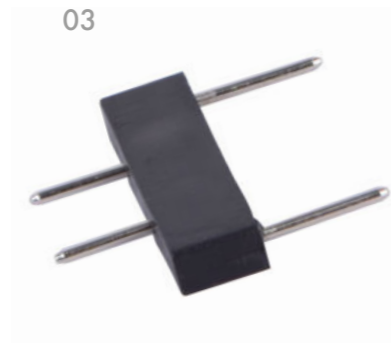

UNICA

ТРЕКОВАЯ СИСТЕМА

Сверхтонкая 5мм

Магнитная

Накладная

IP20

NEW

DIY

tuya

REMOTE CONTROL

IP20
metal, plastic

IP20
metal, plastic

IP20
metal, plastic

IP20
metal, plastic

03

● черный ○ белый

● белый крил

● черный ○ белый

Favourite

2023

Четырехсторонний коннектор совместно с коннектором для создания угловых конструкций дает возможность конфигураций: угловой - L, крестообразный - X или T-образный коннекторы для воплощения любой дизайнерской идеи.