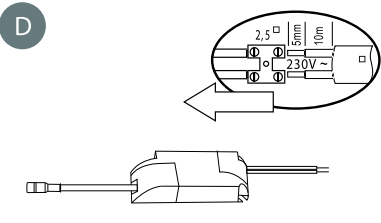

**Модели / Models:**

A7005AP-1SS A7603AP-1WH A7603AP-1BK

**Комплектация / Package Contents:**

**A**

LED wall light/  
светодиодный встраиваемый светильник  
для общего или акцентного освещения

**B**

**C**

**D**