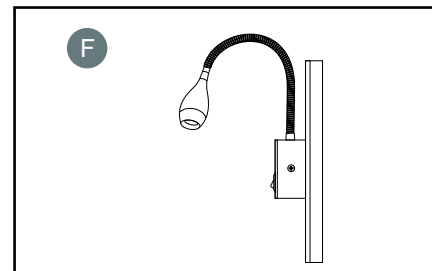

Модели / Models:

A7005AP-1SS A7603AP-1WH A7603AP-1BK

Комплектация / Package Contents:

A

LED wall light/
светодиодный встраиваемый светильник
для общего или акцентного освещения

B

C

D

E

www.artelamp.it