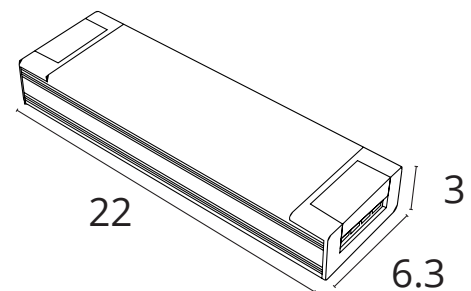

Максимальная длина провода,
при которой падение напряжения не будет превышать 5%

Ток, А	Мощность, Вт	Сечение провода					
		2x0,75 мм²	2x1 мм²	2x1,5 мм²	2x2,5 мм²	2x4 мм²	2x6 мм²
2	96	11,6 м	15,4 м	23,2 м	38,6 м	-	-
3	144	7,6 м	10,2 м	15,4 м	25,6 м	-	-
4	192	5,8 м	7,6 м	11,6 м	19,2 м	30,8 м	-
5	240	4,6 м	6,0 м	9,2 м	15,4 м	24,6 м	37,0 м
6	288	3,8 м	5,0 м	7,6 м	12,8 м	20,6 м	30,8 м