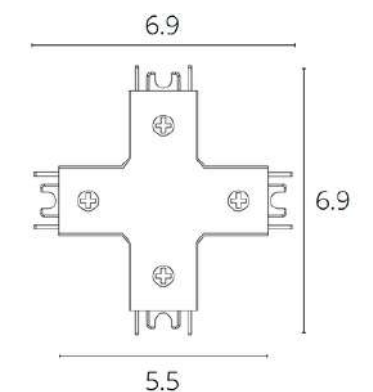

КОННЕКТОР Х-ОБРАЗНЫЙ

A613706X	Черный
A613733X	Белый