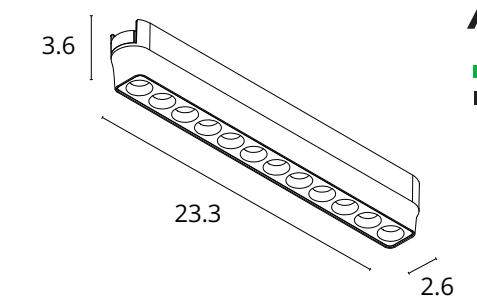

RAPID

A6154PL-1WH	Белый	LED 12W	872 Lm	4000 K
A6154PL-1BK	Черный	LED 12W	872 Lm	4000 K
A1154PL-1WH	Белый	LED 12W	872 Lm	3000 K
A1154PL-1BK	Черный	LED 12W	872 Lm	3000 K

RAPID с управлением

A2954PL-1WH	Белый	LED 12W	872 Lm	2700-5700 K
A2954PL-1BK	Черный	LED 12W	872 Lm	2700-5700 K

RAPID

A6169PL-1WH	Белый	LED 18W	1500 Lm	4000 K
A6169PL-1BK	Черный	LED 18W	1500 Lm	4000 K
A1169PL-1WH	Белый	LED 18W	1500 Lm	3000 K
A1169PL-1BK	Черный	LED 18W	1500 Lm	3000 K

RAPID с управлением

A2969PL-1WH	Белый	LED 18W	1500 Lm	2700-5700 K
A2969PL-1BK	Черный	LED 18W	1500 Lm	2700-5700 K

- Дарклайн с углом рассеивания 36° отлично подойдет для освещения как гостиной, так и рабочей зоны
- Уникальная оптическая система с антислепящим эффектом
- Высокий CRI≥90 позволяет передавать цвета максимально близко к естественным
- Отсутствие пульсации
- Плавные линии корпуса светильника

App Smart Life®