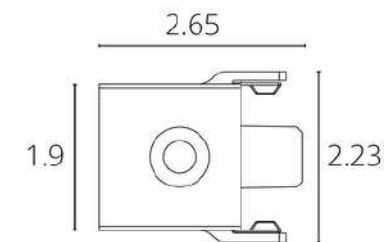

КОННЕКТОР ПРЯМОЙ

A613506I	Черный
A613533I	Белый