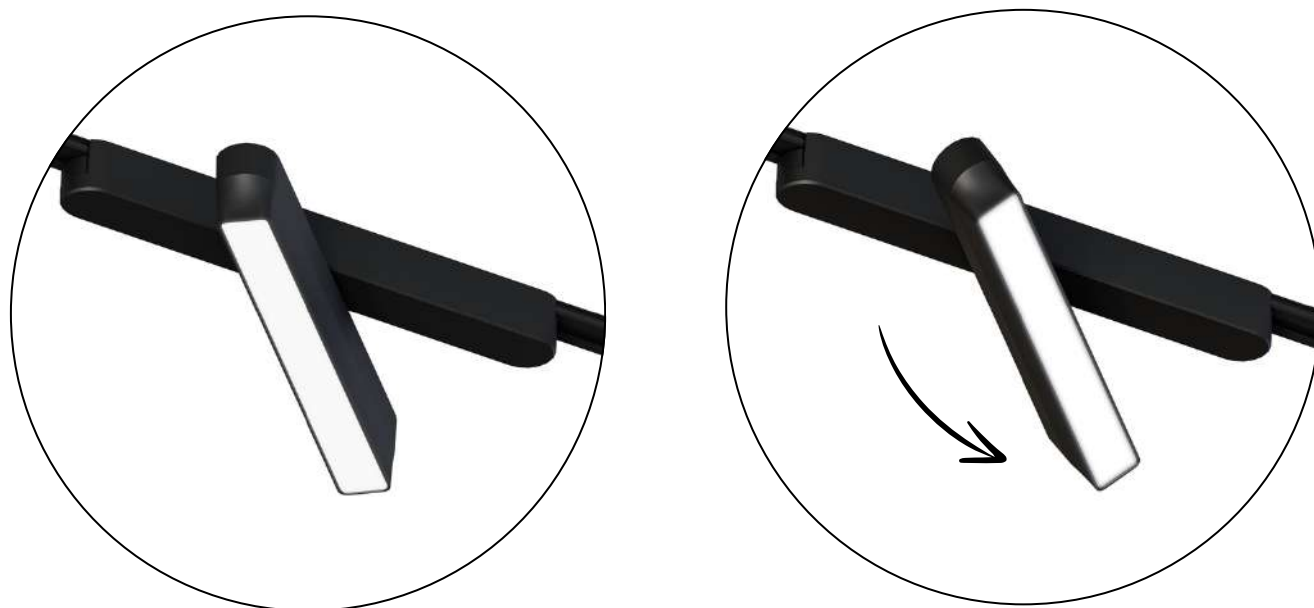

**RAPID с управлением**

<b>A2969PL-1WH</b>	Белый	LED 18W	1500 Lm	2700-5700 K
<b>A2969PL-1BK</b>	Черный	LED 18W	1500 Lm	2700-5700 K

- Дарклайн с углом рассеивания 36° отлично подойдет для освещения как гостиной, так и рабочей зоны
- Уникальная оптическая система с антислепящим эффектом
- Высокий CRI≥90 позволяет передавать цвета максимально близко к естественным
- Отсутствие пульсации
- Плавные линии корпуса светильника

App Smart Life®

- Лайн с широким углом рассеивания 120° идеально подойдет для общего освещения
- Механизм с возможностью поворота корпуса светильника вокруг своей оси на 355° и углом наклона на 45°
- Высокий CRI≥90 позволяет передавать цвета максимально близко к естественным
- Отсутствие пульсации
- Плавные линии корпуса светильника