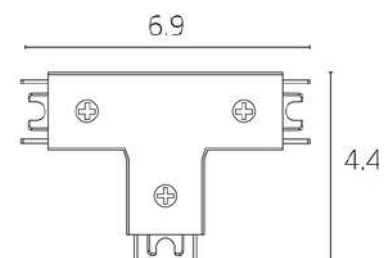

КОННЕКТОР Х-ОБРАЗНЫЙ

A613706X	Черный
A613733X	Белый