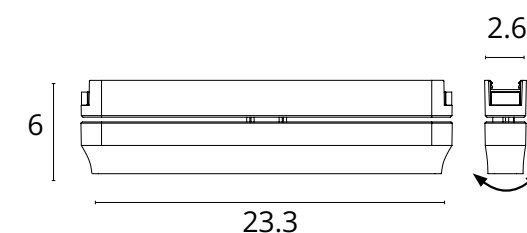

- Лайн с широким углом рассеивания 120° идеально подойдет для общего освещения
- Механизм с возможностью поворота корпуса светильника вокруг своей оси на 355° и углом наклона на 45°
- Высокий CRI≥90 позволяет передавать цвета максимально близко к естественным
- Отсутствие пульсации
- Плавные линии корпуса светильника