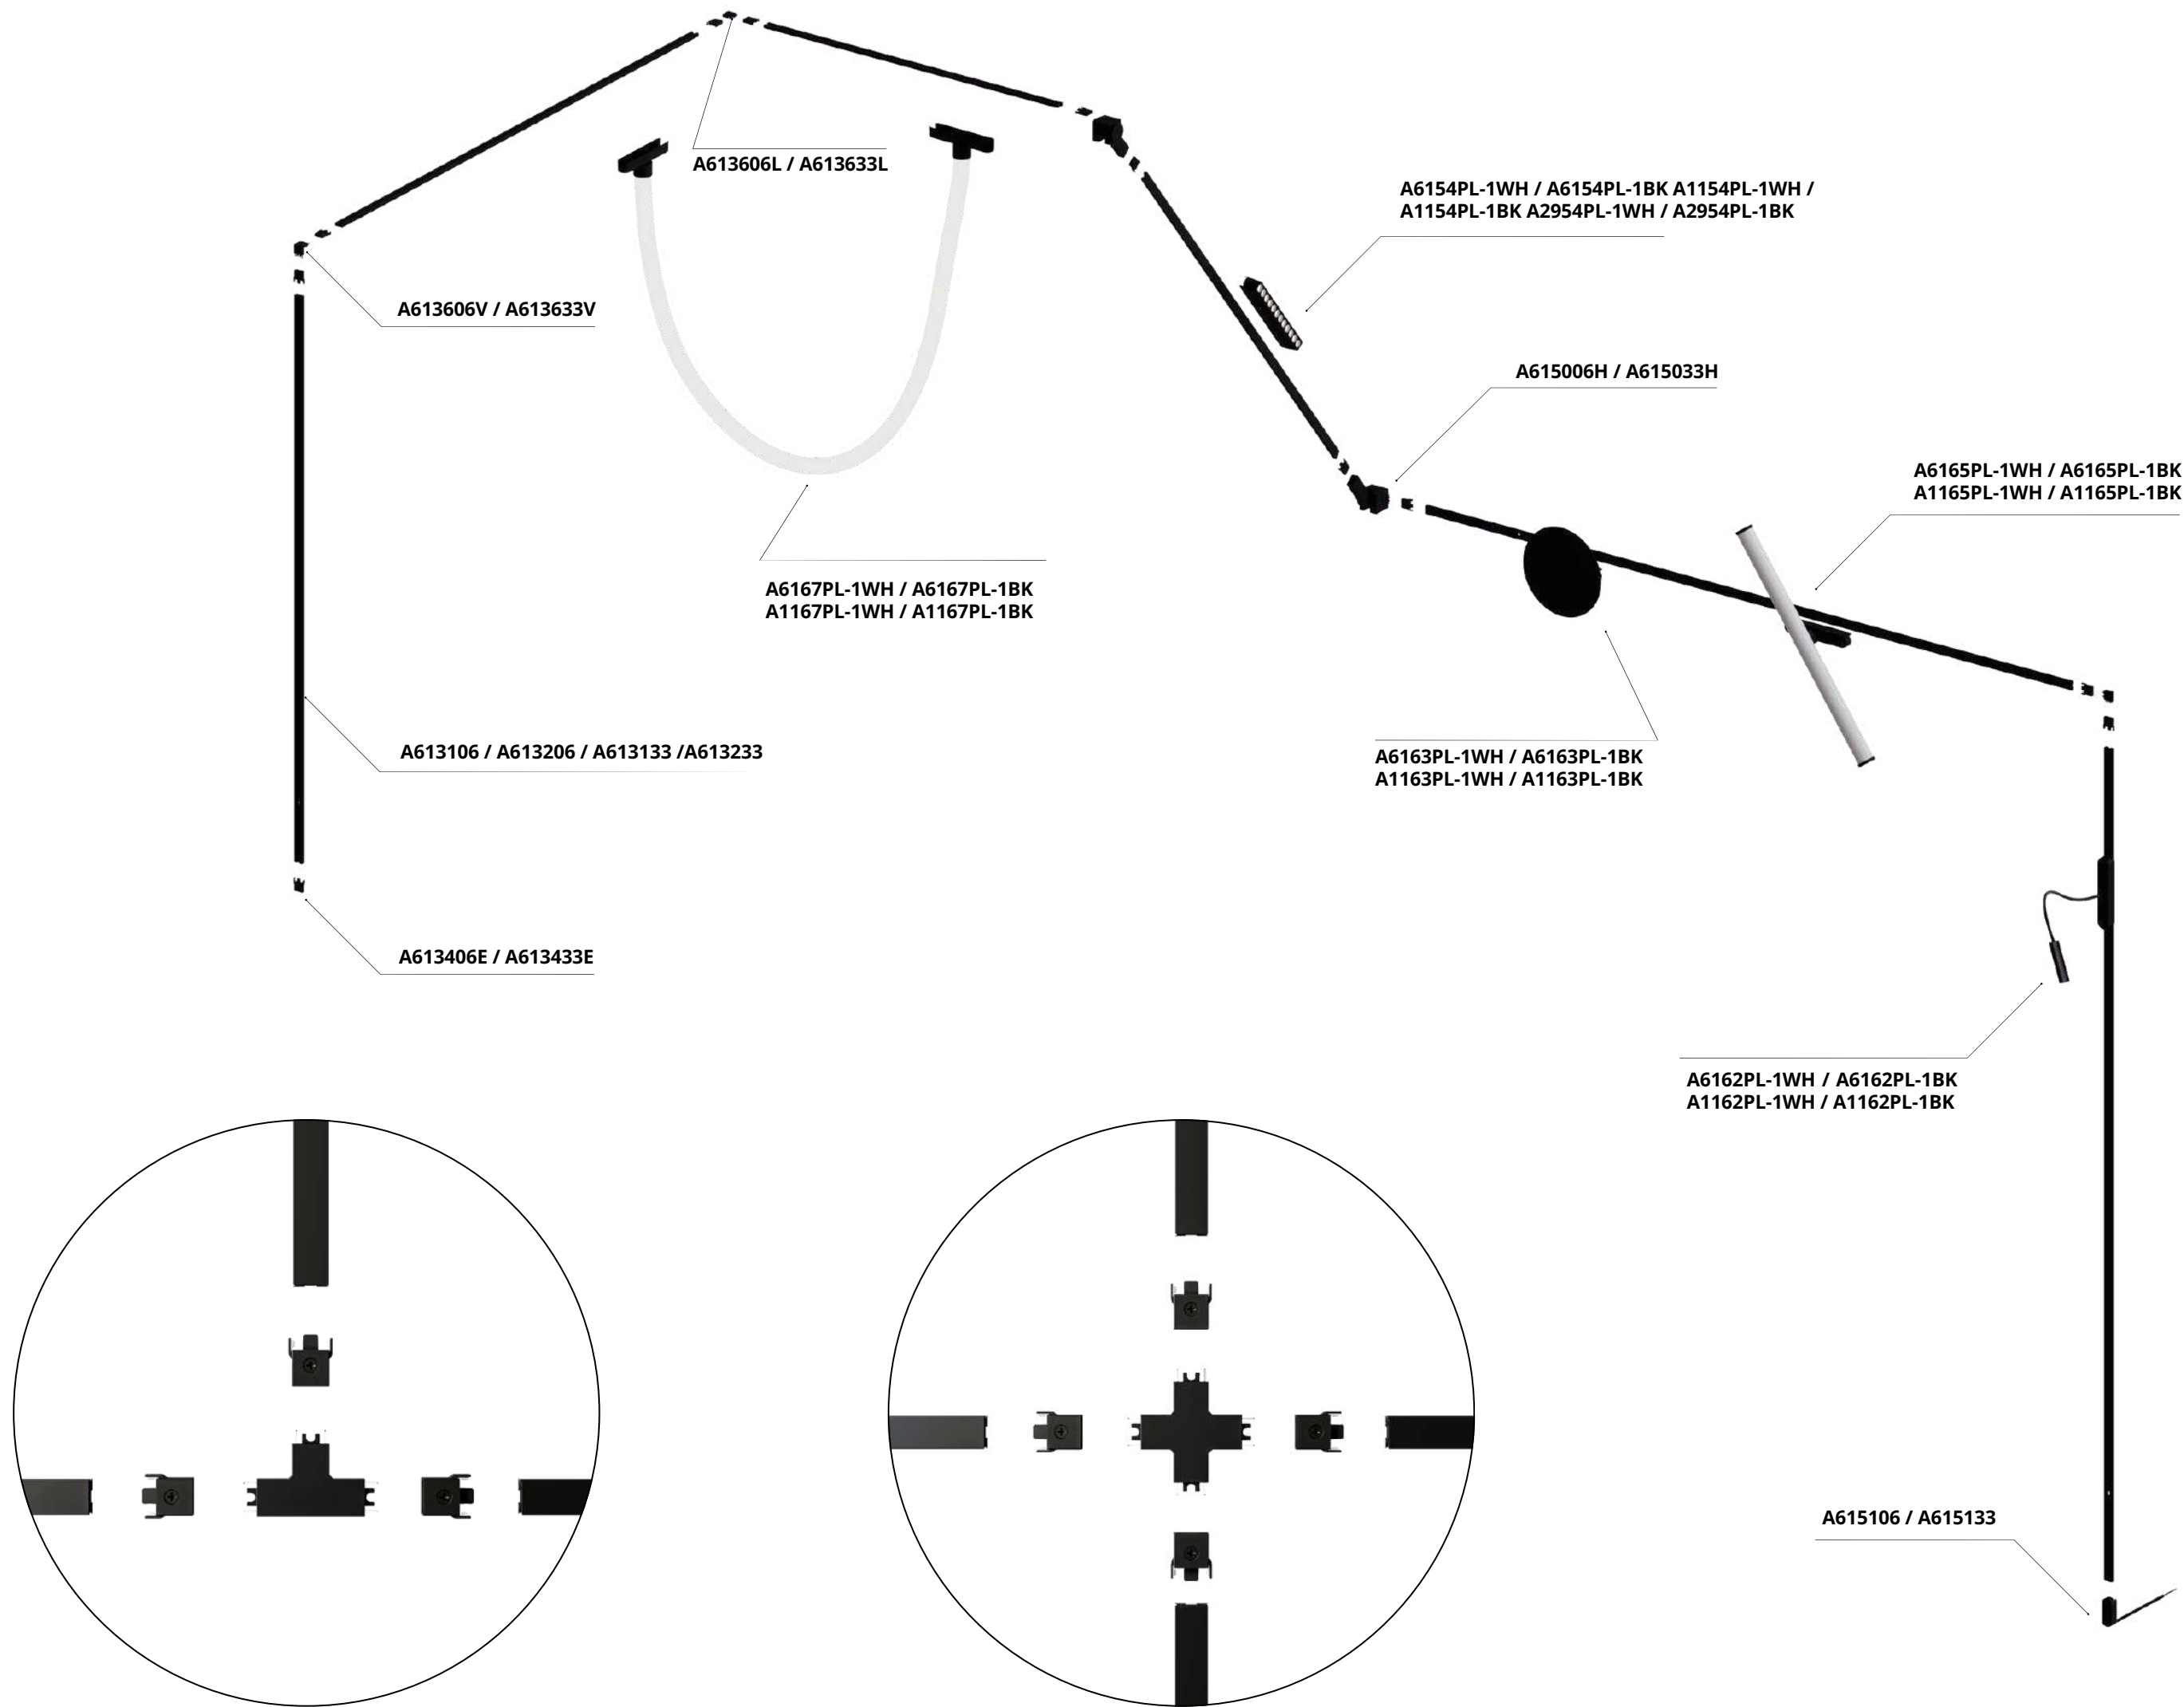

# Стеновое крепление

- Уникальное стеновое крепление позволяет треку парить, вынося его за пределы одной плоскости
- Предельно допустимая длина шинпровода между креплениями - 2 метра без разрывов
- Угол поворота - 120°