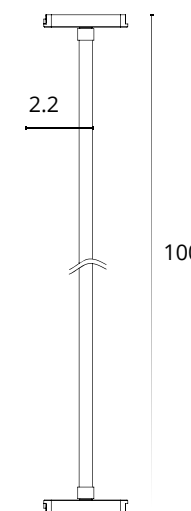

#### RAPID с управлением

A2959PL-1WH	Белый	LED 5W	227 Lm	2700-6500 K
A2959PL-1BK	Черный	LED 5W	227 Lm	2700-6500 K

App Smart Life®

- Светильник выполнен из качественного матового силикона, что обеспечивает мягкое и равномерное свечение на 360°
- Высокий CRI $\geq$ 90 позволяет передавать цвета максимально близко к естественным
- Отсутствие пульсации