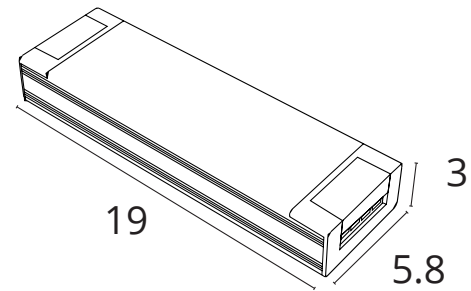

Блок питания PRO

A481405 250Вт, 5.2А