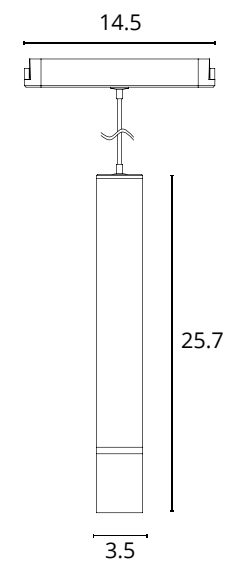

#### RAPID

A6163PL-1WH	Белый	LED 5W	4000 K
A6163PL-1BK	Черный	LED 5W	4000 K
A1163PL-1WH	Белый	LED 5W	3000 K
A1163PL-1BK	Черный	LED 5W	3000 K

Акриловый рассеиватель

- Подвес с углом рассеивания 24° идеально подойдет для акцентного освещения
- Высокий CRI≥95 позволяет передавать цвета максимально близко к естественным
- Отсутствие пульсации
- Регулируемая длина шнура до 120 см