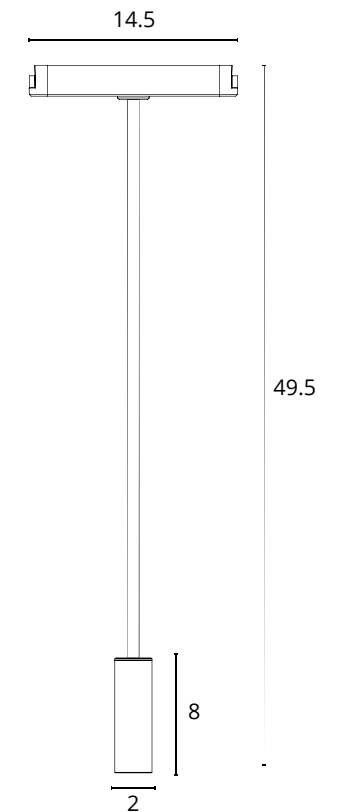

RAPID

A6162PL-1WH	Белый	LED 3W	173Lm	4000 K
A6162PL-1BK	Черный	LED 9W	173Lm	4000 K
A1162PL-1WH	Белый	LED 3W	173Lm	3000 K
A1162PL-1BK	Черный	LED 9W	173Lm	3000 K