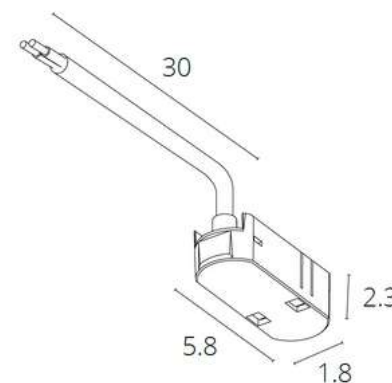

КОННЕКТОР Т-ОБРАЗНЫЙ

A613606T	Черный
A613633T	Белый