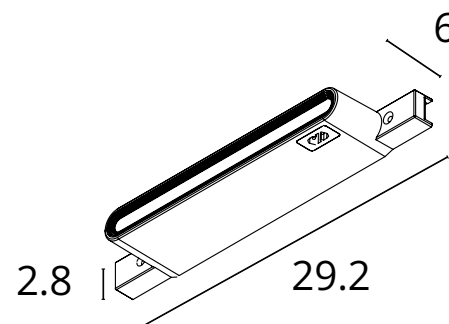

Блок питания на шинопровод

- Два способа подключения блока питания:
  1) **для интерьеров с готовым ремонтом** - в комплекте предусмотрен провод питания длиной 1,2 м с вилкой EU для подключения в стандартную розетку
  2) **для стандартного вывода 230В** в комплекте предусмотрена клемма, которую можно разместить в нише корпуса блока
- Гарантия - 3 года

! При использовании блока питания на шинопровод ввод питания НЕ требуется

A615206	Черный	150Вт, 3А
A615233	Белый	150Вт, 3А