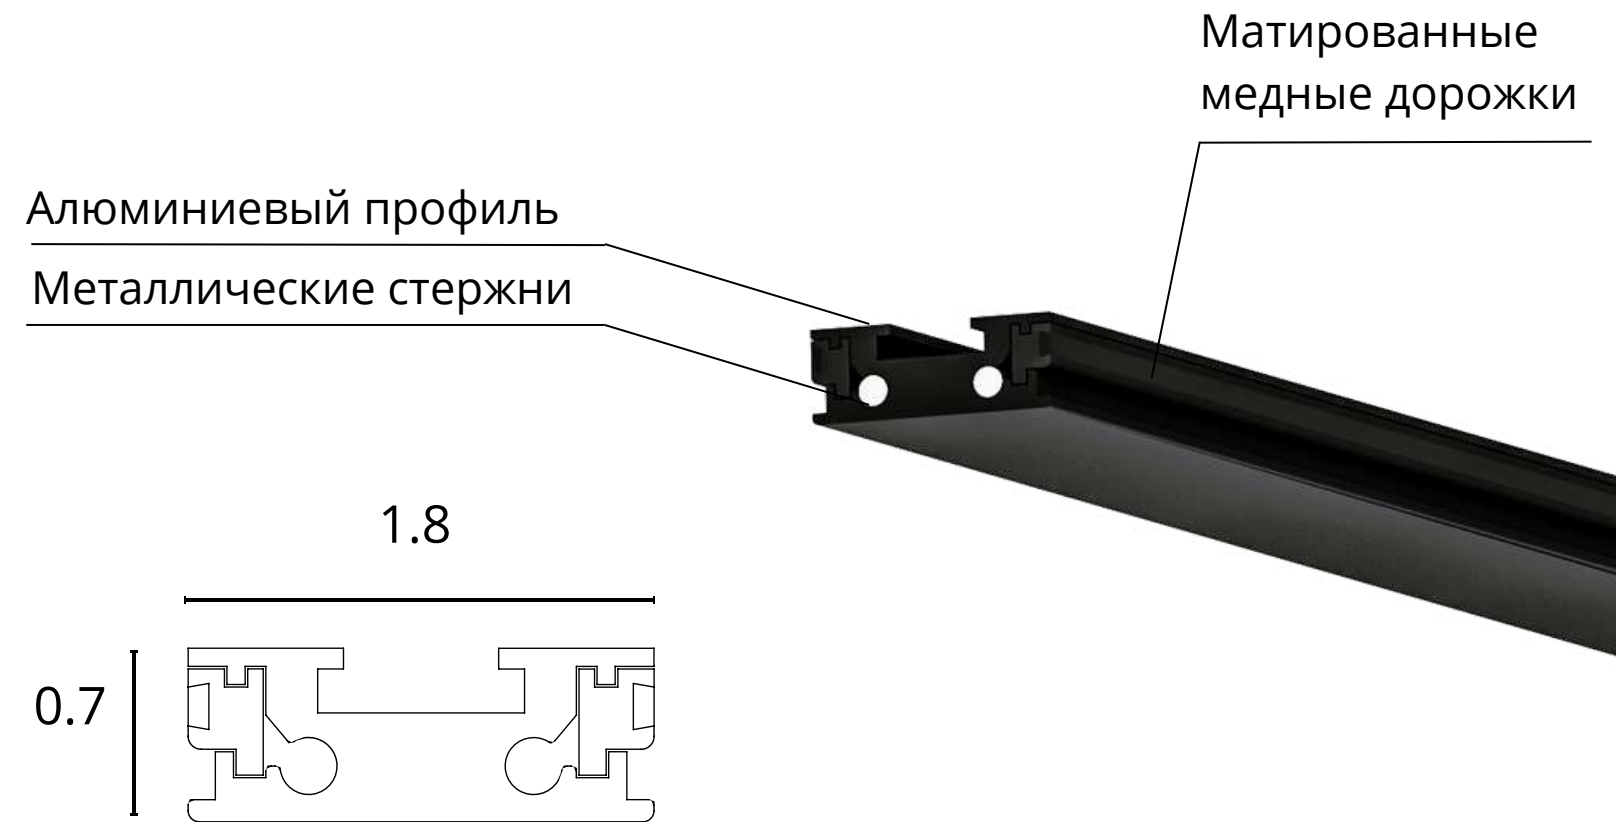

- Кнопки-фиксаторы прочно удерживают светильник на шинопроводе
- Магниты на корпусе светильника обеспечивают дополнительную фиксацию с шинопроводом и надежный контакт питания

- Ультратонкий шинопровод высотой всего 0.7 см в сочетании с шириной 1.8 см создает визуальный эффект тонкой линии за счет токоведущих дорожек, расположенных по бокам
- Токоведущие дорожки из матированной меди обеспечивают антибликовый эффект
- Металлические стержни создают дополнительную жесткость и обеспечивают надежное примыкание светильника к шинопроводу