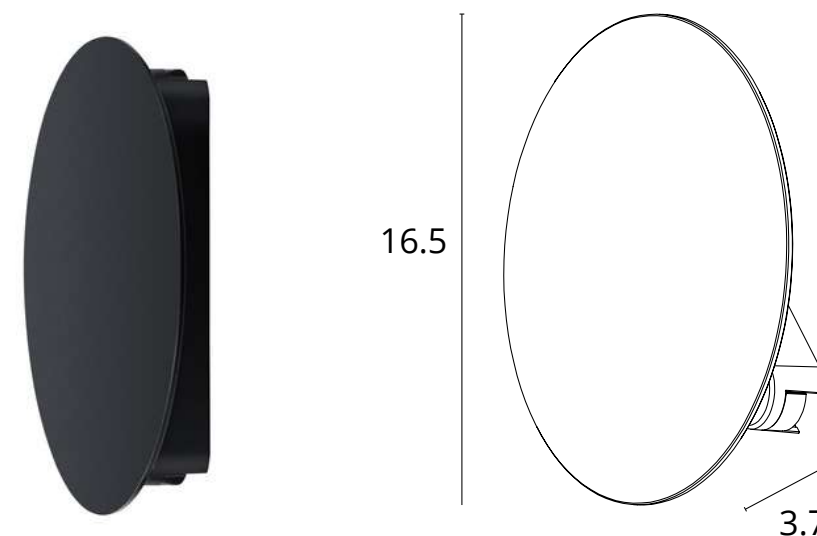

- Декоративный светильник для создания световых акцентов в интерьере
- Отсутствие видимого источника света
- Акриловый рассеиватель на внутренней части светильника создает мягкое комфортное свечение
- Высокий $CRI \geq 90$ позволяет передавать цвета максимально близко к естественным
- Отсутствие пульсации