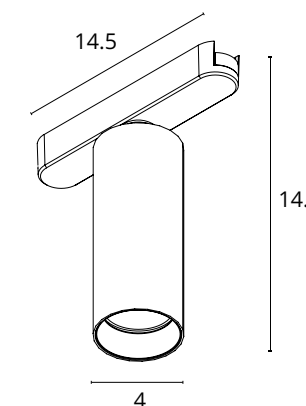

RAPID

A6156PL-1WH	Белый	LED 7W	446 Lm	4000 K
A6156PL-1BK	Черный	LED 7W	446 Lm	4000 K
A1156PL-1WH	Белый	LED 7W	446 Lm	3000 K
A1156PL-1BK	Черный	LED 7W	446 Lm	3000 K

RAPID с управлением

A2956PL-1WH	Белый	LED 7W	446 Lm	2700-6500 K
A2956PL-1BK	Черный	LED 7W	446 Lm	2700-6500 K

RAPID

A6158PL-1WH	Белый	LED 12W	741 Lm	4000 K
A6158PL-1BK	Черный	LED 12W	741 Lm	4000 K
A1158PL-1WH	Белый	LED 12W	741 Lm	3000 K
A1158PL-1BK	Черный	LED 12W	741 Lm	3000 K

RAPID с управлением

A2958PL-1WH	Белый	LED 12W	741 Lm	2700-6500 K
A2958PL-1BK	Черный	LED 12W	741 Lm	2700-6500 K

App Smart Life®

- Споты с углом рассеивания 36° идеально подойдут для акцентного освещения
- Высокий CRI≥95 позволяет передавать цвета максимально близко к естественным
- Отсутствие пульсации
- Плавные линии корпуса светильника