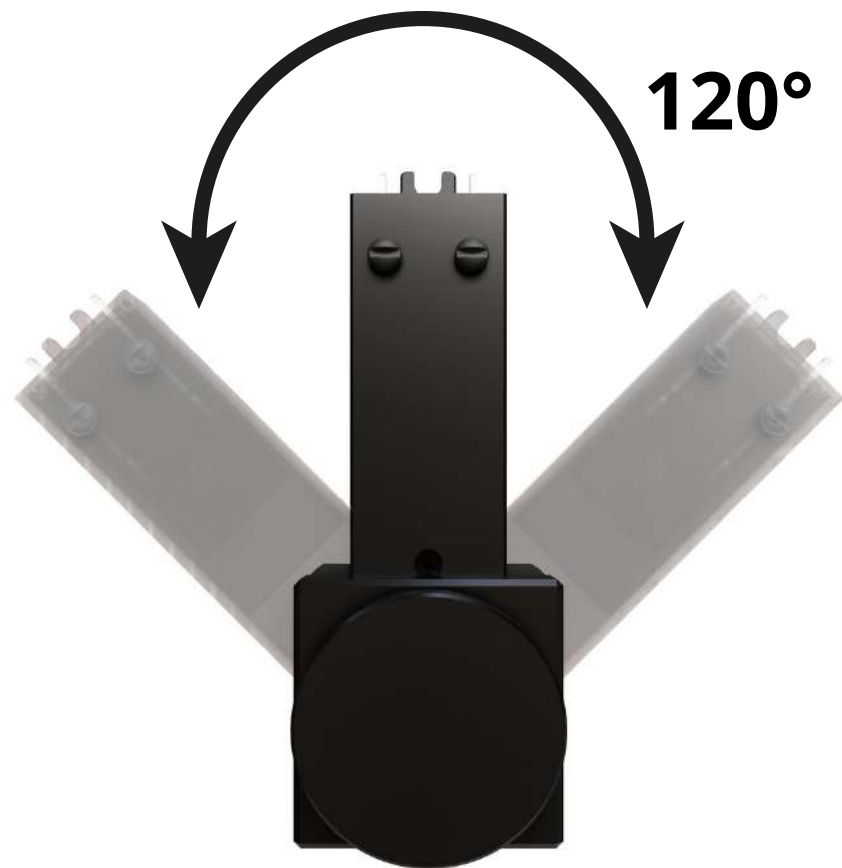

# Стеновое крепление

- Уникальное стеновое крепление позволяет треку парить, вынося его за пределы одной плоскости
- Предельно допустимая длина шинпровода между креплениями - 2 метра без разрывов
- Угол поворота - 120°