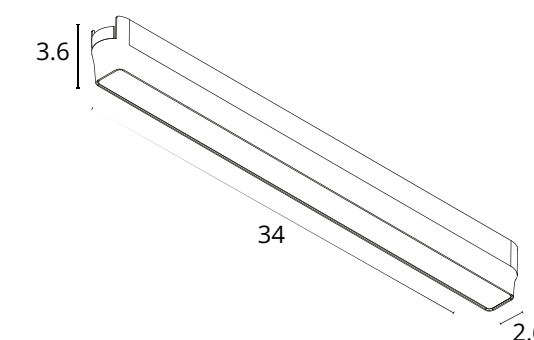

RAPID с управлением

A2953PL-1WH	Белый	LED 9W	416 Lm	2700-5700 K
A2953PL-1BK	Черный	LED 9W	416 Lm	2700-5700 K