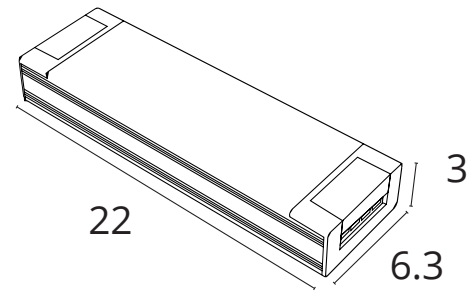

Блок питания PRO

A481505 300Вт, 6.3А