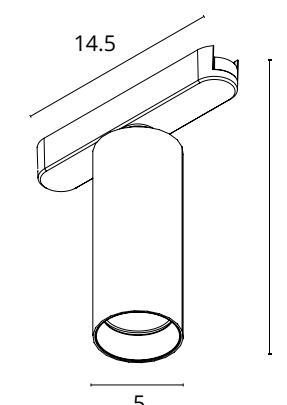

RAPID с управлением

A2956PL-1WH	Белый	LED 7W	446 Lm	2700-6500 K
A2956PL-1BK	Черный	LED 7W	446 Lm	2700-6500 K