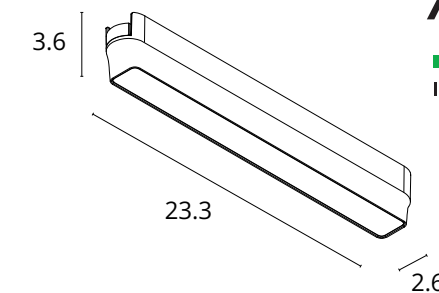

- Лайн с широким углом рассеивания 120° идеально подойдет для общего освещения
- Высокий CRI≥90 позволяет передавать цвета максимально близко к естественным
- Отсутствие пульсации
- Плавные линии корпуса светильника