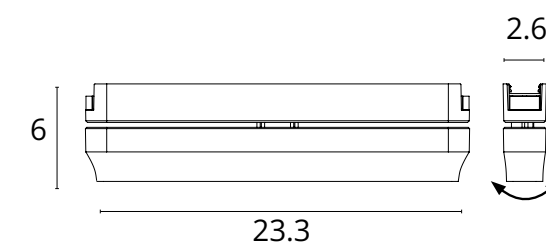

#### RAPID с управлением

<b>A2960PL-1WH</b>	Белый	LED 9W	416 Lm	2700-5700 K
<b>A2960PL-1BK</b>	Черный	LED 9W	416 Lm	2700-5700 K

App Smart Life®

- Дарклайн с углом рассеивания 36° отлично подойдет для освещения как гостиной, так и рабочей зоны
- Уникальная оптическая система с антислепящим эффектом
- Механизм с возможностью поворота корпуса светильника вокруг своей оси на 355° и углом наклона на 45°
- Высокий CRI≥90 позволяет передавать цвета максимально близко к естественным
- Отсутствие пульсации