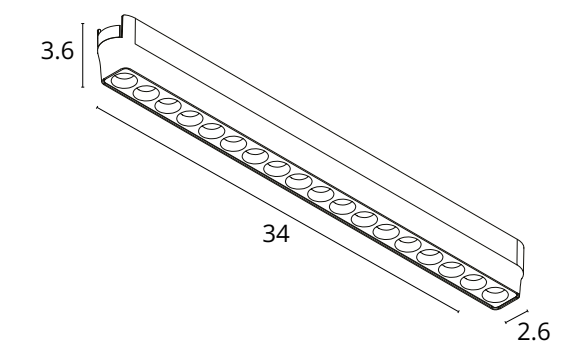

RAPID с управлением

A2954PL-1WH	Белый	LED 12W	872 Lm	2700-5700 K
A2954PL-1BK	Черный	LED 12W	872 Lm	2700-5700 K