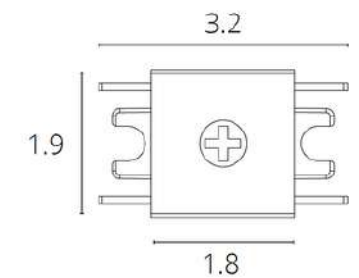

КОННЕКТОР УГЛОВОЙ

A613606L	Черный
A613633L	Белый