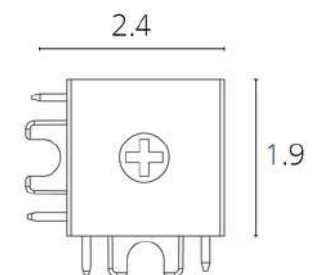

КОННЕКТОР УГЛОВОЙ ВЕРТИКАЛЬНЫЙ

A613606V	Черный
A613633V	Белый