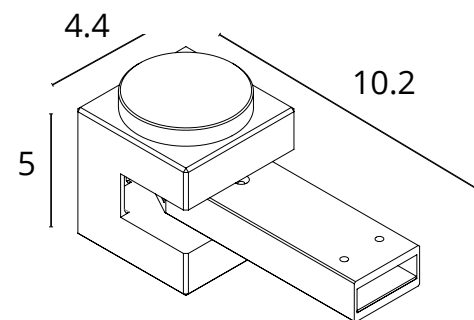

Стеновое крепление

- Уникальное стеновое крепление позволяет треку парить, вынося его за пределы одной плоскости
- Предельно допустимая длина шинпровода между креплениями - 2 метра без разрывов
- Угол поворота - 120°

СТЕНОВОЕ КРЕПЛЕНИЕ

A615006H Черный

A615033H Белый