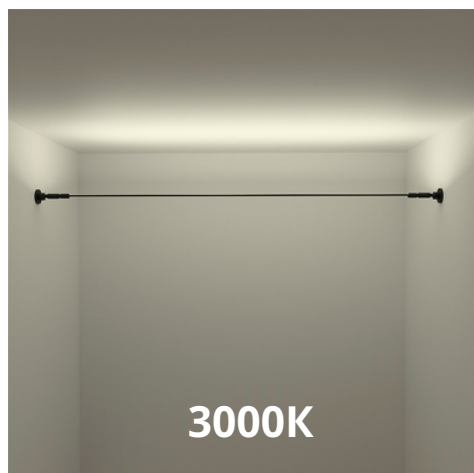

Артикул комплекта	SKYCROSS	Светодиодная лента	Общая мощность	Блок питания
A600506-120-3K	A600506	A2412008-01-3K	48	A240105
A600506-180-3K	A600506	A2418008-01-3K	72	A240105
A600506-240-3K	A600506	A2424010-01-3K	96	A240205
A600506-320-3K	A600506	A2432008-01-3K	50	A240105