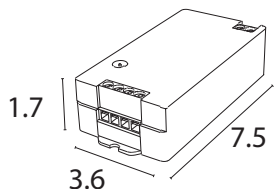

SMART контроллер

Макс. нагрузка

A70C-02CH-WF 2 канала (2x7.5A)DC 12-24V180-360Вт

SMART контроллер

Макс. нагрузка

A70C-04CH-WF 4 канала (4x3.5A)DC 12-24V180-360Вт

SMART пульт управления

A70RC-02CH-BK RF 2,4GHz 4 зоныDC 3V (2xAAA)