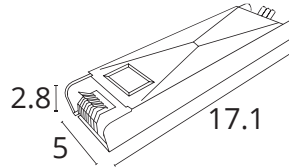

- Блоки питания серии Power-PRO 24V предназначены для преобразования переменного напряжения электрической сети в постоянное стабилизированное напряжение
- Используются для питания светодиодных лент и другого светодиодного оборудования
- Блоки питания с плавным стартом оснащены быстрозажимными клеммами, регулировкой выходного напряжения, встроенным цифровым вольтметром и ваттметром
- Алюминиевый корпус обладает хорошим теплоотводом
- Компоненты блока питания защищены компаундом, что гарантирует более долгий срок службы
- Широкий диапазон рабочих напряжений - 180-265V
- Установлена защита от скачков напряжения - 2,5кВ
- Предназначены для использования внутри помещений
- Гарантия - 3 года