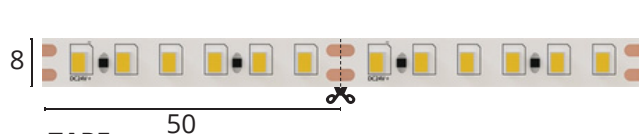

Светодиодная лента 24V

- Светодиодные ленты серий TAPE и LANE созданы для расстановки световых акцентов и придания интерьеру неповторимого стиля
- Высокое качество передачи цвета - CRI>90
- Равномерное свечение
- Высокая надежность - гарантия 3 года

TAPE

A2412008-01-3K	9,6w/m	2900-3100K	1000	Lm/m120LED/m
A2412008-02-4K	9,6w/m	3800-4200K	1000	Lm/m120LED/m
A2412008-03-6K	9,6w/m	5800-6500K	1000	Lm/m120LED/m