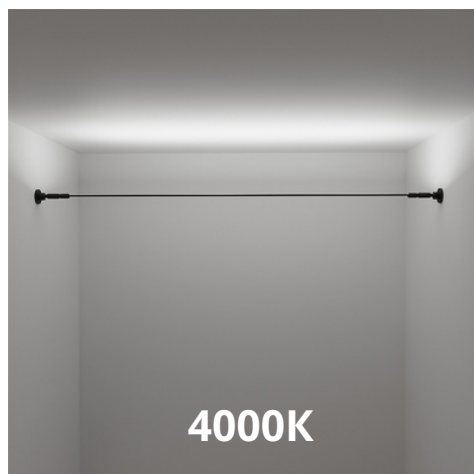

SKYCROSS

ТРОСОВАЯ СИСТЕМА КРЕПЛЕНИЙ

- Тросовая система креплений из нержавеющей стали в оплетке из ПВХ
- Механизм на шарнирах позволяет устанавливать конструкцию под необходимым углом
- Для последующей комплектации блоком питания и светодиодной лентой шириной не более 14мм и мощностью не более 19,2 Вт/м (приобретаются отдельно)
- Длина - 5 и 10 метров

SKYCROSS

A600506-120-3K	9,6w/m	1000Lm/m	3000K	SMD2835	120/m
A600506-120-4K	9,6w/m	1000Lm/m	4000K	SMD2835	120/m
A600506-120-6K	9,6w/m	1000Lm/m	6000K	SMD2835	120/m
A600506-180-3K	14,4w/m	1350Lm/m	3000K	SMD2835	180/m
A600506-180-4K	14,4w/m	1350Lm/m	4000K	SMD2835	180/m
A600506-180-6K	14,4w/m	1350Lm/m	6000K	SMD2835	180/m
A600506-240-3K	19,2w/m	1800Lm/m	3000K	SMD2835	240/m
A600506-240-4K	19,2w/m	1800Lm/m	4000K	SMD2835	240/m
A600506-240-6K	19,2w/m	1800Lm/m	6000K	SMD2835	240/m
A600506-320-3K	10w/m	850Lm/m	3000K	COB	320/m
A600506-320-4K	10w/m	850Lm/m	4000K	COB	320/m
A600506-320-6K	10w/m	850Lm/m	6000K	COB	320/m
A600506-140-mix	12w/m	1000Lm/m	2700K+6000K	SMD2835	140/m
		R -75lm/m			
A600506-60-RGB4K	14,4w/m	G -190lm/m	RGB+4000K	SMD5050	60/m
		B - 45lm/m			
		W-280lm/m			

24V

5m

Ra
≥90

IP20

Артикул комплекта	SKYCROSS	Светодиодная лента	Общая мощность	Блок питания
A600506-120-3K	A600506	A2412008-01-3K	48	A240105
A600506-180-3K	A600506	A2418008-01-3K	72	A240105
A600506-240-3K	A600506	A2424010-01-3K	96	A240205
A600506-320-3K	A600506	A2432008-01-3K	50	A240105