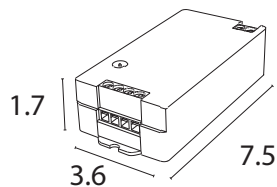

SMART контроллер

Макс. нагрузка

A70C-02CH-WF 2 канала (2x7.5A)DC 12-24V180-360Вт