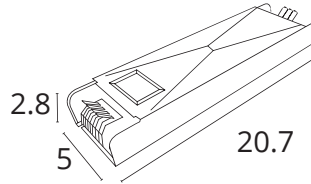

- Блоки питания серии Power-PRO 24V предназначены для преобразования переменного напряжения электрической сети в постоянное стабилизированное напряжение
- Используются для питания светодиодных лент и другого светодиодного оборудования
- Блоки питания с плавным стартом оснащены быстрозажимными клеммами, регулировкой выходного напряжения, встроенным цифровым вольтметром и ваттметром
- Алюминиевый корпус обладает хорошим теплоотводом
- Компоненты блока питания защищены компаундом, что гарантирует более долгий срок службы
- Широкий диапазон рабочих напряжений - 180-265V
- Установлена защита от скачков напряжения - 2,5кВ
- Предназначены для использования внутри помещений
- Гарантия - 3 года