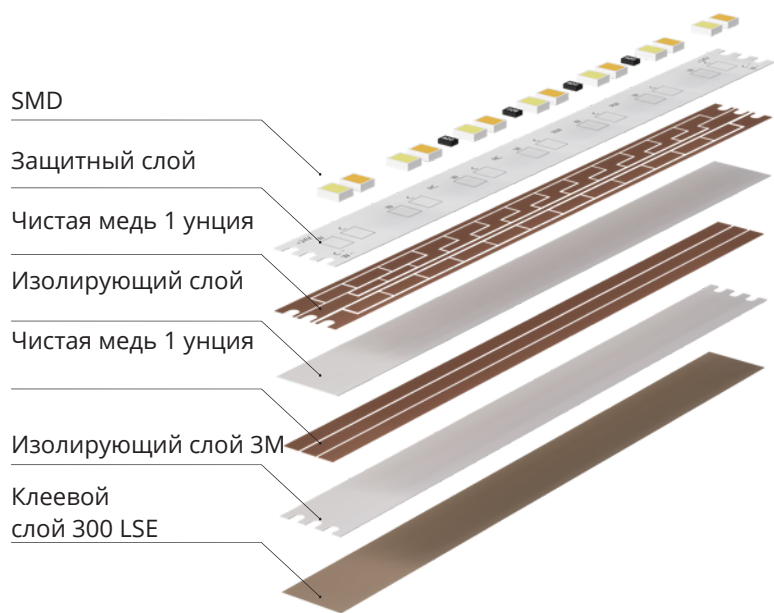

- Двухслойная гибкая печатная плата из чистой меди толщиной 2 унции обеспечивает прохождение большого тока и способствуют более быстрому рассеиванию тепла

- Качественный двухсторонний скотч 3M с клеевым слоем 300LSE, который отличается высокой адгезией к любым типам поверхностей, обеспечивает надежную фиксацию ленты