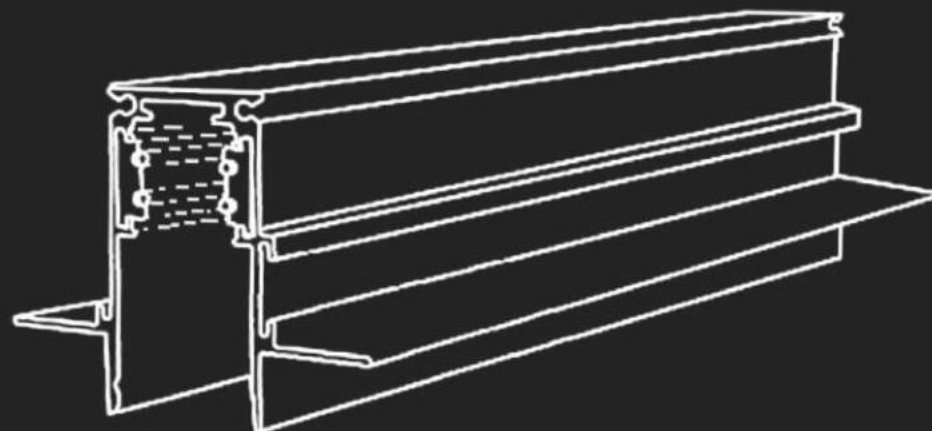

ST LUCE

FUNCTIONAL