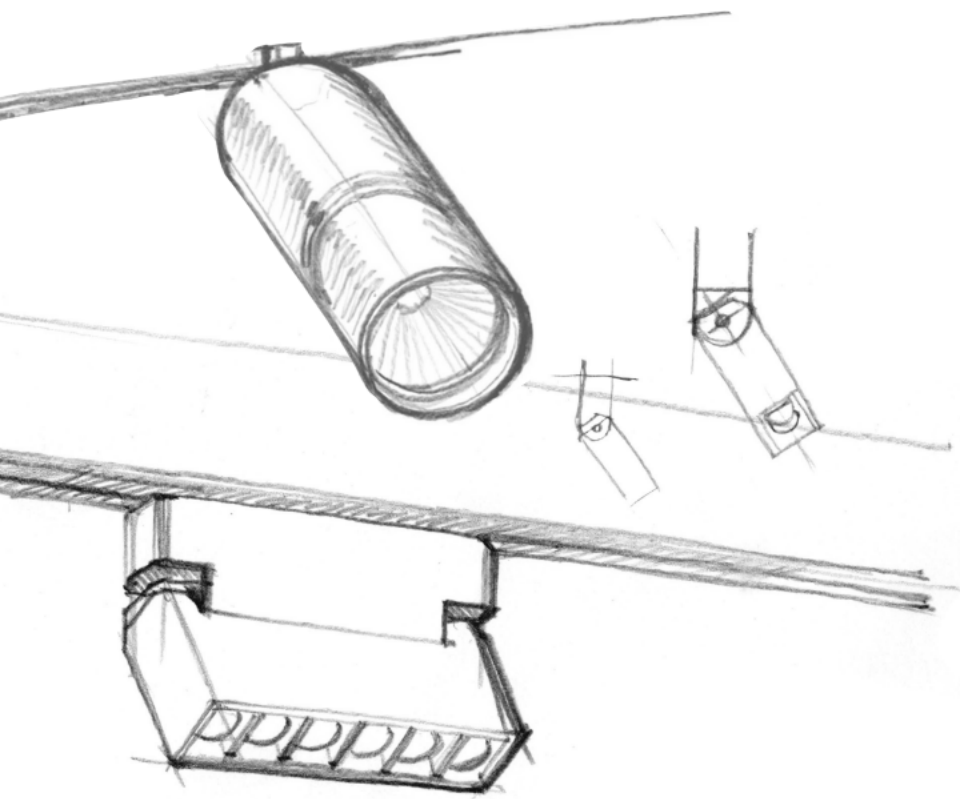

# SKYLINE 48

## магнитная трековая система

Магнитная низковольтная трековая система Skyline 48 V — лучший помощник светодизайнера для решения любых задач освещения. П-образный трек имеет компактный размер (26 мм) и надежную магнитно-механическую систему фиксации светильников. Токопроводящие жилы остаются абсолютно невидимыми: они расположены на стенках шинпровода, по этой причине вашему обзору открывается только одна четкая тонкая линия. Разнообразие светильников с рассеянным светом для общего освещения и направленным светом для придания акцентов, а также интерьерные подвесные светильники и светильники-зуммы с возможностью регулирования угла рассеивания, дает возможность спроектировать освещение вашего объекта на одной системе. Подвесной, накладной, встраиваемый тип монтажа и угловые соединения во всех плоскостях позволяют создать конструкцию, подчеркивающую архитектуру любого помещения.

через один ввод питания можно подключить  
светильники с общей мощностью до 400 Вт и  
шинопровод длиной до 25 метров

двойная фиксация:  
- защелки  
- магнит

легкий монтаж, а также возможность резки шинопровода в любом месте