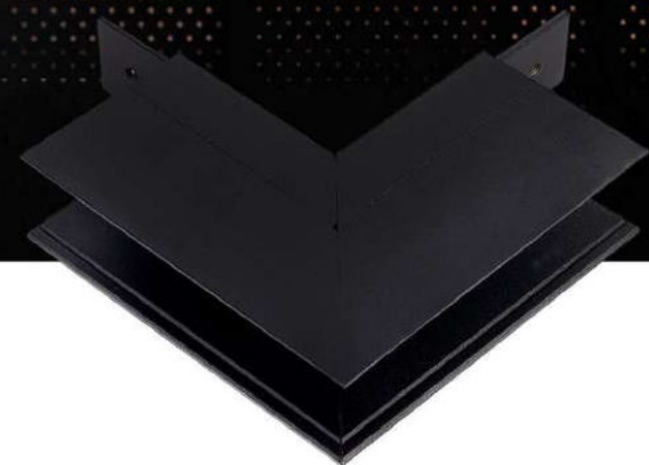

легкий монтаж, а также возможность резки шинопровода в любом месте

создание инсталляций любой сложности и длины при помощи угловых и линейных соединений