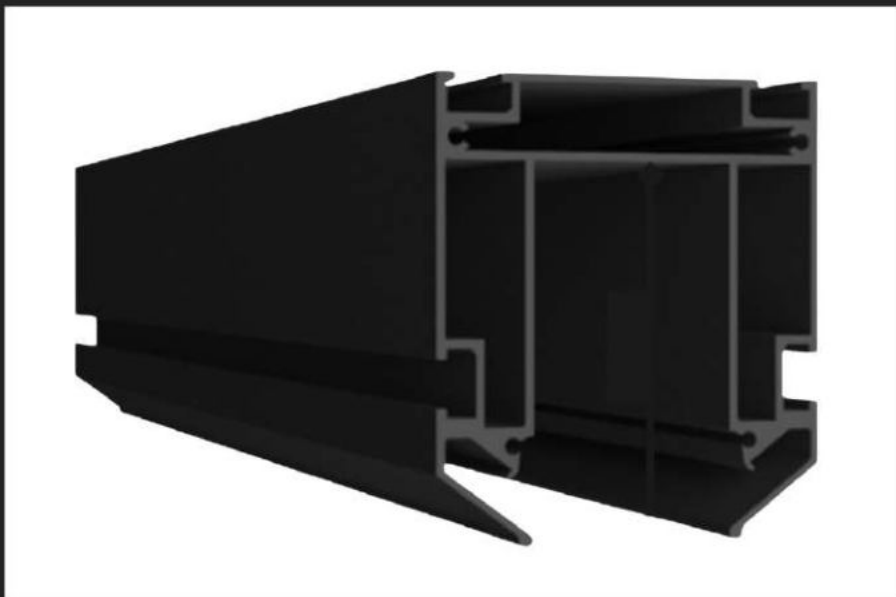

ПРОФИЛЬ ДЛЯ МОНТАЖА В НАТЯЖНОЙ ПВХ ПОТОЛОК

ST LUCE

ST001.169.00

прямой соединитель
комплект (4 соединителя
+ 8 винтов)

ST015.179.02

уголок 90° (комплект
2 гор. + 2 верт.+ 8 винтов)

ST003.129.02

профиль для монтажа магнитного
шинопровода в натяжной ПВХ потолок
размеры: L2000xW57xH66

ST003.189.02

торцевая заглушка (2 шт)

FUNCTIONAL