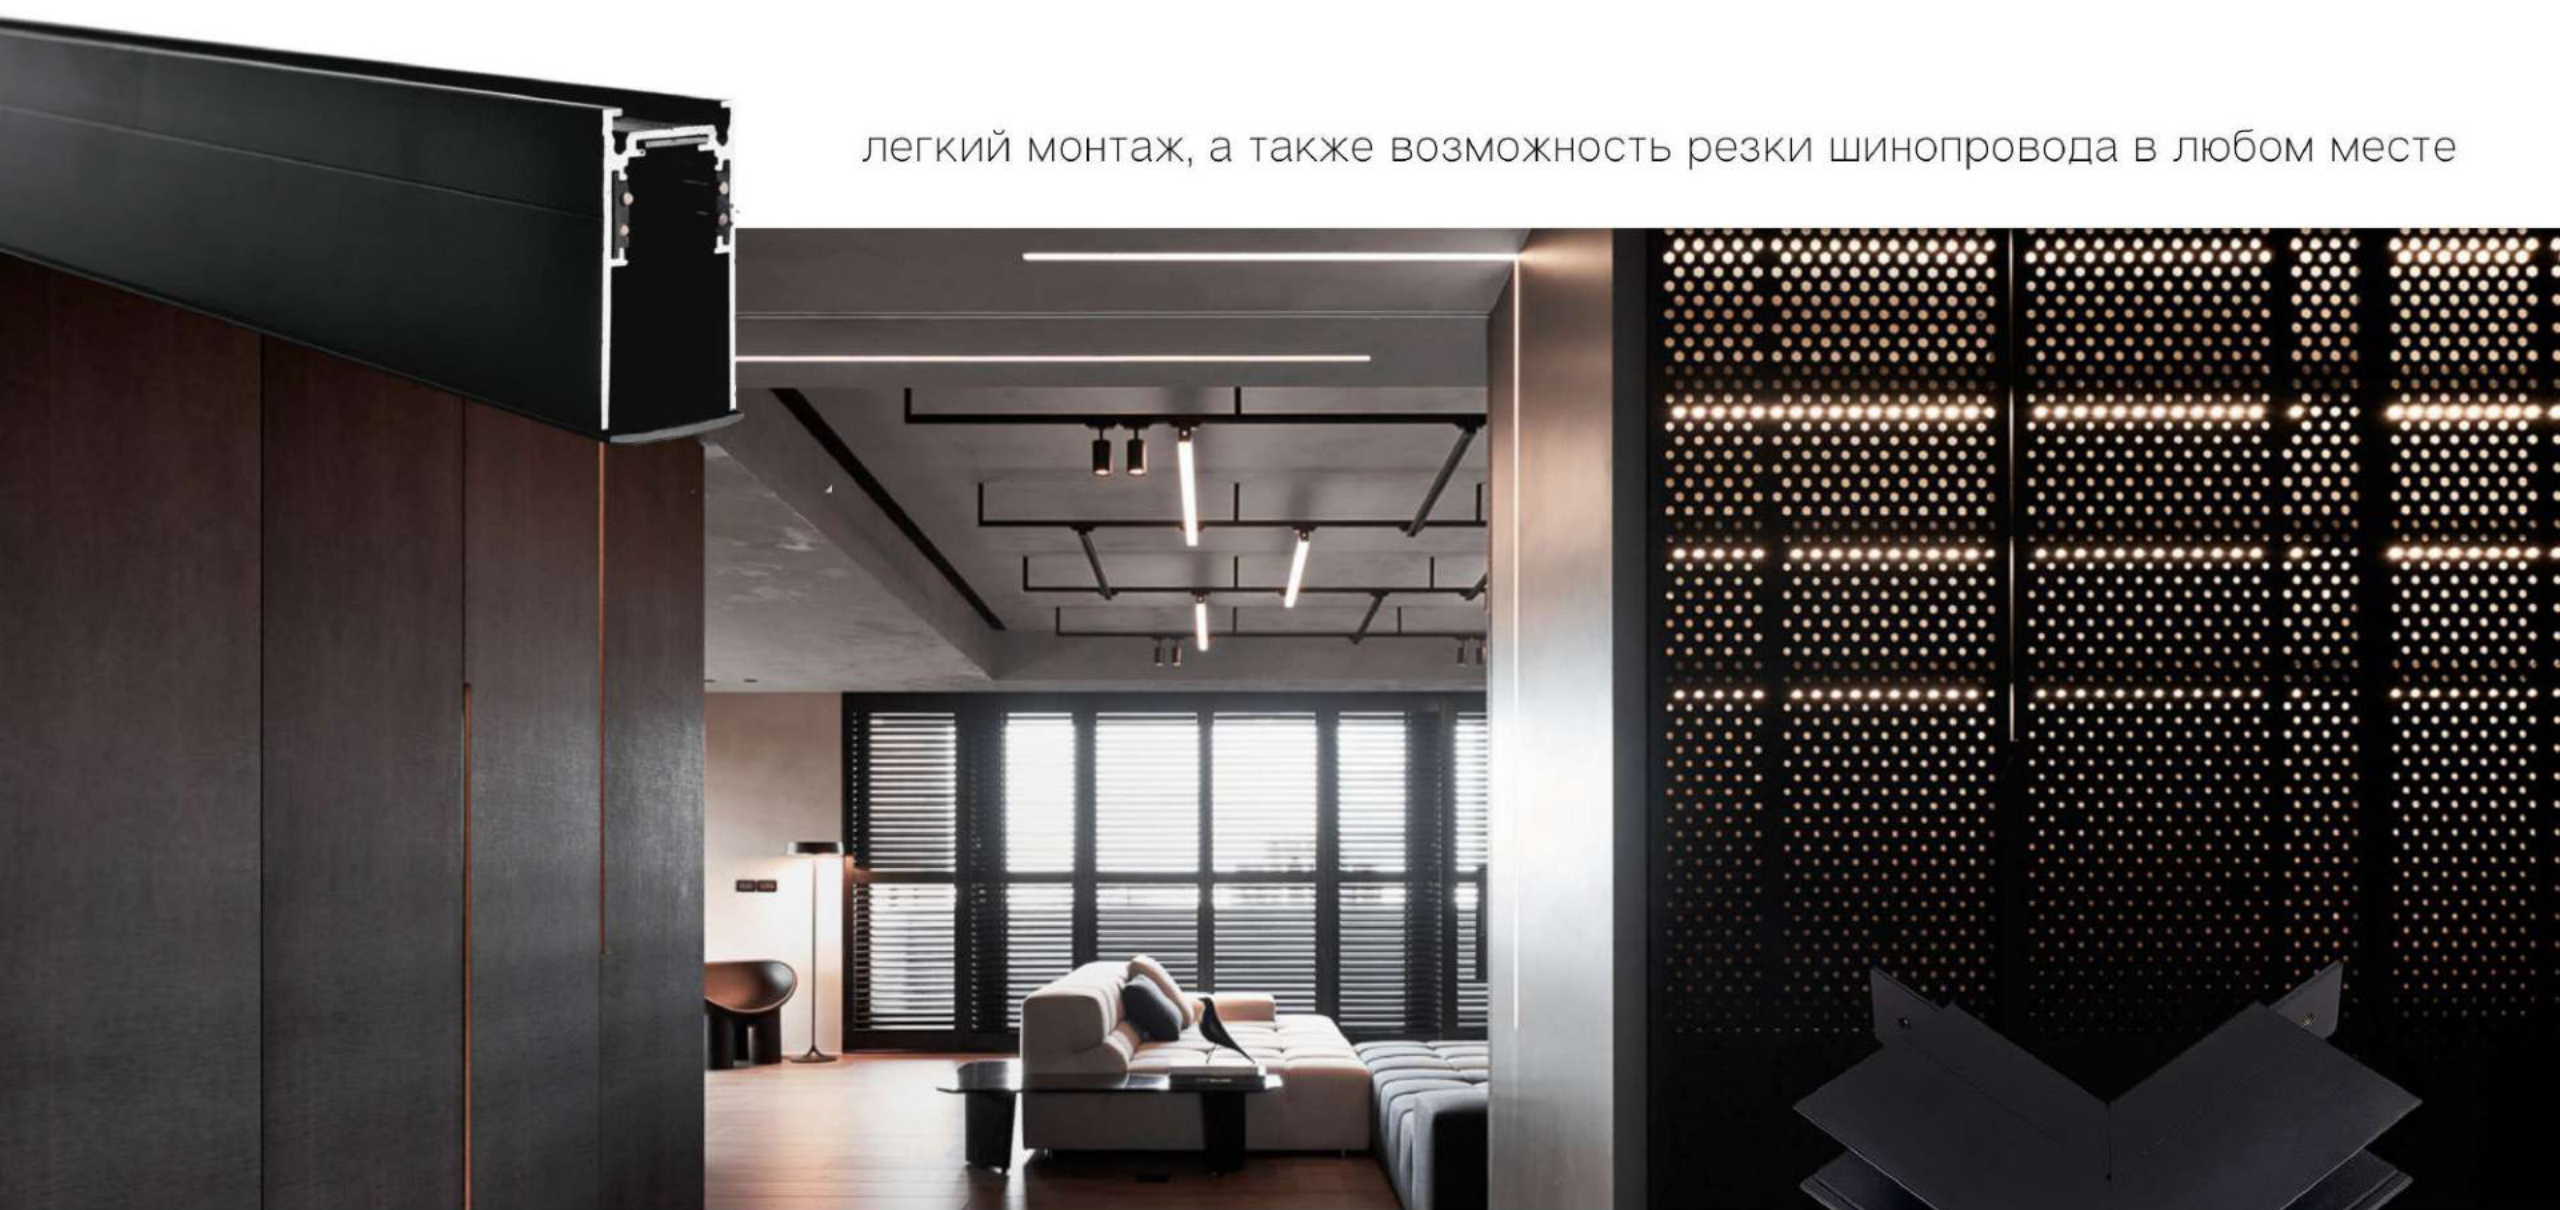

легкий монтаж, а также возможность резки шинопровода в любом месте

создание инсталляций любой сложности и длины при помощи угловых и линейных соединений