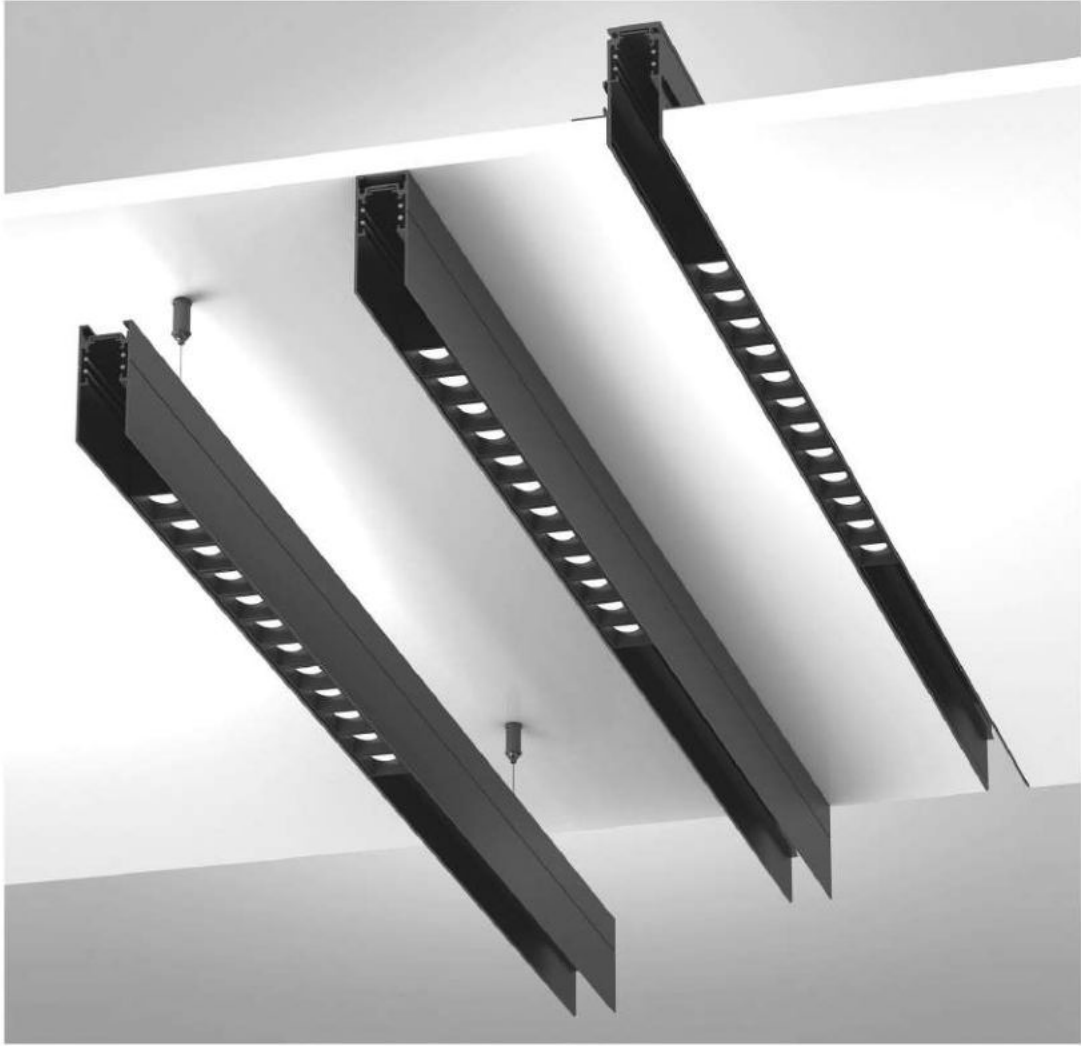

## магнитная трековая система

Магнитная низковольтная трековая система Skyline 48 V — лучший помощник светодизайнера для решения любых задач освещения. П-образный трек имеет компактный размер (26 мм) и надежную магнитно-механическую систему фиксации светильников. Токопроводящие жилы остаются абсолютно невидимыми: они расположены на стенках шинпровода, по этой причине вашему обзору открывается только одна четкая тонкая линия. Разнообразие светильников с рассеянным светом для общего освещения и направленным светом для придания акцентов, а также интерьерные подвесные светильники и светильники-зуммы с возможностью регулирования угла рассеивания, дает возможность спроектировать освещение вашего объекта на одной системе. Подвесной, накладной, встраиваемый тип монтажа и угловые соединения во всех плоскостях позволяют создать конструкцию, подчеркивающую архитектуру любого помещения.

создание инсталляций любой сложности и длины при помощи угловых и линейных соединений