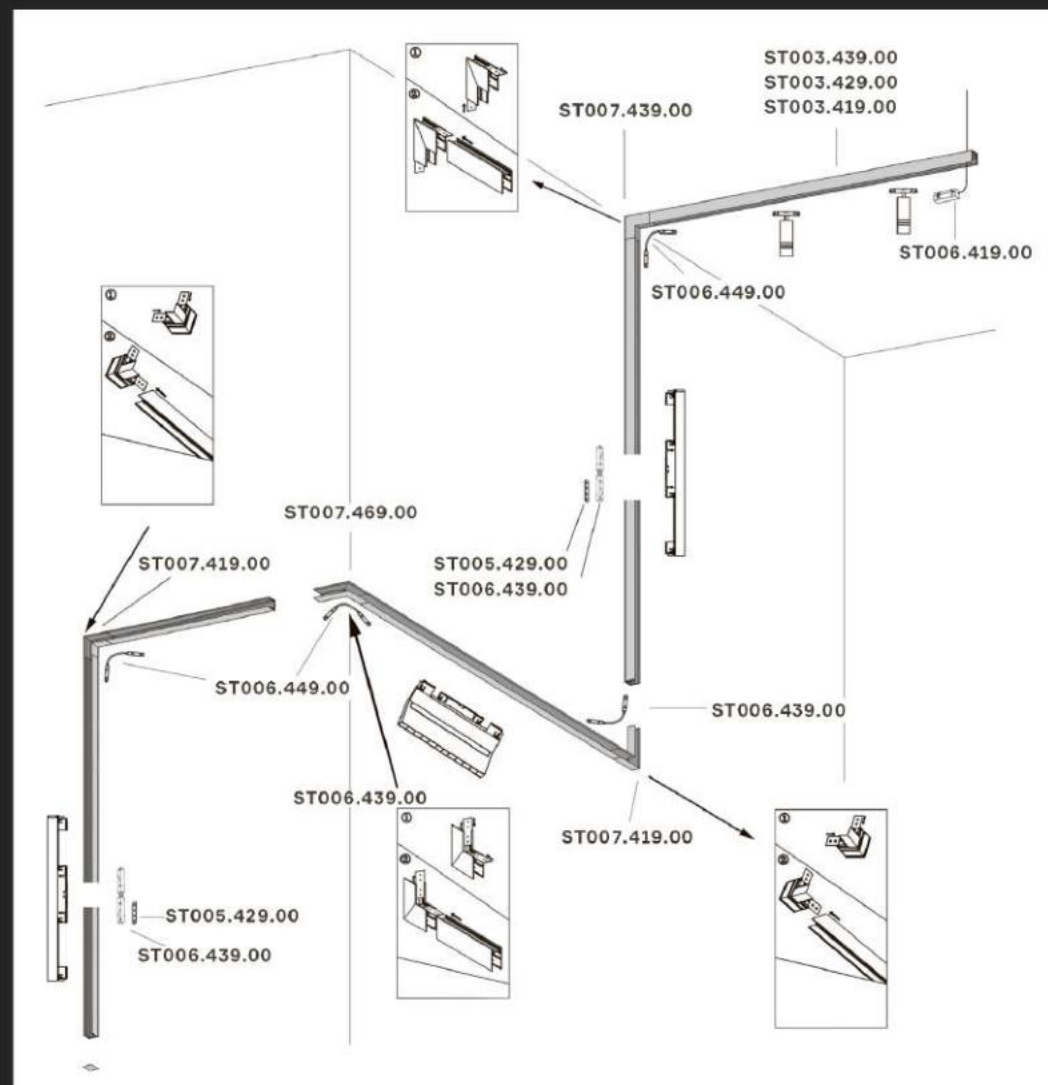

# КОМПЛЕКТУЮЩИЕ

ST005.419.00 ●  
ST005.519.00 ●

комплект подвесов - 2 шт  
размеры: L2000

ST005.469.00 ●  
ST005.569.00 ●

заглушка к магнитному  
шинопроводу - 2 шт

ST005.759.00

фиксатор для накладного  
монтажа

# СХЕМЫ СБОРКИ

схема сборки накладного шинпровода

# СХЕМЫ СБОРКИ

схема сборки встраиваемого магнитного шинпровода