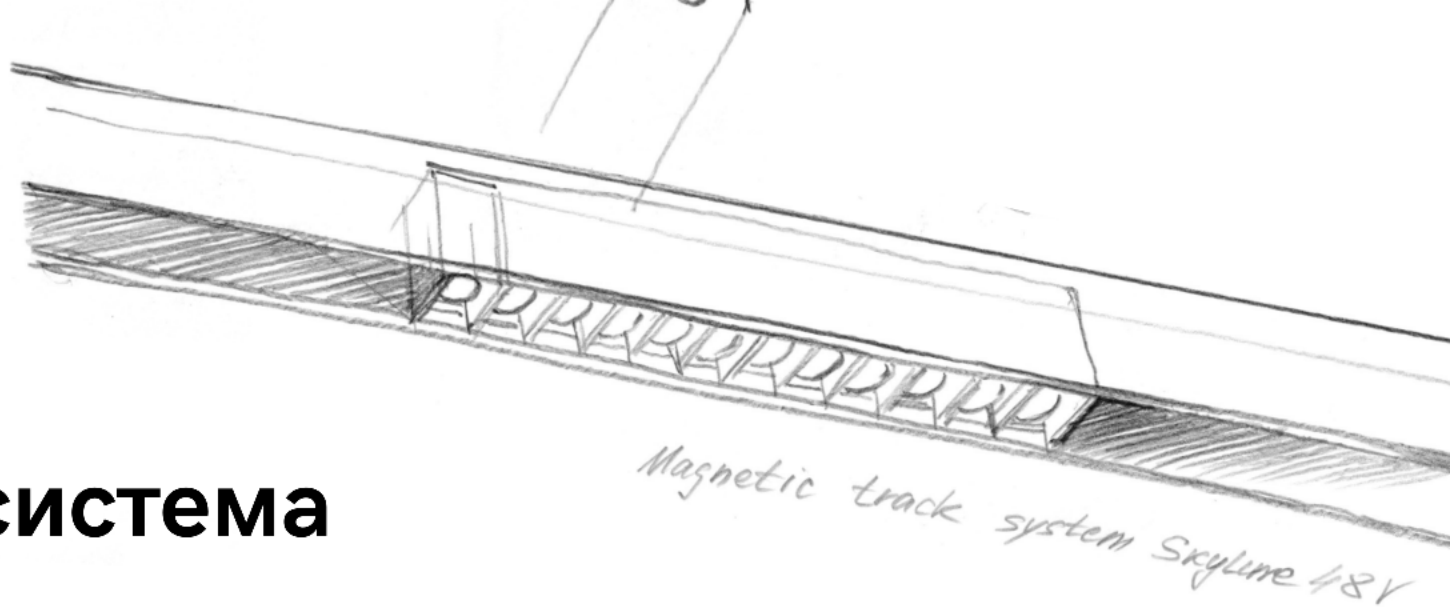

# SKYLINE 48

## магнитная трековая система

Магнитная низковольтная трековая система Skyline 48 V — лучший помощник светодизайнера для решения любых задач освещения. П-образный трек имеет компактный размер (26 мм) и надежную магнитно-механическую систему фиксации светильников. Токопроводящие жилы остаются абсолютно невидимыми: они расположены на стенках шинпровода, по этой причине вашему обзору открывается только одна четкая тонкая линия. Разнообразие светильников с рассеянным светом для общего освещения и направленным светом для придания акцентов, а также интерьерные подвесные светильники и светильники-зуммы с возможностью регулирования угла рассеивания, дает возможность спроектировать освещение вашего объекта на одной системе. Подвесной, накладной, встраиваемый тип монтажа и угловые соединения во всех плоскостях позволяют создать конструкцию, подчеркивающую архитектуру любого помещения.