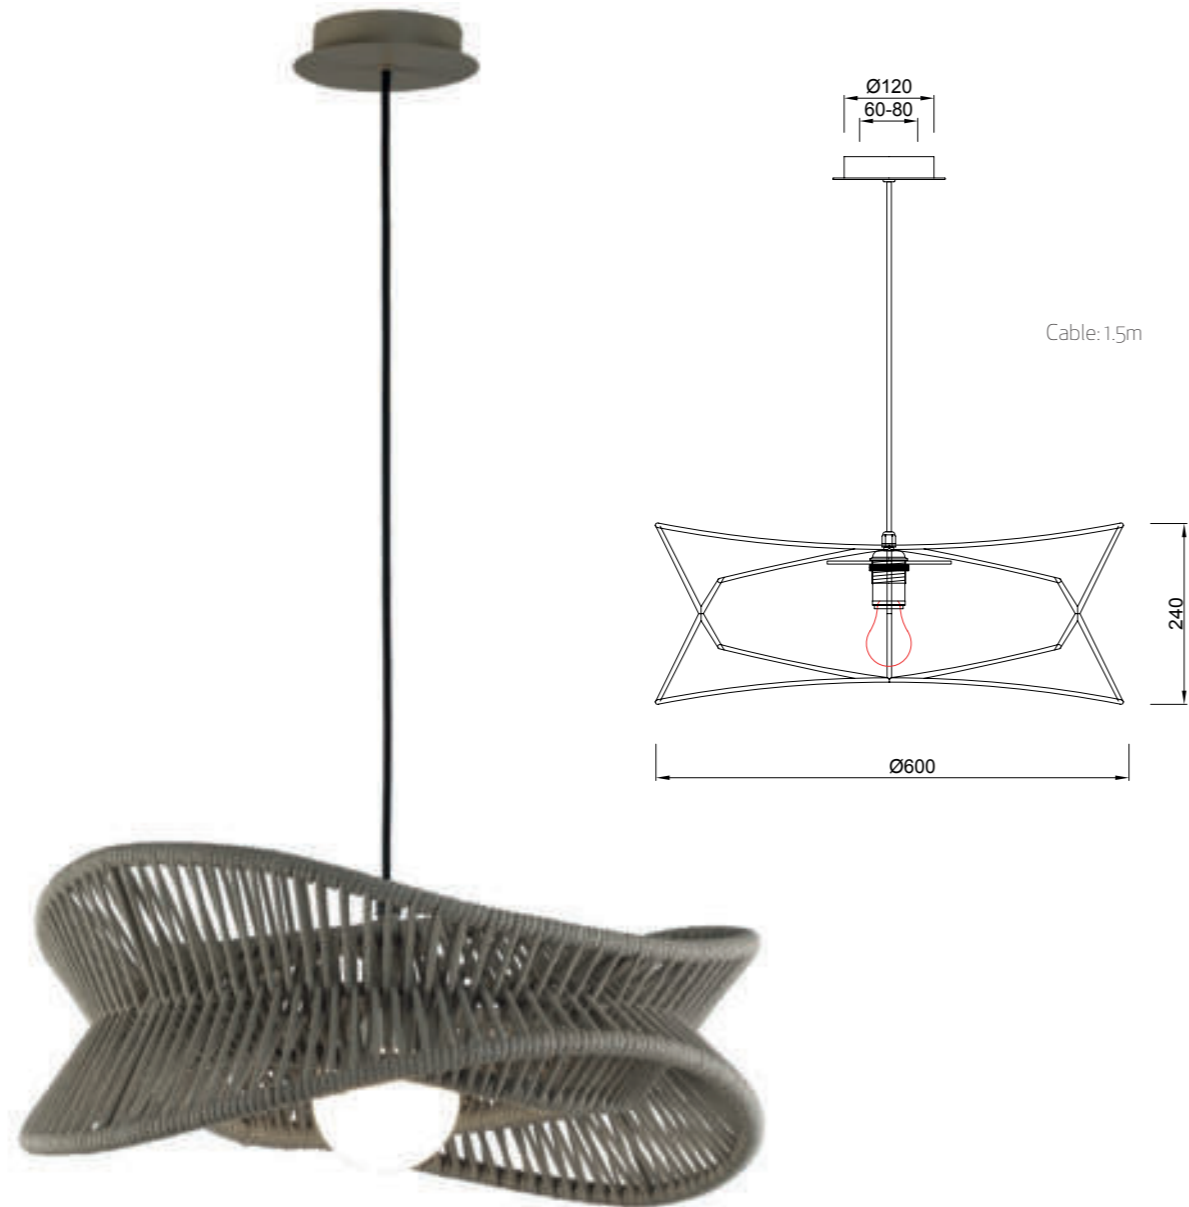

7130 Beige oscuro-Dark beige  
1L x E27 (no incl.)

Aluminio/fibra textil sintética-Aluminium/synthetic textile fibre 100-240V~ 50/60Hz E27 máx.20W Led

**7131** Beige oscuro-Dark beige  
1L x E27 (no incl.)

**7132** Beige oscuro-Dark beige  
1L x E27 (no incl.)

Aluminio/fibra textil sintética-Aluminium/synthetic textile fibre 100-240V~ 50/60Hz E27 máx.20W Led

7133 Beige oscuro-Dark beige  
1L x E27 (no incl.)

Aluminio/fibra textil sintética-Aluminium/synthetic textile fibre  
100-240V~50/60Hz E27 máx.20W Led

7135 Beige oscuro-Dark beige  
LED 2W 3000K 170lm

Touch  
switch  
2 Step-Dim

Aluminio/fibra textil sintética-Aluminium/synthetic textile fibre SV/1A CRI> 80

7134 Beige oscuro-Dark beige  
1L x E27 (no incl.)

ON/OFF

USB OUTPUT 5V 2A

7137 Beige oscuro-Dark beige  
1L x E27 (no incl.)

Ø300

Aluminio/fibra textil sintética-Aluminium/synthetic textile fibre 100-240V~50/60Hz E27 máx.20W Led