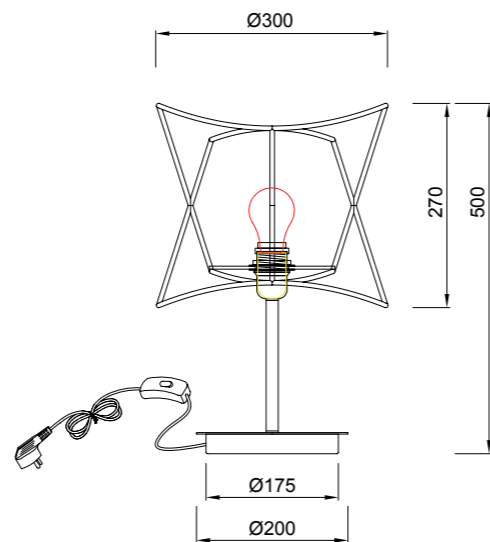

7134 Beige oscuro-Dark beige  
1L x E27 (no incl.)

ON/OFF

USB OUTPUT 5V 2A

7137 Beige oscuro-Dark beige  
1L x E27 (no incl.)

Ø300

Aluminio/fibra textil sintética-Aluminium/synthetic textile fibre 100-240V~50/60Hz E27 máx.20W Led

Registered N° 007663331-0007

**7136** Beige oscuro-Dark beige  
1L x E27 (no incl.)

Aluminio/fibra textil sintética-Aluminium/synthetic textile fibre 100-240V~ 50/60Hz E27 máx.20W Led

7138 Beige oscuro-Dark beige  
1L x E27 (no incl.)