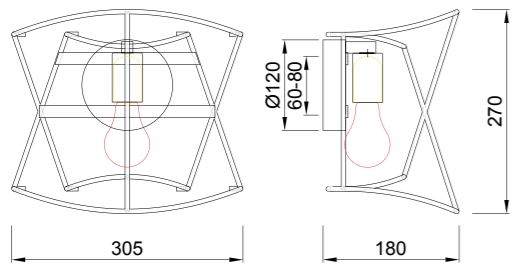

7133 Beige oscuro-Dark beige
1L x E27 (no incl.)