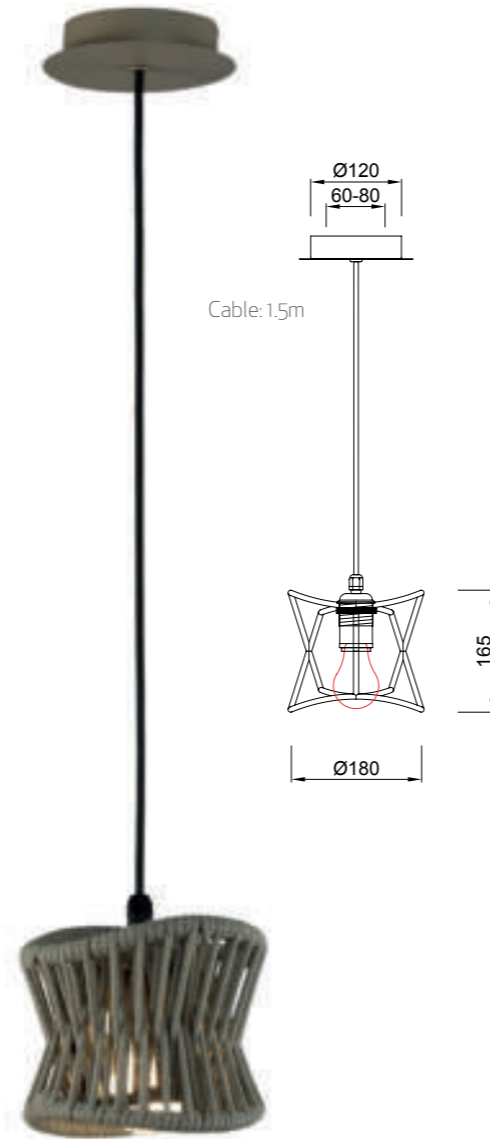

7130 Beige oscuro-Dark beige  
1L x E27 (no incl.)

Aluminio/fibra textil sintética-Aluminium/synthetic textile fibre 100-240V~ 50/60Hz E27 máx.20W Led

**7131** Beige oscuro-Dark beige  
1L x E27 (no incl.)

**7132** Beige oscuro-Dark beige  
1L x E27 (no incl.)

Aluminio/fibra textil sintética-Aluminium/synthetic textile fibre 100-240V~ 50/60Hz E27 máx.20W Led

7133 Beige oscuro-Dark beige  
1L x E27 (no incl.)

Aluminio/fibra textil sintética-Aluminium/synthetic textile fibre  
100-240V~50/60Hz E27 máx.20W Led

7135 Beige oscuro-Dark beige  
LED 2W 3000K 170lm

Touch  
switch  
2 Step-Dim

Aluminio/fibra textil sintética-Aluminium/synthetic textile fibre SV/1A CRI> 80

7134 Beige oscuro-Dark beige  
1L x E27 (no incl.)

ON/OFF

USB OUTPUT 5V 2A

7137 Beige oscuro-Dark beige  
1L x E27 (no incl.)

Ø300

Aluminio/fibra textil sintética-Aluminium/synthetic textile fibre 100-240V~50/60Hz E27 máx.20W Led