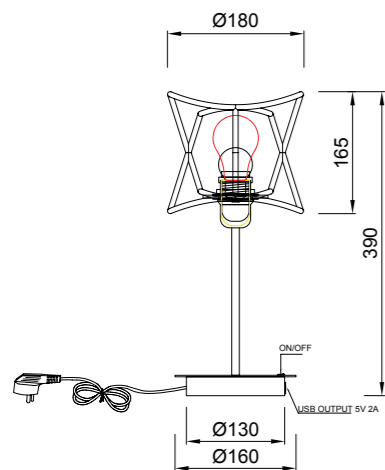

Aluminio/fibra textil sintética-Aluminium/synthetic textile fibre  
100-240V~50/60Hz E27 máx.20W Led

7135 Beige oscuro-Dark beige  
LED 2W 3000K 170lm

Touch  
switch  
2 Step-Dim

Aluminio/fibra textil sintética-Aluminium/synthetic textile fibre SV/1A CRI> 80

7134 Beige oscuro-Dark beige  
1L x E27 (no incl.)

ON/OFF

USB OUTPUT 5V 2A

7137 Beige oscuro-Dark beige  
1L x E27 (no incl.)

Ø300

Aluminio/fibra textil sintética-Aluminium/synthetic textile fibre 100-240V~50/60Hz E27 máx.20W Led