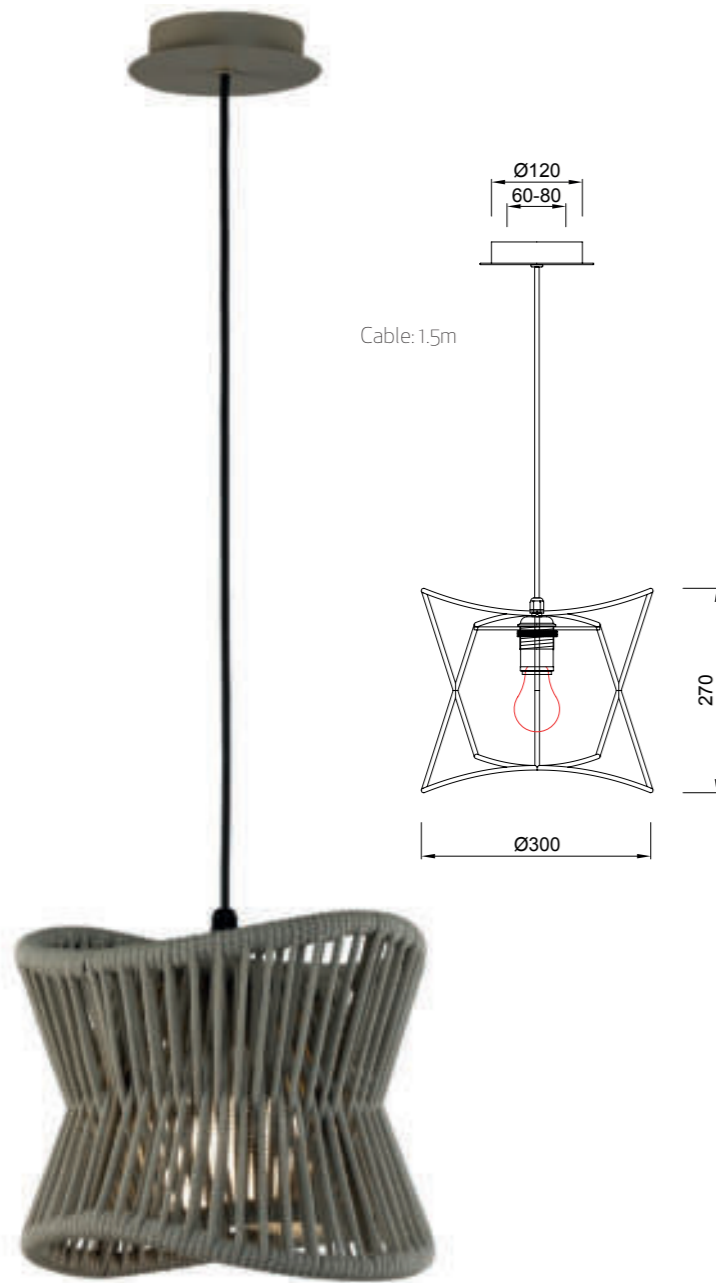

7130 Beige oscuro-Dark beige  
1L x E27 (no incl.)

Aluminio/fibra textil sintética-Aluminium/synthetic textile fibre 100-240V~ 50/60Hz E27 máx.20W Led

**7131** Beige oscuro-Dark beige  
1L x E27 (no incl.)

**7132** Beige oscuro-Dark beige  
1L x E27 (no incl.)

Aluminio/fibra textil sintética-Aluminium/synthetic textile fibre 100-240V~ 50/60Hz E27 máx.20W Led

7133 Beige oscuro-Dark beige  
1L x E27 (no incl.)

Aluminio/fibra textil sintética-Aluminium/synthetic textile fibre  
100-240V~50/60Hz E27 máx.20W Led

7135 Beige oscuro-Dark beige  
LED 2W 3000K 170lm

Touch  
switch  
2 Step-Dim

Aluminio/fibra textil sintética-Aluminium/synthetic textile fibre SV/1A CRI> 80

7134 Beige oscuro-Dark beige  
1L x E27 (no incl.)

ON/OFF

USB OUTPUT 5V 2A

7137 Beige oscuro-Dark beige  
1L x E27 (no incl.)

Ø300

Aluminio/fibra textil sintética-Aluminium/synthetic textile fibre 100-240V~50/60Hz E27 máx.20W Led