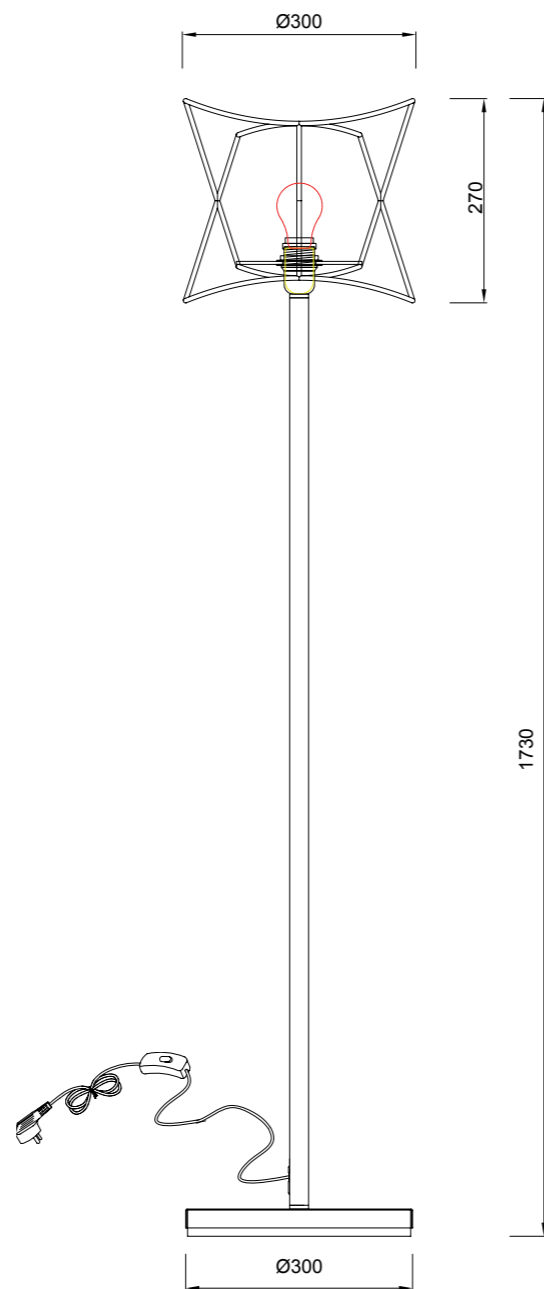

7130 Beige oscuro-Dark beige  
1L x E27 (no incl.)

Aluminio/fibra textil sintética-Aluminium/synthetic textile fibre 100-240V~ 50/60Hz E27 máx.20W Led

**7131** Beige oscuro-Dark beige  
1L x E27 (no incl.)

Aluminio/fibra textil sintética-Aluminium/synthetic textile fibre  
100-240V~50/60Hz E27 máx.20W Led

7135 Beige oscuro-Dark beige  
LED 2W 3000K 170lm

Touch  
switch  
2 Step-Dim

Aluminio/fibra textil sintética-Aluminium/synthetic textile fibre SV/1A CRI> 80

7134 Beige oscuro-Dark beige  
1L x E27 (no incl.)

ON/OFF

USB OUTPUT 5V 2A

7137 Beige oscuro-Dark beige  
1L x E27 (no incl.)

Ø300

Aluminio/fibra textil sintética-Aluminium/synthetic textile fibre 100-240V~50/60Hz E27 máx.20W Led

Registered N° 007663331-0007

**7136** Beige oscuro-Dark beige  
1L x E27 (no incl.)

Aluminio/fibra textil sintética-Aluminium/synthetic textile fibre 100-240V~ 50/60Hz E27 máx.20W Led

7138 Beige oscuro-Dark beige  
1L x E27 (no incl.)