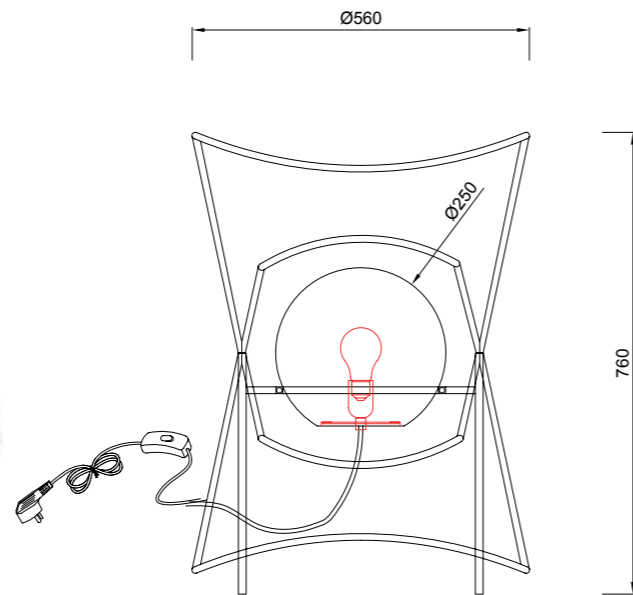

7136 Beige oscuro-Dark beige
1L x E27 (no incl.)